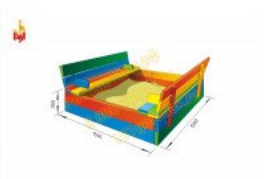

6

19 880 руб.

Детские качели одноместные

Размеры:
длина 1200мм
ширина 1200мм
высота 2000мм +400мм грунт
Вес 40кг

13

11 790 руб.

Песочница Стандарт

Размеры:
длина 1500мм
ширина 1500мм
высота 300мм + 400мм грунт
Вес: 30кг

14

7 590 руб.

Песочница Радуга

Размеры:
длина 1500мм
ширина 1500мм
высота 300мм + 400мм грунт
Вес: 40кг

4

14 990 руб.

Шведская стенка с тройным турником

Размеры:
длина 4000мм
ширина 42мм
высота 2400мм + 400мм грунт
Вес: 40кг