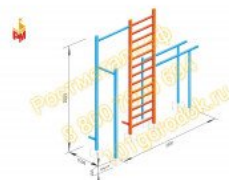

1

16 540 руб.

Рукоход стандартный

Длина 2500 (мм)
Ширина 550 (мм)
Высота 2100 + грунт 400 (мм)
Вес 85 (кг)

18

14 460 руб.

Детский спортивный комплекс Спортсмен

Размеры:
длина 3300мм
ширина 1500мм
высота 2000мм + 400м грунт
Вес: 55 кг

1

23 800 руб.

Лаз простой Полукруг

Размеры:
длина 2100мм
ширина 720мм
высота 1480мм + 400м грунт
Вес: 37кг

1

7 640 руб.

Детский спортивный комплекс Комби 6

Размеры:
длина 4600мм
ширина 2700мм
высота 2400мм + 400м грунт
Вес: 230кг

1

38 210 руб.

Тренажер уличный Эллипс

Длина 1120 (мм)
Ширина 850 (мм)
Высота 1390 + грунт 400 (мм)
Вес 64 (кг)

3

29 990 руб.

Тренажер уличный "Шаговый"

Длина 650 (мм)
Ширина 520 (мм)
Высота 1320 + грунт 400 (мм)
Вес 60 (кг)