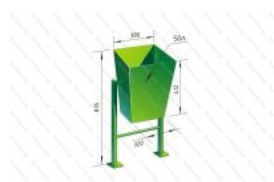

22

7 670 руб.

Урна уличная Стандарт 20л

Размеры:
длина 230мм
ширина 290мм
высота 480мм

14

3 790 руб.

Урна Классика 20л с крышкой бронза

Материал Окрашенный металл
Объём 20 (л)
Длина 240 (мм)
Ширина 240 (мм)
Высота 800 (мм)

22

3 590 руб.

Урна уличная Стандарт с крышей 20л

Размеры:
длина 250мм
ширина 200мм
высота 850мм
Под анкера*

2

4 540 руб.

Урна уличная Стандарт 50л

Размеры:
длина 380мм
ширина 380мм
высота 835мм
Вес 8кг

1

6 290 руб.

[Урна Элегант круглая](#)

Материал: Дерево
Длина: 385 (мм)
Ширина: 385 (мм)
Высота: 630 (мм)
Объем: 35 (л)

45

9 950 руб.

*Вставка идет в комплекте
*Под анкера

[Урна уличная Рубин с крышкой 20л серебро](#)

Размеры:
длина 340мм
ширина 271мм
высота 940мм
Вес 7кг

2

4 690 руб.

[Урна уличная Рубин с крышкой 20л бронза](#)

Размеры:
длина 340мм
ширина 270мм
высота 940мм

9

4 690 руб.

[Урна Парковая](#)