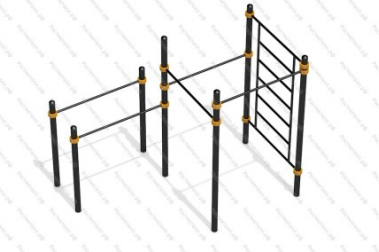

83 918 руб.

218

[Спортивный комплекс №70](#)

арт.: 10988  
Размеры:  
длина 1290 мм  
ширина 3290 мм  
высота 2650 мм

83 220 руб.

219

[Спортивный комплекс №71](#)

арт.: 10989  
Размеры:  
длина 1890 мм  
ширина 3080 мм  
высота 2650 мм