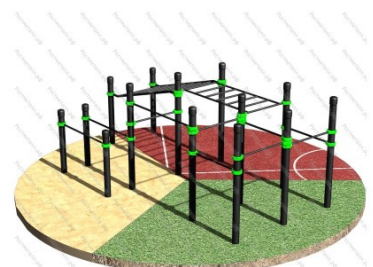

[Рукоход двухсекционный с подъемом, брусом и 8 турников](#)

арт.: 10349
Размеры:
длина 4780 мм
ширина 2330 мм
высота 2000 мм

159 290 руб.

69