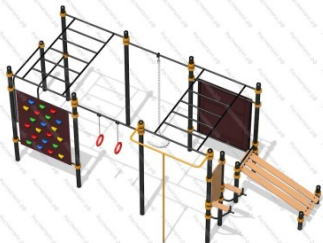

[Спортивный комплекс №106](#)

арт.: 11051
Размеры:
длина 5738 мм
ширина 2677 мм
высота 2650 мм

277 320 руб.