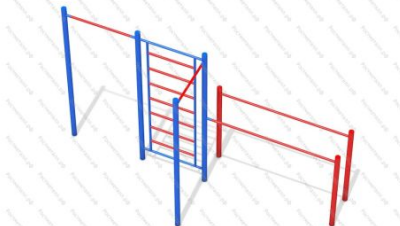

[Воркаут тип 1](#)

арт.: 16464
Размеры:
длина 4200 мм
ширина 1500 мм
высота 2600 мм

67 490 руб.

253