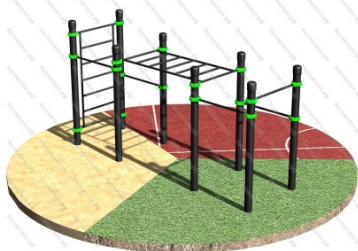

65 580 руб.

71

[Рукоход классический двухуровневый и 6 турников](#)

арт.: 10347  
 Размеры:  
 длина 5760 мм  
 ширина 1020 мм  
 высота 2000 мм

118 380 руб.

72

[Рукоход классический, шведская стенка и 5 турников](#)