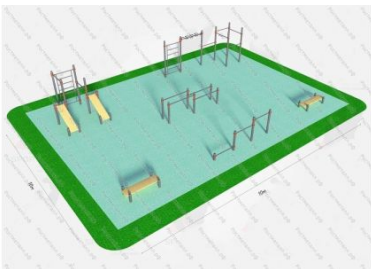

115

[Спортивная площадка общего пользования №2](#)

арт.: 16490

Размеры:

длина 10000 мм

ширина 16000 мм

250 300 руб.

Комплектация: Спортивный комплекс № 1, Брусья параллельные двойные, Перекладина для отжиманий, Скамья для пресса с четырьмя турниками