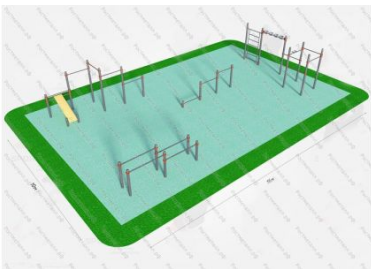

114

[Спортивная площадка общего пользования №10](#)

арт.: 16498

Размеры:

длина 20000 мм

ширина 20000 мм

641 157 руб.

Комплектация: Спортивный комплекс № 1, Брусья параллельные двойные, Перекладина для отжиманий, Скамья для пресса и два турника, Скамья для пресса с четырьмя турниками, Спортивный комплекс № 9, Турники для подтягивания треугольник, Столбики для отжиманий, СК для подготовки к сдаче нормативов № 2, Антивандальный стол армреслинг, Скамья для отдыха