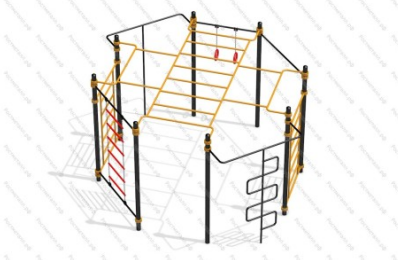

[Спортивный комплекс №59](#)

арт.: 10813
Размеры:
длина 4000 мм
ширина 4000 мм
высота 2650 мм

184 592 руб.