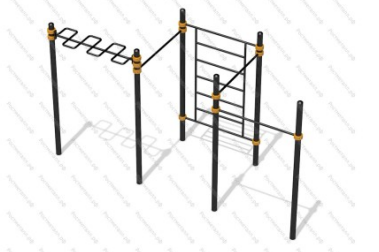

214

[Спортивный комплекс №60](#)

арт.: 10531
Размеры:
Длина 4430 мм
Ширина 1630 мм
Высота 2600 мм

85 780 руб.

215