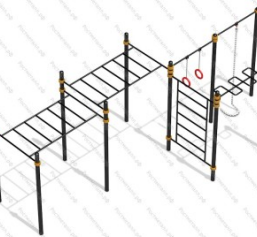

[Спортивный комплекс №44](#)

арт.: 10542
Размеры:
длина 6694 мм
ширина 2673 мм
высота 2650 мм

148 860 руб.

198