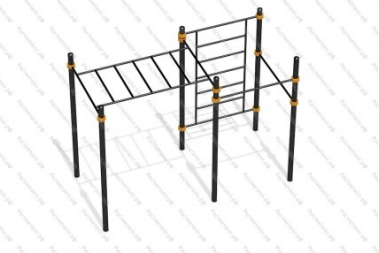

[Спортивный комплекс №70](#)

арт.: 10988
Размеры:
длина 1290 мм
ширина 3290 мм
высота 2650 мм

83 220 руб.

219