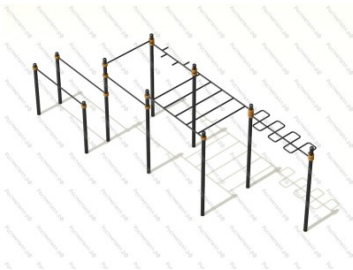

186

[Спортивный комплекс №14](#)

арт.: 2285
Размеры:
длина 5750 мм
ширина 2115 мм
высота 2400 мм

109 678 руб.

187