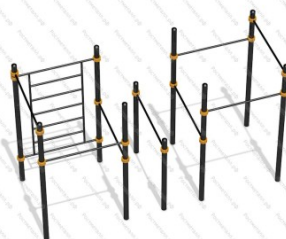

58 890 руб.

205

[Спортивный комплекс №51](#)

арт.: 10569  
Размеры:  
длина 4374 мм  
ширина 3304 мм  
высота 3485 мм

186 950 руб.

206

[Спортивный комплекс №52](#)

арт.: 10570  
Размеры:  
длина 3694 мм  
ширина 1404 мм  
высота 2650 мм