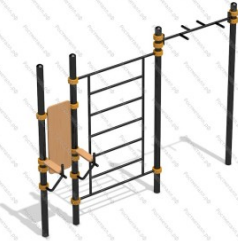

[Вертикальный пресс, шведская стенка, турник МОЛОТ](#)

арт.: 16458
Размеры:
длина 3300 мм
ширина 600 мм
высота 2600 мм

79 855 руб.

202