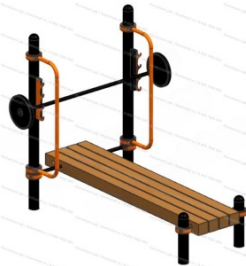

73 988 руб.

100

[Скамья для отдыха](#)

арт.: 16430  
Размеры:  
длина 1514 мм  
ширина 704 мм  
высота 450 мм

20 810 руб.

101

[Скамья со штангой для жима лежа](#)

арт.: 10830  
Размеры:  
длина 2000 мм  
ширина 1500 мм  
высота 1500 мм  
Вес: 95 кг