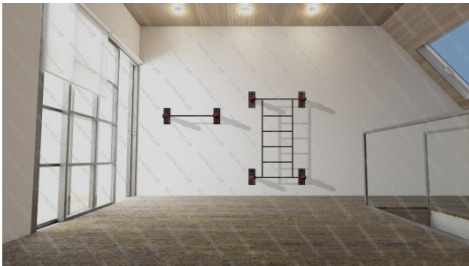

[Шведская стенка и турник](#)

арт.: 10350
Турник 1 (шт)
Шведская стенка 1 (шт)

36 415 руб.

296