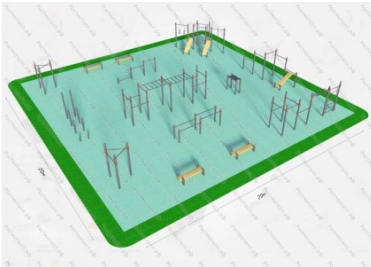

114

[Спортивная площадка общего пользования №10](#)

арт.: 16498

Размеры:

длина 20000 мм

ширина 20000 мм

641 157 руб.

Комплектация: Спортивный комплекс № 1, Брусья параллельные двойные, Перекладина для отжиманий, Скамья для пресса и два турника, Скамья для пресса с четырьмя турниками, Спортивный комплекс № 9, Турники для подтягивания треугольник, Столбики для отжиманий, СК для подготовки к сдаче нормативов № 2, Антивандальный стол армреслинг, Скамья для отдыха