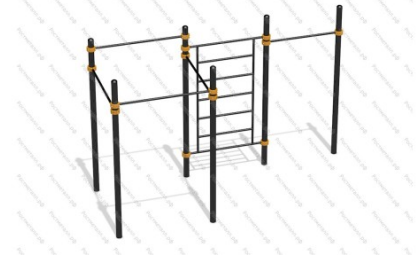

26 934 руб.

40

[Шведская стенка с шестью турниками](#)

арт.: 16449  
Длина 3710 (мм)  
Ширина 1460 (мм)  
Высота 2600 (мм)

79 978 руб.

41

[Двойной турник с рукоходом змейка](#)

арт.: 16478  
Размеры:  
длина 4500 мм  
ширина 450 мм  
высота 2600 мм

46 932 руб.

42

[Шведская стенка и турник](#)

арт.: 17488  
Размеры  
Длина 2667мм  
Ширина 114 мм  
Высота 2650 мм

37 364 руб.

43

[Одинарный турник с рукоходом змейка](#)

арт.: 11013  
Размеры:  
длина 3254 мм  
ширина 642 мм  
высота 2650 мм

41 490 руб.

44

[Пять турников и шведская стенка](#)

арт.: 16454  
Размеры:  
длина 4000 мм  
ширина 1400 мм  
высота 2600 мм

72 749 руб.

45

[Рукоход двухуровневый](#)

арт.: 16406  
Размеры:  
Длина: 3880 (мм)  
Ширина: 1290 (мм)  
Высота: 2600 (мм)