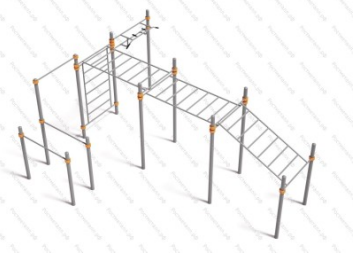

196 641 руб.

86

[СК для подготовки к сдаче норм физкультуры № 5](#)

арт.: 10451

Размеры:  
длина 5670 мм  
ширина 5506 мм  
высота 2600 мм

236 386 руб.

87

[СК для подготовки к сдаче норм физкультуры № 6](#)