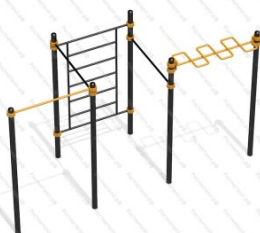

69 920 руб.

236

[Спортивный комплекс №98](#)

арт.: 11033  
 Длина 3825 (мм)  
 Ширина 590 (мм)  
 Высота 2650 (мм) + грунт

108 735 руб.

237

[Спортивный комплекс №99](#)

арт.: 11034  
 Размеры:  
 длина 4606 мм  
 ширина 1668 мм  
 высота 2650 мм