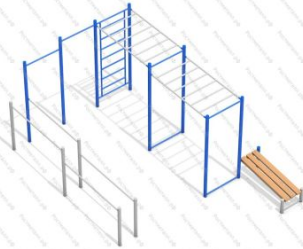

104 327 руб.

256

[Воркаут тип 5](#)

арт.: 16469  
 Размеры:  
 длина 2000 мм  
 ширина 2500 мм  
 высота 2600 мм

58 828 руб.

257

[Воркаут тип 6](#)

арт.: 16470  
 Размеры:  
 длина 4000 мм  
 ширина 5600 мм  
 высота 2600 мм