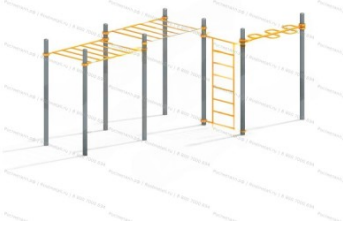

89 650 руб.

81

[Рукоходы со шведской стенкой](#)

арт.: 10630  
 Размеры:  
 длина 6160 мм  
 ширина 3000 мм  
 высота 2600 мм

118 420 руб.

82

[СК для подготовки к сдаче норм физкультуры № 1](#)

арт.: 16408  
 Размеры:  
 длина 5279 мм  
 ширина 2694 мм  
 высота 2650 мм