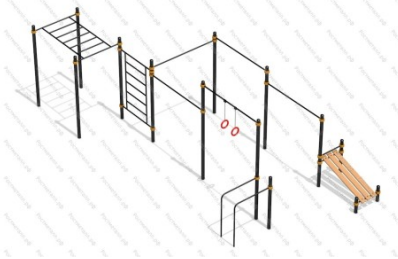

[Спортивный комплекс №55](#)

арт.: 10606
Размеры:
длина 8804 мм
ширина 4394 мм
высота 3250 мм

195 800 руб.

210