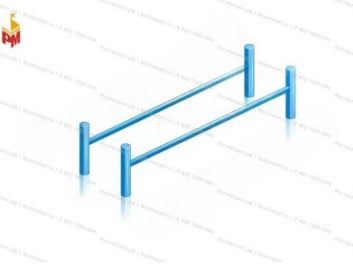

[Брусья низкие](#)

арт.: 16467
Размеры:
длина 2000 мм
ширина 740 мм
высота 140 мм

17 280 руб.