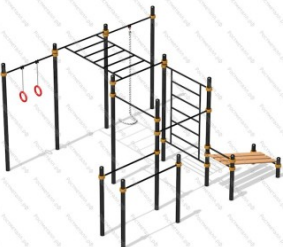

93 956 руб.

148

[Спортивный комплекс № 28](#)

арт.: 10490  
 Размеры:  
 длина 6964 мм  
 ширина 3194 мм  
 высота 2650 мм

167 880 руб.

149

[Спортивный комплекс № 29](#)

арт.: 10491  
 Размеры:  
 длина 4394 мм  
 ширина 3994 мм  
 высота 2650 мм