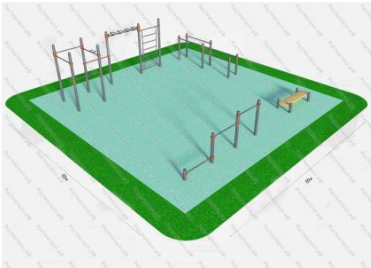

113

[Спортивная площадка общего пользования №1](#)

арт.: 16489

Размеры:

длина 10000 мм

ширина 10000 мм

194 154 руб.

Комплектация: Спортивный комплекс № 1, Брусья параллельные двойные, Перекладина для отжиманий, Скамья для отдыха