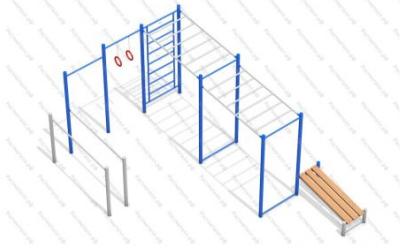

247 021 руб.

252

[Воркаут тип 1](#)

арт.: 16464  
 Размеры:  
 длина 4200 мм  
 ширина 1500 мм  
 высота 2600 мм

67 490 руб.

253

[Воркаут тип 2](#)

арт.: 16465  
 Размеры:  
 Длина 4000 (мм)  
 Ширина 5600 (мм)  
 Высота 2600 (мм)