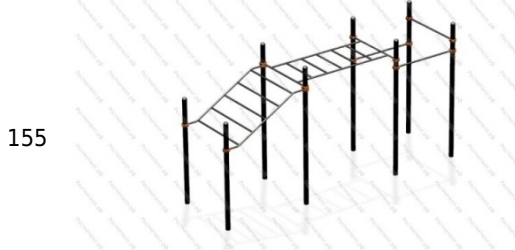

134 540 руб.

154

[Спортивный комплекс № 34](#)

арт.: 10495  
 Размеры:  
 длина 6984 мм  
 ширина 3784 мм  
 высота 2650 мм

216 316 руб.

155

[Спортивный комплекс № 35](#)

арт.: 10512  
 Размеры:  
 длина 4980 мм  
 ширина 1290 мм  
 высота 2600 мм

93 880 руб.

156

[Спортивный комплекс № 36](#)

арт.: 10513  
 Размеры:  
 длина 4580 мм  
 ширина 1290 мм  
 высота 2600 мм

117 320 руб.

157

[Спортивный комплекс № 38](#)

арт.: 10530  
 Размеры:  
 Длина 6274 мм  
 Ширина 6484 мм  
 Высота 2650 мм