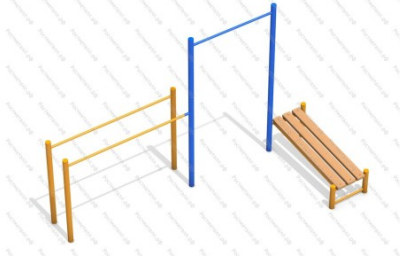

[Брусья, турник, скамья для пресса 02](#)

арт.: 16374
Размеры:
длина 4000 мм
ширина 2500 мм
высота 2600 мм
Вес: 194 кг

54 750 руб.

251