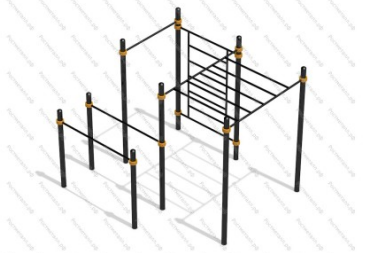

273 354 руб.

216

[Спортивный комплекс №62](#)

арт.: 10912  
Технические данные:  
Длина 7081 мм  
Ширина 5791 мм  
Высота 2650 мм

183 910 руб.

217

[Спортивный комплекс № 7](#)

арт.: 16448  
Размеры:  
длина 3194 мм  
ширина 2614 мм  
высота 2650 мм