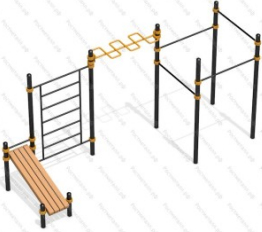

[Спортивный комплекс №75](#)

арт.: 10995
Размеры:
длина 5134 мм
ширина 1404 мм
высота 2650 мм

129 830 руб.

223