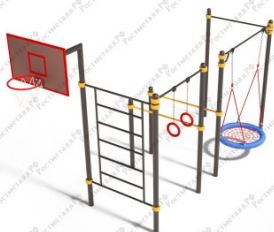

[Спортивный комплекс №94](#)

арт.: 11029
Технические данные:
Длина 3580 (мм)
Ширина 1290 (мм)
Высота 2650 (мм)

133 256 руб.

233