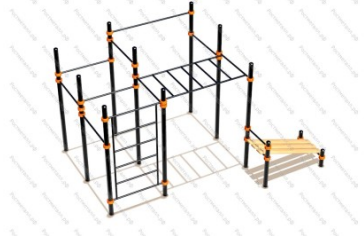

[Спортивный комплекс № 15](#)

арт.: 3268
Размеры:
длина 4642 мм
ширина 3173 мм
высота 2650 мм

159 166 руб.

139