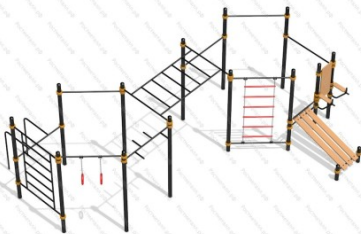

70 980 руб.

197

[Спортивный комплекс №44](#)

арт.: 10542  
 Размеры:  
 длина 6694 мм  
 ширина 2673 мм  
 высота 2650 мм

148 860 руб.

198

[Спортивный комплекс №45](#)

арт.: 10546  
 Размеры:  
 длина 6457 мм  
 ширина 5425 мм  
 высота 2650 мм