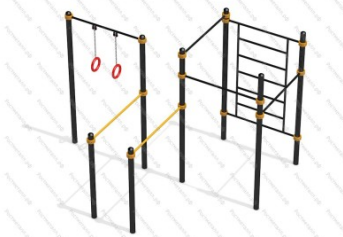

152 950 руб.

166

[Спортивный комплекс № 83](#)

арт.: 11015  
 Размеры:  
 длина 4370 мм  
 ширина 1290 мм  
 высота 3250 мм

189 096 руб.

167

[Спортивный комплекс № 87](#)

арт.: 11022  
 Размеры:  
 длина 3080 мм  
 ширина 3080 мм  
 высота 2650 мм