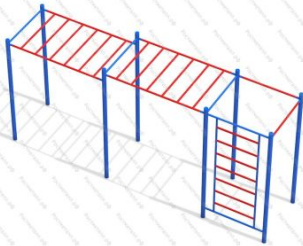

164 051 руб.

258

[Воркаут тип 7](#)

арт.: 16471  
 Размеры:  
 длина 2850 мм  
 ширина 600 мм  
 высота 2200 мм + грунт

51 464 руб.

259

[Воркаут тип 8](#)

арт.: 16472  
 Размеры:  
 длина 5300 мм  
 ширина 1200 мм  
 высота 2600 мм