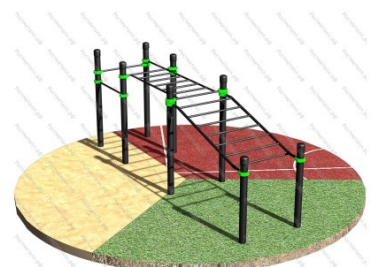

359 230 руб.

66

[Мобильный спортивный комплекс № 5](#)

арт.: 16504  
 Размеры:  
 длина 4300 мм  
 ширина 4000 мм  
 высота 2520 мм

183 510 руб.

67

[Рукоход двухсекционный с подъёмом и 3 турника](#)

арт.: 10344  
 Размеры:  
 длина 5050 мм  
 ширина 1020 мм  
 высота 2000 мм