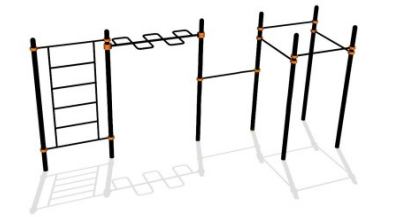

178 620 руб.

209

[Спортивный комплекс №55](#)

арт.: 10606  
 Размеры:  
 длина 8804 мм  
 ширина 4394 мм  
 высота 3250 мм

195 800 руб.

210

[Спортивный комплекс №57](#)

арт.: 10633  
 Размеры:  
 длина 5834 мм  
 ширина 1404 мм  
 высота 2650 мм