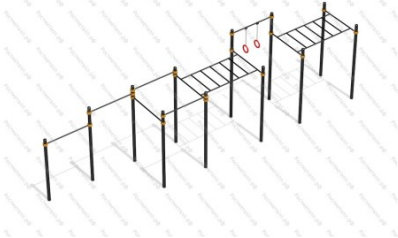

207

[Спортивный комплекс №53](#)

арт.: 10604
Размеры:
длина 4574 мм
ширина 2658 мм
высота 3250 мм

159 620 руб.

208