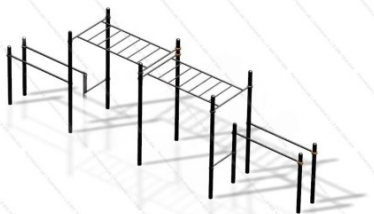

12

[Брусья низкие параллельные](#)

арт.: 10342  
Размеры:  
длина 1340 мм  
ширина 450 мм  
высота 700 мм

14 210 руб.

13

[Брусья параллельные](#)

арт.: 16402  
Длина: 1790 (мм)  
Ширина: 600 (мм)  
Высота: 1300 + 400 (мм) грунт

65 580 руб.

71

[Рукоход классический двухуровневый и 6 турников](#)

арт.: 10347  
 Размеры:  
 длина 5760 мм  
 ширина 1020 мм  
 высота 2000 мм

118 380 руб.

72

[Рукоход классический, шведская стенка и 5 турников](#)

арт.: 10345  
 Размеры:  
 длина 3850 мм  
 ширина 1020 мм  
 высота 2000 мм

103 490 руб.

73

[Рукоход двухуровневый с брусками](#)

арт.: 10631  
 Размеры:  
 длина 7580 мм  
 ширина 1290 мм  
 высота 2600 мм