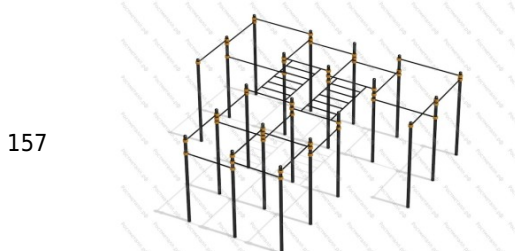

93 880 руб.

156

[Спортивный комплекс № 36](#)

арт.: 10513  
 Размеры:  
 длина 4580 мм  
 ширина 1290 мм  
 высота 2600 мм

117 320 руб.

157

[Спортивный комплекс № 38](#)

арт.: 10530  
 Размеры:  
 Длина 6274 мм  
 Ширина 6484 мм  
 Высота 2650 мм