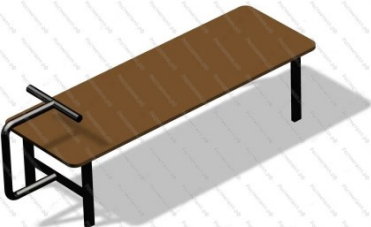

74 459 руб.

94

[Скамья с упором](#)

арт.: 10182  
Размеры:  
длина 1400 мм  
ширина 590 мм  
высота 450 мм

26 884 руб.

95

[Скамья для прессы с упором](#)

арт.: 10843  
Длина 1920 (мм)  
Ширина 580 (мм)  
Высота 655 (мм)

21 920 руб.

96

[Скамья гимнастическая с упором 02](#)

арт.: 16509  
Размеры:  
длина 1300 мм  
ширина 1050 мм  
высота 450 мм

27 520 руб.

97

[Скамья гимнастическая с фиксацией ступней](#)

арт.: 10219  
Размеры:  
длина 1500 мм  
ширина 700 мм  
высота 1200 мм