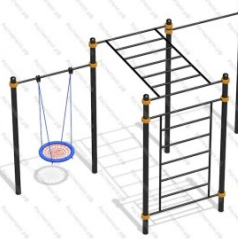

167 605 руб.

201

[Вертикальный пресс, шведская стенка, турник МОЛОТ](#)

арт.: 16458  
Размеры:  
длина 3300 мм  
ширина 600 мм  
высота 2600 мм

79 855 руб.

202

[Спортивный комплекс №49](#)

арт.: 10567  
Размеры:  
длина 4484 мм  
ширина 2114 мм  
высота 2650 мм