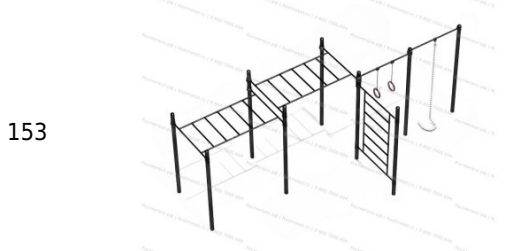

141 340 руб.

152

[Спортивный комплекс № 32](#)

арт.: 10493  
 Размеры:  
 длина 7654 мм  
 ширина 3194 мм  
 высота 2650 мм

168 440 руб.

153

[Спортивный комплекс № 33](#)

арт.: 10494  
 Размеры:  
 длина 6580 мм  
 ширина 2580 мм  
 высота 2650 мм