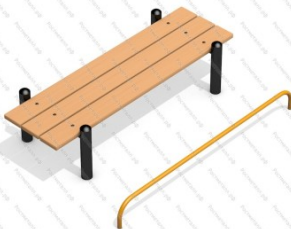

74 459 руб.

94

[Скамья с упором](#)

арт.: 10182  
Размеры:  
длина 1400 мм  
ширина 590 мм  
высота 450 мм

26 884 руб.

95

[Скамья для прессы с упором](#)

арт.: 10843  
Длина 1920 (мм)  
Ширина 580 (мм)  
Высота 655 (мм)

21 920 руб.

96

[Скамья гимнастическая с упором 02](#)

арт.: 16509  
Размеры:  
длина 1300 мм  
ширина 1050 мм  
высота 450 мм

27 520 руб.

97

[Скамья гимнастическая с фиксацией ступней](#)

арт.: 10219  
Размеры:  
длина 1500 мм  
ширина 700 мм  
высота 1200 мм