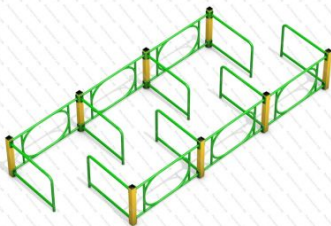

[Лабиринт спортивный 02](#)

арт.: 10956
Размеры:
длина 4000мм
ширина 1700мм
высота 1000мм

26