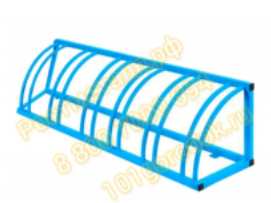

**Велопарковка №1**

арт.: 5300  
Длина 3000 (мм)  
Ширина 800 (мм)  
Высота 800 (мм)

37 490 руб.

**Велопарковка №2**

арт.: 5301  
Длина 2600 (мм)  
Ширина 600 (мм)  
Высота 140 (мм)  
Вес 30 (кг)

28 810 руб.

**Велопарковка №3**

арт.: 5302  
Длина 3000 (мм)  
Ширина 800 (мм)  
Высота 800 (мм)  
Вес 42 (кг)

28 610 руб.

**Рекламная велопарковка**

арт.: 5303  
Длина 1700 (мм)  
Ширина 720 (мм)  
Высота 1590 (мм)  
Вес 80 (кг)

43 990 руб.

**Велопарковка с навесом**

арт.: 5304  
Длина 3000 (мм)  
Ширина 1600 (мм)  
Высота 2100 (мм)  
Вес 130 (кг)

79 120 руб.

**Велопарковка «Премьер РМ» 5 мест**

арт.: 11065  
Длина 1700 (мм)  
Ширина 510 (мм)  
Высота 510 (мм)  
Вес 27 (кг)