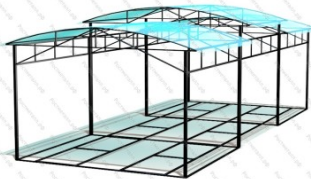

45

[Навес для колясок 02](#)

арт.: 10702
 Размеры:
 длина 7000мм
 ширина 1700мм
 высота 2000мм

163 990 руб.

46

[Теневой навес для уличных тренажеров 02](#)

арт.: 3232
 Длина 3500 (мм)
 Ширина 2000 (мм)
 Высота 2500 + грунт 400 (мм)