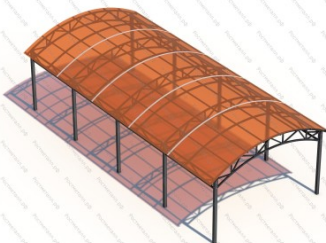

[Теневой навес для уличных тренажеров 03](#)

арт.: 2323
Размер из выбранной опции товара

669 030 руб.

49