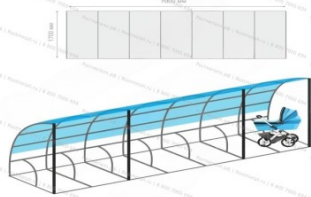

[Навес для колясок 02](#)

арт.: 10702
Размеры:
длина 7000мм
ширина 1700мм
высота 2000мм

163 990 руб.

46