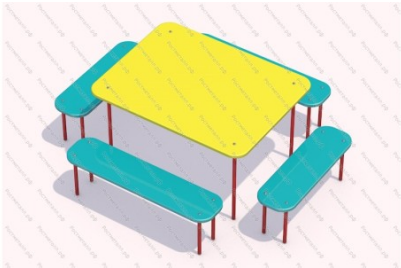

[Столик для детского сада Лучик](#)

арт.: 10515  
Размеры:  
длина 1800 мм  
ширина 1800 мм  
высота 700 мм

45 984 руб.

[Стол со скамейками Игруля](#)

арт.: 4113  
Размеры:  
длина 2000мм  
ширина 1700мм  
высота 700мм

34 445 руб.

[Стол со скамейками Мухомор](#)

арт.: 4114  
Размеры:  
длина 1600мм  
ширина 1600мм  
высота 800мм + 400мм грунт

22 640 руб.

[Стол со скамейками Стандарт](#)

арт.: 4132  
Длина 1000 (мм)  
Ширина 1900 (мм)  
Высота 650 (мм) + грунт 400 (мм)

29 790 руб.

[Столик с лавочками Пикник](#)

арт.: 10447  
Размеры:  
длина 1615 мм  
ширина 1600 мм  
высота 660 мм + грунт 400 мм

56 325 руб.

[Столик для песочницы](#)

арт.: 2915  
Длина 500 (мм)  
Ширина 500 (мм)  
Высота 375 мм + 300 мм (грунт)

4 200 руб.

[Столик для детского сада](#)

арт.: 4149  
Размеры:  
длина 1480 мм  
ширина 1250 мм  
высота 600 мм

31 037 руб.

[Столик для детского сада Семицветик](#)

арт.: 4163  
Размеры:  
длина 1200 мм  
ширина 1200 мм  
высота 500 мм