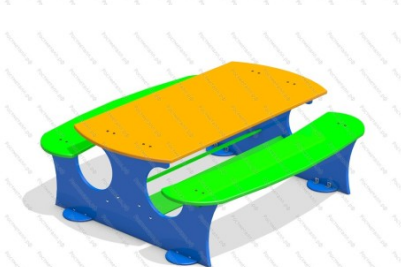

[Столик для детского сада Лучик](#)

арт.: 10515  
Размеры:  
длина 1800 мм  
ширина 1800 мм  
высота 700 мм

45 984 руб.

[Стол со скамейками Игруля](#)

арт.: 4113  
Размеры:  
длина 2000мм  
ширина 1700мм  
высота 700мм

34 445 руб.

[Стол со скамейками Мухомор](#)

арт.: 4114  
Размеры:  
длина 1600мм  
ширина 1600мм  
высота 800мм + 400мм грунт

22 640 руб.

[Стол со скамейками Стандарт](#)

арт.: 4132  
Длина 1000 (мм)  
Ширина 1900 (мм)  
Высота 650 (мм) + грунт 400 (мм)

29 790 руб.

[Столик с лавочками Пикник](#)

арт.: 10447  
Размеры:  
длина 1615 мм  
ширина 1600 мм  
высота 660 мм + грунт 400 мм

56 325 руб.

[Столик для песочницы](#)

арт.: 2915  
Длина 500 (мм)  
Ширина 500 (мм)  
Высота 375 мм + 300 мм (грунт)

4 200 руб.

[Столик для детского сада](#)

арт.: 4149  
Размеры:  
длина 1480 мм  
ширина 1250 мм  
высота 600 мм

31 037 руб.

[Столик для детского сада Семицветик](#)

арт.: 4163  
Размеры:  
длина 1200 мм  
ширина 1200 мм  
высота 500 мм