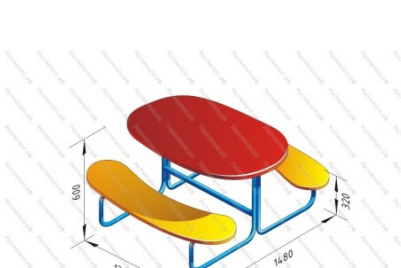

[Столик для детского сада Лучик](#)

арт.: 10515  
Размеры:  
длина 1800 мм  
ширина 1800 мм  
высота 700 мм

45 984 руб.

[Стол со скамейками Игруля](#)

арт.: 4113  
Размеры:  
длина 2000мм  
ширина 1700мм  
высота 700мм

34 445 руб.

[Стол со скамейками Мухомор](#)

арт.: 4114  
Размеры:  
длина 1600мм  
ширина 1600мм  
высота 800мм + 400мм грунт

22 640 руб.

[Стол со скамейками Стандарт](#)

арт.: 4132  
Длина 1000 (мм)  
Ширина 1900 (мм)  
Высота 650 (мм) + грунт 400 (мм)

29 790 руб.

[Столик с лавочками Пикник](#)

арт.: 10447  
Размеры:  
длина 1615 мм  
ширина 1600 мм  
высота 660 мм + грунт 400 мм

56 325 руб.

[Столик для песочницы](#)

арт.: 2915  
Длина 500 (мм)  
Ширина 500 (мм)  
Высота 375 мм + 300 мм (грунт)

4 200 руб.

[Столик для детского сада](#)

арт.: 4149  
Размеры:  
длина 1480 мм  
ширина 1250 мм  
высота 600 мм

31 037 руб.

[Столик для детского сада Семицветик](#)

арт.: 4163  
Размеры:  
длина 1200 мм  
ширина 1200 мм  
высота 500 мм