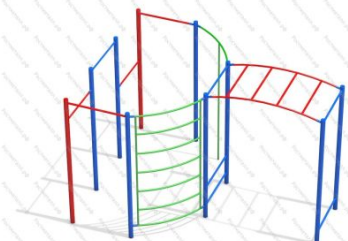

1

[Детский спортивный комплекс Слоник](#)

арт.: 10701
Размеры:
длина 3600мм
ширина 780мм
высота 2000мм

2

[Детский спортивный комплекс Спорт 1](#)

арт.: 8879
Размеры:
длина 4200 мм
ширина 2200 мм
высота 2400 мм + 400 мм грунт

3

[Детский спортивный комплекс Спорт 2](#)

арт.: 3101
Длина 2200 (мм)
Ширина 1400 (мм)
Высота 2400 + грунт 400 (мм)

4

[Детский спортивный комплекс Спорт 3](#)

арт.: 3102
Размеры:
длина 5400мм
ширина 5400мм
высота 2400мм + 400мм грунт
Вес: 230кг

5

[Детский спортивный комплекс Спорт 4](#)

арт.: 3103
Размеры:
длина 4000мм
ширина 3000мм
высота 2400мм + 400мм грунт

6

[Рукоход Волна](#)

арт.: 16742
Длина 3000 (мм)
Ширина 1100 (мм)
Высота 2500(мм)

7

[Детский спортивный комплекс Старт](#)

арт.: 3267
Длина 8200 (мм)
Ширина 4520 (мм)
Высота 2200 + грунт 600 (мм)
Вес 480 (кг)

8

[Спортивный комплекс Ямайка](#)

арт.: 51515
Размеры:
длина 14000 мм
ширина 12000 мм
высота 3000 мм

9

[Детский спортивный комплекс Спорт 5](#)