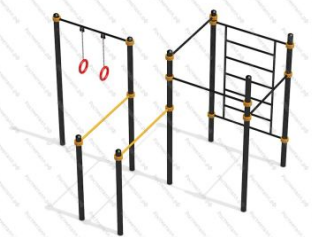

арт.: 11011
Размеры:
длина 2975 мм
ширина 2990 мм
высота 2650 мм

69

[Спортивный комплекс № 83](#)

арт.: 11015
Размеры:
длина 4370 мм
ширина 1290 мм
высота 3250 мм

70

[Спортивный комплекс № 87](#)

арт.: 11022
Размеры:
длина 3080 мм
ширина 3080 мм
высота 2650 мм