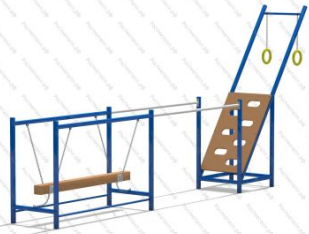

48

[Детский спортивный комплекс Чемпион](#)

арт.: 2277
Размеры:
длина 4375мм
ширина 880мм
высота 2300мм + 400мм грунт

Комплектация: брусья, турник, рукоход, скалодром, канат.

49

[Детский спортивный комплекс Олимпиец](#)

арт.: 2293
Длина 8000 (мм)
Ширина 1200 (мм)
Высота 2400 + грунт 400 (мм)

50

[Спортивный комплекс Юннат](#)

арт.: 3520
Размеры:
длина 5800мм
ширина 800мм
высота 2700мм + 400мм грунт

51

[Спортивный комплекс Тройка](#)