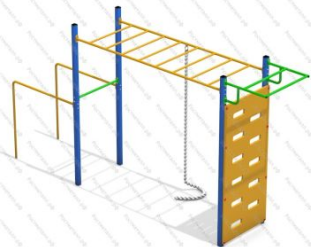

[Детский спортивный комплекс Чемпион](#)

арт.: 2277
Размеры:
длина 4375мм
ширина 880мм
высота 2300мм + 400мм грунт

Комплектация: брусья, турник, рукоход, скалодром, канат.

49