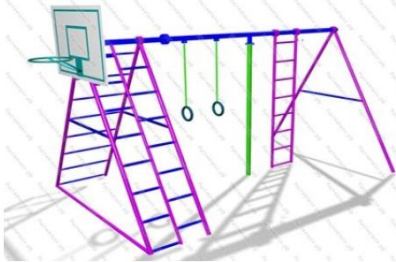

22

[Детский спортивный комплекс Лидер](#)

арт.: 3139
Размеры:
длина 3000мм
ширина 1700мм
высота 1800мм

23

[Спортивный комплекс Бицепс](#)

арт.: 10337
Длина 2700 (мм)
Ширина 1300 (мм)
Высота 2500
Вес 75 (кг)

24

[Детский спортивный комплекс Штурман](#)

арт.: 2173
Длина 2200 (мм)
Ширина 1000 (мм)
Высота 1935 + грунт 400 (мм)

25

[Детский спортивный комплекс Комби 8](#)

арт.: 3114
Размеры:
длина 4700мм
ширина 1200мм
высота 2500мм + 400мм грунт