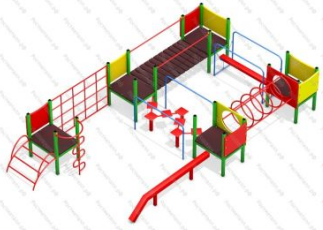

29

[Детский спортивный комплекс Малыш мини](#)

арт.: 3141
Размеры:
длина 6000мм
ширина 3100мм
высота 1600мм + 400мм грунт

30