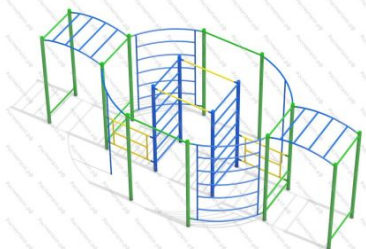

3

[Детский спортивный комплекс Спорт 2](#)

арт.: 3101
Длина 2200 (мм)
Ширина 1400 (мм)
Высота 2400 + грунт 400 (мм)

4

[Детский спортивный комплекс Спорт 3](#)

арт.: 3102
Размеры:
длина 5400мм
ширина 5400мм
высота 2400мм + 400мм грунт
Вес: 230кг

5

[Детский спортивный комплекс Спорт 4](#)

арт.: 3103
Размеры:
длина 4000мм
ширина 3000мм
высота 2400мм + 400мм грунт

6

[Рукоход Волна](#)

арт.: 16742
Длина 3000 (мм)
Ширина 1100 (мм)
Высота 2500(мм)

7

[Детский спортивный комплекс Старт](#)

арт.: 3267
Длина 8200 (мм)
Ширина 4520 (мм)
Высота 2200 + грунт 600 (мм)
Вес 480 (кг)

8

[Спортивный комплекс Ямайка](#)

арт.: 51515
Размеры:
длина 14000 мм
ширина 12000 мм
высота 3000 мм

9

[Детский спортивный комплекс Спорт 5](#)

арт.: 3104
Размеры:
длина 7000мм
ширина 3000мм
высота 2400мм + 400мм грунт

10

[Детский спортивный комплекс Спорт 6](#)

арт.: 3105
Размеры:
длина 3700мм
ширина 2400мм
высота 2400мм + 400мм грунт

11

[Детский спортивный комплекс Комби 1](#)