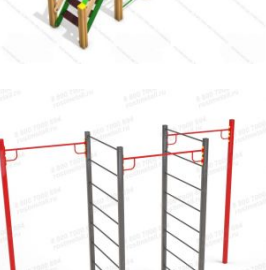

[Спортивный комплекс Тройка 2](#)

арт.: 35191
Длина 3600 (мм)
Ширина 1200 (мм)
Высота 2500 + грунт 400 (мм)

41