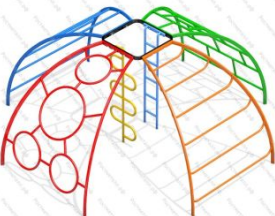

24

[Детский спортивный комплекс Штурман](#)

арт.: 2173
Длина 2200 (мм)
Ширина 1000 (мм)
Высота 1935 + грунт 400 (мм)

25

[Детский спортивный комплекс Комби 8](#)

арт.: 3114
Размеры:
длина 4700мм
ширина 1200мм
высота 2500мм + 400мм грунт

26

[Детский спортивный комплекс Сфера](#)

арт.: 10247
Размеры:
длина: 3000 мм
ширина: 3000 мм
высота: 1800 мм + грунт 400 (мм)
Вес: 180кг

27

[Детский спортивный комплекс Юный атлет](#)

арт.: 10368
Размеры:
длина 8360мм
ширина 5100мм
высота 2850мм + 400мм грунт