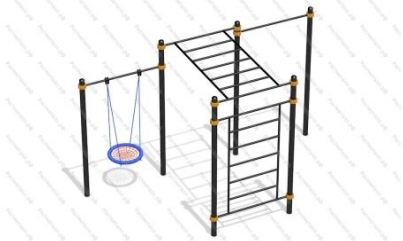

[Спортивный комплекс №49](#)

арт.: 10567
Размеры:
длина 4484 мм
ширина 2114 мм
высота 2650 мм

84