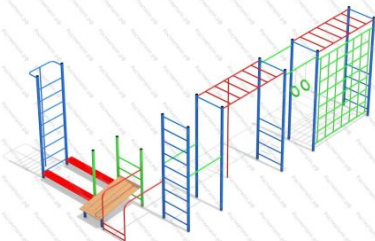

[Детский спортивный комплекс Штурм](#)

арт.: 3119
Длина 7100 (мм)
Ширина 5172 (мм)
Высота 2500 + грунт 400 (мм)
Вес 280 (кг)

45