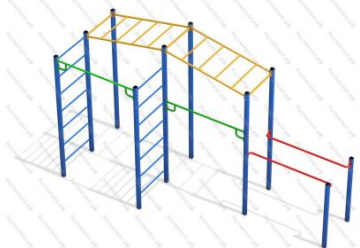

арт.: 3267
Длина 8200 (мм)
Ширина 4520 (мм)
Высота 2200 + грунт 600 (мм)
Вес 480 (кг)

8

[Спортивный комплекс Ямайка](#)

арт.: 51515
Размеры:
длина 14000 мм
ширина 12000 мм
высота 3000 мм

9

[Детский спортивный комплекс Спорт 5](#)

арт.: 3104
Размеры:
длина 7000мм
ширина 3000мм
высота 2400мм + 400мм грунт

10

[Детский спортивный комплекс Спорт 6](#)

арт.: 3105
Размеры:
длина 3700мм
ширина 2400мм
высота 2400мм + 400мм грунт

11

[Детский спортивный комплекс Комби 1](#)