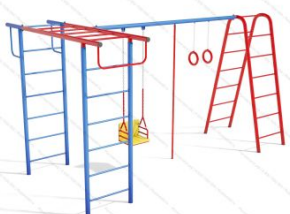

[Детский спортивный комплекс Комби 6](#)

арт.: 3111
Размеры:
длина 4600мм
ширина 2700мм
высота 2400мм + 400мм грунт