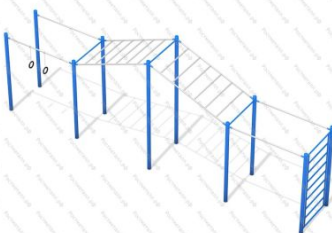

48

[Детский спортивный комплекс Чемпион](#)

арт.: 2277
Размеры:
длина 4375мм
ширина 880мм
высота 2300мм + 400мм грунт

Комплектация: брусья, турник, рукоход, скалодром, канат.

49

[Детский спортивный комплекс Олимпиец](#)

арт.: 2293
Длина 8000 (мм)
Ширина 1200 (мм)
Высота 2400 + грунт 400 (мм)

50

[Спортивный комплекс Юннат](#)

арт.: 3520
Размеры:
длина 5800мм
ширина 800мм
высота 2700мм + 400мм грунт

51

[Спортивный комплекс Тройка](#)