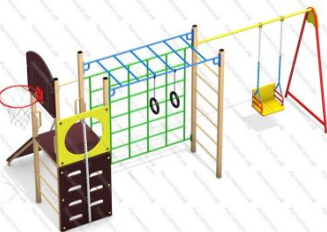

30

[Детский спортивный комплекс Атлант](#)

арт.: 10415
Размеры:
длина 10360 мм
ширина 780 мм
высота 2235 мм + 400мм грунт

31

[Спортивный комплекс Гимнаст 02](#)

арт.: 10698
Размеры:
длина 4922мм
ширина 3420мм
высота 2814мм + 400мм грунт

32

[Спортивный комплекс Шведская стенка](#)

арт.: 10829
Длина 1385 (мм)
Ширина 1200 (мм)
Высота 2200 + грунт 400 (мм)
Вес 40 (кг)

33

[Детский спортивный комплекс Микс](#)

арт.: 11016
Размеры:
длина 5500мм
ширина 2000мм
высота 2500мм + 400мм грунт