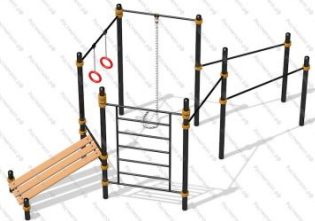

арт.: 2293
Длина 8000 (мм)
Ширина 1200 (мм)
Высота 2400 + грунт 400 (мм)

50

[Спортивный комплекс Юннат](#)

арт.: 3520
Размеры:
длина 5800мм
ширина 800мм
высота 2700мм + 400мм грунт

51

[Спортивный комплекс Тройка](#)

арт.: 3519
Размеры:
длина 2900мм
ширина 1900мм
высота 2500мм + 400м грунт
Вес: 55кг

52

[Спортивный комплекс №86](#)

арт.: 11021
Размеры:
длина 1790 мм
ширина 1790 мм
высота 2650 мм

53

[СК для подготовки к сдаче норм физкультуры № 1](#)

арт.: 16408
Размеры:
длина 5279 мм
ширина 2694 мм
высота 2650 мм

54

[СК для подготовки к сдаче норм физкультуры № 2](#)

арт.: 16440
Размеры:
длина 5300 мм
ширина 2600 мм
высота 2650 мм

стоимость меняется согласно опций