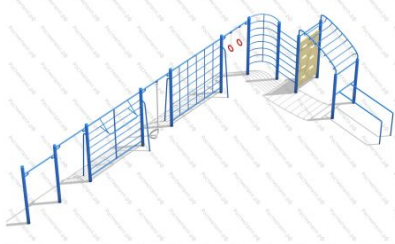

1

[Детский спортивный комплекс Слоник](#)

арт.: 10701
Размеры:
длина 3600мм
ширина 780мм
высота 2000мм

2

[Детский спортивный комплекс Спорт 1](#)

арт.: 8879
Размеры:
длина 4200 мм
ширина 2200 мм
высота 2400 мм + 400 мм грунт

3

[Детский спортивный комплекс Спорт 2](#)

арт.: 3101
Длина 2200 (мм)
Ширина 1400 (мм)
Высота 2400 + грунт 400 (мм)

4

[Детский спортивный комплекс Спорт 3](#)

арт.: 3102
Размеры:
длина 5400мм
ширина 5400мм
высота 2400мм + 400мм грунт
Вес: 230кг

5

[Детский спортивный комплекс Спорт 4](#)

арт.: 3103
Размеры:
длина 4000мм
ширина 3000мм
высота 2400мм + 400мм грунт

6

[Рукоход Волна](#)

арт.: 16742
Длина 3000 (мм)
Ширина 1100 (мм)
Высота 2500(мм)

7

[Детский спортивный комплекс Старт](#)

арт.: 3267
Длина 8200 (мм)
Ширина 4520 (мм)
Высота 2200 + грунт 600 (мм)
Вес 480 (кг)

8

[Спортивный комплекс Ямайка](#)

арт.: 51515
Размеры:
длина 14000 мм
ширина 12000 мм
высота 3000 мм

9

[Детский спортивный комплекс Спорт 5](#)