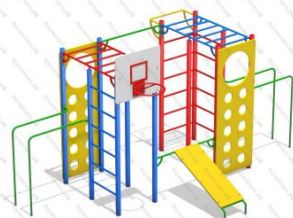

[Детский спортивный комплекс Школьник](#)

арт.: 1241
Размеры:
длина 5400 мм
ширина 3500 мм
высота 2400 мм + 400 мм грунт