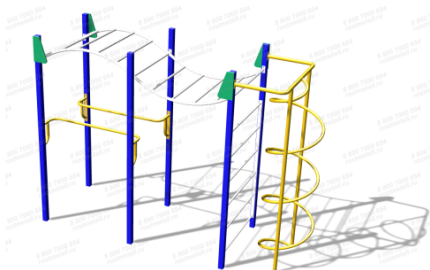

1

[Детский спортивный комплекс Слоник](#)

арт.: 10701
Размеры:
длина 3600мм
ширина 780мм
высота 2000мм

2

[Детский спортивный комплекс Спорт 1](#)

арт.: 8879
Размеры:
длина 4200 мм
ширина 2200 мм
высота 2400 мм + 400 мм грунт

3

[Детский спортивный комплекс Спорт 2](#)

арт.: 3101
Длина 2200 (мм)
Ширина 1400 (мм)
Высота 2400 + грунт 400 (мм)

4

[Детский спортивный комплекс Спорт 3](#)

арт.: 3102
Размеры:
длина 5400мм
ширина 5400мм
высота 2400мм + 400мм грунт
Вес: 230кг

5

[Детский спортивный комплекс Спорт 4](#)

арт.: 3103
Размеры:
длина 4000мм
ширина 3000мм
высота 2400мм + 400мм грунт

6

[Рукоход Волна](#)

арт.: 16742
Длина 3000 (мм)
Ширина 1100 (мм)
Высота 2500(мм)

7

[Детский спортивный комплекс Старт](#)

арт.: 3267
Длина 8200 (мм)
Ширина 4520 (мм)
Высота 2200 + грунт 600 (мм)
Вес 480 (кг)

8

[Спортивный комплекс Ямайка](#)

арт.: 51515
Размеры:
длина 14000 мм
ширина 12000 мм
высота 3000 мм

9

[Детский спортивный комплекс Спорт 5](#)