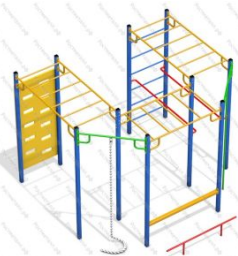

арт.: 3267
Длина 8200 (мм)
Ширина 4520 (мм)
Высота 2200 + грунт 600 (мм)
Вес 480 (кг)

8

[Спортивный комплекс Ямайка](#)

арт.: 51515
Размеры:
длина 14000 мм
ширина 12000 мм
высота 3000 мм

9

[Детский спортивный комплекс Спорт 5](#)

арт.: 3104
Размеры:
длина 7000мм
ширина 3000мм
высота 2400мм + 400мм грунт

10

[Детский спортивный комплекс Спорт 6](#)

арт.: 3105
Размеры:
длина 3700мм
ширина 2400мм
высота 2400мм + 400мм грунт

11

[Детский спортивный комплекс Комби 1](#)

арт.: 3106
Размеры:
длина 4500мм
ширина 1600мм
высота 2400мм + 400мм грунт

12

[Детский спортивный комплекс Комби 2](#)

арт.: 3107
Размеры:
длина 3200мм
ширина 2750мм
высота 2500мм + 400мм грунт

13

[Детский спортивный комплекс Комби 3](#)