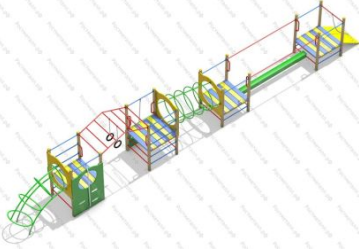

[Детский спортивный комплекс Атлант](#)

арт.: 10415
Размеры:
длина 10360 мм
ширина 780 мм
высота 2235 мм + 400мм грунт

31