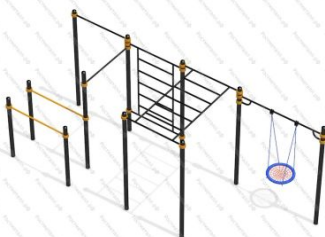

[Спортивный комплекс №84](#)

арт.: 11019
Размеры:
Длина 6370 мм
Ширина 2000 мм
Высота 2650 мм

89