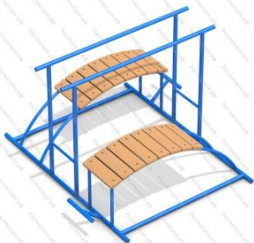

32

[Спортивный комплекс Шведская стенка](#)

арт.: 10829
Длина 1385 (мм)
Ширина 1200 (мм)
Высота 2200 + грунт 400 (мм)
Вес 40 (кг)

33

[Детский спортивный комплекс Микс](#)

арт.: 11016
Размеры:
длина 5500мм
ширина 2000мм
высота 2500мм + 400мм грунт

Комплектация: Скалодром, качель, рукоход, лаз клетка, канат со скалодромом, баскетбольный щит с кольцом, гимнастические кольца.

34

[Детский спортивный комплекс Комби 11](#)

арт.: 3116
Размеры:
длина:2200мм
ширина 1500мм
высота 1500мм + 400м грунт
Вес: 133кг