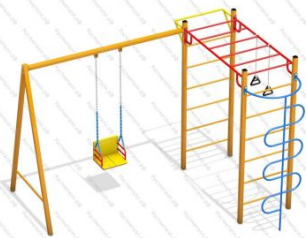

[Детский спортивный комплекс Комби 5](#)

арт.: 3110
Размеры:
длина 3420мм
ширина 2600мм
высота 2400мм + 400мм грунт