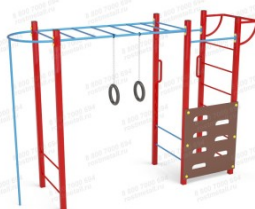

[Детский спортивный комплекс Комби 9](#)

арт.: 3191
Размеры:
Длина 3650 (мм)
Ширина 750 (мм)
Высота 2300 + грунт 400 (мм)

69 015 руб.