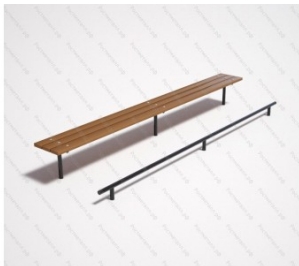

62 936 руб.

63

[Бревно на цепях](#)

арт.: 10324
 Размеры:
 длина 2000мм
 ширина 600мм
 высота 1300мм

29 790 руб.

64

[Скамья для пресса 02](#)

арт.: 3208
 Размеры:
 длина 3000мм
 ширина 450мм
 высота 450мм + грунт 400мм