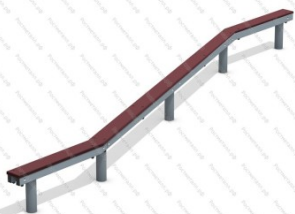

[Бревно гимнастическое 02](#)

арт.: 10514
Размеры:
длина 4000мм
ширина 1020мм
высота 300мм

29 900 руб.

62