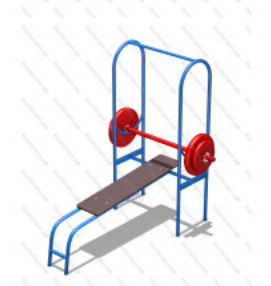

29 790 руб.

[Вышка судейская для спортивной площадки](#)

арт.: 3622
Ширина 1600 (мм)
Высота 2300 (мм)
Длина 800 (мм)

48 340 руб.

[Штанга с регулируемой высотой](#)

арт.: 10438
Размеры:
длина 2500мм
высота 2650мм + 400мм грунт

49 950 руб.

[Полоса препятствий Штурм](#)

арт.: 3140
Размер:
длина 100 000 мм
ширина 12 700 мм
Лабиринт 2 шт
Забор с наклонной доской 2 шт
Разрушенный мост 2 шт
Разрушенная лестница 2 шт
Стенка с двумя проломами 2 шт
Окоп одинарный 2 шт

1 034 178 руб.

[Штанга для упражнений стоя](#)

арт.: 3209
Размеры:
длина 1500мм
ширина 400мм
высота 2200мм + 400мм грунт

46 950 руб.

[Штанга для упражнений лёжа](#)

арт.: 3210
Размеры:
длина 2000мм
ширина 1500мм
высота 1500мм + 400мм грунт