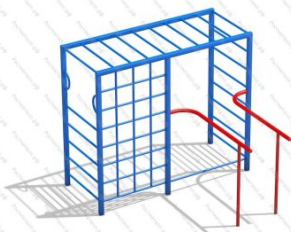

122

[Детский спортивный комплекс Атлет](#)

арт.: 3134
Размеры:
длина 2550мм
ширина 2500мм
высота 2200мм
Вес: 195 кг