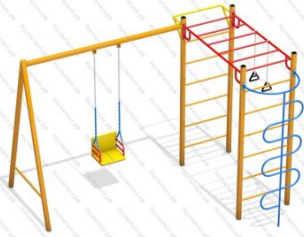

61 484 руб.

91

[Детский спортивный комплекс Малыш](#)

арт.: 21119
Размеры:
длина 9500мм
ширина 3100мм
высота 1900мм + 400мм грунт
Вес: 735кг

401 543 руб.

92

[Детский спортивный комплекс Комби 5](#)

арт.: 3110
 Размеры:
 длина 3420мм
 ширина 2600мм
 высота 2400мм + 400мм грунт