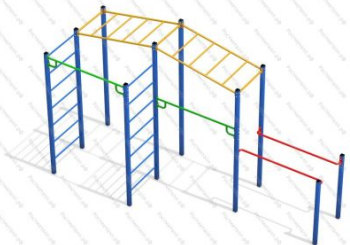

145 108 руб.

85

[Детский спортивный комплекс Спорт 6](#)

арт.: 3105
Размеры:
длина 3700мм
ширина 2400мм
высота 2400мм + 400мм грунт

65 904 руб.

86

[Детский спортивный комплекс Комби 1](#)

арт.: 3106
Размеры:
длина 4500мм
ширина 1600мм
высота 2400мм + 400мм грунт