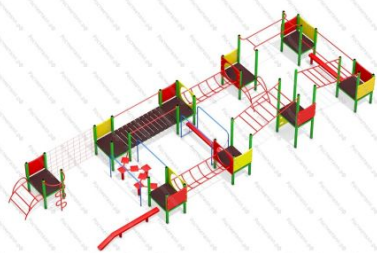

[Детский спортивный комплекс Малыш](#)

арт.: 21119
Размеры:
длина 9500мм
ширина 3100мм
высота 1900мм + 400мм грунт
Вес: 735кг

401 543 руб.