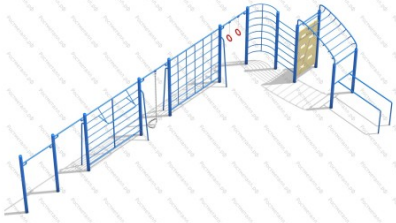

62 660 руб.

Комплектация: брусья, турник, рукоход, скалодром, канат.

147

[Детский спортивный комплекс Олимпиец](#)

арт.: 2293
 Длина 8000 (мм)
 Ширина 1200 (мм)
 Высота 2400 + грунт 400 (мм)

132 324 руб.

148