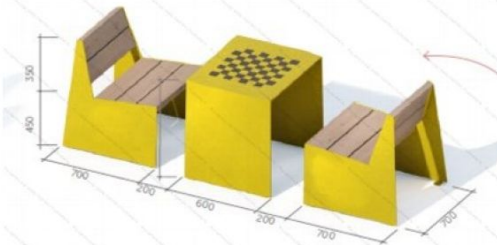

36 050 руб.

73

[Ров углублённый для полосы препятствий](#)

арт.: 31695
Длина 6060 мм
Ширина 3060 мм
Высота 1000 мм

180 166 руб.

74

[Шахматный стол уличный](#)

арт.: 11067
Длина 1800 (мм)
Ширина 700 (мм)
Высота 750 (мм)
Вес 74 (кг)

66 329 руб.

75

[Шахматный стол ЭКО со стульями](#)

арт.: 7754
Длина: 2400 (мм)
Ширина: 700 (мм)
Высота: 800 (мм)

178 200 руб.

76

[Брусья параллельные малые](#)

арт.: 16421
Размеры:
длина 2142 мм
ширина 542 мм
высота 1200 мм