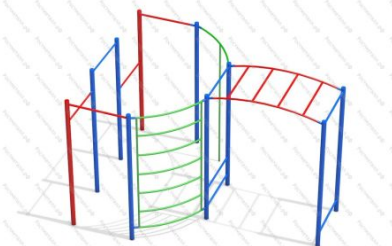

1

[Детский спортивный комплекс Спорт 1](#)

арт.: 8879
Размеры:
длина 4200 мм
ширина 2200 мм
высота 2400 мм + 400 мм грунт

2

[Детский спортивный комплекс Спорт 2](#)

арт.: 3101
Длина 2200 (мм)
Ширина 1400 (мм)
Высота 2400 + грунт 400 (мм)

3

[Детский спортивный комплекс Спорт 3](#)

арт.: 3102
Размеры:
длина 5400мм
ширина 5400мм
высота 2400мм + 400мм грунт
Вес: 230кг

4

[Детский спортивный комплекс Спорт 4](#)

арт.: 3103
Размеры:
длина 4000мм
ширина 3000мм
высота 2400мм + 400мм грунт

5

[Лаз стенка простая](#)

арт.: 3502
Размеры:
длина 1000мм
ширина 42мм
высота 2400мм + 400мм грунт

6

[Лаз Спираль](#)

арт.: 3507
Размеры:
длина 1200мм
ширина 854мм
высота 2400мм + 400мм грунт

7

[Цель для метания](#)