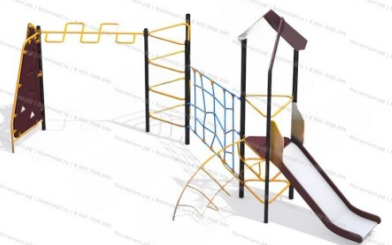

614 490 руб.

[Спортивный комплекс Треугольник 04](#)

арт.: 10969
Размеры:
высота 3488 мм

354 708 руб.

[Спортивный комплекс Треугольник 05](#)

арт.: 10970
Размеры:
высота 3488 мм

236 388 руб.

[Спортивный комплекс Треугольник 06](#)

арт.: 10971
Размеры:
высота 3488 мм

280 428 руб.

[Ворота футбольные маленькие](#)

арт.: 3400
Размеры:
длина 3000мм
ширина 1000мм
высота 2000мм + 400мм грунт

23 490 руб.

Сетка в комплекте

29

[Ворота футбольные стандартные](#)