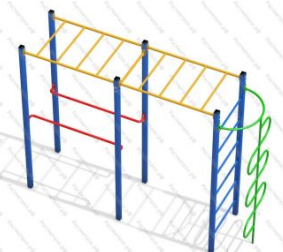

[Детский спортивный комплекс Комби 10](#)

арт.: 3115
Размеры:
длина 3050мм
ширина 800мм
высота 2400мм + 400мм грунт

64 588 руб.