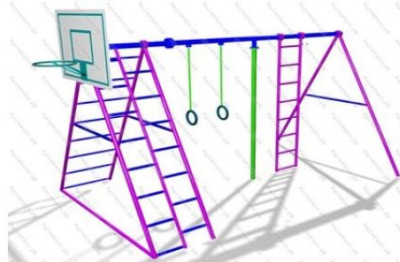

54 960 руб.

108

[Детский спортивный комплекс Штурман](#)

арт.: 2173
 Длина 2200 (мм)
 Ширина 1000 (мм)
 Высота 1935 + грунт 400 (мм)
 Вес 100 (кг)

73 490 руб.

109

[Детский спортивный комплекс Комби 8](#)

арт.: 3114
 Размеры:
 длина 4700мм
 ширина 1200мм
 высота 2500мм + 400мм грунт