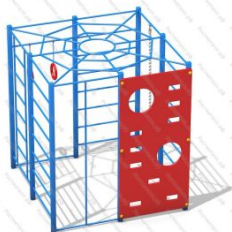

[Детский спортивный комплекс Паутина](#)

арт.: 3457
Размеры:
длина 2000мм
ширина 2000мм
высота 2300мм

167