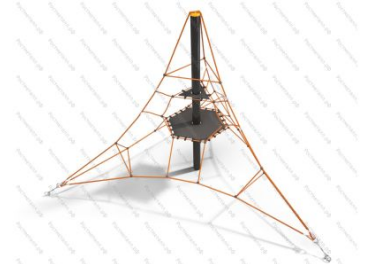

[Пирамида №4](#)

арт.: 10560
Длина 4140 (мм)
Ширина 4780 (мм)
Высота 3950 (мм)