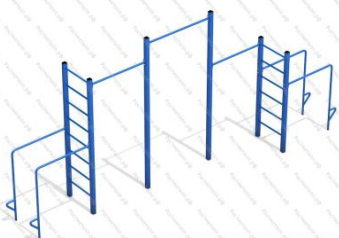

126

[Детский спортивный комплекс Комби 7](#)

арт.: 3112
Размеры:
длина 5100мм
ширина 2000мм
высота 2400мм + 400мм грунт