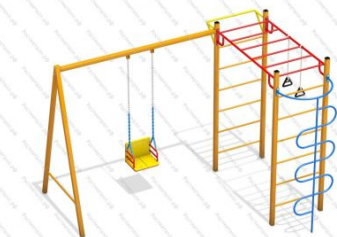

[Детский спортивный комплекс Комби 5](#)

арт.: 3110
Размеры:
длина 3420мм
ширина 2600мм
высота 2400мм + 400мм грунт

116