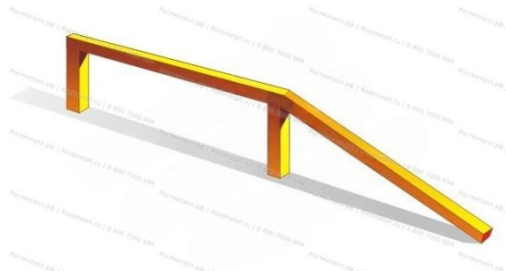

42 405 руб.

11

[Забор с наклонной доской](#)

арт.: 3146
Длина 4500 (мм)
Ширина 2500 (мм)
Высота 2015 (мм)

179 980 руб.

12

[Разрушенный мост](#)

арт.: 3147
Длина 9500 (мм)
Ширина 2000 (мм)
Высота 2050 (мм)

16 047 руб.

55

[Шведская стенка Спортивный уголок](#)

арт.: 3605
 Размеры:
 длина 1800мм
 ширина 1800мм
 высота 2400мм + 400мм грунт

42 268 руб.

56

[Детский рукоход Цветок](#)

арт.: 2284
 Размеры:
 длина 2400мм
 ширина 2400мм
 высота 2100мм
 Вес: 130кг

69 860 руб.

57

[Детская Гимнастическая стенка](#)

арт.: 3145
 Длина 3380 (мм)
 Ширина 42 (мм)
 Высота 2400 + грунт 700 (мм)
 Вес 125 (кг)

54 780 руб.

58

[Рукоход Солнышко](#)

арт.: 3300
 Размеры:
 длина 3000мм
 ширина 1100мм
 высота 2400мм + 400мм грунт
 Вес: 63кг

37 200 руб.

59

[Бревно гимнастическое, односкатное](#)

арт.: 3305
 Размеры:
 длина 4000мм
 ширина 100мм
 высота 350мм + 400мм грунт

27 250 руб.

60

[Бревно гимнастическое, двухскатное](#)

арт.: 3304
 Размеры:
 длина 5200мм
 ширина 100мм
 высота 350мм + 400мм грунт