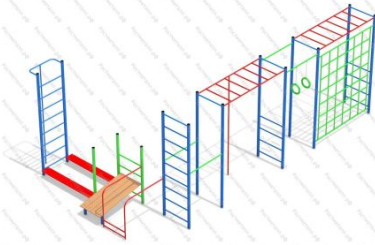

141

[Детский спортивный комплекс Штурм](#)

арт.: 3119
Длина 7100 (мм)
Ширина 5172 (мм)
Высота 2500 + грунт 400 (мм)
Вес 280 (кг)

168 460 руб.

142