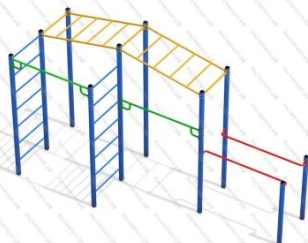

[Детский спортивный комплекс Комби 1](#)

арт.: 3106
Размеры:
длина 4500мм
ширина 1600мм
высота 2400мм + 400мм грунт

111