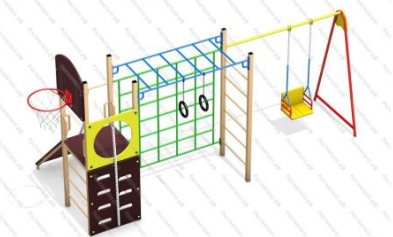

[Детский спортивный комплекс Микс](#)

арт.: 11016
Размеры:
длина 5500мм
ширина 2000мм
высота 2500мм + 400мм грунт

Комплектация: Скалодром, качель, рукоход, лаз клетка, канат со скалодромом, баскетбольный щит с кольцом, гимнастические кольца.

152