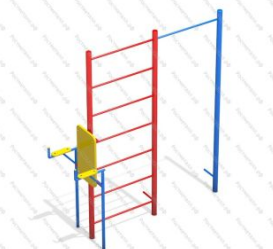

[Спортивный комплекс Бодибилдер 1 Прототип](#)

арт.: 10336
Длина 2700 (мм)
Ширина 800 (мм)
Высота 2600 + грунт 800 (мм)
Вес 75 (кг)

130