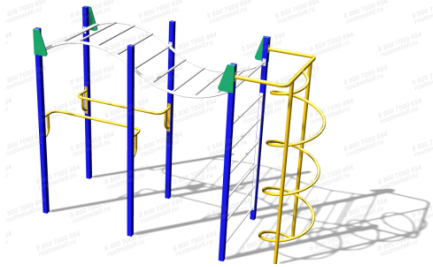

85 910 руб.

5

[Лаз стенка простая](#)

арт.: 3502
 Размеры:
 длина 1000мм
 ширина 42мм
 высота 2400мм + 400мм грунт

17 730 руб.

6

[Лаз Спираль](#)

арт.: 3507
 Размеры:
 длина 1200мм
 ширина 800мм
 высота 2400мм + 400мм грунт

28 920 руб.

7

[Шведская стенка с элементами для метания
 Локатор](#)

арт.: 3408
 Длина 1800 (мм)
 Ширина 500 (мм)
 Высота 2200 + грунт 400 (мм)
 Вес 50 (кг)

33 970 руб.

8

[Рукоход Волна](#)

арт.: 16742
Длина 3000 (мм)
Ширина 1100 (мм)
Высота 2500(мм)

42 405 руб.

11

[Забор с наклонной доской](#)

арт.: 3146
Длина 4500 (мм)
Ширина 2500 (мм)
Высота 2015 (мм)

179 980 руб.

12

[Разрушенный мост](#)

арт.: 3147
Длина 9500 (мм)
Ширина 2000 (мм)
Высота 2050 (мм)