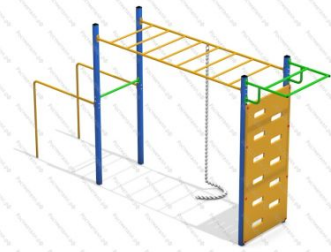

169

[Детский спортивный комплекс Чемпион](#)

арт.: 2277
Размеры:
длина 4375мм
ширина 880мм
высота 2300мм + 400м грунт

Комплектация: брусья, турник, рукоход, скалодром, канат.

170