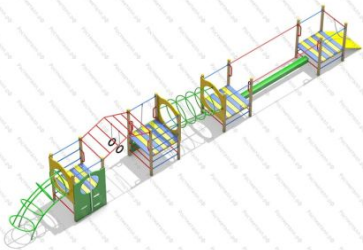

142

[Детский спортивный комплекс Атлант](#)

арт.: 10415
Размеры:
длина 10360 мм
ширина 780 мм
высота 2235 мм + 400мм грунт

143

[Детский гимнастический комплекс Скала](#)

арт.: 10461
Длина 1527 (мм)
Ширина 1527 (мм)
Высота 3000 + грунт 400 (мм)