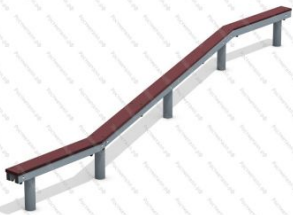

57

[Рукоход Прямой](#)

арт.: 3302
Размеры:
длина 2800мм
ширина 1800мм
высота 2400мм + 400м грунт
Вес: 95кг

58

[Рукоход Лиана](#)

арт.: 3303
Размеры:
длина 2000 мм
ширина 1100 мм
высота 2400 мм + 400 мм грунт

59

[Бревно гимнастическое 02](#)

арт.: 10514
Размеры:
длина 4000мм
ширина 1020мм
высота 300мм

60

[Шведская стенка Уголок дополнительный](#)

арт.: 3601
Длина 1580 (мм)
Ширина 600 (мм)
Высота 2400 + грунт 400 (мм)
Вес 50 (кг)