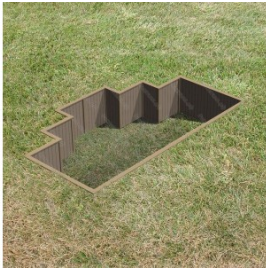

44 950 руб.

69

[Штанга с регулируемой высотой](#)

арт.: 10438
 Размеры:
 длина 2500мм
 высота 2650мм + 400мм грунт

59 950 руб.

70

[Теннисный стол 02](#)

арт.: 10375
 Размеры:
 длина 2500мм
 ширина 1250мм
 высота 850мм + 400мм грунт

82 990 руб.

71

[Антивандалный теннисный стол Юникс](#)

арт.: 9955
Размеры:
2740 x 1525 x 760 мм

56 890 руб.

72

[Ров для полосы препятствий](#)

арт.: 31694
Длина 6060 мм
Ширина 3060 мм
Высота 360 мм

36 050 руб.

73

[Ров углублённый для полосы препятствий](#)

арт.: 31695
Длина 6060 мм
Ширина 3060 мм
Высота 1000 мм

180 166 руб.

74

[Шахматный стол уличный](#)

арт.: 11067
Длина 1800 (мм)
Ширина 700 (мм)
Высота 750 (мм)
Вес 74 (кг)