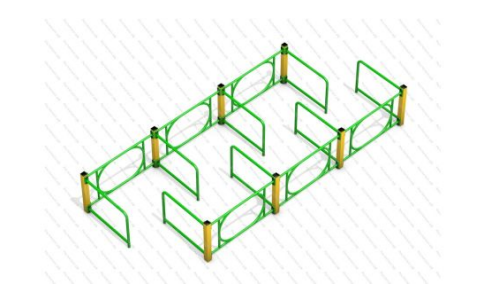

арт.: 10971
Размеры:
высота 3488 мм

22

[Барьеры-дуги для полосы препятствий](#)

арт.: 16818
Размеры:
длина 2500мм
ширина 1200мм
высота 500мм + грунт

23

[Ворота футбольные маленькие](#)

арт.: 3400
Размеры:
длина 3000 мм
ширина 1000 мм
высота 2000 мм + в грунт 400 мм

Сетка в комплекте

24

[Лабиринт спортивный 02](#)

арт.: 10956
Размеры:
длина 4000мм
ширина 1700мм
высота 1000мм

25

[Ворота футбольные стандартные](#)

арт.: 3401
Размеры:
длина 7300мм
ширина 1200мм
высота 2400мм
сетка входит в стоимость*

26

[Ворота комбинированные \(футбол/баскетбол\)](#)

арт.: 3421
Размеры:
Длина: 3000 (мм)
Ширина: 1550 (мм)
Высота: 3200 (мм) + в грунт 400 (мм)
Сетка и баскетбольное кольцо идут в комплекте

27

[Ворота гандбольные \ минифутбольные](#)

арт.: 3433
Размеры:
Длина: 3000мм
Ширина: 1000 (мм)
Высота: 2000 + грунт 400 (мм)
Сетка идет в комплекте

28

[Ворота хоккейные](#)

арт.: 10340
Размеры:
длина 2000 мм
ширина 1000 мм
высота 2000 мм + 400 мм грунт