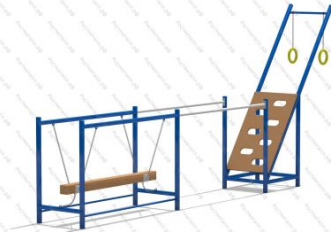

[Спортивный комплекс Юннат](#)

арт.: 3520
Размеры:
длина 5800мм
ширина 800мм
высота 2700мм + 400мм грунт

172