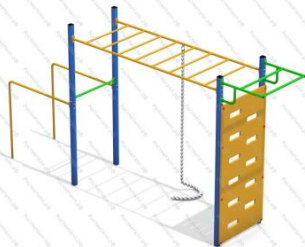

123 650 руб.

145

[Детский гимнастический комплекс Скалолаз 02](#)

арт.: 10396
 Длина 4050 (мм)
 Ширина 1250 (мм)
 Высота 2500 + грунт 400 (мм)

182 237 руб.

146

[Детский спортивный комплекс Чемпион](#)

арт.: 2277
 Размеры:
 длина 4375мм
 ширина 880мм
 высота 2300мм + 400м грунт