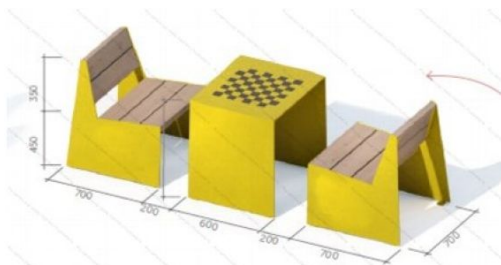

арт.: 3150
Длина 2200 (мм)
Ширина 1030 (мм)
Высота 600 (мм)

94

[Шахматный стол уличный](#)

арт.: 11067
Длина 1800 (мм)
Ширина 700 (мм)
Высота 750 (мм)
Вес 74 (кг)

95

[Лабиринт для полосы препятствий](#)

арт.: 3151
Длина 6042 (мм)
Ширина 1542 (мм)
Высота 1121 (мм)

96

[Шахматный стол ЭКО со стульями](#)

арт.: 7754
Размеры:
Длина: 2400 (мм)
Ширина: 700 (мм)
Высота: 800 (мм)

97

[Брусья параллельные малые](#)

арт.: 16421
Размеры:
длина 2142 мм
ширина 542 мм
высота 1200 мм