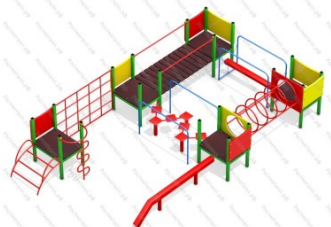

[Детский спортивный комплекс Малыш мини](#)

арт.: 3141
Размеры:
длина 6000мм
ширина 3100мм
высота 1600мм + 400мм грунт

198 380 руб.