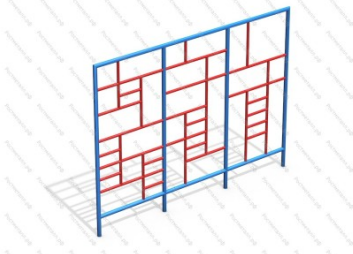

57

[Детская Гимнастическая стенка](#)

арт.: 3145
Длина 3380 (мм)
Ширина 42 (мм)
Высота 2400 + грунт 700 (мм)
Вес 125 (кг)

54 780 руб.

58