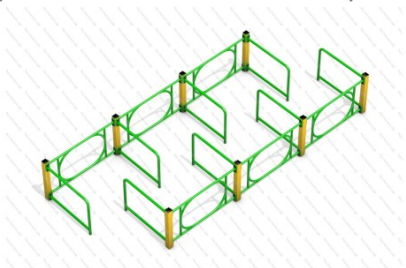

36 950 руб.

49

[Барьеры-дуги для полосы препятствий](#)

арт.: 16818
 Размеры:
 длина 2500мм
 ширина 1200мм
 высота 500мм + грунт

34 900 руб.

50

[Лабиринт спортивный 02](#)

арт.: 10956
 Размеры:
 длина 4000мм
 ширина 1700мм
 высота 1000мм