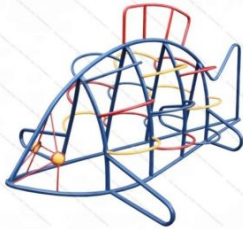

арт.: 3634
Размеры:
длина 800 мм
ширина 800 мм
высота 1800 мм + 400 мм грунт

15

[Лаз домик](#)

арт.: 3698
Размеры:
Длина: 2800 мм
Ширина: 1000 мм
Высота: 1800 мм + 400 мм грунт

16

[Лаз рыбка 02](#)

арт.: 3684
Размеры:
Длина: 3000 мм
Ширина: 1800 мм
Высота: 1300 мм + 400 мм грунт

17

[ДСК Стандарт металл КБ ЭКО](#)

арт.: 20099
Размеры:
Длина: 3980 (мм)
Ширина: 3847 (мм)
Высота: 4300 + грунт 400 (мм)

18

[Детский спортивный комплекс Додекаэдры-ЭКО](#)

арт.: 3195
Размеры:
Длина: 3660 (мм)
Ширина: 2360 (мм)
Высота: 2995 + грунт 400 (мм)

19

[Спортивный комплекс Треугольник 04](#)

арт.: 10969
Размеры:
высота 3488 мм

20

[Спортивный комплекс Треугольник 05](#)

арт.: 10970
Размеры:
высота 3488 мм

21

[Спортивный комплекс Треугольник 06](#)