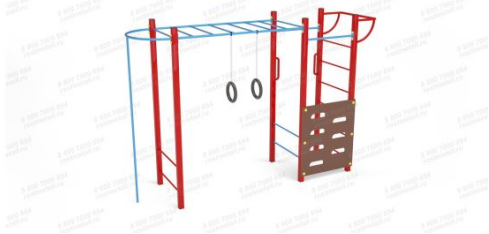

155

[Детский спортивный комплекс Комби 9](#)

арт.: 3191
Размеры:
Длина 3650 (мм)
Ширина 750 (мм)
Высота 2300 + грунт 400 (мм)

156