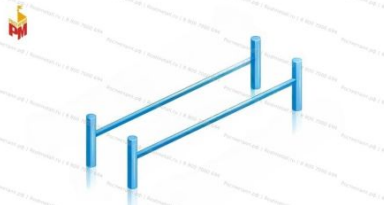

[Брусья низкие](#)

арт.: 16467
Размеры:
длина 2000 мм
ширина 740 мм
высота 140 мм

178