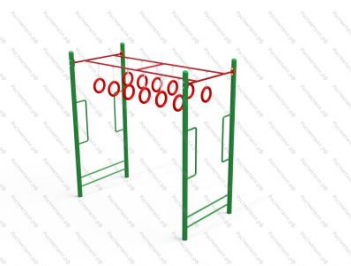

арт.: 3516
Длина 1200 (мм)
Ширина 100 (мм)
Высота 2700 (мм)

8

[Рукоход \(змейка\) Лиана](#)

арт.: 3456
Размеры:
длина 3500мм
ширина 600мм
высота 1600мм + 400мм грунт

9

[Шведская стенка Некст](#)

арт.: 10315
Размеры:
длина 2250 мм
ширина 1380 мм
высота 2900 мм
Вес: 400 кг

арт.: 10464
Характеристики:
Длина 2280 (мм)
Ширина 1406 (мм)
Высота 1350 + грунт 400 (мм)

43

[Детский Скалодром Додекаэдр Трио](#)

арт.: 10465
Характеристики:
Длина 2900 (мм)
Ширина 1723 (мм)
Высота 2346 + грунт 400 (мм)

44

[Стенка для лазания с зацепами](#)

арт.: 10232
Длина 1400 (мм)
Ширина 120 (мм)
Высота 2600 + грунт 700 (мм)
Вес 55 (кг)

45

[Детский скалодром Молекула](#)

арт.: 16299
Характеристики:
Длина 3050 (мм)
Ширина 2650 (мм)
Высота 1880 (мм)

46

[Рукоход цепной](#)

арт.: 16819
Длина 2400 (мм)
Ширина 1200 (мм)
Высота 2500 (мм) + 400 (мм) грунт

47

[Рукоход цепной 02](#)

арт.: 16820
Длина 3000 (мм)
Ширина 1200 (мм)
Высота 2700 (мм) + 400 (мм) грунт
Вес:170 кг