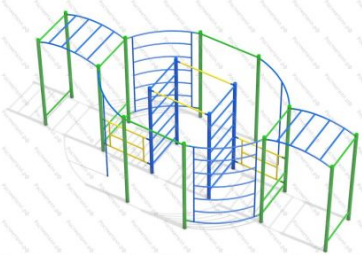

[Детский спортивный комплекс Спорт 5](#)

арт.: 3104
Размеры:
длина 7000мм
ширина 3000мм
высота 2400мм + 400мм грунт

145 108 руб.