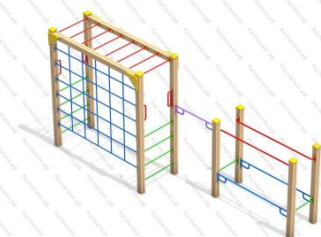

[Детский спортивный комплекс Гимнаст](#)

арт.: 3131
Размеры:
длина 4900мм
ширина 1500мм
высота 2400мм
Вес: 75кг