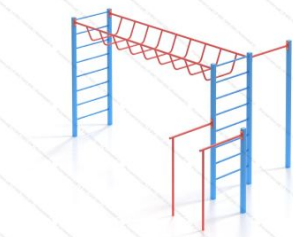

[Детский спортивный комплекс Спорт мини](#)

арт.: 3127
Размеры:
длина 3300 мм
ширина 3050 мм
высота 2000 мм + 400мм грунт
Вес: 65 кг

117