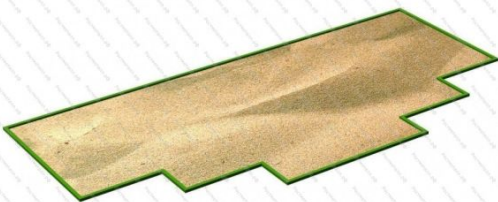

[Разрушенный мост](#)

арт.: 3147
Длина 9500 (мм)
Ширина 2000 (мм)
Высота 2050 (мм)

89

[Ров для полосы препятствий](#)

арт.: 31694
Длина 6060 мм
Ширина 3060 мм
Высота 360 мм

90