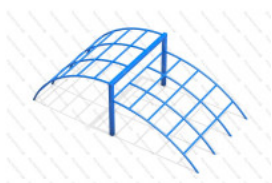

79 350 руб.

[Детский Скалодром Додекаэдр Дуэт](#)

арт.: 10464
Характеристики:
Длина 2280 (мм)
Ширина 1406 (мм)
Высота 1350 + грунт 400 (мм)

498 650 руб.

[Детский Скалодром Додекаэдр Трио](#)

арт.: 10465
Характеристики:
Длина 2900 (мм)
Ширина 1723 (мм)
Высота 2346 + грунт 400 (мм)

685 300 руб.

[Бум-Бревно Змейка](#)

арт.: 105222
Длина 4000 (мм)
Ширина 1020 (мм)
Высота 300 (мм)

52 341 руб.

[Рампа двойная](#)

арт.: 10545
Длина 4000(мм)
Ширина 1000 (мм)
Высота 900 (мм) + 400 грунт

94 490 руб.

[Лаз Волна](#)

арт.: 10706
Размеры:
длина 3000мм
ширина 1500мм
высота 1000мм + 400мм грунт

48 950 руб.

[Сетка волейбольная усиленная](#)

арт.: 10837
Размеры:
длина 9500 мм
ширина 1000 мм

15 290 руб.

[Барьеры-дуги для полосы препятствий](#)

арт.: 16818
Размеры:
длина 2500мм
ширина 1200мм
высота 500мм + грунт

34 900 руб.

[Рукоход цепной](#)

арт.: 16819
Длина 2400 (мм)
Ширина 1200 (мм)
Высота 2500 (мм) + 400 (мм) грунт

61 010 руб.

[Детский скалодром Молекула](#)