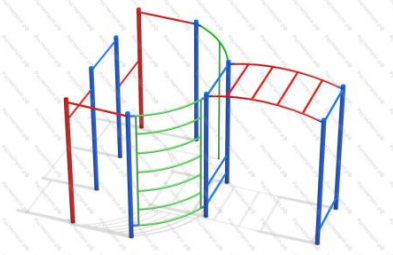

1

[Детский спортивный комплекс Спорт 1](#)

арт.: 8879
 Размеры:
 длина 4200 мм
 ширина 2200 мм
 высота 2400 мм + 400 мм грунт

83 728 руб.

2

[Детский спортивный комплекс Спорт 2](#)

арт.: 3101
 Длина 2200 (мм)
 Ширина 1400 (мм)
 Высота 2400 + грунт 400 (мм)

58 637 руб.

3

[Детский спортивный комплекс Спорт 3](#)

арт.: 3102
 Размеры:
 длина 5400мм
 ширина 5400мм
 высота 2400мм + 400мм грунт
 Вес: 230кг

142 449 руб.

4

[Детский спортивный комплекс Спорт 4](#)

арт.: 3103
 Размеры:
 длина 4000мм
 ширина 3000мм
 высота 2400мм + 400мм грунт

85 910 руб.

5

[Лаз стенка простая](#)

арт.: 3502
 Размеры:
 длина 1000мм
 ширина 42мм
 высота 2400мм + 400мм грунт

17 730 руб.

6

[Лаз Спираль](#)

арт.: 3507
 Размеры:
 длина 1200мм
 ширина 800мм
 высота 2400мм + 400мм грунт