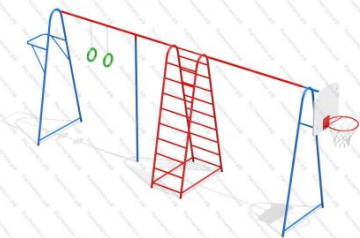

113

[Детский спортивный комплекс Комби 4](#)

арт.: 8877
Размеры:
длина 5200мм
ширина 1200мм
высота 2400мм + 400мм грунт

114