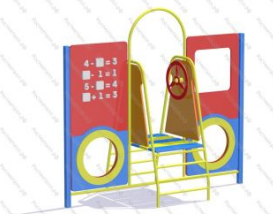

[Детский спортивный комплекс Штурман](#)

арт.: 2173
Длина 2200 (мм)
Ширина 1000 (мм)
Высота 1935 + грунт 400 (мм)

132