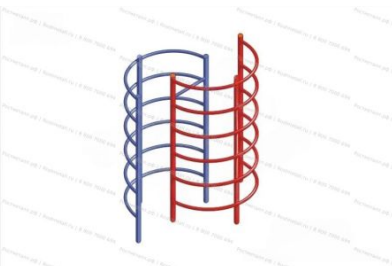

1

[Детский спортивный комплекс Спорт 1](#)

арт.: 8879
Размеры:
длина 4200 мм
ширина 2200 мм
высота 2400 мм + 400 мм грунт

2

[Детский спортивный комплекс Спорт 2](#)

арт.: 3101
Длина 2200 (мм)
Ширина 1400 (мм)
Высота 2400 + грунт 400 (мм)

3

[Детский спортивный комплекс Спорт 3](#)

арт.: 3102
Размеры:
длина 5400мм
ширина 5400мм
высота 2400мм + 400мм грунт
Вес: 230кг

4

[Детский спортивный комплекс Спорт 4](#)

арт.: 3103
Размеры:
длина 4000мм
ширина 3000мм
высота 2400мм + 400мм грунт

5

[Лаз стенка простая](#)

арт.: 3502
Размеры:
длина 1000мм
ширина 42мм
высота 2400мм + 400мм грунт

6

[Лаз Спираль](#)

арт.: 3507
Размеры:
длина 1200мм
ширина 854мм
высота 2400мм + 400мм грунт

7

[Цель для метания](#)

арт.: 3516
Длина 1200 (мм)
Ширина 100 (мм)
Высота 2700 (мм)

8

[Рукоход \(змейка\) Лиана](#)

арт.: 3456
Размеры:
длина 3500мм
ширина 600мм
высота 1600мм + 400мм грунт

9

[Шведская стенка Некст](#)

арт.: 10315
Размеры:
длина 2250 мм
ширина 1380 мм
высота 2900 мм
Вес: 400 кг