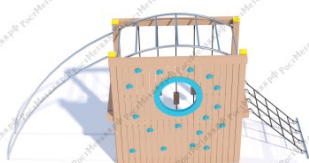

[Детский гимнастический комплекс Кид ЭКО Вуд-спорт](#)

арт.: 8854
Размеры:
Длина: 5000 (мм)
Ширина: 1250 (мм)
Высота: 2240 + грунт 400 (мм)

339 520 руб.

20