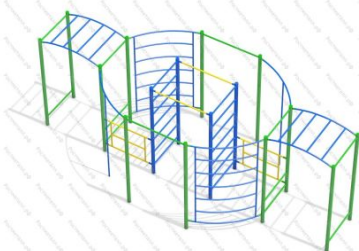

[Детский спортивный комплекс Спорт 5](#)

арт.: 3104
Размеры:
длина 7000мм
ширина 3000мм
высота 2400мм + 400мм грунт

109