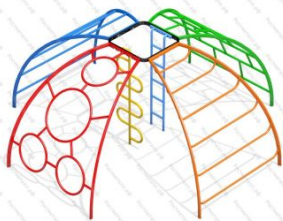

76 316 руб.

112

[Детский гимнастический комплекс Скалолаз](#)

арт.: 3143
 Длина 4050 (мм)
 Ширина 1250 (мм)
 Высота 2100 + грунт 400 (мм)

190 059 руб.

[Детский спортивный комплекс Сфера](#)

арт.: 10247
 Размеры:
 длина: 3000 мм
 ширина: 3000 мм
 высота: 1800 мм + грунт 400 (мм)
 Вес: 180кг