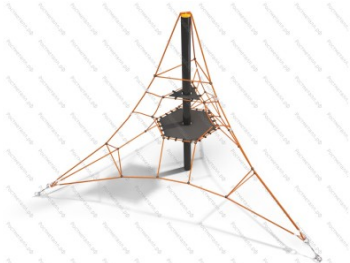

155

[Пирамида №4](#)

арт.: 10560
Длина 4140 (мм)
Ширина 4780 (мм)
Высота 3950 (мм)

495 439 руб.

156