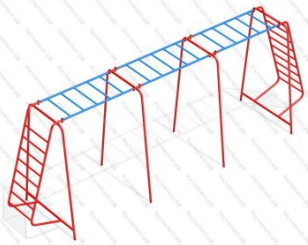

80

[Турник двойной](#)

арт.: 6450
Размеры:
длина 2000мм
ширина 60мм
высота 2400мм + 400мм грунт
Вес: 28кг

81

[Гимнастический комплекс Бревно](#)

арт.: 10371
Длина 3650 (мм)
Ширина 3000 (мм)
Высота 800 + грунт 400 (мм)

82

[Бревно гимнастическое, односкатное](#)

арт.: 3305
Размеры:
длина 4000мм
ширина 100мм
высота 350мм + 400мм грунт

83

[Площадка для паркура](#)

арт.: 3144
Длина 6000 (мм)
Ширина 5200 (мм)
Высота 2000 (мм)

84

[Бревно на цепях](#)

арт.: 10324
Размеры:
длина 2000мм
ширина 600мм
высота 1300мм

85

[Рукоход Чемпион](#)

арт.: 3211
Длина 7400 (мм)
Ширина 1300 (мм)
Высота 2400 + грунт 400 (мм)

86

[Бревно гимнастическое, двухскатное](#)

арт.: 3304
Размеры:
длина 5200мм
ширина 100мм
высота 350мм + 400мм грунт

87

[Забор с наклонной доской](#)

арт.: 3146
Длина 4500 (мм)
Ширина 2500 (мм)
Высота 2015 (мм)

88

[Разрушенный мост](#)

арт.: 3147
Длина 9500 (мм)
Ширина 2000 (мм)
Высота 2050 (мм)