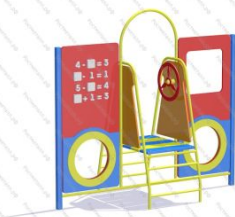

106

[Спортивный комплекс Бодибилдер 1 Прототип](#)

арт.: 10336
Длина 2700 (мм)
Ширина 800 (мм)
Высота 2600 + грунт 800 (мм)
Вес 75 (кг)

46 728 руб.

107

[Спортивный комплекс Бицепс](#)

арт.: 10337
Длина 2700 (мм)
Ширина 1300 (мм)
Высота 2500
Вес 75 (кг)

54 960 руб.

108

[Детский спортивный комплекс Штурман](#)

арт.: 2173
Длина 2200 (мм)
Ширина 1000 (мм)
Высота 1935 + грунт 400 (мм)
Вес 100 (кг)

73 490 руб.

109

[Детский спортивный комплекс Комби 8](#)

арт.: 3114
Размеры:
длина 4700мм
ширина 1200мм
высота 2500мм + 400мм грунт

103 884 руб.

110

[Скамья-брусья](#)

арт.: 16423
Длина 2300 (мм)
Ширина 400 (мм)
Высота 850 (мм)

13 910 руб.

111

[Детский гимнастический комплекс Скалодром](#)

арт.: 3142
Длина 1395(мм)
Ширина 1100 (мм)
Высота 1900 + грунт 400 (мм)

76 316 руб.

112

[Детский гимнастический комплекс Скалолаз](#)

арт.: 3143
Длина 4050 (мм)
Ширина 1250 (мм)
Высота 2100 + грунт 400 (мм)

190 059 руб.