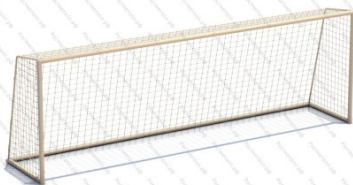

42 405 руб.

11

[Забор с наклонной доской](#)

арт.: 3146
Длина 4500 (мм)
Ширина 2500 (мм)
Высота 2015 (мм)

179 980 руб.

12

[Разрушенный мост](#)

арт.: 3147
Длина 9500 (мм)
Ширина 2000 (мм)
Высота 2050 (мм)

арт.: 10971
Размеры:
высота 3488 мм

280 428 руб.

[Ворота футбольные маленькие](#)

арт.: 3400
Размеры:
длина 3000мм
ширина 1000мм
высота 2000мм + 400мм грунт

23 490 руб.

Сетка в комплекте

29

[Ворота футбольные стандартные](#)

арт.: 3401
Размеры:
длина 7300мм
ширина 1200мм
высота 2400мм + 400мм грунт

72 078 руб.

30

[Ворота комбинированные \(футбол/баскетбол\)](#)

арт.: 3421
Размеры:
длина 3000мм
Ширина 1637 (мм)
Высота 3200 + грунт 400 (мм)
Сетка и баскетбольное кольцо идут в комплекте