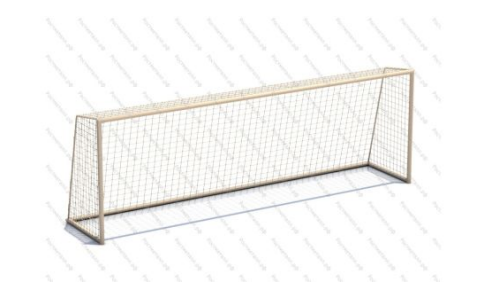

арт.: 3516
Длина 1200 (мм)
Ширина 100 (мм)
Высота 2700 (мм)

8

[Рукоход \(змейка\) Лиана](#)

арт.: 3456
Размеры:
длина 3500мм
ширина 600мм
высота 1600мм + 400мм грунт

9

[Шведская стенка Некст](#)

арт.: 10315
Размеры:
длина 2250 мм
ширина 1380 мм
высота 2900 мм
Вес: 400 кг

Сетка в комплекте

24

[Лабиринт спортивный 02](#)

арт.: 10956
Размеры:
длина 4000мм
ширина 1700мм
высота 1000мм

25

[Ворота футбольные стандартные](#)

арт.: 3401
Размеры:
длина 7300мм
ширина 1200мм
высота 2400мм
сетка входит в стоимость*

26

[Ворота комбинированные \(футбол/баскетбол\)](#)

арт.: 3421
Размеры:
Длина: 3000 (мм)
Ширина: 1550 (мм)
Высота: 3200 (мм) + в грунт 400 (мм)
Сетка и баскетбольное кольцо идут в комплекте

27

[Ворота гандбольные \ минифутбольные](#)

арт.: 3433
Размеры:
Длина: 3000мм
Ширина: 1000 (мм)
Высота: 2000 + грунт 400 (мм)
Сетка идет в комплекте

28

[Ворота хоккейные](#)

арт.: 10340
Размеры:
длина 2000 мм
ширина 1000 мм
высота 2000 мм + 400 мм грунт