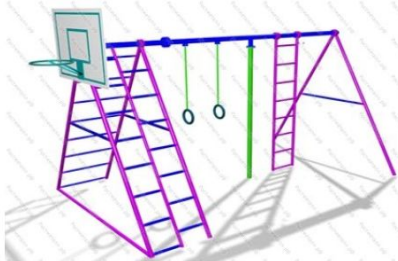

[Детский спортивный комплекс Комби 8](#)

арт.: 3114
Размеры:
длина 4700мм
ширина 1200мм
высота 2500мм + 400мм грунт

133