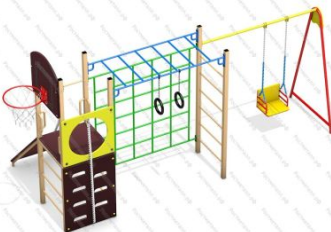

[Детский спортивный комплекс Микс](#)

арт.: 11016
Размеры:
длина 5500мм
ширина 2000мм
высота 2500мм + 400мм грунт

179 359 руб.

Комплектация: Скалодром, качель, рукоход, лаз клетка, канат со скалодромом, баскетбольный щит с кольцом, гимнастические кольца.