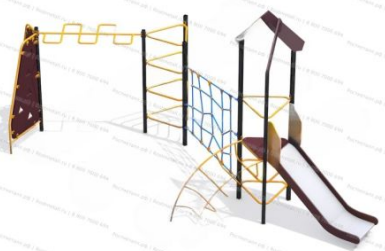

17

[ДСК Стандарт металл КБ ЭКО](#)

арт.: 20099
Размеры:
Длина: 3980 (мм)
Ширина: 3847 (мм)
Высота: 4300 + грунт 400 (мм)

18

[Детский спортивный комплекс Додекаэдры-ЭКО](#)

арт.: 3195
Размеры:
Длина: 3660 (мм)
Ширина: 2360 (мм)
Высота: 2995 + грунт 400 (мм)

19

[Спортивный комплекс Треугольник 04](#)

арт.: 10969
Размеры:
высота 3488 мм

20

[Спортивный комплекс Треугольник 05](#)

арт.: 10970
Размеры:
высота 3488 мм

21

[Спортивный комплекс Треугольник 06](#)