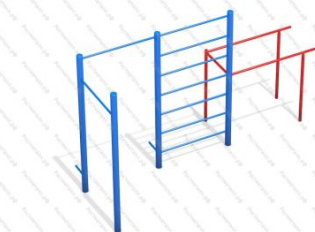

[Детский спортивный комплекс Спортсмен](#)

арт.: 3129
Размеры:
длина 3300мм
ширина 1500мм
высота 2000мм + 400мм грунт
Вес: 55 кг

118