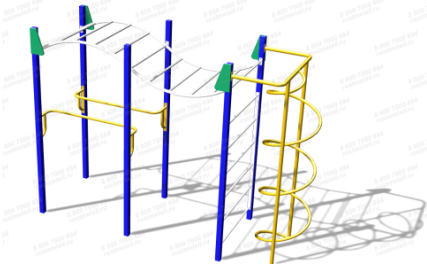

5

[Лаз стенка простая](#)

арт.: 3502
Размеры:
длина 1000мм
ширина 42мм
высота 2400мм + 400мм грунт

6

[Лаз Спираль](#)

арт.: 3507
Размеры:
длина 1200мм
ширина 854мм
высота 2400мм + 400мм грунт

7

[Цель для метания](#)

арт.: 3516
Длина 1200 (мм)
Ширина 100 (мм)
Высота 2700 (мм)

8

[Рукоход \(змейка\) Лиана](#)

арт.: 3456
Размеры:
длина 3500мм
ширина 600мм
высота 1600мм + 400мм грунт

9

[Шведская стенка Некст](#)

арт.: 10315
Размеры:
длина 2250 мм
ширина 1380 мм
высота 2900 мм
Вес: 400 кг

10

[Рукоход Волна](#)

арт.: 16742
Длина 3000 (мм)
Ширина 1100 (мм)
Высота 2500(мм)

11

[Барьер для полосы препятствий](#)

арт.: 15157
Длина: 1500 (мм)
Ширина: 100 (мм)
Высота: 1800 (мм)
Вес:100 кг

12

[Тоннель кольцевой 02](#)

арт.: 3575
Размеры:
длина: 2000 мм
ширина: 800 мм
высота: 875 мм + 400 мм грунт

13

[Лаз-лесенка Треугольник](#)

арт.: 3694
Размеры:
длина 2400 мм
ширина 1000 мм
высота 1400 мм + 400 мм грунт

14

[Лаз-лесенка Пирамида](#)