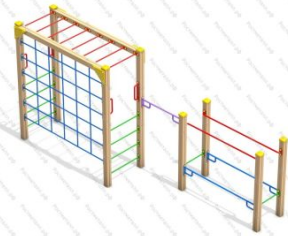

96

[Детский спортивный комплекс Гимнаст](#)

арт.: 3131
Размеры:
длина 4900мм
ширина 1500мм
высота 2400мм
Вес: 75кг

139 700 руб.