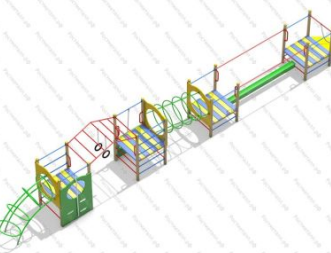

[Детский спортивный комплекс Атлант](#)

арт.: 10415
Размеры:
длина 10360 мм
ширина 780 мм
высота 2235 мм + 400мм грунт

239 496 руб.