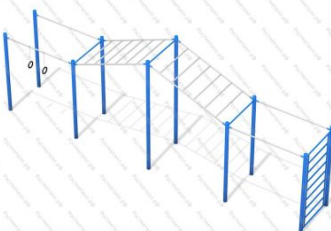

[Детский спортивный комплекс Олимпиец](#)

арт.: 2293
Длина 8000 (мм)
Ширина 1200 (мм)
Высота 2400 + грунт 400 (мм)

132 324 руб.