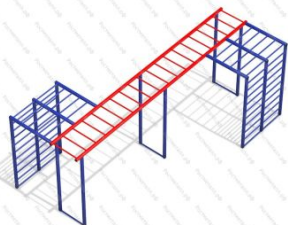

72

[Штанга с регулируемой высотой](#)

арт.: 10438
Размеры:
длина 2500мм
высота 2650мм + 400мм грунт

73

[Турник тройной усиленный](#)

арт.: 3207
Размеры:
длина 3300мм
ширина 1300мм
высота 2200мм + 400мм грунт

74

[Теннисный стол 02](#)

арт.: 10375
Размеры:
длина 2500мм
ширина 1250мм
высота 850мм + 400мм грунт

75

[Рукоход со скалодромом](#)

арт.: 3309
Размеры:
длина 2500мм
ширина 550мм
высота 1900+400 мм
Вес: 85кг