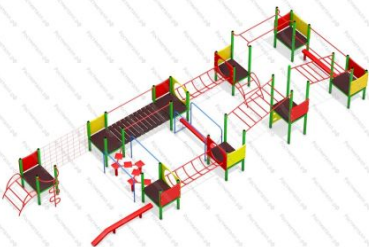

[Детский спортивный комплекс Малыш](#)

арт.: 21119
Размеры:
длина 9500мм
ширина 3100мм
высота 1900мм + 400мм грунт
Вес: 735кг

115