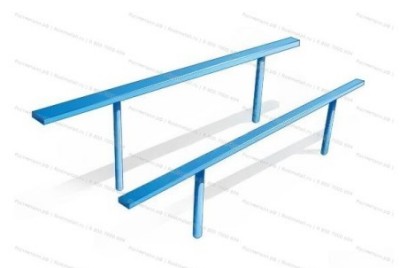

37 890 руб.

65

[Скамья для пресса](#)

арт.: 3206
 Размеры:
 длина 1500мм
 ширина 800мм
 высота 480мм + 400мм грунт

25 930 руб.

66

[Спортивный элемент для пресса](#)

арт.: 3407
 Длина 2000 (мм)
 Ширина 600 (мм)
 Высота 700/500 + грунт 400 (мм)
 Вес 30 (кг)