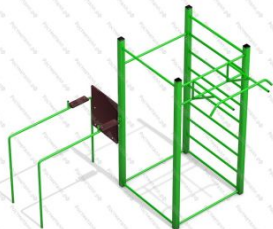

[Спортивный комплекс Бодибилдер 1](#)

арт.: 8754
Размеры:
длина 2800 мм
ширина 1800 мм
высота 2400 + грунт 600 мм
Комплектация: турники для различных хватов, шведская стенка, брусья, пресс.

129