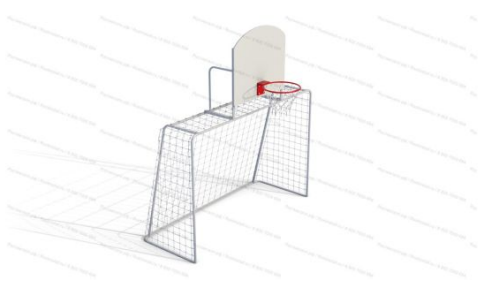

арт.: 3516
Длина 1200 (мм)
Ширина 100 (мм)
Высота 2700 (мм)

8

[Рукоход \(змейка\) Лиана](#)

арт.: 3456
Размеры:
длина 3500мм
ширина 600мм
высота 1600мм + 400мм грунт

9

[Шведская стенка Некст](#)

арт.: 10315
Размеры:
длина 2250 мм
ширина 1380 мм
высота 2900 мм
Вес: 400 кг

Сетка в комплекте

24

[Лабиринт спортивный 02](#)

арт.: 10956
Размеры:
длина 4000мм
ширина 1700мм
высота 1000мм

25

[Ворота футбольные стандартные](#)

арт.: 3401
Размеры:
длина 7300мм
ширина 1200мм
высота 2400мм
сетка входит в стоимость*

26

[Ворота комбинированные \(футбол/баскетбол\)](#)

арт.: 3421
Размеры:
Длина: 3000 (мм)
Ширина: 1550 (мм)
Высота: 3200 (мм) + в грунт 400 (мм)
Сетка и баскетбольное кольцо идут в комплекте

27

[Ворота гандбольные \ минифутбольные](#)

арт.: 3433
Размеры:
Длина: 3000мм
Ширина: 1000 (мм)
Высота: 2000 + грунт 400 (мм)
Сетка идет в комплекте

28

[Ворота хоккейные](#)

арт.: 10340
Размеры:
длина 2000 мм
ширина 1000 мм
высота 2000 мм + 400 мм грунт