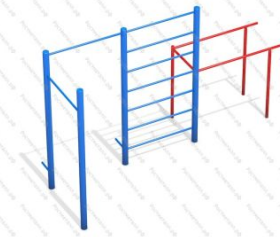

94

[Детский спортивный комплекс Спортсмен](#)

арт.: 3129
Размеры:
длина 3300мм
ширина 1500мм
высота 2000мм + 400мм грунт
Вес: 55 кг

42 972 руб.