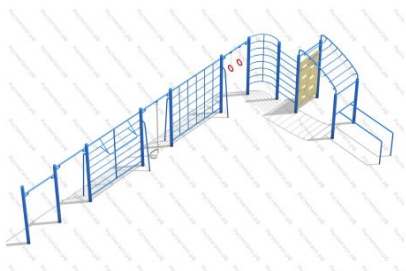

46 000 руб.

78

[Рукоход с брусками](#)

арт.: 3311
Размеры:
длина 2500мм
ширина 600мм
высота 2900мм
Вес: 115кг

79

[Детский спортивный комплекс Старт](#)

арт.: 3267
Длина 8200 (мм)
Ширина 4520 (мм)
Высота 2200 + грунт 600 (мм)
Вес 480 (кг)