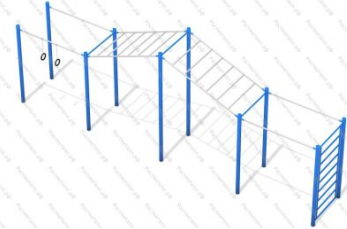

[Детский спортивный комплекс Олимпиец](#)

арт.: 2293
Длина 8000 (мм)
Ширина 1200 (мм)
Высота 2400 + грунт 400 (мм)

171