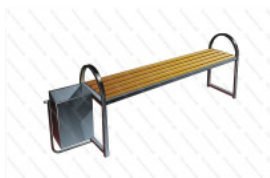

9 490 руб.

[Скамейка садовая Уно без спинки](#)

арт.: 4106  
Размеры:  
длина 1800мм  
ширина 450мм  
высота 600мм + 400мм грунт

15 790 руб.

[Скамейка садовая Весна со спинкой для дачи](#)

арт.: 4108  
Размеры:  
длина 3000мм  
ширина 500мм  
высота 850мм + 400мм грунт

41 863 руб.

[Лавка парковая Универсал без спинки](#)

арт.: 4109  
Размеры:  
длина 1800мм  
ширина 400мм  
высота 600мм + 400мм грунт

13 990 руб.

[Лавка парковая Декаданс со спинкой](#)

арт.: 4110  
Размеры:  
длина 3000мм  
ширина 500мм  
высота 850мм + 400мм грунт

64 790 руб.

[Скамейка парковая Бинго без спинки](#)

арт.: 4111  
Размеры:  
длина 1800мм  
ширина 350мм  
высота 600мм + 400мм грунт

14 940 руб.

[Стол со скамейкой Дворовой](#)

арт.: 4112  
Размеры:  
длина 1800мм  
ширина 1700мм  
высота 850мм + 400мм грунт

45 940 руб.

[Лавка уличная Вега со спинкой](#)

арт.: 10441  
Размеры:  
длина 1500мм  
ширина 475мм  
высота 754мм + 400мм грунт  
Вес: 55кг

22 240 руб.

[Скамейка парковая Дебют со спинкой](#)

арт.: 4125  
Размеры:  
Длина: 2030 (мм)  
Ширина: 860 (мм)  
Высота: 890 (мм)