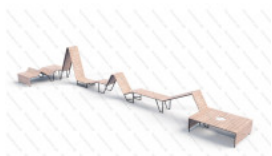

[Скамья парковая Кардиограмма](#)

арт.: 10056
Размеры:
длина 10000мм
ширина 2800мм
высота 1375мм + 400мм грунт
Вес: 726 кг

273 253 руб.