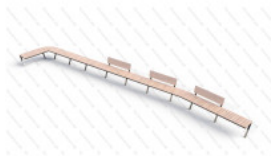

[Скамья парковая тип 16](#)

арт.: 10066
Размеры:
длина 1000мм
ширина 3000мм
высота 900мм + 400мм грунт
Вес: 181кг

80 795 руб.