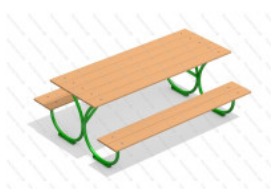

### [Скамейка парковая Полукруглая со спинкой](#)

арт.: 10426  
Длина 3000 (мм)  
Ширина 450 (мм)  
Высота 900 (мм)  
Вес 95 (кг)

59 636 руб.

### [Скамейка парковая Полукруглая без спинки](#)

арт.: 1010  
Длина 3000 (мм)  
Ширина 450 (мм)  
Высота 450 (мм)  
Вес 32(кг)

37 669 руб.