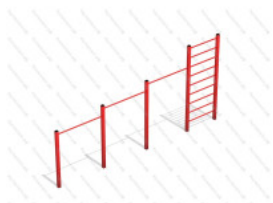

[Шведская стенка Уголок](#)

арт.: 3600
Размеры:
длина 2000мм
ширина 1600мм
высота 2100мм + 400м грунт
Вес: 35кг

41 988 руб.

[Шведская стенка Уголок дополнительный](#)

арт.: 3601
Длина 1580 (мм)
Ширина 600 (мм)
Высота 2400 + грунт 400 (мм)
Вес 50 (кг)

51 588 руб.

[Шведская стенка с двойным турником](#)

арт.: 3602
Размеры:
длина 3028мм
ширина 42мм
высота 2000мм + 400мм грунт
Вес: 31кг

33 228 руб.

[Шведская стенка с тройным турником](#)

арт.: 3603
Размеры:
длина 4000мм
ширина 42мм
высота 2400мм + 400мм грунт

арт.: 3620
Длина 1500 (мм)
Ширина 1000 (мм)
Высота 2600 + грунт 400 (мм)

102 103 руб.

[Шведская стенка с тройным турником 02](#)

арт.: 3621
Длина 2500 (мм)
Высота 2500 (мм)+ грунт
Ширина 500 (мм)

69 588 руб.

[Шведская стенка Жираф с горкой](#)

арт.: 3515
Длина 1500 (мм)
Ширина 1000 (мм)
Высота 2600 + грунт 400 (мм)
Вес 75 (кг)

131 988 руб.

[Шведская стенка Некст](#)

арт.: 10315
Размеры:
длина 2250 мм
ширина 1380 мм
высота 2900 мм
Вес: 400 кг