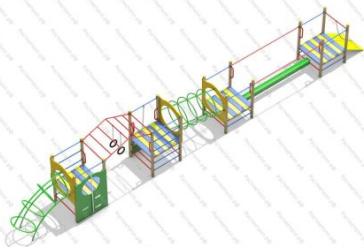

[Детский спортивный комплекс Атлант](#)

арт.: 10415
Размеры:
длина 10360 мм
ширина 780 мм
высота 2235 мм + 400мм грунт

239 496 руб.

575