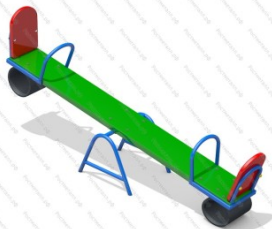

197

[Качалка-балансир деревянная (с резиной)](#)

арт.: 2408
Размеры:
длина 2050мм
ширина 470мм
высота 400мм + грунт

16 990 руб.

198