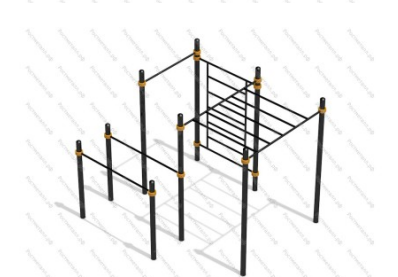

96 597 руб.

356

[Два турника, брусья, шведская стенка](#)

арт.: 16439
 Размеры:
 длина 4370 мм
 ширина 1790 мм
 высота 2600 мм

96 710 руб.

357

[Спортивный комплекс № 7](#)

арт.: 16448
 Размеры:
 длина 3194 мм
 ширина 2614 мм
 высота 2650 мм