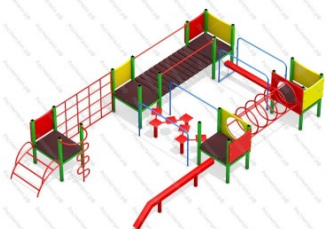

[Детский спортивный комплекс Малыш мини](#)

арт.: 3141
Размеры:
длина 6000мм
ширина 3100мм
высота 1600мм + 400мм грунт

198 380 руб.

574