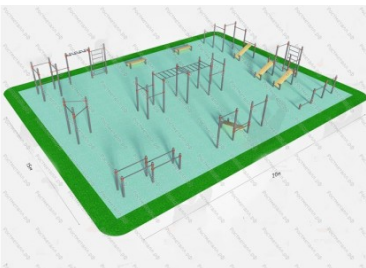

[Спортивная площадка общего пользования №7](#)

арт.: 16495

Размеры:

длина 15000 мм

ширина 20000 мм

630 397 руб.