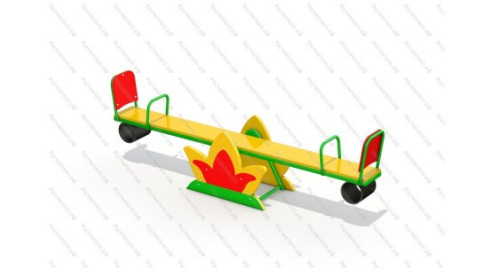

[Качалка-балансир Тюльпан](#)

арт.: 2261
Размеры:
длина 2100мм
ширина 600мм
высота 770мм +400мм грунт

25 754 руб.

208