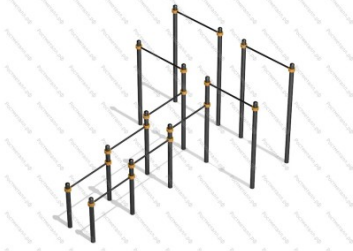

[Комплекс турники - брусья](#)

арт.: 16424
Размеры:
длина 4584 мм
ширина 3194 мм
высота 2650 мм

129 510 руб.

318