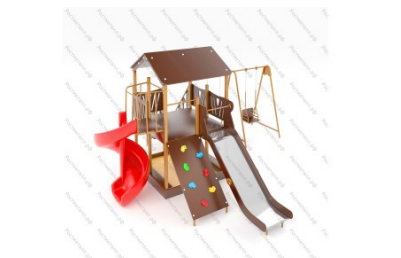

679 350 руб.

416

[ДИК Форт Боярд с качелями](#)

арт.: 2228
 Размеры:
 длина 6564мм
 ширина 4420 мм
 высота 3080мм +400мм грунт

258 482 руб.

ВАРИАНТ ОКРАШИВАНИЯ СОГЛАСОВЫВАЕТСЯ

417

[ДИК Форт Боярд 03 ЭКО с качелями и винтовой горкой](#)