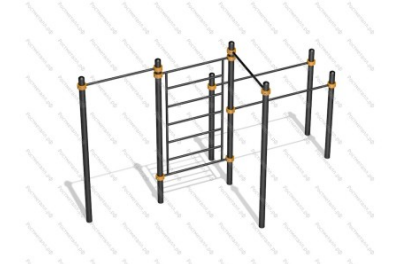

[Два турника, брусья, шведская стенка](#)

арт.: 16439
Размеры:
длина 4370 мм
ширина 1790 мм
высота 2600 мм

96 710 руб.

357