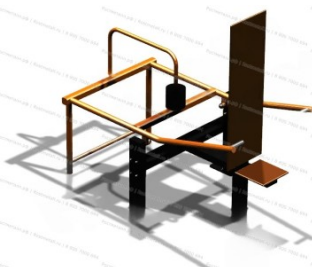

132 890 руб.

444

[Уличный тренажер Горизонтальный жим \(жим лежа\) с изменяемой нагрузкой](#)

арт.: 10412
Длина 2225 (мм)
Ширина 1160 (мм)
Высота 1365 (мм)

109 720 руб.

445

[Уличный силовой тренажер Трицепс с изменяемой нагрузкой](#)