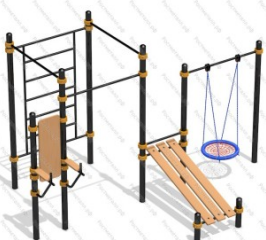

[Спортивный комплекс № 26](#)

арт.: 10488
Размеры:
длина 4260 мм
ширина 2490 мм
высота 2650 мм

158 389 руб.