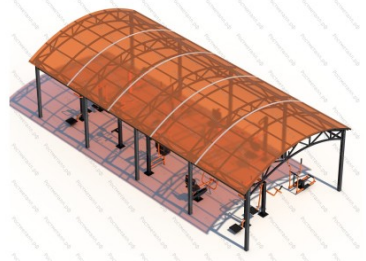

[Готовый проект тренажеров №8](#)

арт.: 3273

Рекомендуемый размеры площадки: 15,5 x 17,5 (м)

Комплектация тренажеров :

Жим ногами одинарный КВ,
Брусья-пресс+турник КВ,
Верхняя тяга КВ,
Степпер ручка двойной КВ,
Гребля КВ,
Жим от груди одинарный КВ,
Эллипс КВ,
Маятник для пресса КВ,
Баттерфляй одинарный КВ,
Вело одинарный КВ,
Лыжник для двоих КВ,
Флекс КВ

429 804 руб.

307

[Теневой навес для уличных тренажеров 03](#)

арт.: 2323

Размер из выбранной опции товара

669 030 руб.

308

[Теневой навес с комплектом уличных тренажеров из 10-ти тренажеров](#)

арт.: 10430

Длина 12000 (мм)

Ширина 4000 (мм)

Высота 3300 (мм)

Комплектация тренажеров КВ: Верхняя тяга, Брусья-пресс+турник, Шпагат-Шагомер-Твистер, Гребля, Баттерфляй одинарный, Флекс, Эллипс, Штурвал-пресс-супертвист, Лыжник для двоих, Вело одинарный;

Теневой навес для уличных тренажеров 03

1 087 424 руб.

309

[Спортивная площадка общего пользования №7](#)

арт.: 16495

Размеры:

длина 15000 мм

ширина 20000 мм

630 397 руб.

310

[Брусья параллельные двойные](#)

арт.: 16417

Длина 3080 (мм)

Ширина 589 (мм)

Высота 1500 (мм)

45 790 руб.

311

[Шведская стенка тройная](#)

арт.: 16428

Размеры:

длина 2700 (мм)

ширина 1400 (мм)

высота 2600 (мм)

79 950 руб.

312