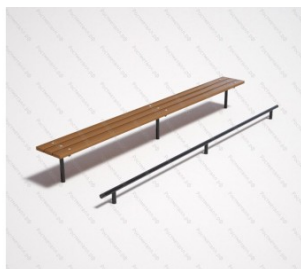

[Скамья для прессы 02](#)

арт.: 3208
Размеры:
длина 3000мм
ширина 450мм
высота 450мм + грунт 400мм

37 890 руб.

558