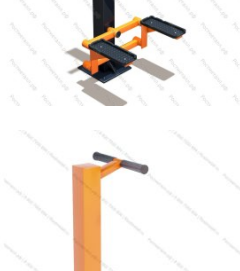

24 590 руб.

486

[Тренажер уличный Степпер ручка одинарный КВ](#)

арт.: 3227
 Длина 611 (мм)
 Ширина 497 (мм)
 Высота 1410 + грунт 600 (мм)

34 120 руб.

487

[Тренажер уличный Твистер одинарный КВ](#)

арт.: 3454
 Длина 966 (мм)
 Ширина 320 (мм)
 Высота 1089 (мм)