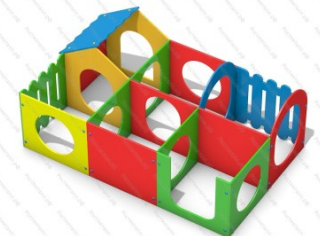

34 560 руб.

532

[Детский игровой элемент Экскаватор-ЭКО](#)

арт.: 2214
 Характеристики:
 Длина: 1240 (мм)
 Ширина: 330 (мм)
 Высота: 890 + грунт 400 (мм)

222 750 руб.

533

[Домик для детей Лабиринт](#)

арт.: 2192
 Размеры:
 Длина 3300 (мм)
 Ширина 2080 (мм)
 Высота 1300 (мм)