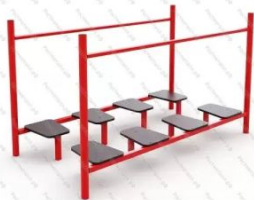

[Шагоход](#)

арт.: 1735
Длина 2000 (мм)
Ширина 1000 (мм)
Высота 1200 + грунт 300 (мм)

42 894 руб.

503