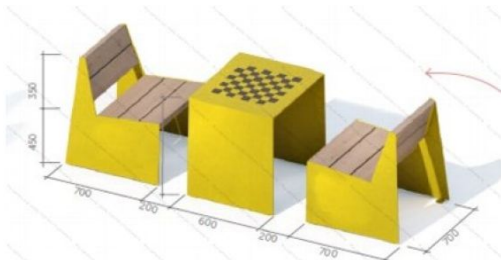

56

[ДСК Стандарт металл КБ ЭКО](#)

арт.: 20099  
Размеры:  
Длина: 3980 (мм)  
Ширина: 3847 (мм)  
Высота: 4300 + грунт 400 (мм)

57

### [Детский спортивный комплекс Додекаэдры-ЭКО](#)

арт.: 3195  
Размеры:  
Длина: 3660 (мм)  
Ширина: 2360 (мм)  
Высота: 2995 + грунт 400 (мм)

58

### [Шахматный стол уличный](#)

арт.: 11067  
Длина 1800 (мм)  
Ширина 700 (мм)  
Высота 750 (мм)  
Вес 74 (кг)

59