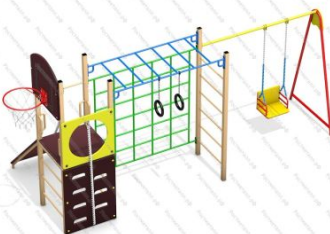

[Детский спортивный комплекс Микс](#)

арт.: 11016
Размеры:
длина 5500мм
ширина 2000мм
высота 2500мм + 400мм грунт

179 359 руб.

Комплектация: Скалодром, качель, рукоход, лаз клетка, канат со скалодромом, баскетбольный щит с кольцом, гимнастические кольца.

576