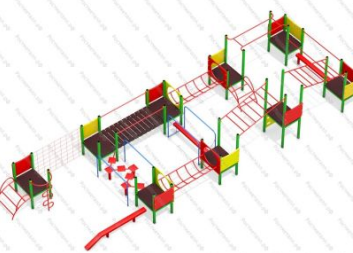

[Детский спортивный комплекс Малыш](#)

арт.: 21119
Размеры:
длина 9500мм
ширина 3100мм
высота 1900мм + 400м грунт
Вес: 735кг

401 543 руб.

560