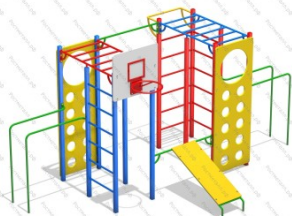

[Детский спортивный комплекс Школьник](#)

арт.: 1241
Размеры:
длина 5400 мм
ширина 3500 мм
высота 2400 мм + 400 мм грунт

142 270 руб.

568