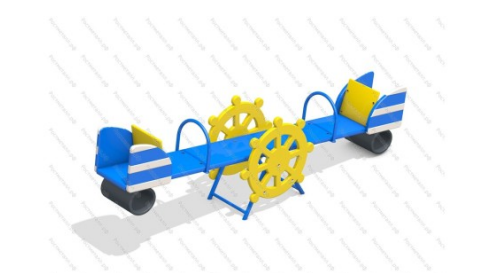

36 480 руб.

209

[Качалка-балансир Рыбка](#)

арт.: 2456
Длина 2050 (мм)
Ширина 470 (мм)
Высота 700 (мм)

41 430 руб.

210

[Качалка-балансир Штурвал](#)

арт.: 10380
Размеры:
длина 2200мм
ширина 400мм
высота 912мм +400мм грунт