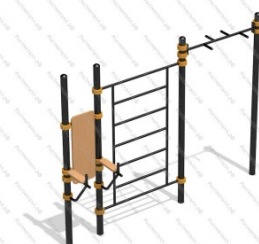

70 980 руб.

354

[Вертикальный пресс, шведская стенка, турник
 МОЛОТ](#)

арт.: 16458
 Размеры:
 длина 3300 мм
 ширина 600 мм
 высота 2600 мм

79 855 руб.

355

[Спортивный комплекс №5](#)

арт.: 16444
 Размеры:
 длина 3670 мм
 ширина 1790 мм
 высота 2650 мм