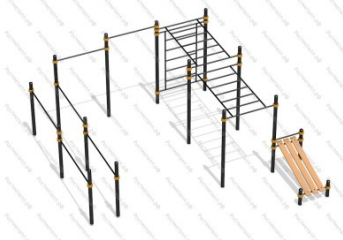

[СК для подготовки к сдаче норм физкультуры № 4](#)

арт.: 16446
Размеры:
длина 4960 мм
ширина 5212 мм
высота 2650 мм

196 641 руб.

325