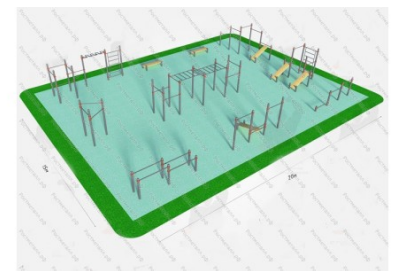

57 194 руб.

328

[Скамья для пресса с четырьмя турниками](#)

арт.: 16433
 Размеры:
 длина 4470 мм
 ширина 1290 мм
 высота 2650 мм

76 956 руб.

329

[Спортивная площадка общего пользования №7](#)

арт.: 16495
 Размеры:
 длина 15000 мм
 ширина 20000 мм