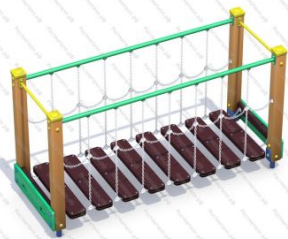

521

[Детский элемент Подвесной мостик](#)

арт.: 2250
Характеристики:
Длина 2280 (мм)
Ширина 850 (мм)
Высота 1220 + грунт 400 (мм)

63 250 руб.