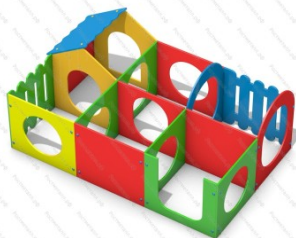

Детская площадка / Домики

68

[Домик для детей Лабиринт](#)

арт.: 2192

Размеры:

Длина 3300 (мм)

Ширина 2080 (мм)

Высота 1300 (мм)

159 950 руб.

69