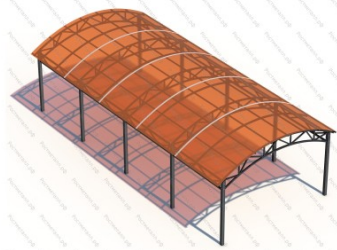

[Теневой навес для уличных тренажеров 03](#)

арт.: 2323
Размер из выбранной опции товара

669 030 руб.

499