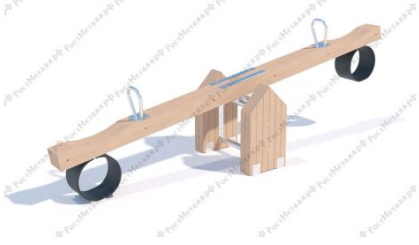

85

[Качалка-балансир СитВуд ЭКО](#)

арт.: 8859
Размеры:
Длина: 2600 (мм)
Ширина: 610 (мм)
Высота: 744 + грунт 400 (мм)

86