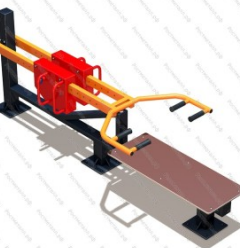

[Уличный тренажер Жим лёжа с изменяемой нагрузкой](#)

арт.: 10406
Длина 2580 (мм)
Ширина 820 (мм)
Высота 1000 (мм)

198 320 руб.

452