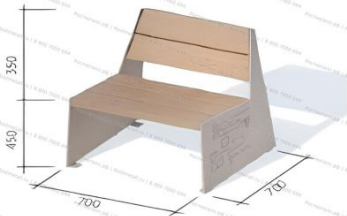

### [Беседка Шахматы](#)

арт.: 2598  
Размеры:  
длина 2360 мм  
ширина 1800 мм  
высота 2265 мм

арт.: 8844  
Размеры:  
Длина: 800 мм  
Ширина: 800 мм  
Высота: 500 мм

10

[Пуф круглый ЭКО](#)

арт.: 8874  
Размеры:  
Длина: 1750 мм  
Ширина: 1750 мм  
Высота: 400 мм

11

[Скамья-ЭКО тип 1](#)

арт.: 8894  
Размеры:  
Длина: 1700 мм  
Ширина: 700 мм  
Высота: 810 мм + 400 мм грунт

12

[Кресло-ЭКО тип 1](#)

арт.: 8895  
Размеры:  
Длина: 700 мм  
Ширина: 700 мм  
Высота: 810 мм грунт

13

[Качели Двухместные Тайга](#)

арт.: 10678  
Размеры:  
длина 4700мм  
ширина 2000мм  
высота 3100мм

14

[Качели Двухместные Кб Эко](#)

арт.: 8862  
Размеры:  
Длина 3610 (мм)  
Ширина 1978 (мм)  
Высота 2820 + грунт 400 (мм)  
Сиденье Люльки - на цепях  
Стойки клееный брус 100x100 (мм)

15