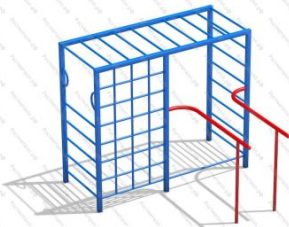

[Детский спортивный комплекс Атлет](#)

арт.: 3134
Размеры:
длина 2550мм
ширина 2500мм
высота 2200мм
Вес: 195 кг

89 136 руб.

565