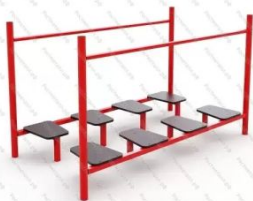

25 950 руб.

371

[Дорожка-скамейка Змейка](#)

арт.: 3265
Длина 2340 (мм)
Ширина 880 (мм)
Высота 300 + грунт 300 (мм)
Вес 30 (кг)

25 620 руб.

372

[Шагоход](#)

арт.: 1735
Длина 2000 (мм)
Ширина 1000 (мм)
Высота 1200 + грунт 300 (мм)