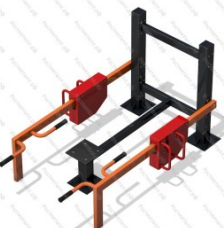

[Уличный тренажер «Приседание шраги»](#)

арт.: 10234
Длина 1970 (мм)
Ширина 1350 (мм)
Высота 1110 (мм)

187 750 руб.

450