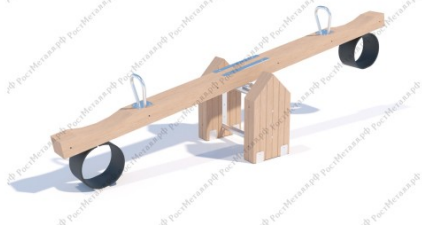

36 480 руб.

209

[Качалка-балансир Рыбка](#)

арт.: 2456
Длина 2050 (мм)
Ширина 470 (мм)
Высота 700 (мм)

41 430 руб.

210

[Качалка-балансир Штурвал](#)

арт.: 10380
Размеры:
длина 2200мм
ширина 400мм
высота 912мм +400мм грунт

28 950 руб.

Детская площадка / Качалки - балансиры

211

[Качалка-балансир Паровозик](#)

арт.: 10313
Размеры:
длина 2600мм
ширина 760мм
высота 840мм +400мм грунт

35 890 руб.

212

[Качалка-балансир СитВуд ЭКО](#)

арт.: 8859
Размеры:
Длина: 2600 (мм)
Ширина: 610 (мм)
Высота: 744 + грунт 400 (мм)

45 066 руб.

Детская площадка / Песочницы

213

[ДИК Песочный дворик Лесная сказка КБ](#)

арт.: 2918
Размеры:
длина 4000 (мм)
ширина 4800 (мм)
высота 3000 (мм)