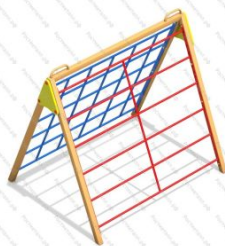

[Лаз Лесенка](#)

арт.: 3514
Размеры:
длина 2000мм
ширина 1600мм
высота 1900мм + 400мм грунт
Вес: 50кг

46 550 руб.

518