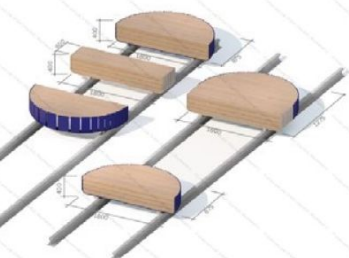

[Модульные пуфы ЭКО](#)

арт.: 6541
Размеры:
Длина: 1800 мм
Ширина: 850 мм
Высота: 400 мм