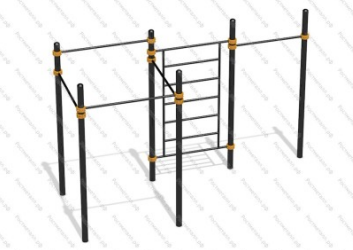

27 636 руб.

315

[Пять турников и шведская стенка](#)

арт.: 16454
Размеры:
длина 4000 мм
ширина 1400 мм
высота 2600 мм

72 749 руб.

316

[Двухуровневый рукоход с шестью турниками](#)

арт.: 16432
Размеры:
длина 6456мм
ширина 1416 мм
высота 2650 мм