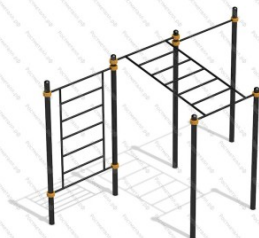

[Спортивный комплекс №42](#)

арт.: 10539
Размеры:
длина 3370 мм
ширина 2000 мм
высота 2600 мм

70 980 руб.

354