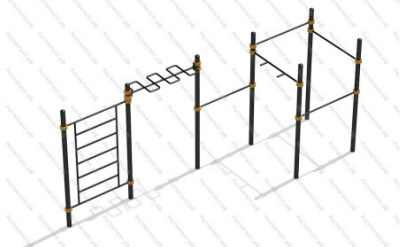

[Спортивный комплекс № 1](#)

арт.: 16407
Размеры:
длина 5780 (мм)
ширина 1290 (мм)
высота 2650 (мм)

99 918 руб.

333