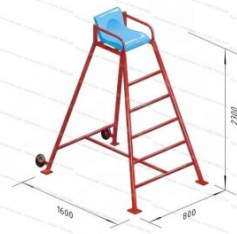

[Вышка судейская для спортивной площадки](#)

арт.: 3622
Размеры:
Длина: 1600 (мм)
Ширина: 800 (мм)
Высота: 2300 (мм)

39 940 руб.

548