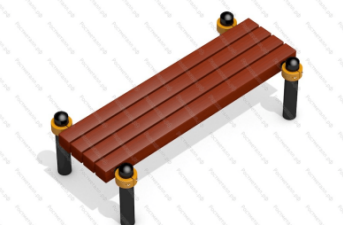

324

[СК для подготовки к сдаче норм физкультуры № 4](#)

арт.: 16446
Размеры:
длина 4960 мм
ширина 5212 мм
высота 2650 мм

196 641 руб.

325

[Скамья для отдыха 02](#)

арт.: 15430
Размеры:
длина 1514 мм
ширина 704 мм
высота 450 мм