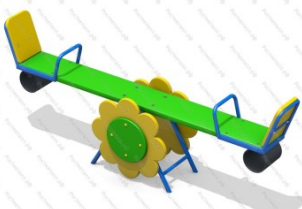

24 911 руб.

199

[Качалка-балансир Уточка](#)

арт.: 2409
Размеры:
длина 2220мм
ширина 512мм
высота 815мм +400мм грунт

24 709 руб.

200

[Качалка-балансир Дино](#)

арт.: 2424
Длина 2050 (мм)
Ширина 400 (мм)
Высота 860 (мм)+400(мм) грунт

36 790 руб.

201

[Качалка-балансир Цветочек 02](#)

арт.: 2410
Размеры:
длина 2050мм
ширина 470мм
высота 700мм +400мм грунт

24 990 руб.

202

[Качалка-балансир Зебра](#)

арт.: 2412
Размеры:
длина 2050мм
ширина 500мм
высота 700мм +400мм грунт