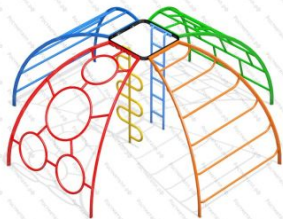

[Детский спортивный комплекс Сфера](#)

арт.: 10247
Размеры:
длина: 3000 мм
ширина: 3000 мм
высота: 1800 мм + грунт 400 (мм)
Вес: 180кг

89 560 руб.

572