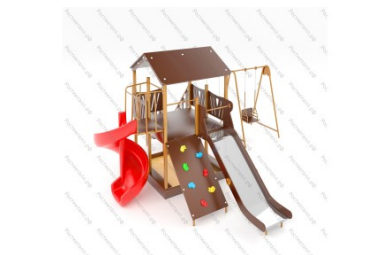

679 350 руб.

48

[ДИК Форт Боярд с качелями](#)

арт.: 2228
 Размеры:
 длина 6564мм
 ширина 4420 мм
 высота 3080мм +400мм грунт

258 482 руб.

ВАРИАНТ ОКРАШИВАНИЯ СОГЛАСОВЫВАЕТСЯ

49

[ДИК Форт Боярд 03 ЭКО с качелями и винтовой горкой](#)

216 376 руб.

Детская площадка / Беседки

90

[Домик - беседка для детей](#)

арт.: 5512

Размеры:

длина 2200мм

ширина 1800мм