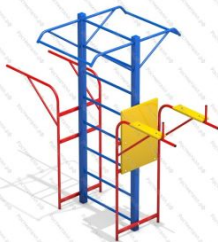

540

[Детский спортивный комплекс Спорт 2](#)

арт.: 3101
Длина 2200 (мм)
Ширина 1400 (мм)
Высота 2400 + грунт 400 (мм)

58 637 руб.