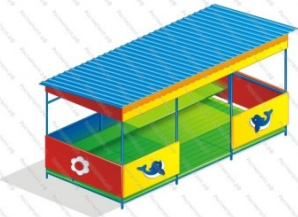

807 940 руб.

282

[Теневой навес №9 18 м2](#)

арт.: 10243
Длина 6000 (мм)
Ширина 3000 (мм)
Высота 2400 + грунт 400 (мм)

377 935 руб.

283

[Теневой навес №4 8.8 м2](#)

арт.: 4334
Длина 4000 (мм)
Ширина 2200 (мм)
Высота 2400 + грунт 400 (мм)