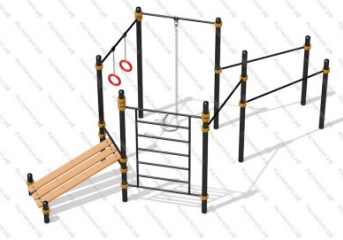

[СК для подготовки к сдаче норм физкультуры № 1](#)

арт.: 16408
Размеры:
длина 5279 мм
ширина 2694 мм
высота 2650 мм

119 950 руб.

322