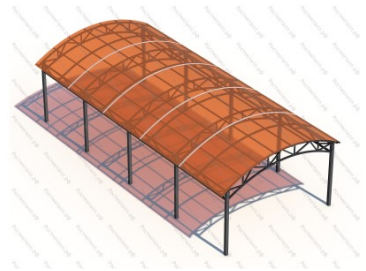

[Теневой навес для уличных тренажеров 03](#)

арт.: 2323

Размер из выбранной опции товара

669 030 руб.

308

[Теневой навес с комплектом уличных тренажеров из 10-ти тренажеров](#)

арт.: 10430

Длина 12000 (мм)

Ширина 4000 (мм)

Высота 3300 (мм)

Комплектация тренажеров КВ: Верхняя тяга, Брусья-пресс+турник, Шпагат-Шагомер-Твистер, Гребля, Баттерфляй одинарный, Флекс, Эллипс, Штурвал-пресс-супертвист, Лыжник для двоих, Вело одинарный;

Теневой навес для уличных тренажеров 03

1 087 424 руб.