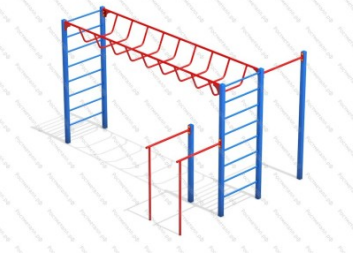

[Детский спортивный комплекс Спорт мини](#)

арт.: 3127
Размеры:
длина 3300мм
ширина 3050мм
высота 2000мм + 400мм грунт
Вес: 65 кг

64 910 руб.

561