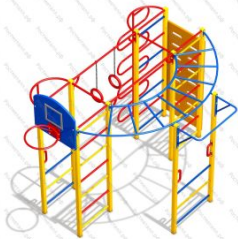

563

[Детский спортивный комплекс Баскетболист 02](#)

арт.: 2102
Размеры:
длина 3700 мм
ширина 2685 мм
высота 2350 мм + 400 мм грунт

121 820 руб.

564