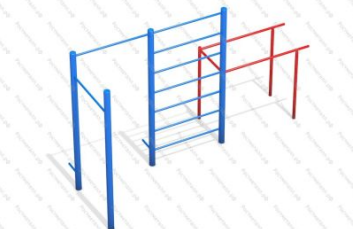

[Детский спортивный комплекс Спортсмен](#)

арт.: 3129
Размеры:
длина 3300мм
ширина 1500мм
высота 2000мм + 400мм грунт
Вес: 55 кг

42 972 руб.

562