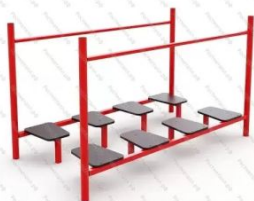

524

[Шагоход](#)

арт.: 1735
Длина 2000 (мм)
Ширина 1000 (мм)
Высота 1200 + грунт 300 (мм)

42 894 руб.