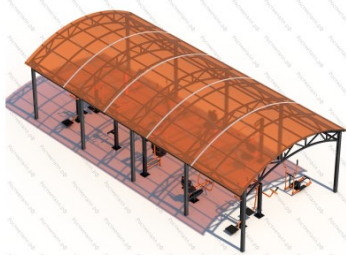

[Теневой навес с комплектом уличных тренажеров из 10-ти тренажеров](#)

арт.: 10430
Длина 12000 (мм)
Ширина 4000 (мм)
Высота 3300 (мм)
Комплектация тренажеров КВ: Верхняя тяга, Брусья-пресс+турник, Шагат-Шагомер-Твистер, Гребля, Баттерфляй одинарный, Флекс, Эллипс, Штурвал-пресс-супертвист, Лыжник для двоих, Вело одинарный;
Теневой навес для уличных тренажеров 03

1 087 424 руб.

500