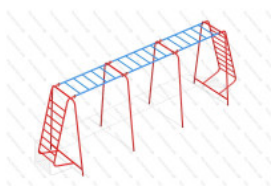

[Рукоход Солнышко](#)

арт.: 3300  
Размеры:  
длина 3000мм  
ширина 1100мм  
высота 2400мм + 400мм грунт  
Вес: 63кг

37 200 руб.

[Рукоход Змейка](#)

арт.: 3301  
Размеры:  
длина 3000мм  
ширина 1100мм  
высота 2400мм + 400м грунт  
Вес: 63кг

29 960 руб.

[Рукоход со скалодромом](#)

арт.: 3309  
Размеры:  
длина 2500мм  
ширина 550мм  
высота 1900+400 мм  
Вес: 85кг

44 100 руб.

[Рукоход Силач](#)

арт.: 3310  
Размеры:  
длина 6000мм  
ширина 1600мм  
высота 2300мм  
Вес: 125кг

128 400 руб.

[Рукоход с брусками](#)

арт.: 3311  
Размеры:  
длина 2500мм  
ширина 600мм  
высота 2900мм  
Вес: 115кг

49 580 руб.

[Рукоход Чемпион](#)

арт.: 3211  
Длина 7400 (мм)  
Ширина 1300 (мм)  
Высота 2400 + грунт 400 (мм)  
Вес 95 (кг)

74 230 руб.

[Детский рукоход Цветок](#)

арт.: 2284  
Размеры:  
длина 2400мм  
ширина 2400мм  
высота 2100мм  
Вес: 130кг

69 860 руб.

[Рукоход Волна](#)

арт.: 16742  
Длина 3000 (мм)  
Ширина 1100 (мм)  
Высота 2500(мм)