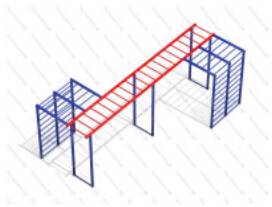

[Рукоход Солнышко](#)

арт.: 3300  
Размеры:  
длина 3000мм  
ширина 1100мм  
высота 2400мм + 400мм грунт  
Вес: 63кг

37 200 руб.

[Рукоход Змейка](#)

арт.: 3301  
Размеры:  
длина 3000мм  
ширина 1100мм  
высота 2400мм + 400м грунт  
Вес: 63кг

47 450 руб.

[Рукоход стандартный 2](#)

арт.: 3307  
Длина 2500 (мм)  
Ширина 550 (мм)  
Высота 2100 + грунт 400 (мм)  
Вес 45 (кг)

26 160 руб.

[Рукоход стандартный](#)

арт.: 3308  
Длина 1909 (мм)  
Ширина 790 (мм)  
Высота 2000 + грунт 400 (мм)

29 960 руб.

[Рукоход со скалодромом](#)

арт.: 3309  
Размеры:  
длина 2500мм  
ширина 550мм  
высота 1900+400 мм  
Вес: 85кг

44 100 руб.

[Рукоход Силач](#)

арт.: 3310  
Размеры:  
длина 6000мм  
ширина 1600мм  
высота 2300мм  
Вес: 125кг

128 400 руб.

[Рукоход с брусками](#)

арт.: 3311  
Размеры:  
длина 2500мм  
ширина 600мм  
высота 2900мм  
Вес: 115кг

49 580 руб.

[Рукоход Чемпион](#)

арт.: 3211  
Длина 7400 (мм)  
Ширина 1300 (мм)  
Высота 2400 + грунт 400 (мм)  
Вес 95 (кг)