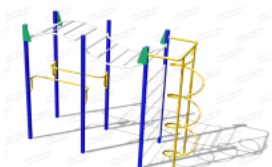

29 960 руб.

[Рукоход со скалодромом](#)

арт.: 3309  
Размеры:  
длина 2500мм  
ширина 550мм  
высота 1900+400 мм  
Вес: 85кг

44 100 руб.

[Рукоход Силач](#)

арт.: 3310  
Размеры:  
длина 6000мм  
ширина 1600мм  
высота 2300мм  
Вес: 125кг

128 400 руб.

[Рукоход с брусками](#)

арт.: 3311  
Размеры:  
длина 2500мм  
ширина 600мм  
высота 2900мм  
Вес: 115кг

49 580 руб.

[Рукоход Чемпион](#)

арт.: 3211  
Длина 7400 (мм)  
Ширина 1300 (мм)  
Высота 2400 + грунт 400 (мм)  
Вес 95 (кг)

74 230 руб.

[Детский рукоход Цветок](#)

арт.: 2284  
Размеры:  
длина 2400мм  
ширина 2400мм  
высота 2100мм  
Вес: 130кг

69 860 руб.

[Рукоход Волна](#)

арт.: 16742  
Длина 3000 (мм)  
Ширина 1100 (мм)  
Высота 2500(мм)

81 660 руб.

[Рукоход цепной](#)

арт.: 16819

Длина 2400 (мм)

Ширина 1200 (мм)

Высота 2500 (мм) + 400 (мм) грунт

61 010 руб.