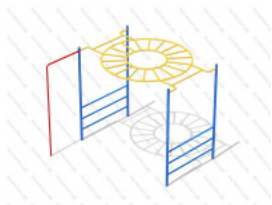

[Рукоход Солнышко](#)

арт.: 3300  
Размеры:  
длина 3000мм  
ширина 1100мм  
высота 2400мм + 400мм грунт  
Вес: 63кг

37 200 руб.

[Рукоход Змейка](#)

арт.: 3301  
Размеры:  
длина 3000мм  
ширина 1100мм  
высота 2400мм + 400м грунт  
Вес: 63кг

29 960 руб.

[Рукоход со скалодромом](#)

арт.: 3309  
Размеры:  
длина 2500мм  
ширина 550мм  
высота 1900+400 мм  
Вес: 85кг

44 100 руб.

[Рукоход Силач](#)

арт.: 3310  
Размеры:  
длина 6000мм  
ширина 1600мм  
высота 2300мм  
Вес: 125кг

128 400 руб.

[Рукоход с брусками](#)

арт.: 3311  
Размеры:  
длина 2500мм  
ширина 600мм  
высота 2900мм  
Вес: 115кг

49 580 руб.

[Рукоход Чемпион](#)

арт.: 3211  
Длина 7400 (мм)  
Ширина 1300 (мм)  
Высота 2400 + грунт 400 (мм)  
Вес 95 (кг)

74 230 руб.

[Детский рукоход Цветок](#)

арт.: 2284  
Размеры:  
длина 2400мм  
ширина 2400мм  
высота 2100мм  
Вес: 130кг

69 860 руб.

[Рукоход Волна](#)

арт.: 16742  
Длина 3000 (мм)  
Ширина 1100 (мм)  
Высота 2500(мм)