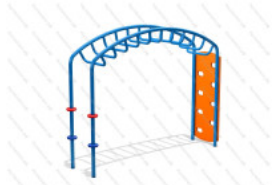

[Рукоход Солнышко](#)

арт.: 3300  
Размеры:  
длина 3000мм  
ширина 1100мм  
высота 2400мм + 400мм грунт  
Вес: 63кг

37 200 руб.

[Рукоход Змейка](#)

арт.: 3301  
Размеры:  
длина 3000мм  
ширина 1100мм  
высота 2400мм + 400м грунт  
Вес: 63кг

47 450 руб.

[Рукоход стандартный 2](#)

арт.: 3307  
Длина 2500 (мм)  
Ширина 550 (мм)  
Высота 2100 + грунт 400 (мм)  
Вес 45 (кг)

26 160 руб.

[Рукоход стандартный](#)

арт.: 3308  
Длина 1909 (мм)  
Ширина 790 (мм)  
Высота 2000 + грунт 400 (мм)

29 960 руб.

[Рукоход со скалодромом](#)

арт.: 3309  
Размеры:  
длина 2500мм  
ширина 550мм  
высота 1900+400 мм  
Вес: 85кг

44 100 руб.

[Рукоход Силач](#)

арт.: 3310  
Размеры:  
длина 6000мм  
ширина 1600мм  
высота 2300мм  
Вес: 125кг

74 230 руб.

[Детский рукоход Цветок](#)

арт.: 2284  
Размеры:  
длина 2400мм  
ширина 2400мм  
высота 2100мм  
Вес: 130кг

69 860 руб.

[Рукоход Волна](#)

арт.: 16742  
Длина 3000 (мм)  
Ширина 1100 (мм)  
Высота 2500(мм)