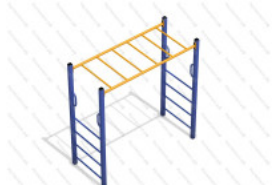

[Рукоход Солнышко](#)

арт.: 3300  
Размеры:  
длина 3000мм  
ширина 1100мм  
высота 2400мм + 400мм грунт  
Вес: 63кг

37 200 руб.

[Рукоход Змейка](#)

арт.: 3301  
Размеры:  
длина 3000мм  
ширина 1100мм  
высота 2400мм + 400м грунт  
Вес: 63кг

32 450 руб.

[Рукоход Прямой](#)

арт.: 3302  
Размеры:  
длина 2800мм  
ширина 1800мм  
высота 2400мм + 400м грунт  
Вес: 95кг

45 250 руб.

[Рукоход Лиана](#)

арт.: 3303  
Размеры:  
длина 3000мм  
ширина 1100мм  
высота 2400мм + 400м грунт  
Вес: 77кг

47 450 руб.

[Рукоход стандартный 2](#)

арт.: 3307  
Длина 2500 (мм)  
Ширина 550 (мм)  
Высота 2100 + грунт 400 (мм)  
Вес 45 (кг)

26 160 руб.

[Рукоход стандартный](#)

арт.: 3308  
Длина 1909 (мм)  
Ширина 790 (мм)  
Высота 2000 + грунт 400 (мм)

29 960 руб.

[Рукоход со скалодромом](#)

арт.: 3309  
Размеры:  
длина 2500мм  
ширина 550мм  
высота 1900+400 мм  
Вес: 85кг

44 100 руб.

[Рукоход Силач](#)

арт.: 3310  
Размеры:  
длина 6000мм  
ширина 1600мм  
высота 2300мм  
Вес: 125кг