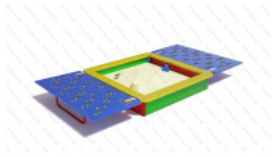

### [Песочница Азбука с грибком](#)

арт.: 2919  
Размеры:  
длина 1500 мм  
ширина 1500 мм  
высота 2100 мм + 400 мм грунт

95 560 руб.

### [Песочница с крышкой и уголками](#)

арт.: 10523  
Размеры:  
длина 1500мм  
ширина 1500мм  
высота 300мм + 400мм грунт

39 590 руб.