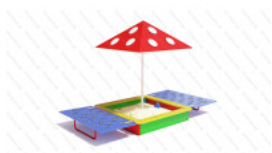

[Песочница Арифметика с грибком](#)

арт.: 2910
Размеры:
длина 1500 мм
ширина 1500 мм
высота 2100 мм + 400 мм грунт

96 560 руб.