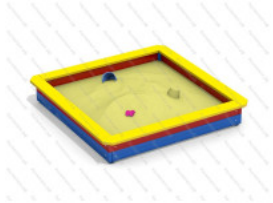

### [Песочница с крышкой и уголками](#)

арт.: 10523  
Размеры:  
длина 1500мм  
ширина 1500мм  
высота 300мм + 400мм грунт

39 590 руб.

### [Песочница Арифметика](#)

арт.: 2911  
Размеры:  
длина 1500 мм  
ширина 1500 мм  
высота 300 мм + 400 мм грунт

49 560 руб.