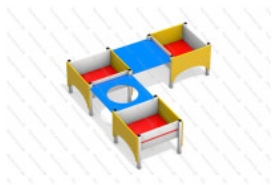

[Песочница-столик уголок](#)

арт.: 11074
Размеры:
длина 3000 мм
ширина 3000 мм
высота 830 мм + 400 мм грунт

108 320 руб.