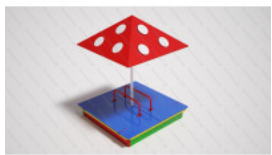

[Песочница с крышкой 02 с грибком](#)

арт.: 2909
Размеры:
длина 1500 мм
ширина 1500 мм
высота 2100 мм + 400 мм грунт

88 230 руб.