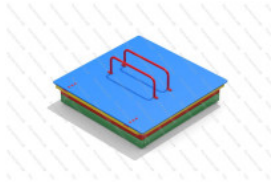

[Песочница с крышкой 02](#)

арт.: 2928
Размеры:
длина 1500мм
ширина 1500мм
высота 300мм + 400мм грунт

30 885 руб.