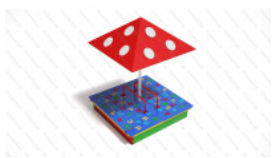

[Песочница Азбука с грибком](#)

арт.: 2919
Размеры:
длина 1500 мм
ширина 1500 мм
высота 2100 мм + 400 мм грунт

95 560 руб.