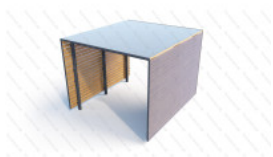

[Пергола Люкс](#)

арт.: 11049
Размеры:
длина 10000мм
ширина 2900мм
высота 3000мм

1 991 020 руб.

[Пергола Курорт](#)

арт.: 11055
Размеры:
длина 18060мм
ширина 6295мм
высота 3000мм
Вес: 1250кг

1 674 690 руб.

[Пергола Релакс](#)

арт.: 10012
Размеры:
длина 3500 мм
ширина 2020 мм
высота 2700 мм
Вес: 777 кг

799 270 руб.

[Пергола Арка](#)

арт.: 10026
Размеры:
длина 2950 мм
ширина 1000 мм
высота 3200 мм

425 578 руб.

[Пергола Мечта с поликарбонатом](#)

арт.: 10013
Размеры:
длина 2800 мм
ширина 1860 мм
высота 2170 мм
Вес: 750 кг

380 750 руб.

[Пергола Мечта](#)

арт.: 10010
Размеры:
длина 3255 мм
ширина 2890 мм
высота 2410 мм
Вес: 870 кг

368 032 руб.

[Навес Пергола Лиана](#)

арт.: 10011
Размеры:
длина 4000 мм
глубина 2000 мм
высота 2750 мм
Вес: 1500 кг

269 100 руб.

[Пергола со скамейкой Весна](#)

арт.: 10014
Размеры:
длина 2125 мм
ширина 2000 мм
высота 2520 мм