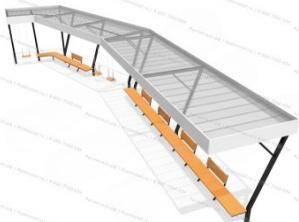

1

[Пергола Мечта](#)

арт.: 10010
Размеры:
длина 3255 мм
ширина 2890 мм
высота 2410 мм

364 709 руб.

2

[Пергола Мечта с поликарбонатом](#)

арт.: 10013
Длина 3255 (мм)
Ширина 2890 (мм)
Высота 2410 (мм)

443 580 руб.

3

[Пергола Теремок](#)

арт.: 10024
Размеры:
длина 2360 мм
ширина 1800 мм
высота 2265 мм

239 710 руб.

4

[Пергола Скандика](#)

арт.: 10025
Размеры:
длина 2500 мм
ширина 2300 мм
высота 2800 мм

1 211 258 руб.

5

[Пергола Арка](#)

арт.: 10026
Размеры:
длина 2950 мм
ширина 1000 мм
высота 3200 мм

310 277 руб.

6

[Пергола Курорт](#)

арт.: 11055
Размеры:
длина 18060 мм
ширина 6295 мм
высота 3000 мм

2 182 652 руб.

9

[Навес Пергола Омега](#)

арт.: 10018
Размеры:
длина 11000 мм
ширина 2900 мм
высота 3090 мм

1 587 337 руб.

10

[Пергола Стиль](#)

арт.: 10017
Размеры:
длина 5040 мм
ширина 3150 мм
высота 2500 мм

900 742 руб.