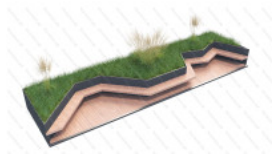

0 руб.

[Парклет Комфорт](#)

арт.: 3004
Длина 14000 (мм)
Ширина 4000 (мм)
Высота 1600 (мм)

0 руб.

[Парклет Вавилон](#)

арт.: 3005
Длина 11000 (мм)
Ширина 2200 (мм)
Высота 1600 (мм)

0 руб.

[Парклет Оранжерея](#)

арт.: 3006
Длина 10000 (мм)
Ширина 2500 (мм)
Высота 1600 (мм)

0 руб.

[Парклет Крым](#)

арт.: 3007
Длина 9000 (мм)
Ширина 2400 (мм)
Высота 1800 (мм)

0 руб.

[Парклет Восход](#)

арт.: 3008
Длина 10000 (мм)
Ширина 2400 (мм)
Высота 1500 (мм)

0 руб.

[Парклет Уют](#)

арт.: 3009
Длина 10000 (мм)
Ширина 2200 (мм)
Высота 1600 (мм)

0 руб.