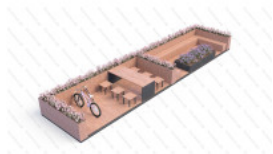

0 руб.

[Парклет Комфорт](#)

арт.: 3004
Длина 14000 (мм)
Ширина 4000 (мм)
Высота 1600 (мм)

0 руб.

[Парклет Вавилон](#)

арт.: 3005
Длина 11000 (мм)
Ширина 2200 (мм)
Высота 1600 (мм)

0 руб.

[Парклет Оранжерея](#)

арт.: 3006
Длина 10000 (мм)
Ширина 2500 (мм)
Высота 1600 (мм)

0 руб.

[Парклет Крым](#)

арт.: 3007
Длина 9000 (мм)
Ширина 2400 (мм)
Высота 1800 (мм)

0 руб.

[Парклет Восход](#)

арт.: 3008
Длина 10000 (мм)
Ширина 2400 (мм)
Высота 1500 (мм)

0 руб.

[Парклет Уют](#)

арт.: 3009
Длина 10000 (мм)
Ширина 2200 (мм)
Высота 1600 (мм)

0 руб.