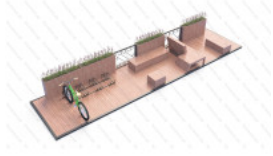

[Парклет Рассвет](#)

арт.: 3001
Длина 9000 (мм)
Ширина 2400 (мм)
Высота 1400 (мм)

0 руб.

[Парклет Юг](#)

арт.: 3002
Длина 10000 (мм)
Ширина 2400 (мм)
Высота 1400 (мм)

0 руб.

[Парклет Грация](#)

арт.: 3003
Длина 9000 (мм)
Ширина 2500 (мм)
Высота 3000 (мм)

0 руб.

[Парклет Комфорт](#)

арт.: 3004
Длина 14000 (мм)
Ширина 4000 (мм)
Высота 1600 (мм)

0 руб.

[Парклет Вавилон](#)

арт.: 3005
Длина 11000 (мм)
Ширина 2200 (мм)
Высота 1600 (мм)

0 руб.

[Парклет Оранжерея](#)

арт.: 3006
Длина 10000 (мм)
Ширина 2500 (мм)
Высота 1600 (мм)

0 руб.

[Парклет Крым](#)

арт.: 3007
Длина 9000 (мм)
Ширина 2400 (мм)
Высота 1800 (мм)

0 руб.

[Парклет Восход](#)

арт.: 3008
Длина 10000 (мм)
Ширина 2400 (мм)
Высота 1500 (мм)

0 руб.

[Парклет Уют](#)

арт.: 3009
Длина 10000 (мм)
Ширина 2200 (мм)
Высота 1600 (мм)

0 руб.