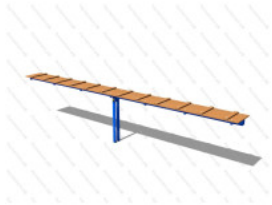

арт.: 15132
Длина 9000 (мм)
Ширина 1000 (мм)
Высота 1000 (мм)

169 300 руб.

[Трап для собак](#)

арт.: 15134
Длина 2010 (мм)
Ширина 500 (мм)
Высота 650 (мм)

43 624 руб.

[Тоннель для собак](#)

арт.: 15135
Длина 1840 (мм)
Ширина 665 (мм)
Высота 650 (мм)

22 937 руб.

[Балансир для собак](#)

арт.: 15126
Длина 3600 (мм)
Ширина 300 (мм)
Высота 615 (мм)

30 944 руб.

[Площадка для выгула собак №4 \(без ограждения\)](#)

арт.: 15125
Длина 15000 (мм)
Ширина 15000 (мм)
Материал Дерево, металл