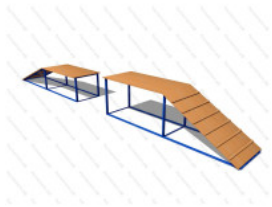

[Барьер для собак](#)

арт.: 15136
Длина 1500 (мм)
Ширина 60 (мм)
Высота 1000 (мм)

35 096 руб.

[Стойка с шиной для собак](#)

арт.: 15133
Длина 2000 (мм)
Ширина 180 (мм)
Высота 2200 (мм)

57 753 руб.

[Бум кинологический для собак](#)

арт.: 15127
Длина 7000 (мм)
Ширина 300 (мм)
Высота 1200 (мм)

72 191 руб.

[Вышка для собак](#)

арт.: 15128
Длина 4885 (мм)
Ширина 1000 (мм)
Высота 3000 (мм)

134 916 руб.

[Горка для собак](#)

арт.: 15129
Длина 3400 (мм)
Ширина 900 (мм)
Высота 1720 (мм)

81 972 руб.

[Кольца для собак](#)

арт.: 15130
Длина 1300 (мм)
Ширина 34 (мм)
Высота 1380 (мм)

7 290 руб.

[Кольца для собак 02](#)

арт.: 15131
Длина 1300 (мм)
Ширина 34 (мм)
Высота 1080 (мм)

7 332 руб.

[Окоп для собак](#)

арт.: 15132
Длина 9000 (мм)
Ширина 1000 (мм)
Высота 1000 (мм)

169 300 руб.

[Трап для собак](#)

арт.: 15134
Длина 2010 (мм)
Ширина 500 (мм)
Высота 650 (мм)

43 624 руб.

[Тоннель для собак](#)

арт.: 15135
Длина 1840 (мм)
Ширина 665 (мм)
Высота 650 (мм)