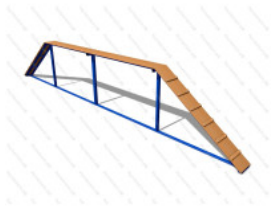

[Барьер для собак](#)

арт.: 15136
Длина 1500 (мм)
Ширина 60 (мм)
Высота 1000 (мм)

35 096 руб.

[Стойка с шиной для собак](#)

арт.: 15133
Длина 2000 (мм)
Ширина 180 (мм)
Высота 2200 (мм)

57 753 руб.

[Бум кинологический для собак](#)

арт.: 15127
Длина 7000 (мм)
Ширина 300 (мм)
Высота 1200 (мм)

72 191 руб.

[Вышка для собак](#)

арт.: 15128
Длина 4885 (мм)
Ширина 1000 (мм)
Высота 3000 (мм)

134 916 руб.

[Горка для собак](#)

арт.: 15129
Длина 3400 (мм)
Ширина 900 (мм)
Высота 1720 (мм)

81 972 руб.

[Кольца для собак](#)

арт.: 15130
Длина 1300 (мм)
Ширина 34 (мм)
Высота 1380 (мм)

7 290 руб.

[Кольца для собак 02](#)

арт.: 15131
Длина 1300 (мм)
Ширина 34 (мм)
Высота 1080 (мм)

7 332 руб.

[Окоп для собак](#)

арт.: 15132
Длина 9000 (мм)
Ширина 1000 (мм)
Высота 1000 (мм)

169 300 руб.

[Трап для собак](#)

арт.: 15134
Длина 2010 (мм)
Ширина 500 (мм)
Высота 650 (мм)

43 624 руб.

[Тоннель для собак](#)

арт.: 15135
Длина 1840 (мм)
Ширина 665 (мм)
Высота 650 (мм)