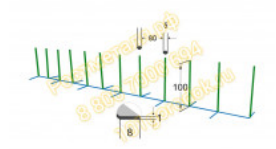

810 857 руб.

[Барьер для собак 02](#)

арт.: 15137
Длина 1500 (мм)
Ширина 60 (мм)
Высота 1400 (мм)

40 777 руб.

[Барьер для собак 03](#)

арт.: 15138
Длина 1500 (мм)
Ширина 60 (мм)
Высота 500 (мм)

24 092 руб.

[Слалом для собак](#)

арт.: 10705
Длина 9000 (мм)
Ширина 80 (мм)
Высота 1000 (мм)

66 346 руб.

[Бум широкий для собак](#)

арт.: 15155
Длина 3900 (мм)
Ширина 900 (мм)
Высота 950 (мм)

82 632 руб.

Парк улица

[Урна для выгула собак](#)

арт.: 15199

Размеры:

Длина: 280 (мм)

Ширина: 200 (мм)

Высота: 1300 (мм)

28 260 руб.