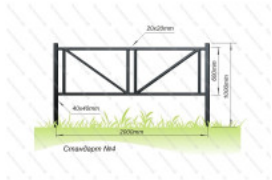

Ограждение Стандарт №1

арт.: 8100
Длина 2000 (мм)
Ширина 40 (мм)
Высота 1000 + грунт 400 (мм)
Заполнение 20x20 (мм)

6 912 руб.

Ограждение Стандарт №2

арт.: 8101
Длина 2000 (мм)
Ширина 40 (мм)
Высота 1000 + грунт 400 (мм)
Заполнение 20x20 (мм)

7 170 руб.

Ограждение Стандарт №3

арт.: 8102
Длина 2000 (мм)
Ширина 40 (мм)
Высота 1000 + грунт 400 (мм)
Заполнение 20x20 (мм)

7 985 руб.

Ограждение Стандарт №4

арт.: 8103
Длина 2000 (мм)
Ширина 40 (мм)
Высота 1000 + грунт 400 (мм)
Заполнение 20x20 (мм)

7 472 руб.

Ограждение Стандарт №5

арт.: 8104
Длина 2000 (мм)
Ширина 40 (мм)
Высота 1000 + грунт 400 (мм)
Заполнение 20x20 (мм)

7 131 руб.

Ограждение Стандарт №6

арт.: 8105
Длина 2000 (мм)
Ширина 40 (мм)
Высота 1000 + грунт 400 (мм)
Заполнение 20x20 (мм)

арт.: 8205
Длина 2000 (мм)
Ширина 40 (мм)
Высота 2000 + грунт 400 (мм)

15 940 руб.

[Ограждение Пирамидка](#)

арт.: 8203
Длина 2000 (мм)
Ширина 60 (мм)
Высота 950 + грунт 400 (мм)
Заполнение 700 (мм), стойки - труба 60x40 (мм), обрамление - труба 60x40 (мм), материал заполнения - труба 40x20 и 20x20 (мм)