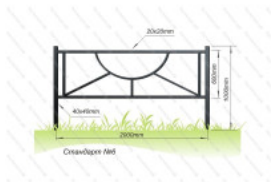

Ограждение Стандарт №1

арт.: 8100
Длина 2000 (мм)
Ширина 40 (мм)
Высота 1000 + грунт 400 (мм)
Заполнение 20x20 (мм)

6 912 руб.

Ограждение Стандарт №2

арт.: 8101
Длина 2000 (мм)
Ширина 40 (мм)
Высота 1000 + грунт 400 (мм)
Заполнение 20x20 (мм)

7 170 руб.

Ограждение Стандарт №3

арт.: 8102
Длина 2000 (мм)
Ширина 40 (мм)
Высота 1000 + грунт 400 (мм)
Заполнение 20x20 (мм)

7 985 руб.

Ограждение Стандарт №4

арт.: 8103
Длина 2000 (мм)
Ширина 40 (мм)
Высота 1000 + грунт 400 (мм)
Заполнение 20x20 (мм)

7 472 руб.

Ограждение Стандарт №5

арт.: 8104
Длина 2000 (мм)
Ширина 40 (мм)
Высота 1000 + грунт 400 (мм)
Заполнение 20x20 (мм)

7 131 руб.

Ограждение Стандарт №6

арт.: 8105
Длина 2000 (мм)
Ширина 40 (мм)
Высота 1000 + грунт 400 (мм)
Заполнение 20x20 (мм)

арт.: 8205
Длина 2000 (мм)
Ширина 40 (мм)
Высота 2000 + грунт 400 (мм)

15 940 руб.

[Ограждение Пирамидка](#)

арт.: 8203
Длина 2000 (мм)
Ширина 60 (мм)
Высота 950 + грунт 400 (мм)
Заполнение 700 (мм), стойки - труба 60x40 (мм), обрамление - труба 60x40 (мм), материал заполнения - труба 40x20 и 20x20 (мм)