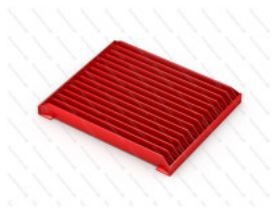

60 253 руб.

[Калитка металлическая декоративная распашная](#)

арт.: 8206
Длина 1200 (мм)
Высота 2000 + грунт 600 (мм)

26 820 руб.

[Ограждение для детской площадки №2](#)

арт.: 10422
Длина 1200 (мм)
Ширина 100 (мм)
Высота 1000 + грунт 325 (мм)

12 046 руб.

[Забор "Альпийская плетенка"](#)

арт.: 1418
Длина 6000 мм
Ширина 100 мм
Высота 2000 мм
вес 170 кг

0 руб.

[Решетка для чистки обуви](#)

арт.: 8207
Длина 500 (мм)
Ширина 424 (мм)
Высота 55 (мм)
Вес 8,2 кг