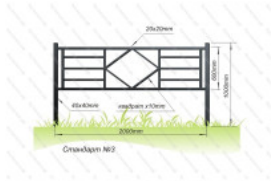

Ограждение Стандарт №1

арт.: 8100
Длина 2000 (мм)
Ширина 40 (мм)
Высота 1000 + грунт 400 (мм)
Заполнение 20x20 (мм)

6 912 руб.

Ограждение Стандарт №2

арт.: 8101
Длина 2000 (мм)
Ширина 40 (мм)
Высота 1000 + грунт 400 (мм)
Заполнение 20x20 (мм)

7 170 руб.

Ограждение Стандарт №3

арт.: 8102
Длина 2000 (мм)
Ширина 40 (мм)
Высота 1000 + грунт 400 (мм)
Заполнение 20x20 (мм)

7 985 руб.

Ограждение Стандарт №4

арт.: 8103
Длина 2000 (мм)
Ширина 40 (мм)
Высота 1000 + грунт 400 (мм)
Заполнение 20x20 (мм)

7 472 руб.

Ограждение Стандарт №5

арт.: 8104
Длина 2000 (мм)
Ширина 40 (мм)
Высота 1000 + грунт 400 (мм)
Заполнение 20x20 (мм)

7 131 руб.

Ограждение Стандарт №6

арт.: 8105
Длина 2000 (мм)
Ширина 40 (мм)
Высота 1000 + грунт 400 (мм)
Заполнение 20x20 (мм)

арт.: 8205
Длина 2000 (мм)
Ширина 40 (мм)
Высота 2000 + грунт 400 (мм)

15 940 руб.

[Ограждение Пирамидка](#)

арт.: 8203
Длина 2000 (мм)
Ширина 60 (мм)
Высота 950 + грунт 400 (мм)
Заполнение 700 (мм), стойки - труба 60x40 (мм), обрамление - труба 60x40 (мм), материал заполнения - труба 40x20 и 20x20 (мм)