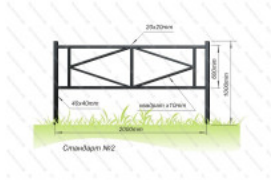

Ограждение Стандарт №1

арт.: 8100
Длина 2000 (мм)
Ширина 40 (мм)
Высота 1000 + грунт 400 (мм)
Заполнение 20x20 (мм)

6 912 руб.

Ограждение Стандарт №2

арт.: 8101
Длина 2000 (мм)
Ширина 40 (мм)
Высота 1000 + грунт 400 (мм)
Заполнение 20x20 (мм)

7 170 руб.

Ограждение Стандарт №3

арт.: 8102
Длина 2000 (мм)
Ширина 40 (мм)
Высота 1000 + грунт 400 (мм)
Заполнение 20x20 (мм)

7 985 руб.

Ограждение Стандарт №4

арт.: 8103
Длина 2000 (мм)
Ширина 40 (мм)
Высота 1000 + грунт 400 (мм)
Заполнение 20x20 (мм)

7 472 руб.

Ограждение Стандарт №5

арт.: 8104
Длина 2000 (мм)
Ширина 40 (мм)
Высота 1000 + грунт 400 (мм)
Заполнение 20x20 (мм)

7 131 руб.

Ограждение Стандарт №6

арт.: 8105
Длина 2000 (мм)
Ширина 40 (мм)
Высота 1000 + грунт 400 (мм)
Заполнение 20x20 (мм)

арт.: 8205
Длина 2000 (мм)
Ширина 40 (мм)
Высота 2000 + грунт 400 (мм)

15 940 руб.

[Ограждение Пирамидка](#)

арт.: 8203
Длина 2000 (мм)
Ширина 60 (мм)
Высота 950 + грунт 400 (мм)
Заполнение 700 (мм), стойки - труба 60x40 (мм), обрамление - труба 60x40 (мм), материал заполнения - труба 40x20 и 20x20 (мм)