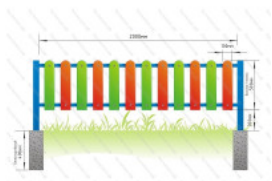

[Ограждение для детской площадки №1](#)

арт.: 8107
Длина 2000 (мм)
Ширина 40 (мм)
Высота 700 + грунт 400 (мм)

10 005 руб.