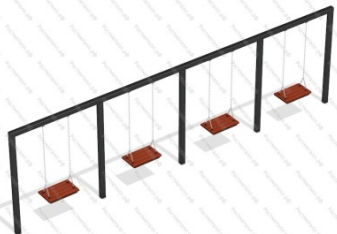

[Качели Парковые 02](#)

арт.: 10656
Размеры:
длина 8000мм
ширина 250мм
высота 2500мм

154 490 руб.