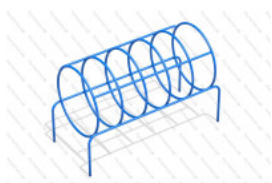

17 730 руб.

[Лаз Крепость](#)

арт.: 3503
Размеры:
длина 2000мм
ширина 1300мм
высота 1900мм + 400м грунт
Вес: 40кг

34 990 руб.

[Лаз Гусеница](#)

арт.: 3504
Размеры:
длина 3100мм
ширина 700мм
высота 1900мм + 400мм грунт
Вес: 35кг

25 970 руб.

[Лаз Вишенка](#)

арт.: 3505
Размеры:
длина 1735 мм
ширина 700 мм
высота 2000 мм + 400мм грунт
Вес: 40кг

22 690 руб.

[Тоннель кольцевой](#)

арт.: 3506
Размеры:
длина 1800мм
ширина 780мм
высота 1150мм + 400мм грунт
Вес: 40кг

31 273 руб.

[Лаз Спираль](#)

арт.: 3507
Размеры:
длина 1200мм
ширина 800мм
высота 2400мм + 400мм грунт

28 912 руб.

[Пирамида детская](#)

арт.: 3604
Размеры:
длина 810мм
ширина 280мм
высота 2000мм + 400м грунт
Вес: 32кг

28 950 руб.

[Шведская стенка Монтеаво](#)

арт.: 3610
Длина 2400 (мм)
Ширина 300 (мм)
Высота 1600 + грунт 400 (мм)
Вес 40 (кг)

28 030 руб.

[Лаз Петя Петушок](#)

арт.: 3689
Размеры:
длина 2400мм
ширина 500мм
высота 2200мм + 400мм грунт