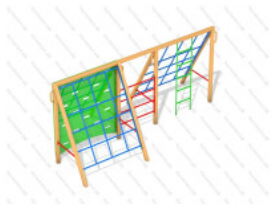

29 430 руб.

[Лаз Мостик](#)

арт.: 3508
Размеры:
длина 2200мм
ширина 700мм
высота 1240мм + 400мм грунт

31 530 руб.

[Лаз Лесенка](#)

арт.: 3514
Размеры:
длина 2000мм
ширина 1600мм
высота 1900мм + 400мм грунт
Вес: 50кг

46 550 руб.

[Лаз Лесенка 02](#)

арт.: 10379
Размеры:
длина 3630мм
ширина 1860мм
высота 1690мм + 400мм грунт
Вес: 90кг

79 350 руб.

[Барьеры-дуги для полосы препятствий](#)

арт.: 16818
Размеры:
длина 2500мм
ширина 1200мм
высота 500мм + грунт