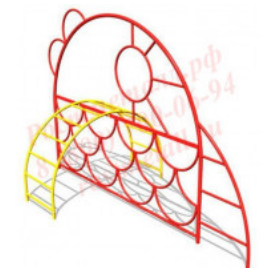

28 950 руб.

[Шведская стенка Монтеаво](#)

арт.: 3610
Длина 2400 (мм)
Ширина 300 (мм)
Высота 1600 + грунт 400 (мм)
Вес 40 (кг)

28 030 руб.

[Лаз Петя Петушок](#)

арт.: 3689
Размеры:
длина 2400мм
ширина 500мм
высота 2200мм + 400мм грунт

27 840 руб.

[Рукоход \(змейка\) Лиана](#)

арт.: 3456
Размеры:
длина 3500мм
ширина 600мм
высота 1600мм + 400м грунт
Вес: 55кг

54 940 руб.

[Лаз Мишка Тедди](#)

арт.: 3688
длина 1600мм
ширина 50мм
высота 1600 + 400мм

20 088 руб.

[Лаз Рыбка](#)

арт.: 6767
Размеры:
длина 2500мм
ширина 1600мм
высота 2100мм + 400м грунт
Вес: 40кг

42 390 руб.

[Лаз Гусеница 02](#)

арт.: 10812
Размеры:
длина 2000мм
ширина 1000мм
высота 2100мм + 400мм грунт

42 390 руб.

[Лаз Дракоша](#)

арт.: 3690
Размеры:
длина 1500мм
ширина 500мм
высота 1500мм + 400мм грунт

30 830 руб.

[Лаз змейка](#)

арт.: 3299
Размеры:
длина 2360мм
ширина 730мм
высота 765мм + 400мм грунт
Вес: 40кг