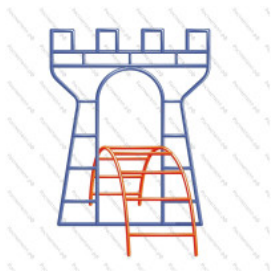

[Лаз простой Полукруг](#)

арт.: 2271
Размеры:
длина 1800мм
ширина 660 мм
высота 1000 мм + 400 мм грунт

17 808 руб.

[Лаз стенка простая](#)

арт.: 3502
Размеры:
длина 1000мм
ширина 42мм
высота 2400мм + 400м грунт

17 730 руб.

[Лаз Крепость](#)

арт.: 3503
Размеры:
длина 2000мм
ширина 1300мм
высота 1900мм + 400м грунт
Вес: 40кг

34 990 руб.

[Лаз Гусеница](#)

арт.: 3504
Размеры:
длина 3100мм
ширина 700мм
высота 1900мм + 400мм грунт
Вес: 35кг

25 970 руб.

[Лаз Вишенка](#)

арт.: 3505
Размеры:
длина 1735 мм
ширина 700 мм
высота 2000 мм + 400мм грунт
Вес: 40кг

22 690 руб.

[Тоннель кольцевой](#)

арт.: 3506
Размеры:
длина 1800мм
ширина 780мм
высота 1150мм + 400мм грунт
Вес: 40кг

31 273 руб.

[Лаз Спираль](#)

арт.: 3507
Размеры:
длина 1200мм
ширина 800мм
высота 2400мм + 400мм грунт

28 912 руб.

[Пирамида детская](#)

арт.: 3604
Размеры:
длина 810мм
ширина 280мм
высота 2000мм + 400м грунт
Вес: 32кг