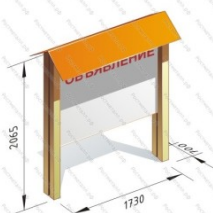

[Информационный стенд](#)

арт.: 3619
Размеры:
длина 1730мм
ширина 700мм
высота 2065мм

55 417 руб.