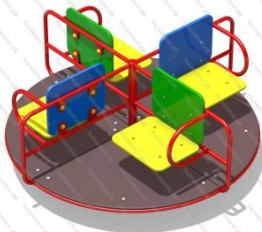

[Детская карусель Догоняй-ка](#)

арт.: 2812
Размеры:
длина 1500мм
ширина 1500мм
высота 900мм + 400м грунт