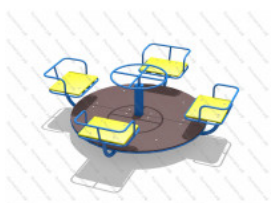

[Детская карусель Кватро \(четырёхместная\)](#)

арт.: 2800  
Размеры:  
длина 1746мм  
ширина 1746мм  
высота 866мм + 600мм грунт

65 845 руб.

[Детская карусель Сказка](#)

арт.: 2291  
Размеры:  
длина 1500мм  
ширина 1500мм  
высота 830мм + 400мм грунт

54 380 руб.

[Детская карусель ДПС](#)

арт.: 1641  
Размеры:  
длина 1500мм  
ширина 1500мм  
высота 800мм + 400мм грунт

54 390 руб.

[Детская карусель Спиннер](#)

арт.: 3252  
Размеры:  
длина 1500мм  
ширина 1500мм  
высота 830мм + 400мм грунт

49 960 руб.

[Детская карусель Стоячая](#)

арт.: 2810  
Размеры:  
длина 1520мм  
ширина 1520мм  
высота 815 мм + 600мм грунт

38 210 руб.

[Детская карусель Радость \(четырёхместная\)](#)

арт.: 2811  
Размеры:  
длина 1665мм  
ширина 1665мм  
высота 830мм + 600мм грунт  
Руль является декоративным элементом (не крутится)