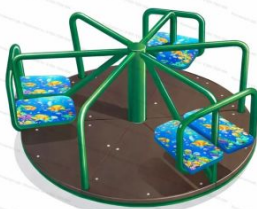

1

[Детская карусель Ромашка](#)

арт.: 2803
Размеры:
длина 1500 мм
ширина 1500 мм
высота 815 мм + закладная грунт

41 890 руб.

2

[Детская карусель усиленная Космос](#)

арт.: 2807k
Размеры:
длина 1500 мм
ширина 1500 мм
высота 815 мм + закладная грунт

3

[Детская карусель Ромашка Космос](#)

арт.: 2803k
Размеры:
длина 1500 мм
ширина 1500 мм
высота 815 мм + закладная грунт

67 650 руб.

4

[Детская карусель Ромашка Сказка](#)

арт.: 2803s
Размеры:
длина 1500 мм
ширина 1500 мм
высота 815 мм + закладная грунт

5

[Детская карусель Ромашка Море](#)

арт.: 2803m
Размеры:
длина 1500 мм
ширина 1500 мм
высота 815 мм + закладная грунт

6

[Детская карусель усиленная Море](#)

арт.: 2807m
Размеры:
длина 1500 мм
ширина 1500 мм
высота 815 мм + закладная грунт

арт.: 2989

Размеры:

Длина 1500 (мм)

Ширина 1500 (мм)

Высота 720 + грунт 600 (мм)

Руль - Является декоративным элементом (не крутится)

17

[Детская карусель Колокольчик](#)