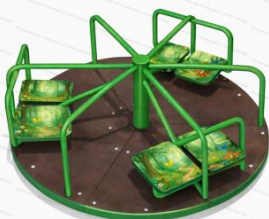

3

[Детская карусель Ромашка Космос](#)

арт.: 2803k
Размеры:
длина 1500 мм
ширина 1500 мм
высота 815 мм + закладная грунт

67 650 руб.

4

[Детская карусель Ромашка Сказка](#)

арт.: 2803s
Размеры:
длина 1500 мм
ширина 1500 мм
высота 815 мм + закладная грунт

5

[Детская карусель Ромашка Море](#)

арт.: 2803m
Размеры:
длина 1500 мм
ширина 1500 мм
высота 815 мм + закладная грунт

6

[Детская карусель усиленная Море](#)

арт.: 2807m
Размеры:
длина 1500 мм
ширина 1500 мм
высота 815 мм + закладная грунт

7

[Детская карусель усиленная Лес](#)

арт.: 2807l
Размеры:
длина 1500 мм
ширина 1500 мм
высота 815 мм + закладная грунт

8

[Детская карусель Усиленная](#)

арт.: 2807
Размеры:
длина 1500 мм
ширина 1500 мм
высота 830 мм + закладная в грунт
4 шт сине-желтая

11

[Детская карусель Радость \(четырёхместная\)](#)

арт.: 2811
Размеры:
длина 1665мм
ширина 1665мм
высота 830мм + 600мм грунт
Руль является декоративным элементом (не крутится)

12

[Детская карусель Дружба Космос](#)