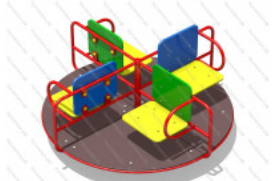

[Детская карусель Догоняй-ка](#)

арт.: 2812
Размеры:
длина 1500мм
ширина 1500мм
высота 900мм + 400мм грунт

53 920 руб.