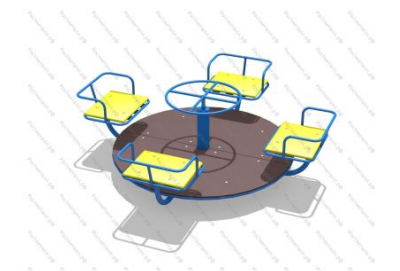

48 330 руб.

9

[Детская карусель Усиленная ЭКО](#)

арт.: 2807e
Размеры:
длина 1500 мм
ширина 1500 мм
высота 830 мм + закладная в грунт

10

[Детская карусель Кватро \(четырёхместная\)](#)

арт.: 2800
Размеры:
длина 1746мм
ширина 1746мм
высота 866мм + 600мм грунт
Руль является декоративным элементом (не крутится)

11

[Детская карусель Радость \(четырёхместная\)](#)

арт.: 2811
Размеры:
длина 1665мм
ширина 1665мм
высота 830мм + 600мм грунт
Руль является декоративным элементом (не крутится)

12

[Детская карусель Дружба Космос](#)

арт.: 2991k
Размеры:
длина 1500 мм
ширина 1500 мм
высота 830 мм + в грунт закладная
Руль - Является декоративным элементом (не крутится)

13

[Детская карусель Дружба](#)

арт.: 2991
Размеры:
длина 1500 мм
ширина 1500 мм
высота 830 мм + в грунт закладная
Руль - Является декоративным элементом (не крутится)
стандарт 1 шт, сине-желтая 2 шт