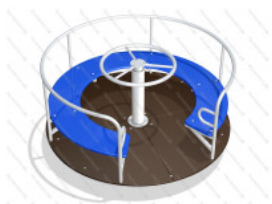

[Детская карусель Кватро \(четырёхместная\)](#)

арт.: 2800  
Размеры:  
длина 1746мм  
ширина 1746мм  
высота 866мм + 600мм грунт

65 845 руб.

[Детская карусель Сказка](#)

арт.: 2291  
Размеры:  
длина 1500мм  
ширина 1500мм  
высота 830мм + 400мм грунт

54 380 руб.

[Детская карусель ДПС](#)

арт.: 1641  
Размеры:  
длина 1500мм  
ширина 1500мм  
высота 800мм + 400мм грунт

54 390 руб.

[Детская карусель Спиннер](#)

арт.: 3252  
Размеры:  
длина 1500мм  
ширина 1500мм  
высота 830мм + 400мм грунт

49 960 руб.

[Детская карусель Стоячая](#)

арт.: 2810  
Размеры:  
длина 1520мм  
ширина 1520мм  
высота 815 мм + 600мм грунт

38 210 руб.

[Детская карусель Радость \(четырёхместная\)](#)

арт.: 2811  
Размеры:  
длина 1665мм  
ширина 1665мм  
высота 830мм + 600мм грунт  
Руль является декоративным элементом (не крутится)