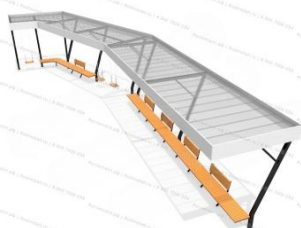

1

[Качели Парковые](#)

арт.: 10655
Размеры:
длина 2400мм
ширина 3000мм
высота 2500мм +400мм грунт

2

[Качели Парковые ЭКО](#)

арт.: 10661
Размеры:
длина 3300мм
ширина 200мм
высота 2700мм +400мм грунт

3

[Качели Парковые ЭКО Гнездо](#)

арт.: 10657
Размеры:
длина 2400 мм
ширина 780 мм
высота 2500 мм + в грунт 400 мм

6

[Качели парковые Сквер](#)

арт.: 10659
Размеры:
длина 2000 мм
ширина 1200 мм
высота 2300 мм

7

[Пергола Курорт](#)

арт.: 11055
Размеры:
длина 18060 мм
ширина 6295 мм
высота 3000 мм

8

[Навес Пергола с качелями Орион](#)

арт.: 10016
Размеры:
длина 6000 мм
ширина 2850 мм
высота 2800 мм

9

[Пергола качели парковые Архитектор](#)

арт.: 10035
Размеры:
длина 3000 мм
ширина 2200 мм
высота 2600 мм

10

[Качели ЭКО светящиеся](#)

арт.: 10446
Размеры:
Длина 6000 (мм)
Ширина 1000 (мм)
Высота 3000 + грунт 400 (мм)

11

[Садовое оборудование Пергола с качелями](#)

арт.: 2084
Длина 7000(мм)
Ширина 6000(мм)
Высота 3000+ грунт 400 (мм)