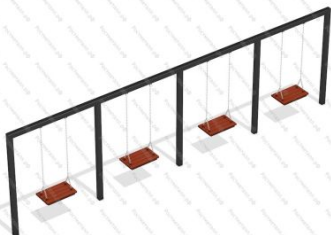

1

[Качели Парковые](#)

арт.: 10655
Размеры:
длина 2400мм
ширина 3000мм
высота 2500мм +400мм грунт

2

[Качели Парковые ЭКО](#)

арт.: 10661
Размеры:
длина 3300мм
ширина 200мм
высота 2700мм +400мм грунт

3

[Качели Парковые ЭКО Гнездо](#)

арт.: 10660
Размеры:
длина 3800мм
ширина 1000мм
высота 2700мм +400мм грунт
Гнездо Усиленное 1000 (мм)

4

[Качели Парковые 02](#)

арт.: 10656
Размеры:
длина 8000мм
ширина 250мм
высота 2500мм

5

[Качели парковые Бульвар](#)

арт.: 10657
Размеры:
длина 2400 мм
ширина 780 мм
высота 2500 мм + в грунт 400 мм

6

[Качели парковые Сквер](#)

арт.: 10659
Размеры:
длина 2000 мм
ширина 1200 мм
высота 2300 мм

7

[Пергола Курорт](#)

арт.: 11055
Размеры:
длина 18060 мм
ширина 6295 мм
высота 3000 мм

10

[Качели ЭКО светящиеся](#)

арт.: 10446
Размеры:
Длина 6000 (мм)
Ширина 1000 (мм)
Высота 3000 + грунт 400 (мм)

11

[Садовое оборудование Пергола с качелями](#)

арт.: 2084
Длина 7000(мм)
Ширина 6000(мм)
Высота 3000+ грунт 400 (мм)