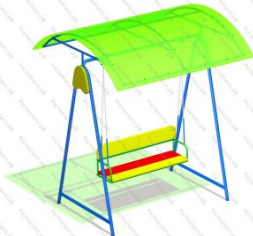

[Садовые качели Диван](#)

арт.: 2508

Размеры:

длина 2250мм

ширина 1500мм

высота 2050мм

54

[Садовые качели Экстра](#)