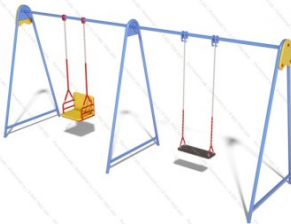

79 970 руб.

21

[Качели Двухместные ø32 Сиденье без спинки на цепях Малышок](#)

арт.: 10427  
 Размеры:  
 длина 3700мм  
 ширина 1500мм  
 высота 2220мм +400мм грунт  
 Сиденье без спинки на цепях  
 Стойки труба 32 (мм)

49 710 руб.

22

[Качели ø32 Двухместные Стандарт ЭКО](#)

арт.: 2504  
 Размеры:  
 длина 3600 мм  
 ширина 1500 мм  
 высота 2000 мм

43 780 руб.

23

[Качели Двухместные ø32 Микс 02 на цепях](#)

арт.: 10320  
 Размеры:  
 длина 3600мм  
 ширина 1500мм  
 высота 2000мм +400мм грунт  
 Сиденье 1.Стандарт и 2. Люлька - на цепях  
 Стойки труба 32 (мм)

49 890 руб.

24

[Качели Двухместные ø32 Микс на цепях](#)

арт.: 2282  
 Размеры:  
 длина 3600мм  
 ширина 1500мм  
 высота 2000мм +400мм грунт  
 Сиденье 1.Стандарт и 2. Без спинки - на цепях  
 Стойки труба 32 (мм)