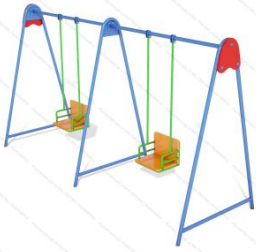

43

[Качели Двухместные ø32 на жестком подвесе для личного пользования](#)

арт.: 2502
Размеры:
длина 3600мм
ширина 1600мм
высота 2000мм +400мм грунт
Сиденье Стандарт
Стойки труба 32 (мм)

44