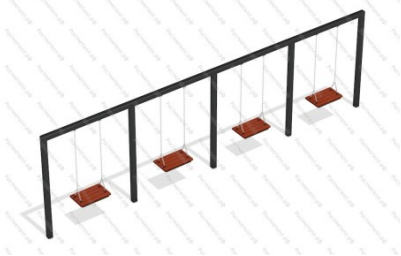

23 530 руб.

49

[Качели Парковые](#)

арт.: 10655  
 Размеры:  
 длина 2400мм  
 ширина 3000мм  
 высота 2500мм +400мм грунт

79 530 руб.

50

[Качели Парковые 02](#)

арт.: 10656  
 Размеры:  
 длина 8000мм  
 ширина 250мм  
 высота 2500мм