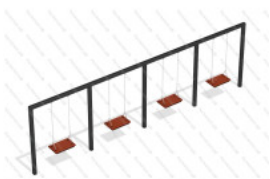

[Качели Парковые 02](#)

арт.: 10656
Размеры:
длина 8000мм
ширина 250мм
высота 2500мм

154 490 руб.