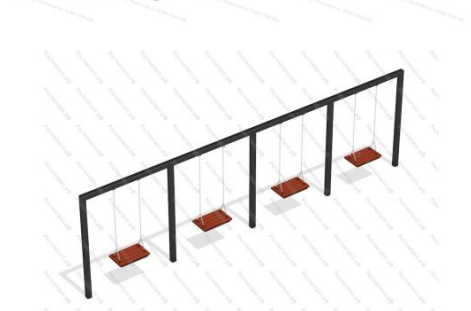

[Качели Парковые 02](#)

арт.: 10656
Размеры:
длина 8000мм
ширина 250мм
высота 2500мм

60