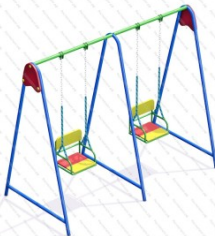

39 890 руб.

25

[Качели Двухместные ø32 на жестком подвесе для личного пользования](#)

арт.: 2502  
 Размеры:  
 длина 3600мм  
 ширина 1500мм  
 высота 2000мм +400мм грунт  
 Сиденье Стандарт  
 Стойки труба 32 (мм)

69 580 руб.

26

[Качели Двухместные ø32 Стандарт на цепях](#)

арт.: 2510  
 Размеры:  
 длина 3600мм  
 ширина 1500мм  
 высота 2000мм +400мм грунт  
 Сиденье Стандарт  
 Стойки труба 32 (мм)

38 780 руб.

27