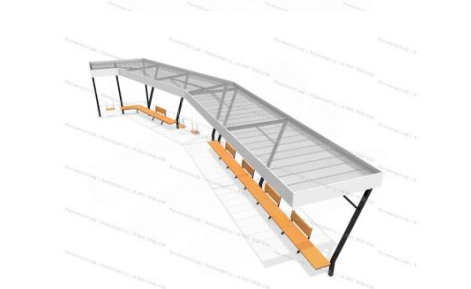

61

[Качели парковые Сквер](#)

арт.: 10659  
Размеры:  
длина 2000 мм  
ширина 1200 мм  
высота 2300 мм

62

[Пергола Курорт](#)

арт.: 11055  
Размеры:  
длина 18060 мм  
ширина 6295 мм  
высота 3000 мм

63

[Навес Пергола с качелями Орион](#)