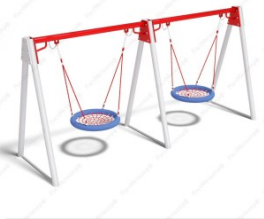

[Качели Двухместные ø76 Гнездо Усил](#)

арт.: 2554
Размеры:
Длина 6800 (мм)
Ширина 1700 (мм)
Высота 2100 (мм)
Гнездо усиленное 1000 (мм) на цепях
Стойки Труба 76 (мм)

179 950 руб.

5