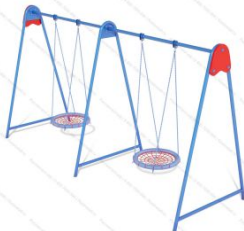

[Качели Двухместные ø32 Гнездо Эконом](#)

арт.: 2515
Размеры:
длина 3800мм
ширина 1600мм
высота 2000мм +400мм грунт
Гнездо Эконом 600 (мм) на цепях
Стойки Труба 32 (мм)

42