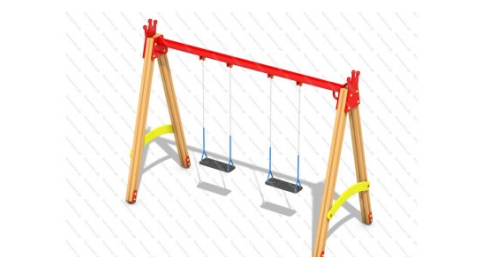

68 990 руб.

14

[Качели Одноместные ø32 Гнездо Эконом](#)

арт.: 2516  
 Размеры:  
 длина 1850мм  
 ширина 1500мм  
 высота 2000мм +400мм грунт  
 Гнездо Эконом 600 (мм) на цепях  
 Стойки Труба 32 (мм)

46 850 руб.

15

[Качели Гнездо Тайга](#)

арт.: 10677  
 Размеры:  
 длина 4000мм  
 ширина 2060мм  
 высота 3100мм

0 руб.

16

[Качели Двухместные 60x60 сиденье стандарт](#)

арт.: 2525  
 Размеры:  
 Длина 3690 (мм)  
 Ширина 1350 (мм)  
 Высота 2090 (мм)  
 Сиденье Стандарт - на цепях  
 Стойки Труба 60x60 (мм)  
 На фланцах

63 515 руб.

17

[Качели Двухместные Кб сиденье без спинки](#)

арт.: 3243  
 Размеры:  
 длина 3600мм  
 ширина 1500мм  
 высота 2100мм +325мм грунт  
 Сиденье без спинки на цепях  
 Стойки клееный брус 100x100 (мм)