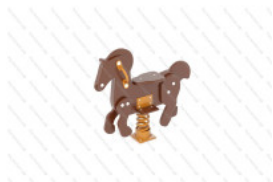

[Качалка на пружине Лошадка](#)

арт.: 20020

Размеры:

длина 850мм

ширина 250мм

высота 920мм +600мм грунт

28 500 руб.