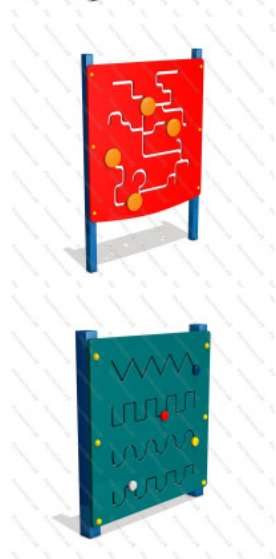

22 155 руб.

[Игровая панель Счеты КБ](#)

арт.: 10195
Размеры:
длина 1000мм
ширина 80мм
высота 1800мм + 400мм грунт

28 906 руб.

[Игровая панель Веселый счет](#)

арт.: 10196
Размеры:
длина 1000мм
ширина 60мм
высота 1600мм + 400мм грунт

15 640 руб.

[Игровая панель Бум с проходом КБ](#)

арт.: 10197
Размеры:
длина 2100мм
ширина 1100мм
высота 1800мм + 400мм грунт

56 980 руб.

[Игровая панель Бум с проходом](#)

арт.: 10198
Размеры:
длина 2100мм
ширина 1100мм
высота 1800мм + 400мм грунт

28 890 руб.

[Игровая панель Лабиринт КБ](#)

арт.: 10199
Размеры:
длина 1000мм
ширина 100мм
высота 1800мм + 400мм грунт

34 734 руб.

[Игровая панель Лабиринт](#)

арт.: 10200
Размеры:
длина 1000мм
ширина 80мм
высота 1800мм + 400мм грунт

27 290 руб.

[Игровая панель Волна](#)

арт.: 10201
Размеры:
длина 1000мм
ширина 80мм
высота 1800мм + 400мм грунт

25 910 руб.

[Игровая панель Руль КБ](#)

арт.: 10205
Размеры:
длина 1000мм
ширина 100мм
высота 1800мм + 400мм грунт