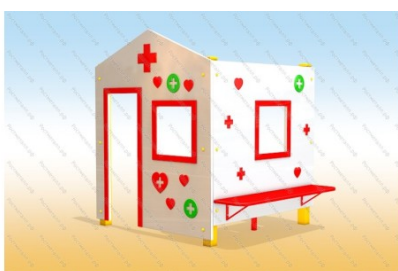

81 250 руб.

34

[Модель Заправка](#)

арт.: 1618
 Размеры:
 длина 2000мм
 ширина 2500мм
 высота 1620мм + 400мм грунт

118 890 руб.

35

[Модель Больница](#)

арт.: 1619
 Размеры:
 длина 1500мм
 ширина 1230мм
 высота 1550мм + 400мм грунт