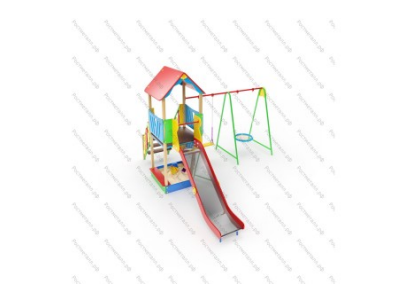

[ДИК Форт Боярд 04 с качелями](#)

арт.: 10966
Размеры:
длина 4300мм
ширина 4000мм
высота 3011мм +400мм грунт
Только для личного пользования!

188 290 руб.