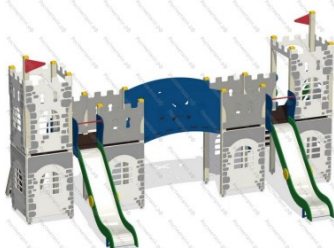

94

[ДИК Рыцарский Пост КБ](#)

арт.: 2327
Размеры:
длина 6910мм
ширина 4700мм
высота 3570мм + 400 мм грунт

1 188 990 руб.