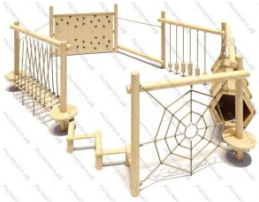

1 675 800 руб.

245

[ДИК Тайга мини](#)

арт.: 9052
 Длина 4170 (мм)
 Ширина 3650 (мм)
 Высота 3000 (мм)

1 117 200 руб.

246

[ДИК Тайга 05](#)

арт.: 10957
Размеры:
длина 10400мм
ширина 6600мм
высота 2500мм