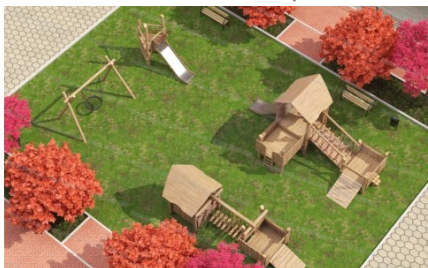

2 072 660 руб.

295

[Готовое решение Тайга \(21x15\) метров](#)

арт.: 10696

Из серии Тайга: ДИК Башня, Переход, качели двухместные Гнездо, горка-скат, Урна Волна - 2 шт, Скамейка Диван - 2 шт

3 255 840 руб.