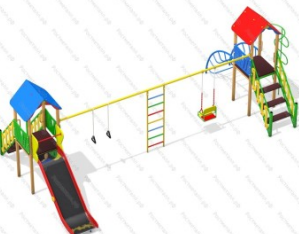

[ДИК Идальго 2 с качелями](#)

арт.: 2101
Размеры:
длина 6310мм
ширина 4732мм
высота 3011мм +400мм грунт

218 990 руб.