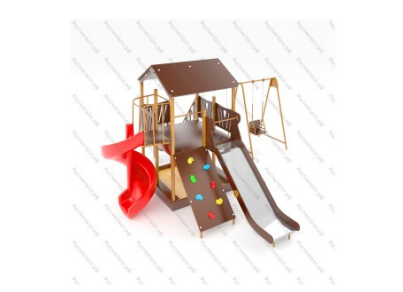

[ДИК Форт Боярд 03 ЭКО с качелями и винтовой горкой](#)

арт.: 20015
Размеры:
длина 7513 мм
ширина 4445 мм
высота 3311 мм +400мм грунт

427 950 руб.

105