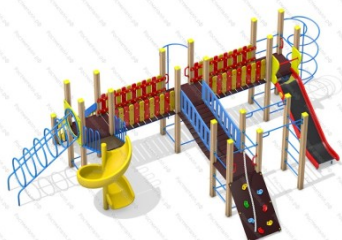

987 990 руб.

39

[ДИК Весёлый дворик с винтовой горкой](#)

арт.: 1630
 Размеры:
 длина 12350 (мм)
 ширина 8320 (мм)
 высота 3311 (мм)

793 240 руб.

40

[ДИК Островок детства КБ](#)

арт.: 3466
 Размеры:
 длина 8200мм
 ширина 6400мм
 высота 2500мм + 325мм грунт