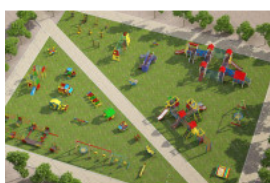

[Готовое решение №27(33x23.5)](#)

арт.: 2294

ДИК Гулливер, ДИК Весёлый дворик, ДИК Атлантика, ГК Скалолаз, ДСК Малыш, ДСК Геркулес, тренажеры: Маятник, Разведение ног, Маятник + разведение ног, Верхняя тяга 02, Шаговый, Жим ногами сдвоенный, Гребная тяга, Лыжник для двоих; качели Гнездо, качели Фортуна с еврогнездом, качели двухместные на цепях, Качалка-балансир: Зебра, Тюльпан, КНП: Дельфин, Мотоцикл, Кораблик, Петушок, Машинка; домик: Экипаж, Машинка, Фруктовый, горка - скат Кораблик, карусель Кватро (четырёхместная), Веселая гусеничка, Песочница Радуга, Шагоход Змейка

4 365 953 руб.