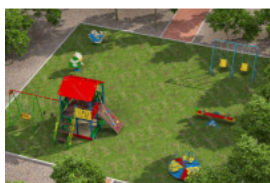

[Готовое решение №34(11x11)](#)

арт.: 10274

ДИК Форт Боярд, качели двухместные, карусель Ромашка, КНП: Дельфин, Лягушка; балансир Уточка

405 851 руб.