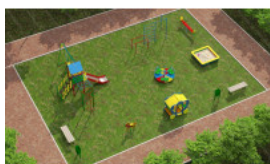

[Готовое решение №7 (19 x 14)](#)

арт.: 2092

ДИК Австрия 04, карусель Ромашка, балансир Деревянный, КНП Лошадка, домик Карета, песочница Стандарт, лавка без спинки (2шт), урна Стандарт (2шт), ДСК Спортсмен

378 441 руб.