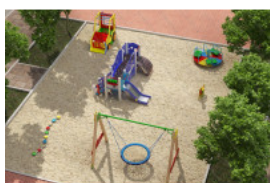

[Готовое решение №21(13.5x11)](#)

арт.: 2246

ДИК Атлантида, карусель Ромашка, КНП Лошадка, домик Трактор, шагоход Змейка, качели Гнездо

514 356 руб.