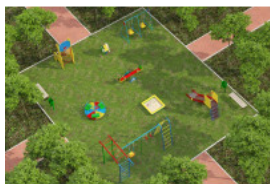

арт.: 10381

Горка - скат Декор, карусель Ромашка, Качалка-балансир-деревянная, качели одноместные, лаз Полукруг, песочница, урна 20л, лавка без спинки

172 508 руб.

[Готовое решение №12\(16x13\)](#)

арт.: 2212

Горка Стандарт, карусель Ромашка, Качалка-балансир-деревянная, качели двойные, рукоход стандартный, лаз Полукруг, песочница, урна 20л (2 шт), лавка без спинки (2 шт)

195 545 руб.

[Готовое решение №13 \(21 x 13\)](#)