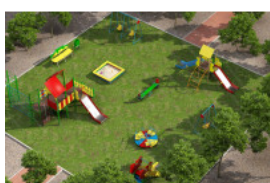

[Готовое решение №28 (16 x 20,5)](#)

арт.: 2295

СИК Дружба, ДИК Вышка с 2-мя горками, песочница Стандарт, качели: Одноместные на цепях, Двухместные на цепях, качалка - балансир Деревянная с резинкой, карусель Ромашка, горка Петушок, лавка Крокодил, урна Стандарт 40 л.

789 249 руб.