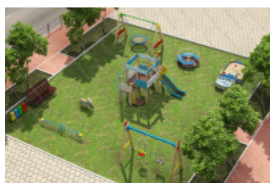

[Готовое решение №33(8x11)](#)

арт.: 10192

Из серии ДПС: ДИК Пост, песочница Джип, карусель, качалка на пружине Мотоцикл; балансир Металлическая, качели: Гнездо, Фортуна 05; скамейка Дебют, урна для раздельного сбора

683 782 руб.