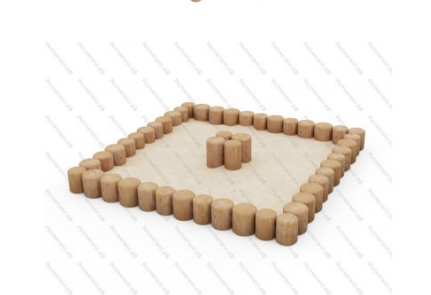

[Домик Тайга](#)

арт.: 10928
Размеры:
длина 3060мм
ширина 2630мм
высота 3020мм

0 руб.

[Игровой комплекс Тайга 05](#)

арт.: 10957
Размеры:
длина 10400мм
ширина 6600мм
высота 2500мм

0 руб.

[Песочница Тайга квадратная 04](#)

арт.: 10925
Размеры:
длина 2635мм
ширина 2635мм
высота 700мм

0 руб.

[Песочница Тайга 03](#)

арт.: 10924
Размеры:
длина 2200мм
ширина 2200мм
высота 470мм

0 руб.

[Песочница Тайга квадратная 02](#)

арт.: 10923
Размеры:
длина 2240мм
ширина 2240мм
высота 300мм

0 руб.

[Песочница Тайга квадратная](#)

арт.: 10922
Размеры:
длина 2240мм
ширина 2240мм
высота 500мм

0 руб.

[Песочница Тайга](#)

арт.: 10921
Размеры:
длина 2710мм
ширина 2710мм
высота 500мм

0 руб.

[Балансировочные столбики Тайга](#)

арт.: 10926
Размеры:
длина 4200мм
ширина 700мм
высота 1000мм
V песка = 0,9 м3

0 руб.

[Балансировочные столбики Тайга 02](#)

арт.: 10927
Размеры:
длина 7500мм
ширина 1000мм
высота 1500мм
V песка = 0,9 м3

0 руб.