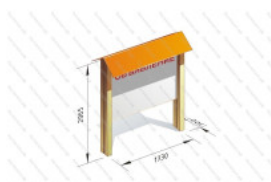

[Резиновое покрытие для игровых и спортивных площадок](#)

арт.: 10899
Длина 1000 (мм)
Ширина 1000 (мм)
Толщина плитки 16 (мм)

2 800 руб.

[Арка для детской площадки](#)

арт.: 3606
Ширина 1700 (мм)
Высота 2100 + грунт 400 (мм)

19 580 руб.

[Теневой навес \(мини\) Ромашка](#)

арт.: 5102
Размеры:
длина 1200мм
ширина 1040мм
высота 2200мм + 400мм грунт

14 200 руб.

[Столик-лавочка для песочницы](#)

арт.: 2916
Длина 900 (мм)
Ширина 450 (мм)
Высота 375 мм + 300 мм (грунт)

5 800 руб.

[Информационный стенд](#)

арт.: 3619
Размеры:
длина 1730мм
ширина 700мм
высота 2065мм

55 417 руб.

[Деревянная трапеция](#)

арт.: 18018
Длина 1700 (мм)
Ширина 310 (мм)

990 руб.

[Канат обжимной](#)

арт.: 36191
Размеры:
длина 2,2м
диаметр 2,6см

2 490 руб.

[Кольца гимнастические](#)

арт.: 36192
Размеры:
длина 705 мм

6 500 руб.

[Лестница веревочная](#)

арт.: 10330
Длина 2,30 (м)

1 890 руб.