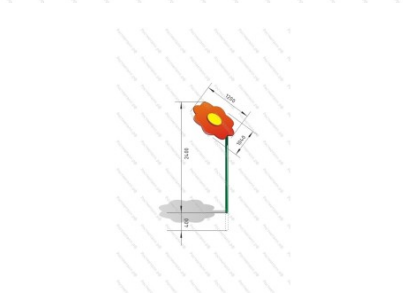

27 500 руб.

28

[Информационный стенд Стандарт](#)

арт.: 3628
Размеры:
Ширина 2380 мм
Высота 2140 мм

43 609 руб.

29

[Информационный стенд](#)

арт.: 3618
 Ширина 1500 (мм)
 Высота 2000 + грунт 400 (мм)

46 950 руб.

30

[Информационный стенд](#)

арт.: 3619
 Размеры:
 длина 1730мм
 ширина 700мм
 высота 2065мм

55 417 руб.

31

[Теневой навес \(мини\) Ромашка](#)

арт.: 5102
 Размеры:
 длина 1200мм
 ширина 1040мм
 высота 2200мм + 400мм грунт

14 200 руб.

32

[Горка пластиковая винтовая](#)

арт.: 10146
 Ширина ската 1700 (мм)
 Высота горки 1500 (мм)

69 990 руб.

33

[Горка пластиковая Труба](#)

арт.: 10147
 Ширина ската 1700 (мм)
 Высота горки 2000 (мм)