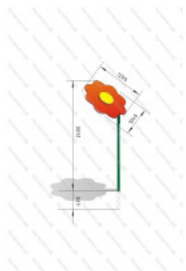

[Резиновое покрытие для игровых и спортивных площадок](#)

арт.: 10899
Длина 1000 (мм)
Ширина 1000 (мм)
Толщина плитки 16 (мм)

2 800 руб.

[Арка для детской площадки](#)

арт.: 3606
Ширина 1700 (мм)
Высота 2100 + грунт 400 (мм)

19 580 руб.

[Теневой навес \(мини\) Ромашка](#)

арт.: 5102
Размеры:
длина 1200мм
ширина 1040мм
высота 2200мм + 400мм грунт

14 200 руб.

[Столик-лавочка для песочницы](#)

арт.: 2916
Длина 900 (мм)
Ширина 450 (мм)
Высота 375 мм + 300 мм (грунт)

5 800 руб.

[Информационный стенд](#)

арт.: 3619
Размеры:
длина 1730мм
ширина 700мм
высота 2065мм

55 417 руб.

[Деревянная трапеция](#)

арт.: 18018
Длина 1700 (мм)
Ширина 310 (мм)

990 руб.

[Канат обжимной](#)

арт.: 36191
Размеры:
длина 2,2м
диаметр 2,6см

2 490 руб.

[Кольца гимнастические](#)

арт.: 36192
Размеры:
длина 705 мм

6 500 руб.

[Лестница веревочная](#)

арт.: 10330
Длина 2,30 (м)

1 890 руб.