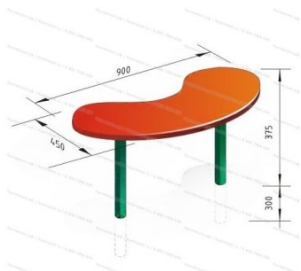

14 200 руб.

32

[Горка пластиковая винтовая](#)

арт.: 10146
 Ширина ската 1700 (мм)
 Высота горки 1500 (мм)

69 990 руб.

33

[Горка пластиковая Труба](#)

арт.: 10147
 Ширина ската 1700 (мм)
 Высота горки 2000 (мм)

174 900 руб.

34

[Горка пластиковая Одинарная с высоты 1,2 м](#)

арт.: 10148
 Ширина ската 550 (мм)
 Длина ската 2200 (мм)
 Высота ската 1200 (мм)

49 990 руб.

35

[Тоннель горизонтальный из нержавеющей стали](#)

арт.: 1952
 Размеры:
 Длина: 2000 (мм)
 Ширина: 900 (мм)
 Высота: 980 (мм)

309 600 руб.

36

[Резиновое покрытие для игровых и спортивных площадок](#)

арт.: 10899

Размер 1м² - 4 штуки плитки 500x500 мм

4 000 руб.

Толщина плитки из опций
Клей не входит в стоимость.

37

[Столик-лавочка для песочницы](#)

арт.: 2916

Длина 900 (мм)

Ширина 450 (мм)

Высота 375 мм + 300 мм (грунт)

5 800 руб.