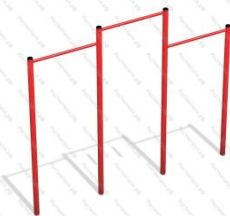

22

[Качалка на пружине Рыцарь](#)

арт.: 10554
Размеры:
длина 630 мм
ширина 450 мм
высота 980 мм +400 мм грунт

23

[Песочница Цветочек](#)

арт.: 2276
Длина 1450 (мм)
Ширина 1500 (мм)
Высота 1300 (мм)

24

[Песочница Боровичок](#)

арт.: 2264
Длина 1600 (мм)
Ширина 1400 (мм)
Высота 1500 (мм)

25

[Песочница Опушка](#)

арт.: 5306
Длина 1450 (мм)
Ширина 1500 (мм)
Высота 1300 (мм)

26

[Песочница песочный дворик](#)

арт.: 5486
Длина 2600 (мм)
Ширина 2300 (мм)
Высота 1950 (мм) + в грунт 400 (мм)

27

[Турник тройной](#)

арт.: 3202
Длина 3171 (мм)
Ширина 60 (мм)
Высота 2300 (мм)

28

[Турник двойной](#)

арт.: 6450
Размеры:
длина 2000мм
ширина 60мм
высота 2400мм + 400мм грунт
Вес: 28кг

[Шагоход](#)

арт.: 1735
Длина 2000 (мм)
Ширина 1000 (мм)
Высота 1200 + грунт 300 (мм)