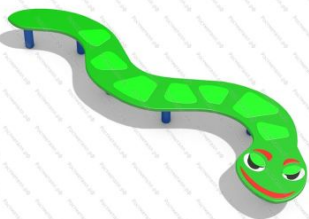

арт.: 2264
Длина 1600 (мм)
Ширина 1400 (мм)
Высота 1500 (мм)

25

[Песочница Опушка](#)

арт.: 5306
Длина 1450 (мм)
Ширина 1500 (мм)
Высота 1300 (мм)

26

[Песочница песочный дворик](#)

арт.: 5486
Длина 2600 (мм)
Ширина 2300 (мм)
Высота 1950 (мм) + в грунт 400 (мм)

27

[Турник тройной](#)

арт.: 3202
Длина 3171 (мм)
Ширина 60 (мм)
Высота 2300 (мм)

28

[Турник двойной](#)

арт.: 6450
Размеры:
длина 2000мм
ширина 60мм
высота 2400мм + 400мм грунт
Вес: 28кг

[Шагоход](#)

арт.: 1735
Длина 2000 (мм)
Ширина 1000 (мм)
Высота 1200 + грунт 300 (мм)

[Дорожка-скамейка Змейка](#)

арт.: 3265
Длина 2340 (мм)
Ширина 880 (мм)
Высота 300 + грунт 300 (мм)
Вес 30 (кг)

[Качалка-балансир Тайга](#)

арт.: 10691
Размеры:
длина 3000мм
ширина 500мм
высота 900мм

[Качалка-балансир Тайга 02](#)