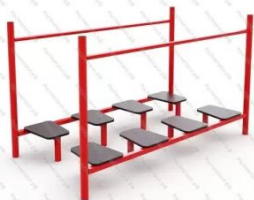

арт.: 2264
Длина 1600 (мм)
Ширина 1400 (мм)
Высота 1500 (мм)

25

[Песочница Опушка](#)

арт.: 5306
Длина 1450 (мм)
Ширина 1500 (мм)
Высота 1300 (мм)

26

[Песочница песочный дворик](#)

арт.: 5486
Длина 2600 (мм)
Ширина 2300 (мм)
Высота 1950 (мм) + в грунт 400 (мм)

27

[Турник тройной](#)

арт.: 3202
Длина 3171 (мм)
Ширина 60 (мм)
Высота 2300 (мм)

28

[Турник двойной](#)

арт.: 6450
Размеры:
длина 2000мм
ширина 60мм
высота 2400мм + 400мм грунт
Вес: 28кг

[Шагоход](#)

арт.: 1735
Длина 2000 (мм)
Ширина 1000 (мм)
Высота 1200 + грунт 300 (мм)