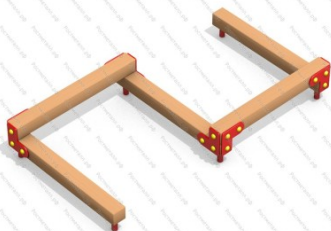

арт.: 10379
Размеры:
длина 3630мм
ширина 1860мм
высота 1690мм

93 481 руб.

[Лаз Рыбка](#)

арт.: 6767
Размеры:
длина 2500мм
ширина 1600мм
высота 2100мм + 400м грунт
Вес: 40кг

42 390 руб.

[Бум-Бревно Змейка](#)