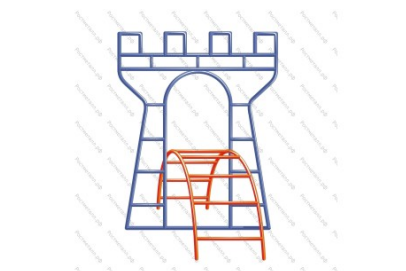

[Лаз простой Полукруг](#)

арт.: 2271
Размеры:
длина 1800мм
ширина 660 мм
высота 1000 мм + 400 мм грунт

17 808 руб.

[Лаз Мостик](#)

арт.: 3508
Размеры:
длина 2200мм
ширина 700мм
высота 1240мм + 400мм грунт

31 530 руб.

[Снаряд для метания мячей](#)

арт.: 3501
Размеры:
длина 2100мм
ширина 42мм
высота 1880мм + 400м грунт
Вес: 50кг

25 950 руб.

[Лаз Крепость](#)

арт.: 3503
Размеры:
длина 2000мм
ширина 1300мм
высота 1900мм + 400м грунт
Вес: 40кг

34 990 руб.

[Лаз Гусеница](#)

арт.: 3504
Размеры:
длина 3100мм
ширина 700мм
высота 1900мм + 400мм грунт
Вес: 35кг

25 970 руб.

[Лаз Вишенка](#)

арт.: 3505
Размеры:
длина 1742 мм
ширина 706 мм
высота 2000 мм + 400мм грунт
Вес: 40кг