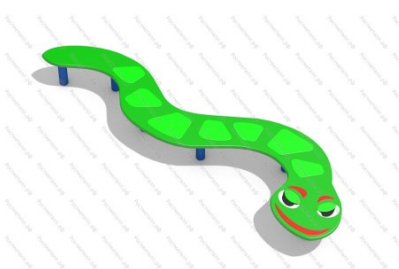

102 103 руб.

[Детский спортивно-игровой элемент Тоннель](#)

арт.: 2248
Характеристики:
Длина 1740 (мм)
Ширина 1060 (мм)
Высота 1350 + грунт 400 (мм)
Вес 70 (кг)

50 080 руб.

[Детский спортивный элемент Треугольник](#)

арт.: 2249
Характеристики:
Длина 1380 (мм)
Ширина 1207 (мм)
Высота 1500 + грунт 400 (мм)
Вес 40 (кг)

56 710 руб.

[Детский элемент Подвесной мостик](#)

арт.: 2250
Характеристики:
Длина 2280 (мм)
Ширина 850 (мм)
Высота 1220 + грунт 400 (мм)

63 250 руб.

[Дорожка-скамейка Змейка](#)

арт.: 3265
Длина 2340 (мм)
Ширина 880 (мм)
Высота 300 + грунт 300 (мм)
Вес 30 (кг)

25 620 руб.

[Мишень для метания со счётами](#)

арт.: 10153
Длина 1000 (мм)
Ширина 110 (мм)
Высота 1600 + грунт 300 (мм)