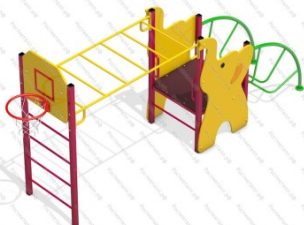

арт.: 105222
Длина 4000 (мм)
Ширина 1020 (мм)
Высота 300 (мм)

52 341 руб.

[Бум Ступеньки 02](#)

арт.: 10552
Размеры:
длина 1750мм
ширина 250мм
высота 400мм
Вес: 30кг

23 490 руб.

[Детский спортивный комплекс Слоник](#)

арт.: 10701
Размеры:
длина 3600мм
ширина 780мм
высота 2000мм

78 850 руб.

[Лаз Волна](#)

арт.: 10706
Размеры:
длина 3000мм
ширина 1500мм
высота 1000мм + 400мм грунт

48 950 руб.

[Лаз змейка](#)

арт.: 3299
Размеры:
длина 2360мм
ширина 730мм
высота 765мм + 400м грунт
Вес: 40кг