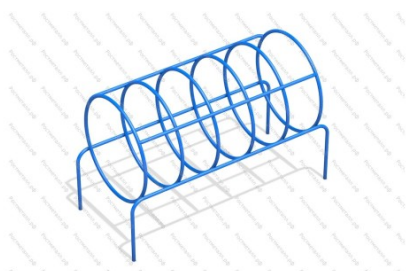

31 530 руб.

[Снаряд для метания мячей](#)

арт.: 3501
Размеры:
длина 2100мм
ширина 42мм
высота 1880мм + 400м грунт
Вес: 50кг

25 950 руб.

[Лаз Крепость](#)

арт.: 3503
Размеры:
длина 2000мм
ширина 1300мм
высота 1900мм + 400м грунт
Вес: 40кг

34 990 руб.

[Лаз Гусеница](#)

арт.: 3504
Размеры:
длина 3100мм
ширина 700мм
высота 1900мм + 400мм грунт
Вес: 35кг

25 970 руб.

[Лаз Вишенка](#)

арт.: 3505
Размеры:
длина 1742 мм
ширина 706 мм
высота 2000 мм + 400мм грунт
Вес: 40кг

25 390 руб.

[Тоннель кольцевой](#)

арт.: 3506
Размеры:
длина 1830мм
ширина 860мм
высота 1165мм + 400мм грунт
Вес: 40кг

29 273 руб.

[Пирамида детская](#)

арт.: 3604
Размеры:
длина 810мм
ширина 280мм
высота 2000мм + 400м грунт
Вес: 32кг

28 950 руб.

[Мишень для метания](#)

арт.: 3509
Длина 1100 (мм)
Ширина 95 (мм)
Высота 1500 + грунт 300 (мм)

21 270 руб.

[Спортивный элемент Стенка для метания](#)

арт.: 2286
Длина 1100 (мм)
Ширина 60 (мм)
Высота 1500 + грунт 300 (мм)
Вес 15 (кг)