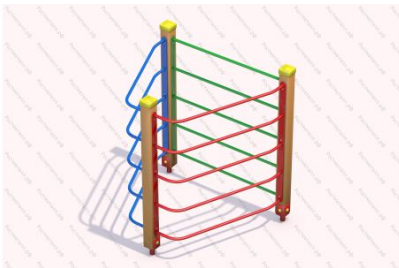

[Детский спортивный элемент Треугольник](#)

арт.: 2249
Характеристики:
Длина 1380 (мм)
Ширина 1207 (мм)
Высота 1500 + грунт 400 (мм)
Вес 40 (кг)

56 710 руб.