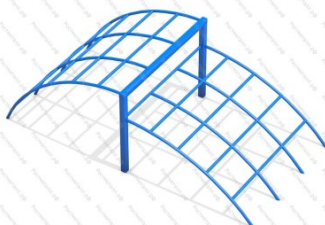

арт.: 10379
Размеры:
длина 3630мм
ширина 1860мм
высота 1690мм

93 481 руб.

[Лаз Рыбка](#)

арт.: 6767
Размеры:
длина 2500мм
ширина 1600мм
высота 2100мм + 400м грунт
Вес: 40кг

42 390 руб.

[Бум-Бревно Змейка](#)

арт.: 105222
Длина 4000 (мм)
Ширина 1020 (мм)
Высота 300 (мм)

52 341 руб.

[Бум Ступеньки 02](#)

арт.: 10552
Размеры:
длина 1750мм
ширина 250мм
высота 400мм
Вес: 30кг

23 490 руб.

[Детский спортивный комплекс Слоник](#)

арт.: 10701
Размеры:
длина 3600мм
ширина 780мм
высота 2000мм

78 850 руб.

[Лаз Волна](#)

арт.: 10706
Размеры:
длина 3000мм
ширина 1500мм
высота 1000мм + 400мм грунт

48 950 руб.

[Лаз змейка](#)

арт.: 3299
Размеры:
длина 2360мм
ширина 730мм
высота 765мм + 400м грунт
Вес: 40кг