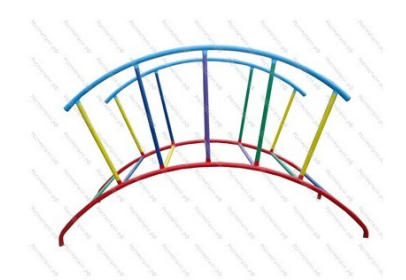

[Лаз простой Полукруг](#)

арт.: 2271
Размеры:
длина 1800мм
ширина 660 мм
высота 1000 мм + 400 мм грунт

17 808 руб.

[Лаз Мостик](#)

арт.: 3508
Размеры:
длина 2200мм
ширина 700мм
высота 1240мм + 400мм грунт

31 530 руб.

[Снаряд для метания мячей](#)

арт.: 3501
Размеры:
длина 2100мм
ширина 42мм
высота 1880мм + 400м грунт
Вес: 50кг

25 950 руб.

[Лаз Крепость](#)

арт.: 3503
Размеры:
длина 2000мм
ширина 1300мм
высота 1900мм + 400м грунт
Вес: 40кг

34 990 руб.

[Лаз Гусеница](#)

арт.: 3504
Размеры:
длина 3100мм
ширина 700мм
высота 1900мм + 400мм грунт
Вес: 35кг

25 970 руб.

[Лаз Вишенка](#)

арт.: 3505
Размеры:
длина 1742 мм
ширина 706 мм
высота 2000 мм + 400мм грунт
Вес: 40кг