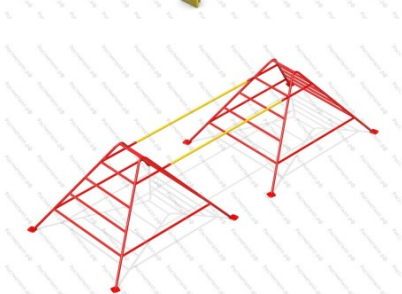

[Спортивный комплекс Пирамидки с турниками](#)

арт.: 3135
Размеры:
длина 4560мм
ширина 1530мм
высота 1134мм
Вес: 75 кг

55 576 руб.