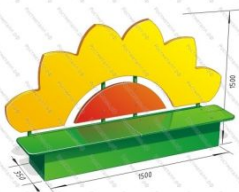

арт.: 4166
Размеры:
длина 1500мм
ширина 600мм
высота 900мм

29

[Скамейка детская Самолет 02](#)

арт.: 10807
Размеры:
длина 1290мм
ширина 650мм
высота 900мм

30

[Скамейка детская Улитка](#)

арт.: 4167
Размеры:
длина 1200мм
ширина 600мм
высота 900мм

31

[Лавка детская Гусеница](#)

арт.: 4157
Размеры:
длина 1500мм
ширина 600мм
высота 600мм

32

[Детская лавка Подсолнух](#)

арт.: 10815
Размеры:
длина 1845 мм
ширина 610 мм
высота 1340 мм + грунт 400 мм

33

[Детская лавка Подсолнух мини](#)

арт.: 108150
Длина 1120 (мм)
Ширина 400 (мм)
Высота 1000 (мм) + грунт 400 (мм)

34

[Скамейка - ящик для детского сада Цветочек](#)

арт.: 4136
Размеры:
длина 1500мм
ширина 350мм
высота 1500мм

35

[Скамейка детская Аэроплан для дачи и детского сада](#)