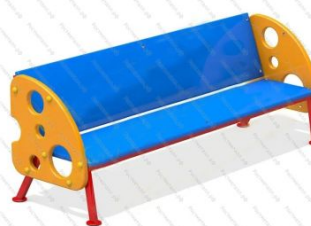

[Скамейка детская Крокодил](#)

арт.: 4164
Размеры:
длина 1500мм
ширина 600мм
высота 1000мм

[Скамейка детская Улитка 02](#)

арт.: 10445
Размеры:
длина 1300мм
ширина 600мм
высота 1000мм

[Лавка детская Луговая](#)

арт.: 4124
Размеры:
длина 1500мм
ширина 600мм
высота 600мм

[Скамейка детская Зебра](#)

арт.: 4116
Размеры:
длина 1500мм
ширина 600мм
высота 600мм

[Лавка детская Китовая для сада](#)

арт.: 4117
Размеры:
длина 1500мм
ширина 600мм
высота 600мм

[Скамейка детская Звездная для дачи](#)

арт.: 4118
Размеры:
длина 1500мм
ширина 600мм
высота 600мм

[Лавка детская Смайлик](#)

арт.: 4119
Размеры:
длина 1500мм
ширина 600мм
высота 600мм

[Лавка детская Касатка](#)

арт.: 4120
Размеры:
длина 1500мм
ширина 600мм
высота 600мм

[Лавка детская Сырная](#)

арт.: 4121
Размеры:
длина 1500мм
ширина 600мм
высота 600мм

15

[Лавка детская Ромашка](#)

арт.: 4122
Размеры:
длина 1500мм
ширина 600мм
высота 600мм