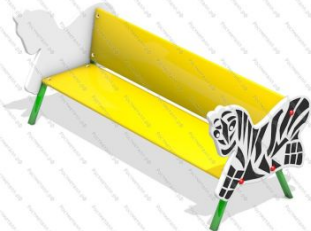

[Шахматный стол ЭКО со стульями](#)

арт.: 7754
Размеры:
Длина: 2400 (мм)
Ширина: 700 (мм)
Высота: 800 (мм)

[Детская лавка Мишка](#)

арт.: 10816
Размеры:
длина 1120 мм
ширина 510 мм
высота 1040 мм + грунт 400 мм

[Скамейка детская Крокодил](#)

арт.: 4164
Размеры:
длина 1500мм
ширина 600мм
высота 1000мм

[Скамейка детская Улитка 02](#)

арт.: 10445
Размеры:
длина 1300мм
ширина 600мм
высота 1000мм

[Лавка детская Луговая](#)

арт.: 4124
Размеры:
длина 1500мм
ширина 600мм
высота 600мм

[Скамейка детская Зебра](#)

арт.: 4116
Размеры:
длина 1500мм
ширина 600мм
высота 600мм

[Лавка детская Китовая для сада](#)

арт.: 4117
Размеры:
длина 1500мм
ширина 600мм
высота 600мм

[Скамейка детская Звездная для дачи](#)

арт.: 4118
Размеры:
длина 1500мм
ширина 600мм
высота 600мм

[Лавка детская Смайлик](#)

арт.: 4119
Размеры:
длина 1500мм
ширина 600мм
высота 600мм

[Лавка детская Касатка](#)