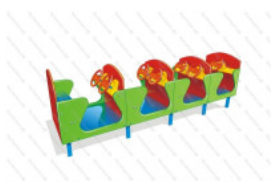

8 990 руб.

[Стол со скамейками Стандарт](#)

арт.: 4132
Длина 1000 (мм)
Ширина 1900 (мм)
Высота 650 (мм) + грунт 400 (мм)

29 790 руб.

[Лавка детская Гусеница](#)

арт.: 4157
Размеры:
длина 1500мм
ширина 600мм
высота 600мм

19 856 руб.

[Лавка детская Собачка](#)

арт.: 4158
Размеры:
длина 1500мм
ширина 600мм
высота 600мм

20 230 руб.

[Лавка детская Пожарная машина](#)

арт.: 4159
Размеры:
длина 1500мм
ширина 600мм
высота 600мм

20 860 руб.

[Скамейка детская Аэроплан для дачи и садика](#)

арт.: 2289
Размеры:
длина 1500мм
ширина 1350мм
высота 700мм

49 690 руб.

[Паровозик 02](#)

арт.: 3513
Длина 2500 (мм)
Ширина 750 (мм)
Высота 550 (мм)

84 990 руб.

[Столик с лавочками Пикник](#)

арт.: 10447
Размеры:
длина 1615 мм
ширина 1600 мм
высота 660 мм + грунт 400 мм

56 325 руб.

[Скамейка детская Улитка](#)

арт.: 4167
Размеры:
длина 1200мм
ширина 600мм
высота 900мм