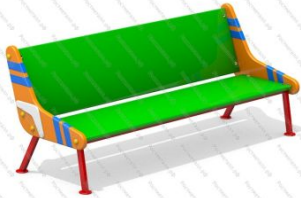

[Шахматный стол ЭКО со стульями](#)

арт.: 7754
Размеры:
Длина: 2400 (мм)
Ширина: 700 (мм)
Высота: 800 (мм)

[Детская лавка Мишка](#)

арт.: 10816
Размеры:
длина 1120 мм
ширина 510 мм
высота 1040 мм + грунт 400 мм

[Скамейка детская Звездная для дачи](#)

арт.: 4118
Размеры:
длина 1500мм
ширина 600мм
высота 600мм

[Лавка детская Смайлик](#)

арт.: 4119
Размеры:
длина 1500мм
ширина 600мм
высота 600мм

[Лавка детская Касатка](#)

арт.: 4120
Размеры:
длина 1500мм
ширина 600мм
высота 600мм

[Лавка детская Сырная](#)

арт.: 4121
Размеры:
длина 1500мм
ширина 600мм
высота 600мм

15

[Лавка детская Ромашка](#)

арт.: 4122
Размеры:
длина 1500мм
ширина 600мм
высота 600мм

16

[Скамейка детская Бумеранг](#)

арт.: 4123
Размеры:
длина 1500мм
ширина 600мм
высота 600мм

17

[Скамейка детская Бумеранг Космос](#)

арт.: 4123k
Размеры:
длина 1500мм
ширина 600мм
высота 600мм

18

[Скамейка детская Бумеранг Море](#)