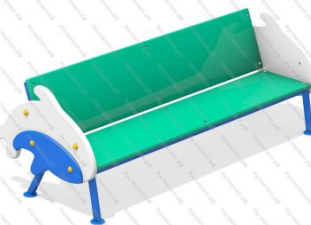

[Шахматный стол ЭКО со стульями](#)

арт.: 7754
Размеры:
Длина: 2400 (мм)
Ширина: 700 (мм)
Высота: 800 (мм)

[Детская лавка Мишка](#)

арт.: 10816
Размеры:
длина 1120 мм
ширина 510 мм
высота 1040 мм + грунт 400 мм

[Скамейка детская Крокодил](#)

арт.: 4164
Размеры:
длина 1500мм
ширина 600мм
высота 1000мм

[Скамейка детская Улитка 02](#)

арт.: 10445
Размеры:
длина 1300мм
ширина 600мм
высота 1000мм

[Лавка детская Луговая](#)

арт.: 4124
Размеры:
длина 1500мм
ширина 600мм
высота 600мм

[Скамейка детская Зебра](#)

арт.: 4116
Размеры:
длина 1500мм
ширина 600мм
высота 600мм

[Лавка детская Китовая для сада](#)

арт.: 4117
Размеры:
длина 1500мм
ширина 600мм
высота 600мм

[Скамейка детская Звездная для дачи](#)

арт.: 4118
Размеры:
длина 1500мм
ширина 600мм
высота 600мм

[Лавка детская Смайлик](#)

арт.: 4119
Размеры:
длина 1500мм
ширина 600мм
высота 600мм

[Лавка детская Касатка](#)