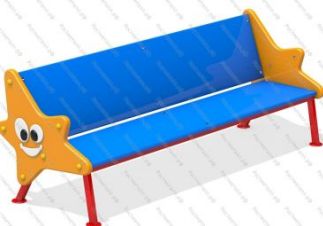

[Шахматный стол ЭКО со стульями](#)

арт.: 7754
Размеры:
Длина: 2400 (мм)
Ширина: 700 (мм)
Высота: 800 (мм)

[Детская лавка Мишка](#)

арт.: 10816
Размеры:
длина 1120 мм
ширина 510 мм
высота 1040 мм + грунт 400 мм

[Скамейка детская Крокодил](#)

арт.: 4164
Размеры:
длина 1500мм
ширина 600мм
высота 1000мм

[Скамейка детская Улитка 02](#)

арт.: 10445
Размеры:
длина 1300мм
ширина 600мм
высота 1000мм

[Лавка детская Луговая](#)

арт.: 4124
Размеры:
длина 1500мм
ширина 600мм
высота 600мм

[Скамейка детская Зебра](#)

арт.: 4116
Размеры:
длина 1500мм
ширина 600мм
высота 600мм

[Лавка детская Китовая для сада](#)

арт.: 4117
Размеры:
длина 1500мм
ширина 600мм
высота 600мм

[Скамейка детская Звездная для дачи](#)

арт.: 4118
Размеры:
длина 1500мм
ширина 600мм
высота 600мм

[Лавка детская Смайлик](#)

арт.: 4119
Размеры:
длина 1500мм
ширина 600мм
высота 600мм

[Лавка детская Касатка](#)