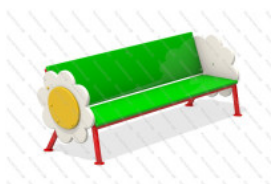

[Стол со скамейками Мухомор](#)

арт.: 4114
Размеры:
длина 1600мм
ширина 1600мм
высота 800мм + 400мм грунт

22 640 руб.

[Скамейка детская Зебра](#)

арт.: 4116
Размеры:
длина 1500мм
ширина 600мм
высота 600мм

22 490 руб.

[Лавка детская Китовая для сада](#)

арт.: 4117
Размеры:
длина 1500мм
ширина 600мм
высота 600мм

19 490 руб.

[Скамейка детская Звездная для дачи](#)

арт.: 4118
Размеры:
длина 1500мм
ширина 600мм
высота 600мм

21 490 руб.

[Лавка детская Смайлик](#)

арт.: 4119
Размеры:
длина 1500мм
ширина 600мм
высота 600мм

22 490 руб.

[Лавка детская Касатка](#)

арт.: 4120
Размеры:
длина 1500мм
ширина 600мм
высота 600мм

19 990 руб.

[Лавка детская Сырная](#)

арт.: 4121
Размеры:
длина 1500мм
ширина 600мм
высота 600мм

21 490 руб.

[Лавка детская Ромашка](#)

арт.: 4122
Размеры:
длина 1500мм
ширина 600мм
высота 600мм

21 490 руб.

[Скамейка детская Бумеранг](#)