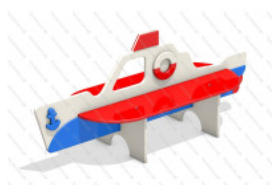

[Детская Лавка Кораблик](#)

арт.: 10555
Размеры:
длина 2215 мм
ширина 635 мм
высота 940 мм + грунт 300 мм

30 310 руб.