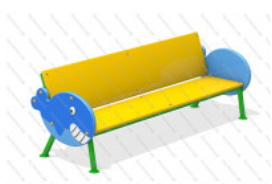

[Столик для детского сада Лучик](#)

арт.: 10515
Размеры:
длина 1800 мм
ширина 1800 мм
высота 700 мм

45 984 руб.

[Стол со скамейками Игруля](#)

арт.: 4113
Размеры:
длина 2000мм
ширина 1700мм
высота 700мм

34 445 руб.

[Стол со скамейками Мухомор](#)

арт.: 4114
Размеры:
длина 1600мм
ширина 1600мм
высота 800мм + 400мм грунт

22 640 руб.

[Скамейка детская Зебра](#)

арт.: 4116
Размеры:
длина 1500мм
ширина 600мм
высота 600мм

22 490 руб.

[Лавка детская Китовая для сада](#)

арт.: 4117
Размеры:
длина 1500мм
ширина 600мм
высота 600мм

19 490 руб.

[Скамейка детская Звездная для дачи](#)

арт.: 4118
Размеры:
длина 1500мм
ширина 600мм
высота 600мм

21 490 руб.

[Лавка детская Смайлик](#)

арт.: 4119
Размеры:
длина 1500мм
ширина 600мм
высота 600мм

22 490 руб.

[Лавка детская Касатка](#)

арт.: 4120
Размеры:
длина 1500мм
ширина 600мм
высота 600мм

19 990 руб.