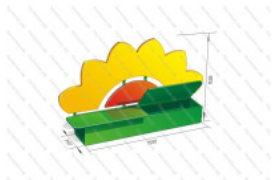

[Скамейка детская Аэроплан для дачи и садика](#)

арт.: 2289
Размеры:
длина 1500мм
ширина 1350мм
высота 700мм

49 690 руб.

[Паровозик 02](#)

арт.: 3513
Длина 2500 (мм)
Ширина 750 (мм)
Высота 550 (мм)

84 990 руб.

[Столик с лавочками Пикник](#)

арт.: 10447
Размеры:
длина 1615 мм
ширина 1600 мм
высота 660 мм + грунт 400 мм

56 325 руб.

[Скамейка детская Улитка](#)

арт.: 4167
Размеры:
длина 1200мм
ширина 600мм
высота 900мм

22 190 руб.

[Скамейка - ящик для садика Цветочек](#)

арт.: 4136
Размеры:
длина 1500мм
ширина 350мм
высота 1500мм

39 890 руб.

[Столик для песочницы](#)

арт.: 2915
Длина 500 (мм)
Ширина 500 (мм)
Высота 375 мм + 300 мм (грунт)