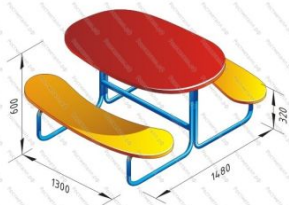

арт.: 108150
Длина 1120 (мм)
Ширина 400 (мм)
Высота 1000 (мм) + грунт 400 (мм)

34

[Скамейка - ящик для детского сада Цветочек](#)

арт.: 4136
Размеры:
длина 1500мм
ширина 350мм
высота 1500мм

35

[Скамейка детская Аэроплан для дачи и детского сада](#)

38

[Лавка детская Вагончик](#)

арт.: 10180
Размеры:
длина 1500мм
ширина 600мм
высота 600мм

39

[Детская Лавка Кораблик](#)

арт.: 10555
Размеры:
длина 2215 мм
ширина 635 мм
высота 940 мм + грунт 300 мм

40

[Столик для детского сада Семицветик](#)

арт.: 4163
Размеры:
длина 1200 мм
ширина 1200 мм
высота 500 мм

41

[Столик для детского сада](#)

арт.: 4149
Размеры:
длина 1480 мм
ширина 1250 мм
высота 600 мм

42

[Столик с лавочками Пикник](#)

арт.: 10447
Размеры:
длина 1615 мм
ширина 1600 мм
высота 660 мм + грунт 400 мм

[Стол со скамейками Игруля 02](#)

арт.: 4337
Размеры:
длина 1200 мм
ширина 1200 мм
высота 700 мм + в грунт 400 мм

[Стол со скамейками Игруля](#)

арт.: 4113
Размеры:
длина 2000мм
ширина 1700мм
высота 700мм