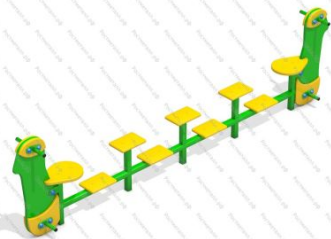

51

[Паровозик 02](#)

арт.: 3513
Длина 2500 (мм)
Ширина 750 (мм)
Высота 550 (мм) + в грунт 400 (мм)

52

[Веселая гусеничка](#)

арт.: 3518
Длина 2715 (мм)
Ширина 770 (мм)
Высота 530 (мм)

53

[Шагоход - лавочка Гусеница](#)