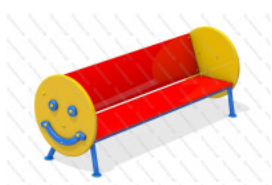

[Стол со скамейками Мухомор](#)

арт.: 4114
Размеры:
длина 1600мм
ширина 1600мм
высота 800мм + 400мм грунт

22 640 руб.

[Скамейка детская Зебра](#)

арт.: 4116
Размеры:
длина 1500мм
ширина 600мм
высота 600мм

22 490 руб.

[Лавка детская Китовая для сада](#)

арт.: 4117
Размеры:
длина 1500мм
ширина 600мм
высота 600мм

19 490 руб.

[Скамейка детская Звездная для дачи](#)

арт.: 4118
Размеры:
длина 1500мм
ширина 600мм
высота 600мм

21 490 руб.

[Лавка детская Смайлик](#)

арт.: 4119
Размеры:
длина 1500мм
ширина 600мм
высота 600мм

22 490 руб.

[Лавка детская Касатка](#)

арт.: 4120
Размеры:
длина 1500мм
ширина 600мм
высота 600мм

19 990 руб.

[Лавка детская Сырная](#)

арт.: 4121
Размеры:
длина 1500мм
ширина 600мм
высота 600мм

21 490 руб.

[Лавка детская Ромашка](#)

арт.: 4122
Размеры:
длина 1500мм
ширина 600мм
высота 600мм

21 490 руб.

[Скамейка детская Бумеранг](#)