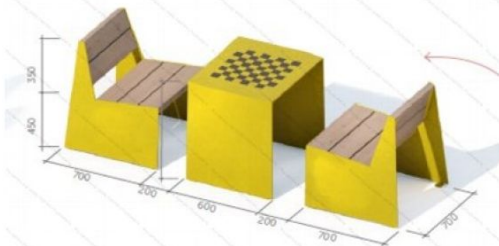

[Скамейка Карандаши](#)

арт.: 10674
Длина 1300 (мм)
Ширина 500 (мм)
Высота 850 (мм)

[Лавка детская Калейдоскоп](#)

арт.: 10803
Размеры:
длина 1500мм
ширина 600мм
высота 600мм

[Шахматный стол уличный](#)

арт.: 11067
Длина 1800 (мм)
Ширина 700 (мм)
Высота 750 (мм)
Вес 74 (кг)

[Шахматный стол ЭКО со стульями](#)

арт.: 7754
Размеры:
Длина: 2400 (мм)
Ширина: 700 (мм)
Высота: 800 (мм)

[Детская лавка Мишка](#)

арт.: 10816
Размеры:
длина 1120 мм
ширина 510 мм
высота 1040 мм + грунт 400 мм

[Скамейка детская Крокодил](#)

арт.: 4164
Размеры:
длина 1500мм
ширина 600мм
высота 1000мм

[Скамейка детская Улитка 02](#)

арт.: 10445
Размеры:
длина 1300мм
ширина 600мм
высота 1000мм

[Лавка детская Луговая](#)

арт.: 4124
Размеры:
длина 1500мм
ширина 600мм
высота 600мм

[Скамейка детская Зебра](#)

арт.: 4116
Размеры:
длина 1500мм
ширина 600мм
высота 600мм

[Лавка детская Китовая для сада](#)

арт.: 4117
Размеры:
длина 1500мм
ширина 600мм
высота 600мм