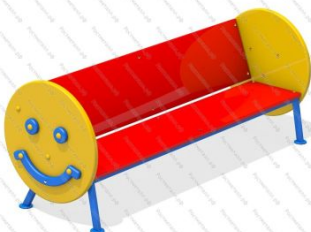

[Шахматный стол ЭКО со стульями](#)

арт.: 7754
Размеры:
Длина: 2400 (мм)
Ширина: 700 (мм)
Высота: 800 (мм)

[Детская лавка Мишка](#)

арт.: 10816
Размеры:
длина 1120 мм
ширина 510 мм
высота 1040 мм + грунт 400 мм

[Скамейка детская Крокодил](#)

арт.: 4164
Размеры:
длина 1500мм
ширина 600мм
высота 1000мм

[Скамейка детская Улитка 02](#)

арт.: 10445
Размеры:
длина 1300мм
ширина 600мм
высота 1000мм

[Лавка детская Луговая](#)

арт.: 4124
Размеры:
длина 1500мм
ширина 600мм
высота 600мм

[Скамейка детская Зебра](#)

арт.: 4116
Размеры:
длина 1500мм
ширина 600мм
высота 600мм

[Лавка детская Китовая для сада](#)

арт.: 4117
Размеры:
длина 1500мм
ширина 600мм
высота 600мм

[Скамейка детская Звездная для дачи](#)

арт.: 4118
Размеры:
длина 1500мм
ширина 600мм
высота 600мм

[Лавка детская Смайлик](#)

арт.: 4119
Размеры:
длина 1500мм
ширина 600мм
высота 600мм

[Лавка детская Касатка](#)