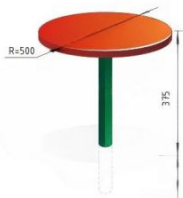

51

[Паровозик 02](#)

арт.: 3513
Длина 2500 (мм)
Ширина 750 (мм)
Высота 550 (мм) + в грунт 400 (мм)

52

[Веселая гусеничка](#)

арт.: 3518
Длина 2715 (мм)
Ширина 770 (мм)
Высота 530 (мм)

53

[Шагоход - лавочка Гусеница](#)

арт.: 3517
Длина 3000 (мм)
Ширина 300 (мм)
Высота 750 (мм)

54

[Столик-лавочка для песочницы](#)

арт.: 2916
Длина 900 (мм)
Ширина 450 (мм)
Высота 375 мм + 300 мм (грунт)

55

[Столик для песочницы](#)

арт.: 2915
Длина 500 (мм)
Ширина 500 (мм)
Высота 375 мм + 300 мм (грунт)

56

[Стол Монте](#)

арт.: 4130
Размеры:
Длина 1000 (мм)
Ширина 700 (мм)
Высота 650 (мм) + 400 (мм) грунт

57

[Скамейка Аво](#)

арт.: 4131
Длина 1000 (мм)
Ширина 350 (мм)
Высота 430 (мм)

58

[Стол со скамейками Стандарт](#)