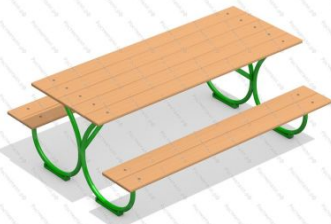

[Столик Дворовой 02](#)

арт.: 10522
Размеры:
длина 2000 мм
ширина 1500 мм
высота 700 мм
Монтаж - под анкера*

60