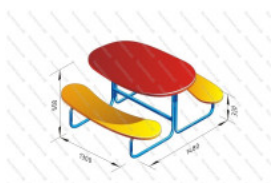

[Столик с лавочками Пикник](#)

арт.: 10447
Размеры:
длина 1615 мм
ширина 1600 мм
высота 660 мм + грунт 400 мм

56 325 руб.

[Скамейка детская Улитка](#)

арт.: 4167
Размеры:
длина 1200мм
ширина 600мм
высота 900мм

22 190 руб.

[Скамейка - ящик для садика Цветочек](#)

арт.: 4136
Размеры:
длина 1500мм
ширина 350мм
высота 1500мм

39 890 руб.

[Столик для песочницы](#)

арт.: 2915
Длина 500 (мм)
Ширина 500 (мм)
Высота 375 мм + 300 мм (грунт)

4 200 руб.

[Скамейка детская Улитка 02](#)

арт.: 10445
Размеры:
длина 1300мм
ширина 600мм
высота 1000мм

19 690 руб.

[Столик для детского сада](#)

арт.: 4149
Размеры:
длина 1480 мм
ширина 1250 мм
высота 600 мм