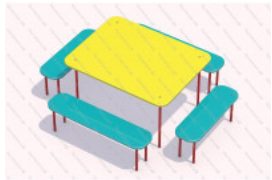

[Столик для детского сада Лучик](#)

арт.: 10515
Размеры:
длина 1800 мм
ширина 1800 мм
высота 700 мм

45 984 руб.

[Стол со скамейками Игруля](#)

арт.: 4113
Размеры:
длина 2000мм
ширина 1700мм
высота 700мм

34 445 руб.

[Стол со скамейками Мухомор](#)

арт.: 4114
Размеры:
длина 1600мм
ширина 1600мм
высота 800мм + 400мм грунт

22 640 руб.

[Скамейка детская Зебра](#)

арт.: 4116
Размеры:
длина 1500мм
ширина 600мм
высота 600мм