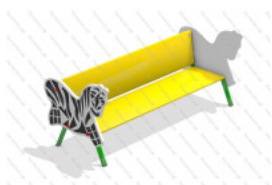

[Столик для детского сада Лучик](#)

арт.: 10515
Размеры:
длина 1800 мм
ширина 1800 мм
высота 700 мм

45 984 руб.

[Стол со скамейками Игруля](#)

арт.: 4113
Размеры:
длина 2000мм
ширина 1700мм
высота 700мм

34 445 руб.

[Стол со скамейками Мухомор](#)

арт.: 4114
Размеры:
длина 1600мм
ширина 1600мм
высота 800мм + 400мм грунт

22 640 руб.

[Скамейка детская Зебра](#)

арт.: 4116
Размеры:
длина 1500мм
ширина 600мм
высота 600мм

22 490 руб.

[Лавка детская Китовая для сада](#)

арт.: 4117
Размеры:
длина 1500мм
ширина 600мм
высота 600мм

19 490 руб.

[Скамейка детская Звездная для дачи](#)

арт.: 4118
Размеры:
длина 1500мм
ширина 600мм
высота 600мм