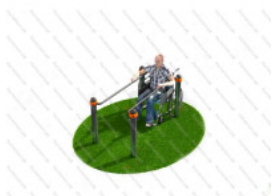

18 837 руб.

[Брусья изогнутые разноуровневые](#)

арт.: 16523
Размеры:
длина 3800 мм
ширина 1200 мм
высота 1400 мм

44 492 руб.

[Брусья параллельные для колясочников](#)

арт.: 16514
Размеры:
длина 2000 мм
ширина 1100 мм
высота 1100 мм