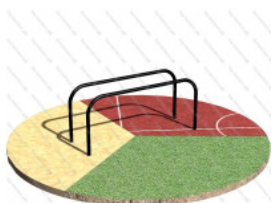

[Брусья низкие параллельные](#)

арт.: 10342
Размеры:
длина 1340 мм
ширина 450 мм
высота 700 мм

14 508 руб.