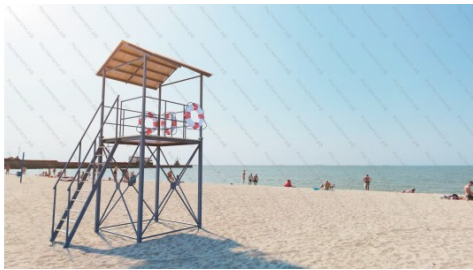

арт.: 11063
Размеры:
длина 1650 мм
ширина 800 мм
высота 960 мм

39 133 руб.

Парк улица / Пляж

[Спасательная вышка для пляжа](#)

арт.: 1579
Длина 3495(мм)
Ширина 2150 (мм)
Высота 5000 (мм)
Вес 900 кг

256 820 руб.