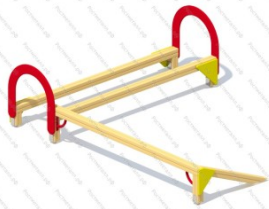

36 950 руб.

577

[Бревно гимнастическое, двухскатное](#)

арт.: 3304
Размеры:
длина 5200мм
ширина 100мм
высота 350мм + 400мм грунт

31 900 руб.

578

[Гимнастический комплекс Бревно](#)

арт.: 10371
Длина 3650 (мм)
Ширина 3000 (мм)
Высота 800 + грунт 400 (мм)