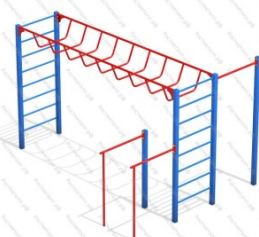

[Детский спортивный комплекс Спорт мини](#)

арт.: 3127
Размеры:
длина 3300мм
ширина 3050мм
высота 2000мм + 400мм грунт
Вес: 65 кг

64 910 руб.