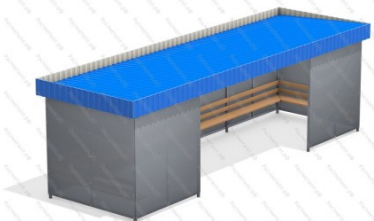

[Автобусная остановка Прайм 8м](#)

арт.: 10846

Размеры:

Д x Ш x В: 8000 (мм) x 2400 (мм) x 2550 (мм)

Д x Ш x В: 4300 (мм) x 1500 (мм) x 1200 (мм)- в разборе

Вес: 700 (кг)

Материал: Сотовый поликарбонат

499 634 руб.

513