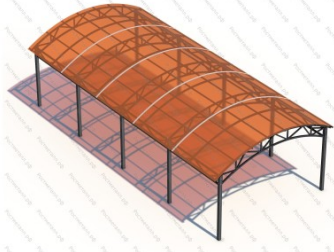

Детская площадка / Теневые навесы

253

[Теневой навес №5 48м2](#)

арт.: 4338
Длина 8000 (мм)
Ширина 6000 (мм)
Высота 2400 + грунт 400 (мм)

1 125 840 руб.

254

[Теневой навес для уличных тренажеров 03](#)

арт.: 2323
Размер из выбранной опции товара