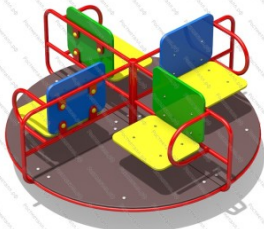

54 390 руб.

Детская площадка / Карусели

[Детская карусель Стоячая](#)

арт.: 2810
Размеры:
длина 1520мм
ширина 1520мм
высота 815 мм + 600мм грунт

42 210 руб.

[Детская карусель Догоняй-ка](#)

арт.: 2812
Размеры:
длина 1500мм
ширина 1500мм
высота 900мм + 400м грунт