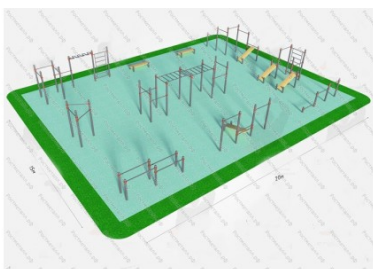

320

[Спортивная площадка общего пользования №7](#)

арт.: 16495
 Размеры:
 длина 15000 мм
 ширина 20000 мм

630 397 руб.

Комплектация:
 Спортивный комплекс № 1, Брусья параллельные двойные, Перекладки для отжиманий, Двухуровневый рукоход с шестью турниками, Скамья для пресса и два турника, Скамья для пресса с четырьмя турниками, Спортивный комплекс № 9, Турники для подтягивания треугольник, Скамья для отдыха