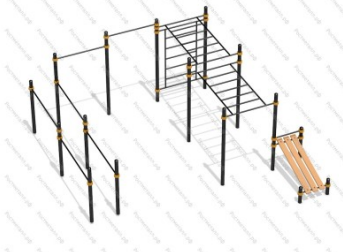

315

[СК для подготовки к сдаче норм физкультуры № 4](#)

арт.: 16446
Размеры:
длина 4960 мм
ширина 5212 мм
высота 2650 мм

196 641 руб.

316