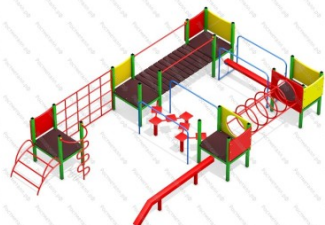

[Детский спортивный комплекс Малыш мини](#)

арт.: 3141
Размеры:
длина 6000мм
ширина 3100мм
высота 1600мм + 400мм грунт

198 380 руб.

548