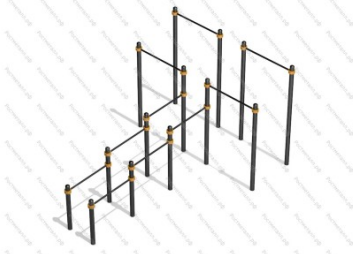

308

[Комплекс турники - брусья](#)

арт.: 16424
Размеры:
длина 4584 мм
ширина 3194 мм
высота 2650 мм

129 510 руб.

309