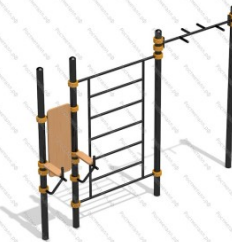

70 980 руб.

345

[Вертикальный пресс, шведская стенка, турник МОЛОТ](#)

арт.: 16458
 Размеры:
 длина 3300 мм
 ширина 600 мм
 высота 2600 мм

79 855 руб.

346

[Спортивный комплекс №5](#)

арт.: 16444
 Размеры:
 длина 3670 мм
 ширина 1790 мм
 высота 2650 мм