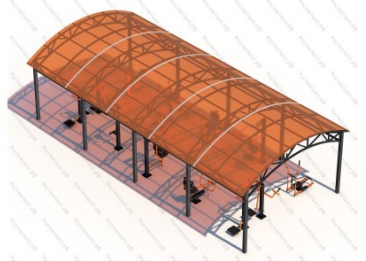

1 087 424 руб.

469

[Спортивный комплекс Воркаут и тренажеры Шестигранник](#)

арт.: 1751
 Длина 10980 (мм)
 Ширина 7165 (мм)
 Высота 2650 (мм)

1 267 032 руб.

470

Парк улица / Урны уличные

[Урна уличная Стандарт 20л](#)