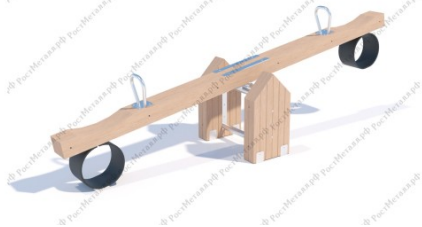

41 430 руб.

210

[Качалка-балансир Штурвал](#)

арт.: 10380
Размеры:
длина 2200мм
ширина 400мм
высота 912мм +400мм грунт

28 950 руб.

Детская площадка / Качалки - балансиры

211

[Качалка-балансир Паровозик](#)

арт.: 10313
Размеры:
длина 2600мм
ширина 760мм
высота 840мм +400мм грунт

35 890 руб.

212

[Качалка-балансир СитВуд ЭКО](#)

арт.: 8859
Размеры:
Длина: 2600 (мм)
Ширина: 610 (мм)
Высота: 744 + грунт 400 (мм)