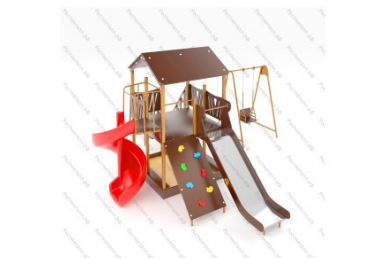

679 350 руб.

48

[ДИК Форт Боярд с качелями](#)

арт.: 2228
 Размеры:
 длина 6564мм
 ширина 4420 мм
 высота 3080мм +400мм грунт

258 482 руб.

ВАРИАНТ ОКРАШИВАНИЯ СОГЛАСОВЫВАЕТСЯ

49

[ДИК Форт Боярд 03 ЭКО с качелями и винтовой горкой](#)

216 376 руб.

Детская площадка / Беседки

90

[Домик - беседка для детей](#)

арт.: 5512

Размеры:

длина 2200мм

ширина 1800мм