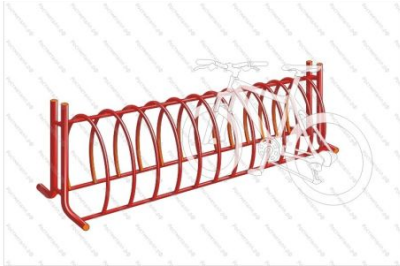

Парк улица / Велопарковки

579

[Велопарковка №1](#)

арт.: 5300
Длина 3000 (мм)
Ширина 800 (мм)
Высота 800 (мм)

37 490 руб.

580