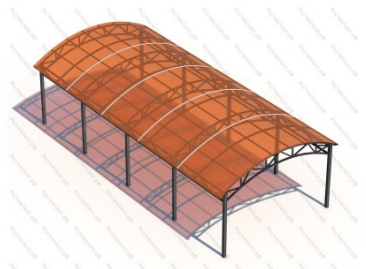

[Теневой навес для уличных тренажеров 03](#)

арт.: 2323
Размер из выбранной опции товара

669 030 руб.

468