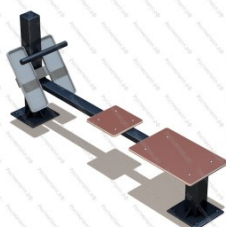

[Уличный тренажер Скамья-пресс (скамья для пресса)](#)

арт.: 10407
Длина 1950(мм)
Ширина 410 (мм)
Высота 810 (мм)
Вес 65 (кг)

39 630 руб.