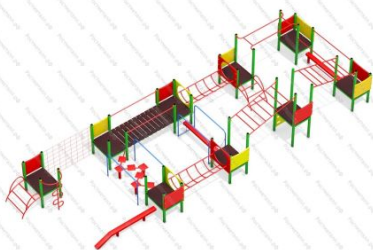

[Детский спортивный комплекс Малыш](#)

арт.: 21119
Размеры:
длина 9500мм
ширина 3100мм
высота 1900мм + 400м грунт
Вес: 735кг

401 543 руб.

534