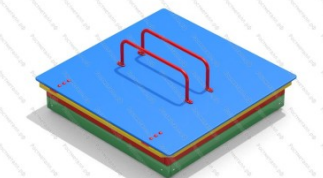

[Песочница с крышкой 02](#)

арт.: 2928
Размеры:
длина 1500мм
ширина 1500мм
высота 630мм + 400мм грунт

32 885 руб.

223