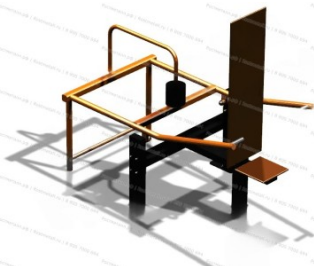

132 890 руб.

414

[Уличный тренажер Горизонтальный жим \(жим лежа\) с изменяемой нагрузкой](#)

арт.: 10412
Длина 2225 (мм)
Ширина 1160 (мм)
Высота 1365 (мм)

109 720 руб.

415

[Уличный силовой тренажер Трицепс с изменяемой нагрузкой](#)