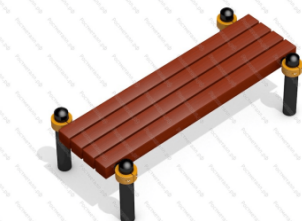

139 236 руб.

Стоимость меняется согласно опций

315

[СК для подготовки к сдаче норм физкультуры № 4](#)

арт.: 16446
 Размеры:
 длина 4960 мм
 ширина 5212 мм
 высота 2650 мм

196 641 руб.

316

[Скамья для отдыха 02](#)