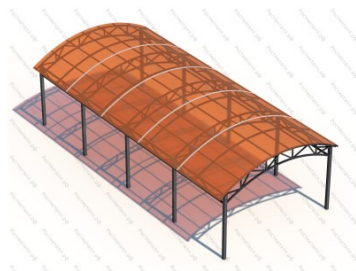

373

[Теневой навес для уличных тренажеров 03](#)

арт.: 2323

Размер из выбранной опции товара

669 030 руб.

374

[Теневой навес с комплектом уличных тренажеров из 10-ти тренажеров](#)

арт.: 10430

Длина 12000 (мм)
Ширина 4000 (мм)
Высота 3300 (мм)

Комплектация тренажеров КВ: Верхняя тяга, Брусья-пресс+турник, Шпагат-Шагомер-Твистер, Гребля, Баттерфляй одинарный, Флекс, Эллипс, Штурвал-пресс-супертвист, Лыжник для двоих, Вело одинарный;
Теневой навес для уличных тренажеров 03

1 087 424 руб.