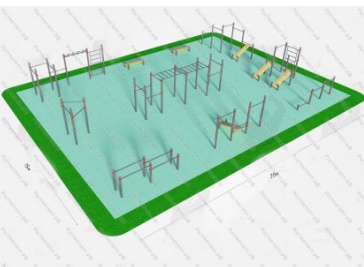

371

[Готовое решение Спорт (20x20) метров](#)

арт.: 21576

Размеры:

Длина: 20000 мм
Ширина: 20000 мм
Высота: 2500 мм

В комплект поставки входит:
Сетка волейбольная со стойками
Вышка судейская для спортивной площадки
Ворота комбинированные (футбол/баскетбол)
Трибуна Стандарт с крышей
Ограждение Стандарт №1

1 005 090 руб.

[Готовый проект тренажеров №8](#)

арт.: 3273

Рекомендуемый размеры площадки: 15,5 x 17,5 (м)

Комплектация тренажеров :

Жим ногами одинарный КВ,
Брусья-пресс+турник КВ,
Верхняя тяга КВ,
Степпер ручка двойной КВ,
Гребля КВ,
Жим от груди одинарный КВ,
Эллипс КВ,
Маятник для пресса КВ,
Баттерфляй одинарный КВ,
Вело одинарный КВ,
Лыжник для двоих КВ,
Флекс КВ

429 804 руб.

372

373

[Теневой навес для уличных тренажеров 03](#)

арт.: 2323

Размер из выбранной опции товара

669 030 руб.

374

[Теневой навес с комплектом уличных тренажеров из 10-ти тренажеров](#)

арт.: 10430

Длина 12000 (мм)
Ширина 4000 (мм)
Высота 3300 (мм)

Комплектация тренажеров КВ: Верхняя тяга, Брусья-пресс+турник, Шпагат-Шагомер-Твистер, Гребля, Баттерфляй одинарный, Флекс, Эллипс, Штурвал-пресс-супертвист, Лыжник для двоих, Вело одинарный;
Теневой навес для уличных тренажеров 03

1 087 424 руб.

375

[Спортивная площадка общего пользования №7](#)

арт.: 16495

Размеры:
длина 15000 мм
ширина 20000 мм

Комплектация:

Спортивный комплекс № 1, Брусья параллельные двойные, Перекладины для отжиманий, Двухуровневый рукоход с шестью турниками, Скамья для пресса и два турника, Скамья для пресса с четырьмя турниками, Спортивный комплекс № 9, Турники для подтягивания треугольник, Скамья для отдыха

630 397 руб.

376

[ДИК Песочный дворик Лесная сказка КБ](#)

арт.: 2918

Размеры:
длина 4000 (мм)
ширина 4800 (мм)
высота 3000 (мм)

259 970 руб.