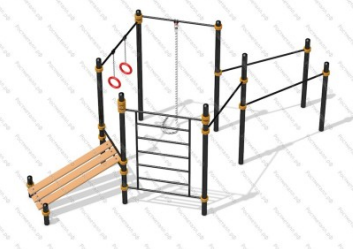

[СК для подготовки к сдаче норм физкультуры № 1](#)

арт.: 16408
Размеры:
длина 5279 мм
ширина 2694 мм
высота 2650 мм

119 950 руб.

313