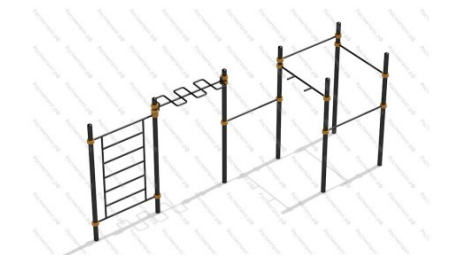

[Спортивный комплекс № 1](#)

арт.: 16407
Размеры:
длина 5780 (мм)
ширина 1290 (мм)
высота 2650 (мм)

99 918 руб.

324