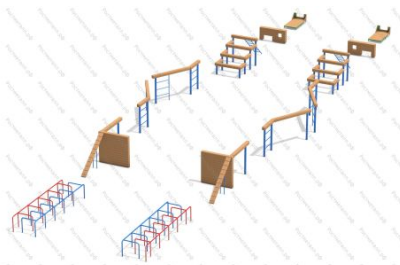

Спортивная площадка / Старшая группа

549

[Детский спортивный комплекс Микс](#)

арт.: 11016
Размеры:
длина 5500мм
ширина 2000мм
высота 2500мм + 400мм грунт

179 359 руб.

Комплектация: Скалодром, качель, рукоход, лаз клетка, канат со скалодромом, баскетбольный щит с кольцом, гимнастические кольца.

[Полоса препятствий Штурм](#)

арт.: 3140
Размер:
длина 78 000 мм
ширина 13 000 мм

1 305 096 руб.

Лабиринт 2 шт
Забор с наклонной доской 2 шт
Разрушенный мост 2 шт
Разрушенная лестница 2 шт
Стенка с двумя проломами 2 шт
Окоп одинарный 2 шт

550

551

[Детский спортивный комплекс Крепыш](#)

арт.: 8654
Длина 4900 (мм)
Ширина 1900 (мм)
Высота 2450 + грунт 400 (мм)

106 970 руб.

552

[Детский спортивный комплекс Паутина](#)

арт.: 3457
Размеры:
длина 2000мм
ширина 2000мм
высота 2300мм

103 790 руб.

Спортивная площадка / Младшая группа дет. сад

553

[Лаз простой Полукруг](#)

арт.: 2271
Размеры:
длина 1800мм
ширина 660 мм
высота 1000 мм + 400 мм грунт

17 808 руб.

554

[Лаз Гусеница](#)

арт.: 3504
Размеры:
длина 3100мм
ширина 700мм
высота 1900мм + 400мм грунт
Вес: 35кг

25 970 руб.