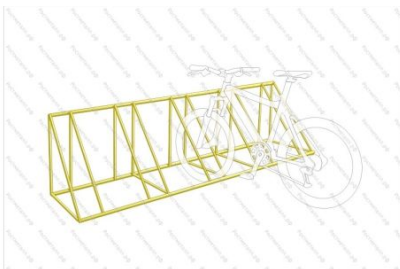

[Велопарковка №3](#)

арт.: 5302
Длина 3000 (мм)
Ширина 800 (мм)
Высота 800 (мм)

28 610 руб.