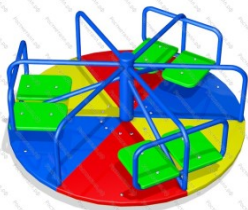

171

[Детская карусель Ромашка](#)

арт.: 2803
Размеры:
длина 1500мм
ширина 1500мм
высота 815 мм + грунт 600 (мм)

39 890 руб.

172

[Детская карусель Усиленная ЭКО](#)

арт.: 20013
Размеры:
длина 1500мм
ширина 1500мм
высота 830мм + 400м грунт

53 900 руб.