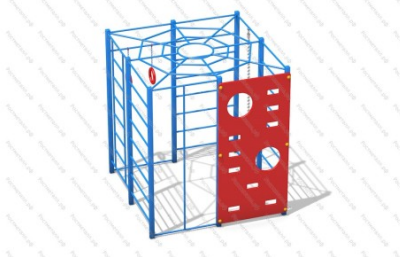

[Детский спортивный комплекс Паутина](#)

арт.: 3457
Размеры:
длина 2000мм
ширина 2000мм
высота 2300мм

103 790 руб.

Спортивная площадка / Младшая группа дет. сад

553