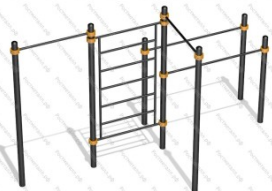

[Два турника, брусья, шведская стенка](#)

арт.: 16439
Размеры:
длина 4370 мм
ширина 1790 мм
высота 2600 мм

96 710 руб.

348