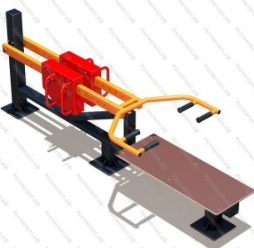

[Уличный тренажер Жим лёжа с изменяемой нагрузкой](#)

арт.: 10406
Длина 2580 (мм)
Ширина 820 (мм)
Высота 1000 (мм)

198 320 руб.

422