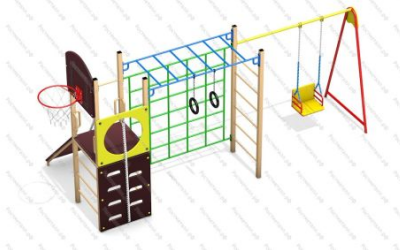

Спортивная площадка / Старшая группа

549

[Детский спортивный комплекс Микс](#)

арт.: 11016
Размеры:
длина 5500мм
ширина 2000мм
высота 2500мм + 400мм грунт

179 359 руб.

Комплектация: Скалодром, качель, рукоход, лаз клетка, канат со скалодромом, баскетбольный щит с кольцом, гимнастические кольца.

[Полоса препятствий Штурм](#)

арт.: 3140
Размер:
длина 78 000 мм
ширина 13 000 мм

1 305 096 руб.

Лабиринт 2 шт
Забор с наклонной доской 2 шт
Разрушенный мост 2 шт
Разрушенная лестница 2 шт
Стенка с двумя проломами 2 шт
Окоп одинарный 2 шт

550