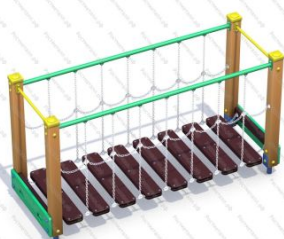

[Детский элемент Подвесной мостик](#)

арт.: 2250
Характеристики:
Длина 2280 (мм)
Ширина 850 (мм)
Высота 1220 + грунт 400 (мм)

63 250 руб.