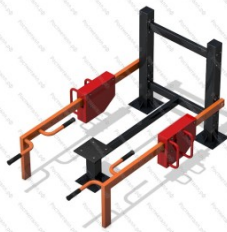

419

[Уличный тренажер «Приседание шраги»](#)

арт.: 10234
Длина 1970 (мм)
Ширина 1350 (мм)
Высота 1110 (мм)

187 750 руб.

420