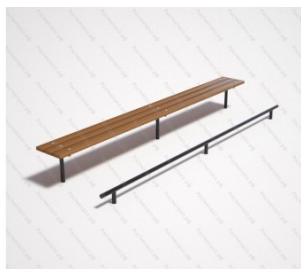

[Скамья для прессы 02](#)

арт.: 3208
Размеры:
длина 3000мм
ширина 450мм
высота 450мм + грунт 400мм

37 890 руб.

532