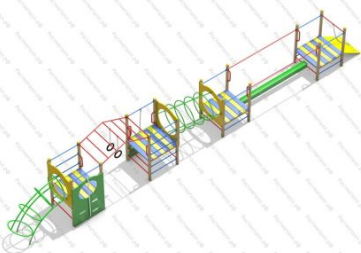

[Детский спортивный комплекс Атлант](#)

арт.: 10415
Размеры:
длина 10360 мм
ширина 780 мм
высота 2235 мм + 400мм грунт

239 496 руб.