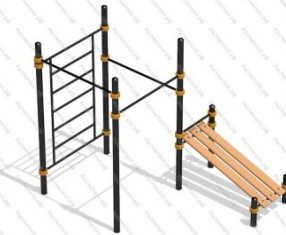

[Спортивный комплекс №3](#)

арт.: 16438
Размеры:
длина 1994 мм
ширина 2658 мм
высота 2650 мм

83 848 руб.

340