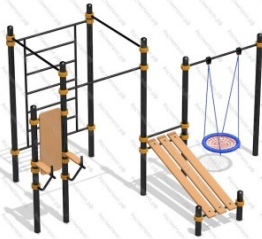

[Спортивный комплекс № 26](#)

арт.: 10488
Размеры:
длина 4260 мм
ширина 2490 мм
высота 2650 мм

158 389 руб.

332