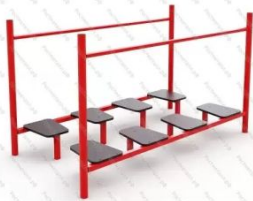

393

[Дорожка-скамейка Змейка](#)

арт.: 3265
Длина 2340 (мм)
Ширина 880 (мм)
Высота 300 + грунт 300 (мм)
Вес 30 (кг)

25 620 руб.

394

[Шагоход](#)

арт.: 1735
Длина 2000 (мм)
Ширина 1000 (мм)
Высота 1200 + грунт 300 (мм)