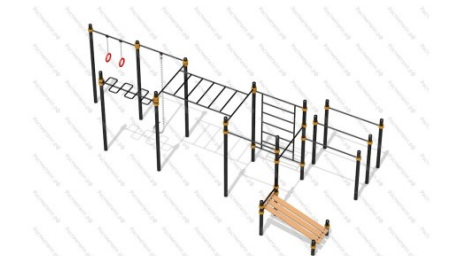

119 170 руб.

327

[Спортивный комплекс № 21](#)

арт.: 10468
Размеры:
длина 9644 мм
ширина 3194 мм
высота 2650 мм

209 654 руб.

328

[Спортивный комплекс № 22](#)

арт.: 10469
Размеры:
длина 7660 мм
ширина 2880 мм
высота 2650 мм