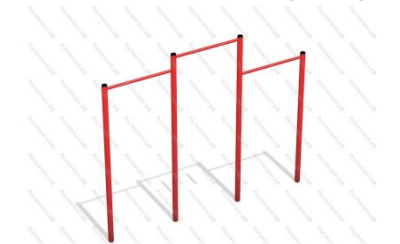

Детская площадка / На улице

291

[Турник тройной](#)

арт.: 3202
Длина 3171 (мм)
Ширина 60 (мм)
Высота 2300 (мм)

25 950 руб.

292