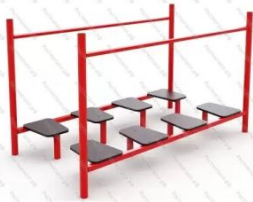

25 620 руб.

563

[Мишень для метания со счётами](#)

арт.: 10153
Длина 1000 (мм)
Ширина 110 (мм)
Высота 1600 + грунт 300 (мм)

19 390 руб.

564

[Шагоход](#)

арт.: 1735
Длина 2000 (мм)
Ширина 1000 (мм)
Высота 1200 + грунт 300 (мм)