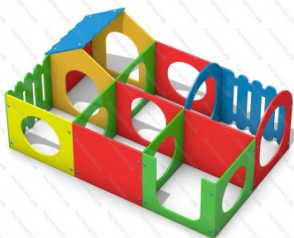

Детская площадка / Домики

68

[Домик для детей Лабиринт](#)

арт.: 2192

Размеры:

Длина 3300 (мм)

Ширина 2080 (мм)

Высота 1300 (мм)

159 950 руб.

69