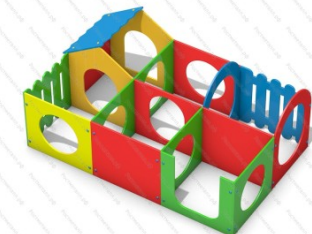

222 750 руб.

573

[Домик для детей Лабиринт](#)

арт.: 2192
 Размеры:
 Длина 3300 (мм)
 Ширина 2080 (мм)
 Высота 1300 (мм)

159 950 руб.

574

[Детский Скалодром Додекаэдр одинарный](#)

арт.: 10463
 Характеристики:
 Длина 1300 (мм)
 Ширина 1300 (мм)
 Высота 1350 + грунт 400 (мм)