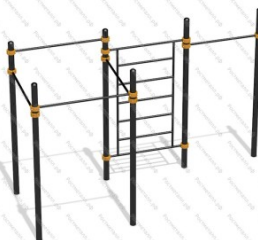

27 636 руб.

[Пять турников и шведская стенка](#)

арт.: 16454
Размеры:
длина 4000 мм
ширина 1400 мм
высота 2600 мм

72 749 руб.

[Двухуровневый рукоход с шестью турниками](#)

арт.: 16432
Размеры:
длина 6456мм
ширина 1416 мм
высота 2650 мм