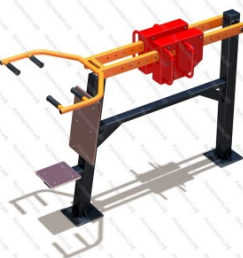

198 320 руб.

421

[Уличный тренажер Жим лёжа с изменяемой нагрузкой](#)

арт.: 10406
Длина 2580 (мм)
Ширина 820 (мм)
Высота 1000 (мм)

198 320 руб.

422

[Уличный тренажер Жим сидя - Жим от плеч](#)

арт.: 10401
Длина 2080 (мм)
Ширина 820 (мм)
Высота 1400 (мм)