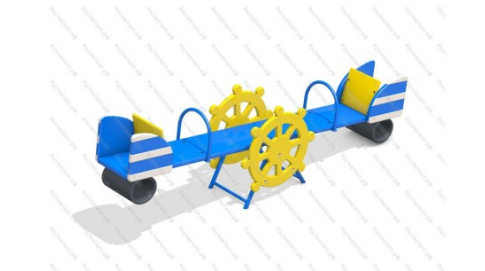

[Качалка-балансир Штурвал](#)

арт.: 10380
Размеры:
длина 2200мм
ширина 400мм
высота 912мм +400мм грунт

28 950 руб.