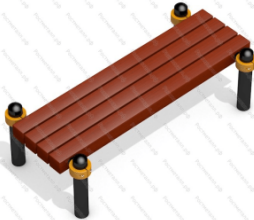

[Скамья для отдыха 02](#)

арт.: 15430
Размеры:
длина 1514 мм
ширина 704 мм
высота 450 мм

23 860 руб.

502