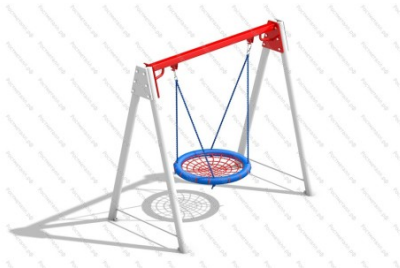

192 450 руб.

132

[Качели Одноместные Кб Гнездо Микс](#)

арт.: 2511
Размеры:
длина 3100мм
ширина 1650мм
высота 2250мм + 600мм грунт
Гнездо Эконом 1000 (мм) на цепях
Стойки клееный брус 100x100 (мм)

75 427 руб.

133

[Качели Одноместные ø76 Гнездо Эконом](#)

арт.: 2512
Размеры:
длина 3200мм
ширина 1780мм
высота 2100мм + 400мм грунт
Гнездо Эконом 1000 (мм) на цепях
Стойки Труба 76 (мм)

64 160 руб.

134

[Качели Двухместные ø32 Сиденье без спинки на цепях Малышок](#)

арт.: 10427
 Размеры:
 длина 3700мм
 ширина 1500мм
 высота 2220мм +400мм грунт
 Сиденье без спинки на цепях
 Стойки труба 32 (мм)

49 710 руб.

135

[Качели Двухместные ø32 Стандарт на цепях](#)

арт.: 2510
 Размеры:
 длина 3600мм
 ширина 1500мм
 высота 2000мм +400мм грунт
 Сиденье Стандарт
 Стойки труба 32 (мм)