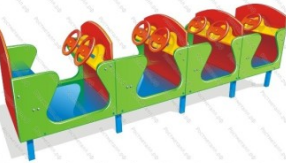

243

[Паровозик 02](#)

арт.: 3513
Длина 2500 (мм)
Ширина 750 (мм)
Высота 550 (мм)

74 990 руб.