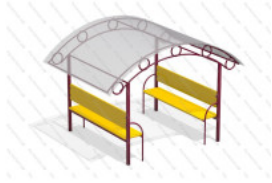

[Домик для детей Островок](#)

арт.: 2304
Длина 1200 (мм)
Ширина 2000 (мм)
Высота 1700 (мм)

53 340 руб.

[Домик для детей Тыква](#)

арт.: 2236
Размеры:
длина 1500мм
ширина 800мм
высота 1500мм

83 610 руб.

[Беседка Панорама](#)