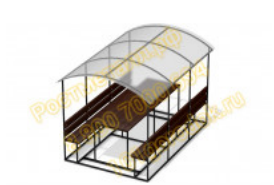

арт.: 10641
Размеры:
длина 2050мм
ширина 1500мм
высота 1800мм

139 850 руб.

[Домик Калейдоскоп для детей](#)

арт.: 10802
Размеры:
длина 1380мм
ширина 1200мм
высота 1600мм

89 360 руб.

[Беседка Универсал](#)

арт.: 10670
Размеры:
длина 3000мм
ширина 2000мм
высота 2000мм