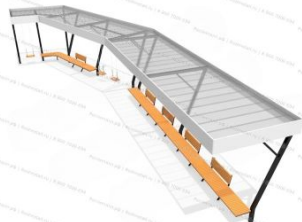

арт.: 2598
Размеры:
длина 2360 мм
ширина 1800 мм
высота 2265 мм

[Беседка-манеж Уютка](#)

арт.: 5525
Размеры:
длина 2200 мм
ширина 1800 мм
высота 1900 мм

[Беседка Солнышко](#)

арт.: 10214
Размеры:
длина 2900мм
ширина 2900мм
высота 2600мм

[Столик для детского сада с навесом](#)

арт.: 4150
Размеры:
длина 1450 мм
ширина 1610 мм
высота 1750 мм

[Пергола Мечта](#)

арт.: 10010
Размеры:
длина 3255 мм
ширина 2890 мм
высота 2410 мм

[Пергола Мечта с поликарбонатом](#)

арт.: 10013
Длина 3255 (мм)
Ширина 2890 (мм)
Высота 2410 (мм)

[Пергола Теремок](#)

арт.: 10024
Размеры:
длина 2360 мм
ширина 1800 мм
высота 2265 мм

[Пергола Скандика](#)

арт.: 10025
Размеры:
длина 2500 мм
ширина 2300 мм
высота 2800 мм

16

[Навес Пергола Омега](#)

арт.: 10018
Размеры:
длина 11000 мм
ширина 2900 мм
высота 3090 мм

17

[Пергола Стиль](#)

арт.: 10017
Размеры:
длина 5040 мм
ширина 3150 мм
высота 2500 мм

18

[Пергола Радуга](#)