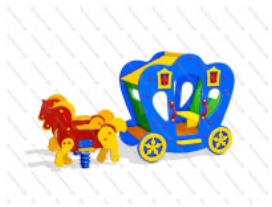

63 286 руб.

[Домик для детей Машинка Люкс](#)

арт.: 2314
Размеры:
длина 2500мм
ширина 1400мм
высота 1700мм

152 079 руб.

[Манеж для детского сада](#)

арт.: 2315
Размеры:
длина 2040мм
ширина 2340мм
высота 750мм +400мм грунт

54 340 руб.

[Домик - беседка для детей](#)

арт.: 5512
Размеры:
длина 2200мм
ширина 1800мм
высота 2000мм

139 832 руб.

[Игровая беседка Дворовая для детей](#)

арт.: 2318
Размеры:
длина 2000мм
ширина 1800мм
высота 2100мм

87 320 руб.

[Карета с лошадьми Экипаж для детей](#)

арт.: 2227
Размеры:
длина 2500мм
ширина 800мм
высота 1500мм

109 184 руб.

[Домик - беседка Весна для детей](#)

арт.: 2268
Размеры:
длина 2100мм
ширина 1500мм
высота 1700мм

129 860 руб.

[Домик Корона для детей](#)

арт.: 2272
Размеры:
длина 1300мм
ширина 1200мм
высота 1600мм

79 960 руб.

[Домик для детей Машинка](#)

арт.: 2619
Длина 2100 (мм)
Ширина 1000 (мм)
Высота 1500 (мм)

113 517 руб.