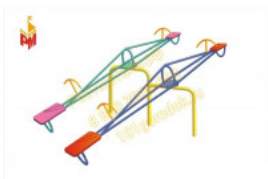

[Качалка-балансир металлическая](#)

арт.: 2400
Размеры:
длина 3000мм
ширина 470мм
высота 700мм +400мм грунт

23 990 руб.

[Качалка-балансир деревянная \(с резинкой\)](#)

арт.: 2408
Размеры:
длина 2050мм
ширина 470мм
высота 400мм + грунт

15 990 руб.

[Качалка-балансир Егоза](#)

арт.: 2402
Размеры:
длина 3000мм
ширина 2000мм
высота 700мм +400мм грунт

35 990 руб.

[Качалка-балансир Лошадки](#)

арт.: 2259
Размеры:
длина 2570мм
ширина 600мм
высота 910мм +400мм грунт
Вес 35кг