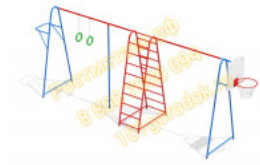

[Детский спортивный комплекс Комби 4](#)

арт.: 8877
Размеры:
длина 5200мм
ширина 1200мм
высота 2400мм + 400м грунт
Вес: 101кг

61 484 руб.