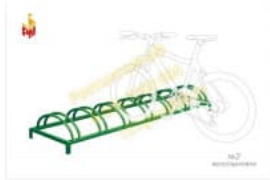

64 990 руб.

[Шезлонг Комфорт 02](#)

арт.: 11063
Размеры:
длина 1650 мм
ширина 800 мм
высота 960 мм

28 685 руб.

Велопарковка №1

арт.: 5300
Длина 3000 (мм)
Ширина 800 (мм)
Высота 800 (мм)

37 490 руб.

Велопарковка №2