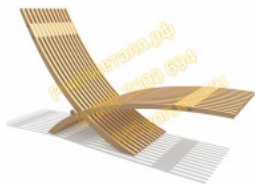

[Шезлонг Комфорт](#)

арт.: 11068
Размеры:
длина 1730 мм
ширина 525 мм
высота 412 мм
Вес: 30 кг

64 990 руб.