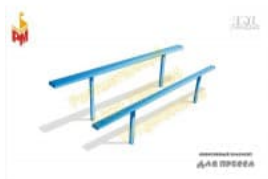

[Спортивный элемент для пресса](#)

арт.: 3407
Длина 2000 (мм)
Ширина 600 (мм)
Высота 700/500 + грунт 400 (мм)
Вес 30 (кг)

20 190 руб.