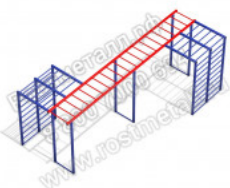

[Рукоход Силач](#)

арт.: 3310
Размеры:
длина 6000мм
ширина 1600мм
высота 2300мм
Вес: 125кг

108 400 руб.