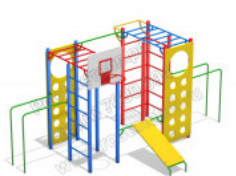

[Детский спортивный комплекс Школьник](#)

арт.: 1241
Размеры:
длина 5850мм
ширина 3100мм
высота 2400мм + 400м грунт
Вес: 265кг

150 708 руб.