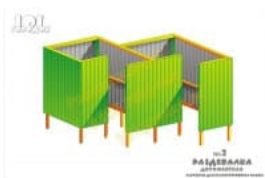

Двухместная раздевалка Стандарт

арт.: 5202
Размеры:
длина 2650мм
ширина 2500мм
высота 1900мм + 400мм грунт
Вес: 175кг

98 650 руб.