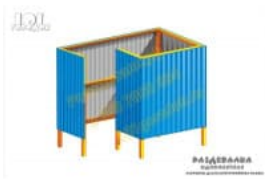

Раздевалка одноместная

арт.: 5200
Размеры:
длина 1900мм
ширина 1250мм
высота 1900мм + 400мм грунт
Вес: 90кг

59 150 руб.