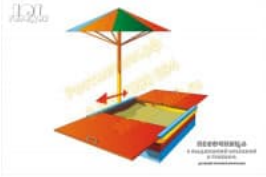

55 560 руб.

[Горка - скат Золотая рыбка Мини](#)

арт.: 11062
Размеры:
длина 2690мм
ширина 1450мм
высота 2420мм

94 800 руб.

[Песочница Стандарт](#)

арт.: 2900
Размеры:
длина 1500мм
ширина 1500мм
высота 300мм + 400м грунт

15 120 руб.

[Песочница с выдвигающей крышкой и грибком](#)

арт.: 2901
Размеры:
длина 1500мм
ширина 1500мм
высота 2100мм + 400м грунт

52 710 руб.

[Песочница с крышкой](#)

арт.: 2902
Размеры:
длина 1500мм
ширина 1500мм
высота 300мм + 400м грунт