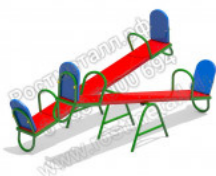

23 990 руб.

[Качалка-балансир Цветочек 02](#)

арт.: 2410
Размеры:
длина 2050мм
ширина 470мм
высота 700мм +400мм грунт

22 990 руб.

[Качалка-балансир Уточка](#)

арт.: 2409
Размеры:
длина 2220мм
ширина 512мм
высота 815мм +400мм грунт

19 990 руб.

[Качалка-балансир деревянная](#)

арт.: 2401
Размеры:
длина 2050мм
ширина 470мм
высота 700мм +400мм грунт

19 890 руб.

[Качалка-балансир деревянная двойная для детей](#)

арт.: 2411
Размеры:
длина 2150мм
ширина 900мм
высота 700мм +400мм грунт

29 990 руб.

[Качалка-балансир Зебра](#)

арт.: 2412
Размеры:
длина 2050мм
ширина 500мм
высота 700мм +400мм грунт

31 890 руб.

[Качалка-балансир с сидучками](#)

арт.: 10248
Размеры:
длина 2150мм
ширина 1100мм
высота 950мм +400мм грунт