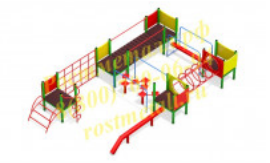

[Детский спортивный комплекс Малыш мини](#)

арт.: 3141
Размеры:
длина 6000мм
ширина 3100мм
высота 1600мм + 400м грунт
Вес: 735кг

239 880 руб.