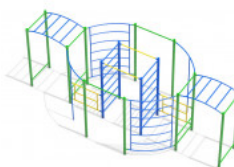

[Детский спортивный комплекс Спорт 5](#)

арт.: 3104
Размеры:
длина 7000мм
ширина 3000мм
высота 2400мм + 400м грунт
Вес: 148кг

105 108 руб.