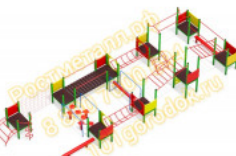

[Детский спортивный комплекс Малыш](#)

арт.: 21119
Размеры:
длина 9500мм
ширина 3100мм
высота 1900мм + 400м грунт
Вес: 735кг

358 428 руб.