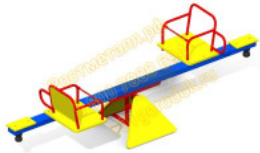

19 990 руб.

[Качалка-балансир деревянная](#)

арт.: 2401
Размеры:
длина 2050мм
ширина 470мм
высота 700мм +400мм грунт

19 890 руб.

[Качалка-балансир деревянная двойная для детей](#)

арт.: 2411
Размеры:
длина 2150мм
ширина 900мм
высота 700мм +400мм грунт

29 990 руб.

[Качалка-балансир Зебра](#)

арт.: 2412
Размеры:
длина 2050мм
ширина 500мм
высота 700мм +400мм грунт

31 890 руб.

[Качалка-балансир с сидучками](#)

арт.: 10248
Размеры:
длина 2150мм
ширина 1100мм
высота 950мм +400мм грунт

44 990 руб.

[Качалка-балансир с сидухками 02](#)

арт.: 10249
Размеры:
длина 3370мм
ширина 1000мм
высота 950мм +400мм грунт

47 490 руб.

[Качалка-балансир Паровозик](#)

арт.: 10313
Размеры:
длина 2600мм
ширина 760мм
высота 840мм +400мм грунт