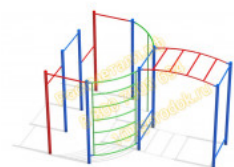

[Детский спортивный комплекс Спорт 4](#)

арт.: 3103
Размеры:
длина 4000мм
ширина 3000мм
высота 2400мм + 400м грунт
Вес: 107кг

54 432 руб.