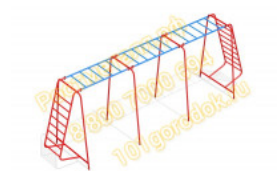

[Рукоход Чемпион](#)

арт.: 3211

Длина 7400 (мм)

Ширина 1300 (мм)

Высота 2400 + грунт 400 (мм)

Вес 95 (кг)

74 230 руб.