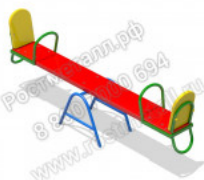

23 990 руб.

[Качалка-балансир Цветочек 02](#)

арт.: 2410
Размеры:
длина 2050мм
ширина 470мм
высота 700мм +400мм грунт

22 990 руб.

[Качалка-балансир Уточка](#)

арт.: 2409
Размеры:
длина 2220мм
ширина 512мм
высота 815мм +400мм грунт

19 990 руб.

[Качалка-балансир деревянная](#)

арт.: 2401
Размеры:
длина 2050мм
ширина 470мм
высота 700мм +400мм грунт

19 890 руб.

[Качалка-балансир деревянная двойная для детей](#)

арт.: 2411
Размеры:
длина 2150мм
ширина 900мм
высота 700мм +400мм грунт