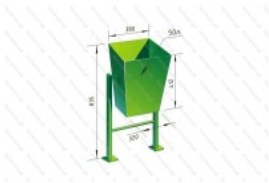

Размеры:
длина 250мм
ширина 200мм
высота 800мм

1

3 790 руб.

[Урна Классика 20л с крышкой бронза](#)

Материал Окрашенный металл
Объём 20 (л)
Длина 240 (мм)
Ширина 240 (мм)
Высота 800 (мм)

3

3 590 руб.

[Урна уличная Стандарт с крышей 20л](#)

Размеры:
длина 250мм
ширина 250мм
высота 850мм

2

4 540 руб.

[Урна уличная Стандарт 50л](#)

Размеры:
длина 500мм
ширина 400мм
высота 835мм
Вес 8кг

1

6 290 руб.

[Урна Элегант круглая](#)

Материал: Дерево
Длина: 385 (мм)
Ширина: 385 (мм)
Высота: 630 (мм)
Объем: 35 (л)
Вставка идет в комплекте

22

9 450 руб.

[Урна уличная Рубин с крышкой 20л бронза](#)

Размеры:
длина 340мм
ширина 270мм
высота 940мм