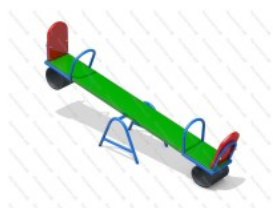

Размеры:
длина 860 мм
ширина 440 мм
высота 885 мм +400 мм грунт

1

33 995 руб.

[Качалка на пружине Солнышко](#)

Размеры:
Длина: 750 (мм)
Ширина: 440 (мм)
Высота: 910 + грунт 400 (мм)

1

33 995 руб.

[Качалка на пружине Бабочка](#)

Размеры:
Длина: 790 (мм)
Ширина: 440 (мм)
Высота: 900 + грунт 400 (мм)

1

33 995 руб.

[Качалка на пружине Гномик с фотопечатью](#)

Размеры:
Длина: 805 (мм)
Ширина: 440 (мм)
Высота: 950 + грунт 400 (мм)

1

33 995 руб.

[Качалка на пружине Рыбка с фотопечатью](#)

Размеры:
Длина: 930 мм
Ширина: 440 мм
Высота: 895 мм + 400мм грунт

1

33 995 руб.

[Качалка на пружине Пчела](#)

Размеры:
Длина: 720 (мм)
Ширина: 440 (мм)
Высота: 860 + грунт 400 (мм)

1

35 995 руб.

[Качалка-балансир деревянная \(с резинкой\)](#)

Размеры:
длина 2050мм
ширина 470мм
высота 400мм + грунт

1

16 990 руб.

[Качалка-балансир Кот](#)

Размеры:
Длина: 2800 (мм)
Ширина: 310 (мм)
Высота: 860 (мм)