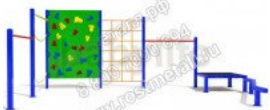

153 590 руб.

[Детский спортивный комплекс Блок](#)

Размеры:
длина 3500мм
ширина 2860мм
высота 2400мм + 400м грунт
Вес: 195кг

53 990 руб.

[Детский спортивный комплекс Штурм](#)

Длина 7100 (мм)
Ширина 5172 (мм)
Высота 2500 + грунт 400 (мм)
Вес 280 (кг)

97 540 руб.

[Детский спортивный комплекс Крепыш](#)

Длина 4900 (мм)
Ширина 1700 (мм)
Высота 2450 + грунт 400 (мм)
Вес 180 (кг)

65 350 руб.

[ДСК Актив-спорт 12](#)

Длина 9900 (мм)
Ширина 7900 (мм)
Высота 2500 (мм)
Материал Пластик, металл
Вес 700 (кг)

240 055 руб.

[ДСК Актив-спорт 3](#)

Длина 5700 (мм)
Ширина 3500 (мм)
Высота 2300 (мм)
Материал Пластик, металл
Вес 550 (кг)

98 255 руб.

[Детский спортивный комплекс Паутина](#)

Размеры:
длина 2000мм
ширина 2000мм
высота 2300мм
Вес: 230кг