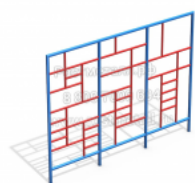

[Детская Гимнастическая стенка](#)

Длина 3380 (мм)
Ширина 55 (мм)
Высота 2900 + грунт 700 (мм)
Вес 125 (кг)

29 290 руб.