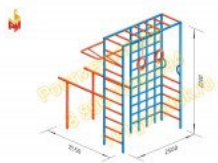

Детский спортивный комплекс Атлет

Размеры:
длина 2550мм
ширина 2500мм
высота 2200мм
Вес: 195 кг

45 380 руб.