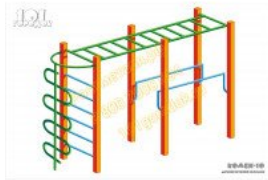

[Детский спортивный комплекс Комби 10](#)

Размеры:
длина 3050мм
ширина 800мм
высота 2400мм + 400м грунт
Вес: 106кг

34 190 руб.