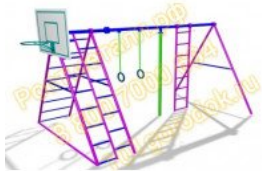

43 890 руб.

[Детский спортивный комплекс Комби 5](#)

Размеры:
длина 3420мм
ширина 2600мм
высота 2400мм + 400м грунт
Вес: 92кг

34 890 руб.

[Детский спортивный комплекс Комби 6](#)

Размеры:
длина 4600мм
ширина 2700мм
высота 2400мм + 400м грунт
Вес: 230кг

38 210 руб.

[Детский спортивный комплекс Комби 7](#)

Размеры:
длина 5100мм
ширина 2000мм
высота 2400мм + 400м грунт
Вес: 59кг

28 790 руб.

[Детский спортивный комплекс Комби 7+](#)

Размеры:
длина 4700мм
ширина 1200мм
высота 2400мм + 400м грунт
Вес: 175кг

58 540 руб.

[Детский спортивный комплекс Комби 8](#)

Размеры:
длина 4700мм
ширина 1200мм
высота 2400мм + 400м грунт
Вес: 110кг

43 890 руб.

[Детский спортивный комплекс Комби 10](#)

Размеры:
длина 3050мм
ширина 800мм
высота 2400мм + 400м грунт
Вес: 106кг

153 590 руб.

[Детский спортивный комплекс Блок](#)

Размеры:
длина 3500мм
ширина 2860мм
высота 2400мм + 400м грунт
Вес: 195кг

53 990 руб.

[Детский спортивный комплекс Штурм](#)

Длина 7100 (мм)
Ширина 5172 (мм)
Высота 2500 + грунт 400 (мм)
Вес 280 (кг)