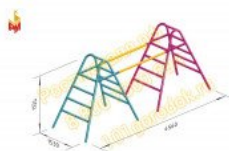

Детский спортивный комплекс Пирамидки с брусьями

Размеры:
длина 4560мм
ширина 1530мм
высота 1134мм
Вес: 75 кг

22 480 руб.