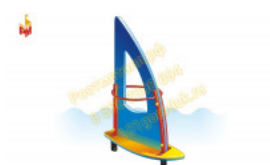

24 390 руб.

[Качалка на пружине Собачка](#)

Размеры:
длина 900мм
ширина 450мм
высота 840мм + 400м грунт
Вес: 340кг

19 540 руб.

[Качалка на пружине Кошечка](#)

Размеры:
длина 900мм
ширина 450мм
высота 840мм + 400м грунт
Вес: 40кг

19 540 руб.

[Качалка на пружине Носорог](#)

Длина 920 (мм)
Ширина 450 (мм)
Высота 820 + грунт 400 (мм)
Вес 40 (кг)

21 940 руб.

[Качалка на пружине Вертолет](#)

Размеры:
длина 800мм
ширина 700мм
высота 1200мм + 400м грунт
Вес: 60кг

24 690 руб.

[Качалка на пружине Гномик](#)

Размеры:
длина 800мм
ширина 470мм
высота 800мм + 400м грунт
Вес: 40кг

14 550 руб.

[Качалка на пружине Парусник](#)

Размеры:
длина 1100мм
ширина 480мм
высота 900мм + 400м грунт
Вес: 40кг