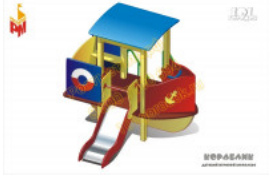

27 740 руб.

[Горка - скат Паровозик](#)

длина 1800 мм
ширина 1980 мм
высота 1700 мм + 400м грунт
вес: 106кг

39 990 руб.

[Горка - скат Грузовичок](#)

Размеры:
длина 1800мм
ширина 1980мм
высота 1700мм + 400м грунт
Вес: 106кг

36 940 руб.

[Горка - скат Кораблик](#)

Размеры:
длина 1800мм
ширина 1980мм
высота 1700мм +400мм грунт
Вес 106кг

39 640 руб.

[Горка - скат Слоник](#)

Длина 3000 (мм)
Ширина 700 (мм)
Высота 1800 + грунт 400 (мм)
Вес 85 (кг)