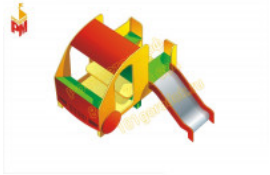

[Горка - скат Декор](#)

Размеры:
длина 2700мм
ширина 700мм
высота 1750мм + 400м грунт
Вес: 80кг

24 940 руб.

[Горка - скат Стандарт](#)

Размеры:
длина 3300мм
ширина 700мм
высота 1750мм + 400м грунт
Вес: 85кг

19 090 руб.

[Горка - скат Домик Мини](#)

Размеры:
длина 2300мм
ширина 820мм
высота 2500мм + 400м грунт
Вес: 150кг

30 990 руб.

[Горка - скат мини Жираф](#)

Размеры:
длина 2300мм
ширина 670мм
высота 1700мм + 400м грунт
Вес: 80кг

27 740 руб.

[Горка - скат Паровозик](#)

длина 1800 мм
ширина 1980 мм
высота 1700 мм + 400м грунт
вес: 106кг

39 990 руб.

[Горка - скат Грузовичок](#)

Размеры:
длина 1800мм
ширина 1980мм
высота 1700мм + 400м грунт
Вес: 106кг

36 940 руб.

[Горка - скат Кораблик](#)

Размеры:
длина 1800мм
ширина 1980мм
высота 1700мм +400мм грунт
Вес 106кг

39 640 руб.

[Горка - скат Слоник](#)

Длина 3000 (мм)
Ширина 700 (мм)
Высота 1800 + грунт 400 (мм)
Вес 85 (кг)