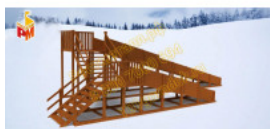

[Зимняя горка Арктика](#)

Высота 4000 (мм)
Длина 16000 (мм)
Ширина 5920 (мм)
Вес 3000 (кг)

325 000 руб.