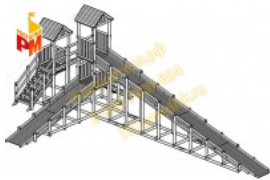

[Горка - скат Декор](#)

Размеры:
длина 2700мм
ширина 700мм
высота 1750мм + 400м грунт
Вес: 80кг

24 940 руб.

[Горка - скат Стандарт](#)

Размеры:
длина 3300мм
ширина 700мм
высота 1750мм + 400м грунт
Вес: 85кг

36 940 руб.

[Горка - скат Кораблик](#)

Размеры:
длина 1800мм
ширина 1980мм
высота 1700мм +400мм грунт
Вес 106кг

39 640 руб.

[Горка - скат Слоник](#)

Длина 3000 (мм)
Ширина 700 (мм)
Высота 1800 + грунт 400 (мм)
Вес 85 (кг)

Высота горки 3400(мм), опорной площадки 1200(мм)
Длина горки 4400 (мм), ската 2300 (мм)
Ширина горки 1400 (мм), ската 960 (мм)
Вес 270 (кг)

34 900 руб.

[Зимняя горка Урал](#)

Высота горки 1500(мм), опорной площадки 900 (мм)
Длина горки 4400 (мм), ската 2600 (мм)
Ширина горки 1300 (мм), ската 960 (мм)
Вес 198 (кг)

24 900 руб.

[Зимняя горка Зима](#)

Высота горки 5600 (мм)
Длина горки 15100 (мм)
Длина ската 11500 (мм)
Ширина горки 8500 (мм)
Вес 2000 (кг)

215 000 руб.

[Горка - скат Паровозик 02](#)

длина 3100 мм
ширина 700 мм
высота 1700 мм + 400м грунт
вес: 106кг