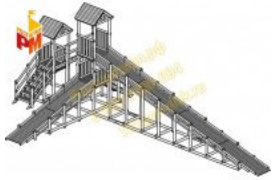

27 740 руб.

[Горка - скат Паровозик](#)

длина 1800 мм
ширина 1980 мм
высота 1700 мм + 400м грунт
вес: 106кг

42 990 руб.

[Горка - скат Грузовичок](#)

Размеры:
длина 1800мм
ширина 1980мм
высота 1700мм + 400м грунт
Вес: 106кг

39 940 руб.

[Горка - скат Кораблик](#)

Размеры:
длина 1800мм
ширина 1980мм
высота 1700мм +400мм грунт
Вес 106кг

39 640 руб.

[Горка - скат Слоник](#)

Длина 3000 (мм)
Ширина 700 (мм)
Высота 1800 + грунт 400 (мм)
Вес 85 (кг)

Высота горки 3400(мм), опорной площадки 1200(мм)
Длина горки 4400 (мм), ската 2300 (мм)
Ширина горки 1400 (мм), ската 960 (мм)
Вес 270 (кг)

34 900 руб.

[Зимняя горка Урал](#)

Высота горки 1500(мм), опорной площадки 900 (мм)
Длина горки 4400 (мм), ската 2600 (мм)
Ширина горки 1300 (мм), ската 960 (мм)
Вес 198 (кг)

24 900 руб.

[Зимняя горка Зима](#)

Высота горки 5600 (мм)
Длина горки 15100 (мм)
Длина ската 11500 (мм)
Ширина горки 8500 (мм)
Вес 2000 (кг)

215 000 руб.

[Горка - скат Паровозик 02](#)

длина 3100 мм
ширина 700 мм
высота 1700 мм + 400м грунт
вес: 106кг