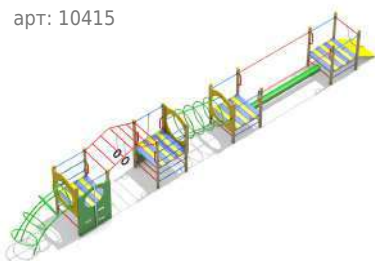

арт: 10415

10360x780x2235 мм

239 496 руб.

арт: 3141