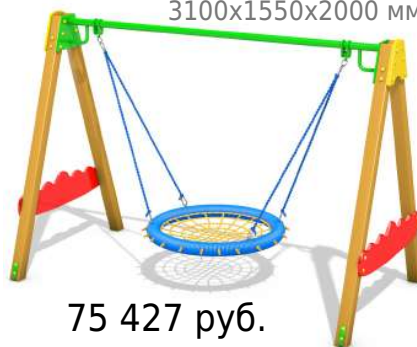

Шагоход Змейка арт:3434

208 733 руб.

арт: 2511

3100x1550x2000 мм