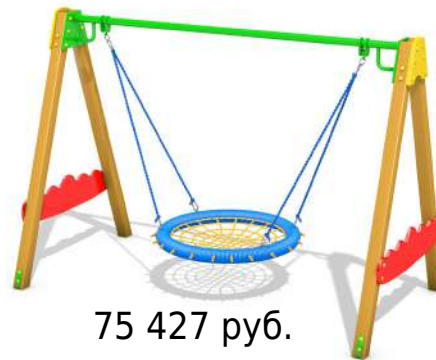

75 427 руб.

арт. 2884

Подшипник и Рым гайка. В комплекте идут 2 два

2600 руб.

арт. 2887

59 000 руб.

арт. 2886

64 000 руб.

арт. 2885