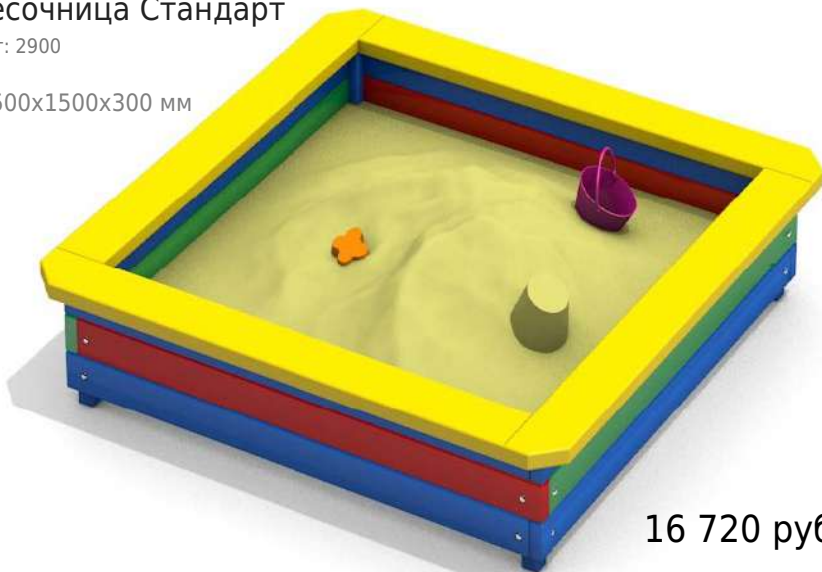

# Песочницы

Актуальные цены  
На сайте

Песочница Стандарт

арт: 2900

1500x1500x300 мм

16 720 руб.

Песочница с навесом

арт: 2908