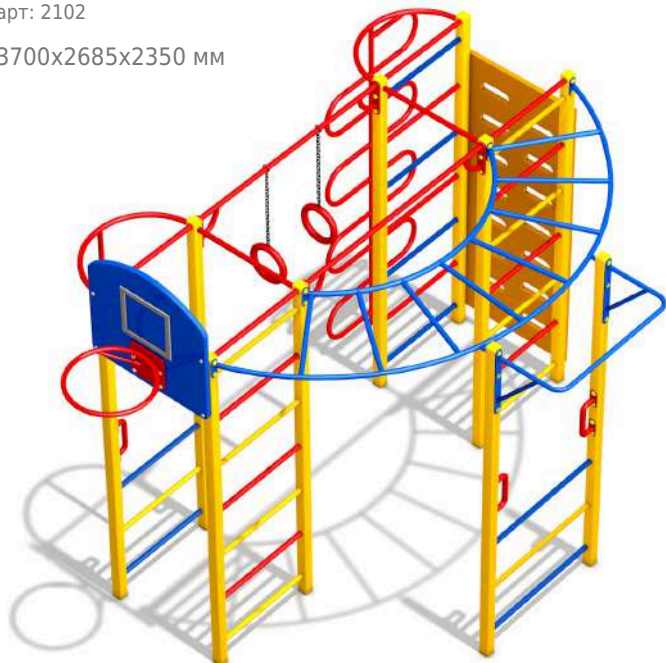

5500x2000x2500 мм

179 359 руб.

Десткий спортивный комплекс Баскетболист 02

арт: 2102

3700x2685x2350 мм

121 820 руб.

Детский спортивный комплекс Геркулес

арт:3138  
5665x3140x2380 мм