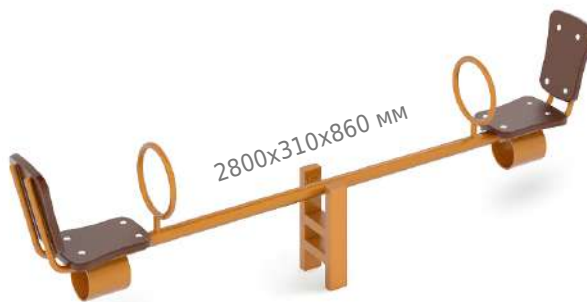

#### Карусель усиленная ЭКО

арт: 20013

1500x1500x830 мм

53 900 руб.

#### Домик Малыш ЭКО

арт: 20019

1200x1100x1500 мм

72 800 руб.

#### Качалка-балансир(цельная балка) ЭКО

арт:20018

2800x310x860 мм

25 850 руб.