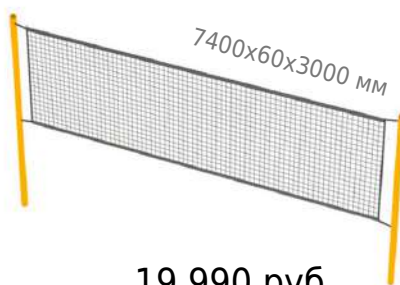

### Сетка волейбольная со стойками

арт: 10331

19 990 руб.