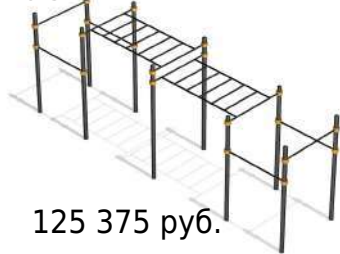

## Двухуровневый рукоход с шестью турниками

арт: 16432  
6456x1416x2650 мм

125 375 руб.