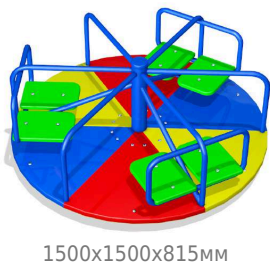

Шведская стенка Жираф арт: 3620

Игровой комплекс Сказочный замок арт: 2297

1 860 664 руб.

Качели Фортуна с евро гнездом арт: 2513

169 490 руб.

Карусель Ромашка арт: 2803

39 890 руб.

Спортивный комплекс Скалолаз арт: 3143