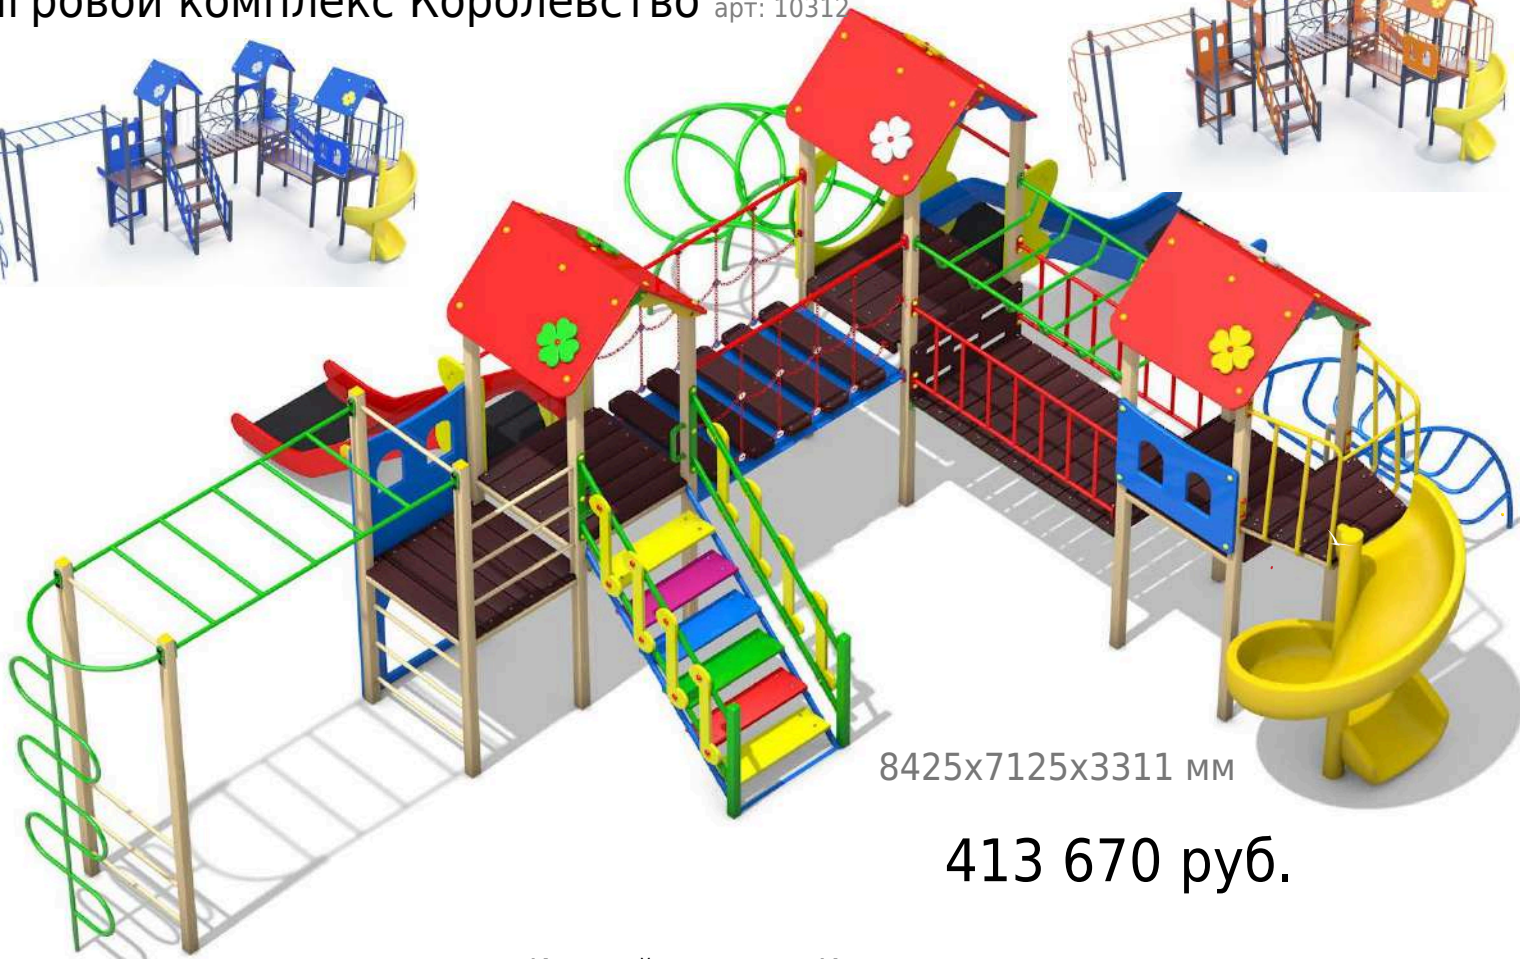

# Игровой комплекс Королевство арт: 10312

8425x7125x3311 мм

413 670 руб.