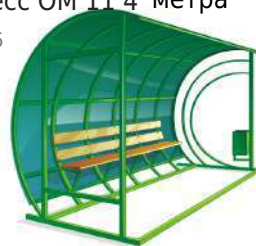

168 976 руб.

Автобусная остановка

Прогресс ОМ 11 4 метра

арт: 4215