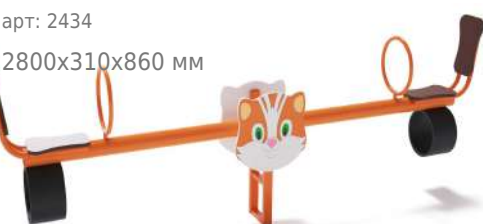

Качалка-балансир Дельфин

арт: 2431

2050x470x700 мм

36 480 руб.

Качалка-балансир Кот

арт: 2434

2800x310x860 мм

29 845 руб.

Качалка-балансир Тедди

арт:2421

2800x300x870 мм

28 902 руб.

Качалка-балансир Рыбка

арт:2456

2050x470x700 мм

41 430 руб.