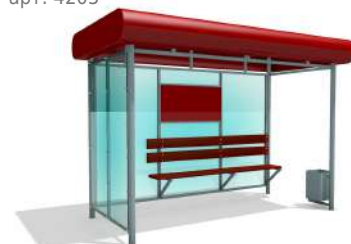

4000x1900x2500 мм

189 079 руб.

Автобусная остановка Курорт

арт: 4205

4000x2000x2600 мм

373 530 руб.

арт: 4204

6000x1500x2000 мм