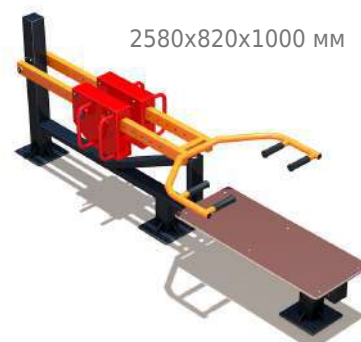

### Жим лёжа с изменяемой нагрузкой

арт: 10406

198 320 руб.

Тренажёр силовой  
уличный Мультиштанга  
арт: 10571

1895x1330x1535 мм

169 230 руб.

Тренажер силовой уличный Жим  
от себя арт: 10572

1850x1330x1630 мм