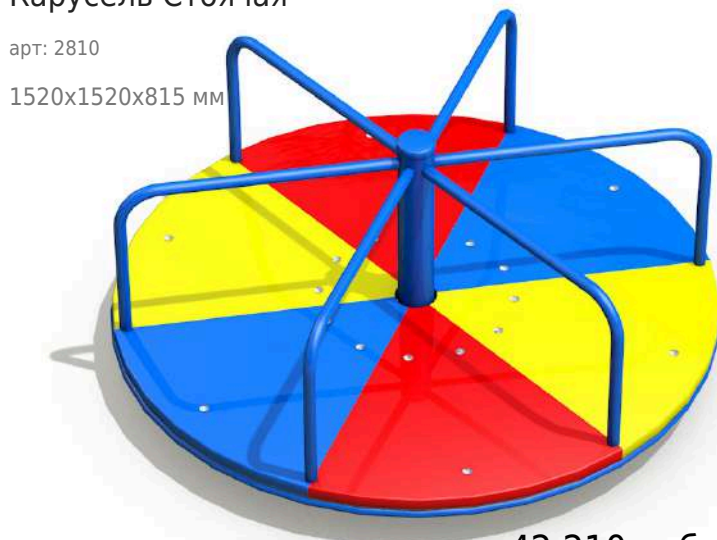

Карусель Стоячая

арт: 2810

1520x1520x815 мм

42 210 руб.

Десткая карусель Спиннер

арт: 3252

1500x1500x830 мм