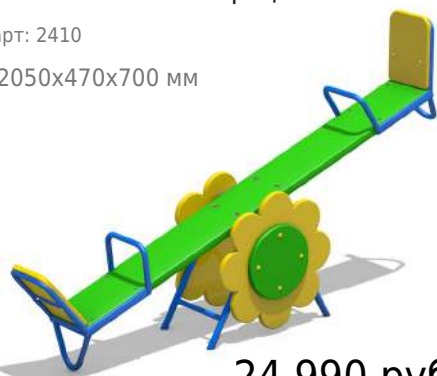

Качалка - балансир Цельная балка

арт: 1085

2809x300x876 мм

24 911 руб.

Качалка-балансир Цветочек 02

арт: 2410

2050x470x700 мм

24 990 руб.