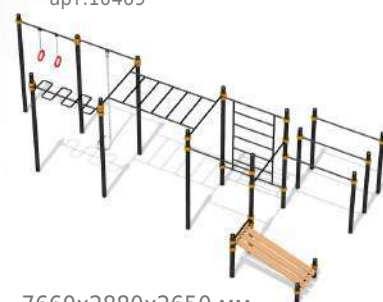

Спортивный комплекс № 22

арт: 10469

7660x2880x2650 мм

227 269 руб.