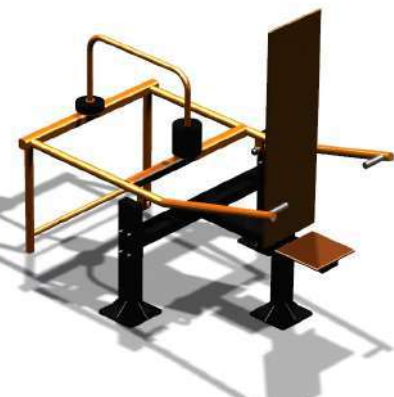

109 720 руб.

Уличный тренажер Трицепс с
изменяемой нагрузкой
арт: 10414

1880x1340x1725 мм