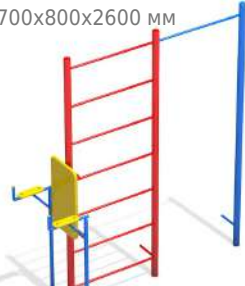

103 790 руб.

Бодибилдер 1 Прототип

арт: 10336

2700x800x2600 мм