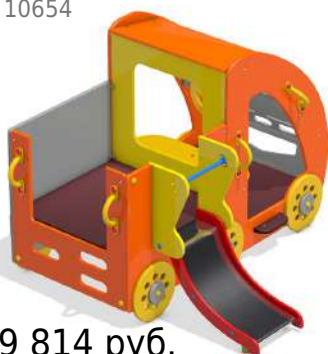

Горка-скат Грузовичок

арт: 10654

2280x1800x1800 мм