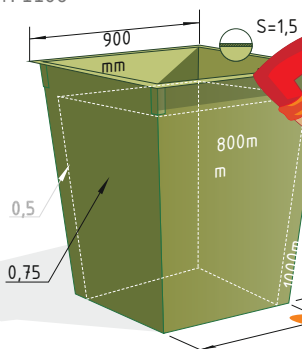

от 8 380 руб.

от 19 980 руб.

от 49 480 руб.

Изготавливаем контейнеры и бункера разных объемов: 0,5; 0,75; 0,85; 1; 1,1; 7; 8 м³.

Используем сталь толщиной 1,5; 2; 3 мм

Дополнительная комплектация: крышки, колеса, еврозахваты, усиление уголком по периметру.

На сайте

Контейнерные площадки

Открытая на 1 контейнер

С крышей на 3 контейнера

арт: 1502

арт: 1506

арт: 1509

арт.: 1601