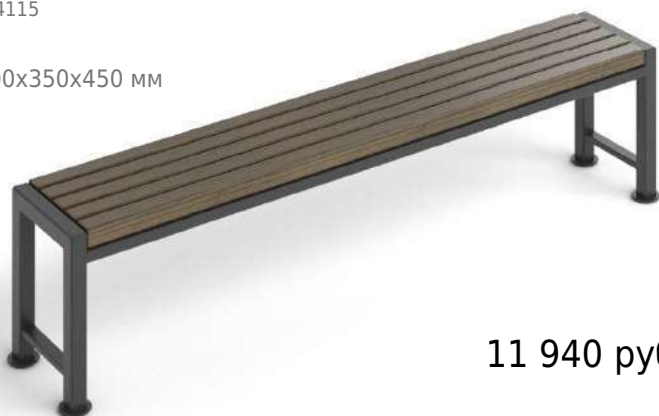

42 550 руб.

Скамейка РМ без спинки

арт: 4041

1960x400x475 мм

15 920 руб.

Скамейка Сочи со спинкой

арт: 4115

2100x350x450 мм