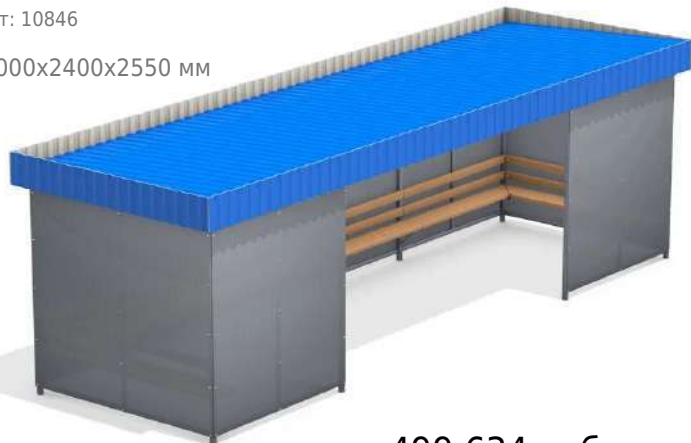

Автобусная остановка

ОМ 7 Прогресс

арт: 4242

3500x1600x2300 мм

257 812 руб.

Автобусная остановка Прайм

арт: 10846

8000x2400x2550 мм