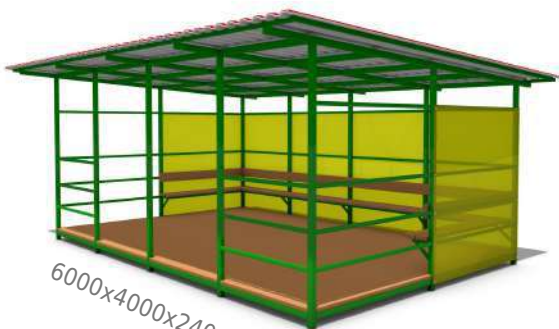

Теневой навес № 8

арт: 4312

6000x4000x2400 мм

632 440 руб.