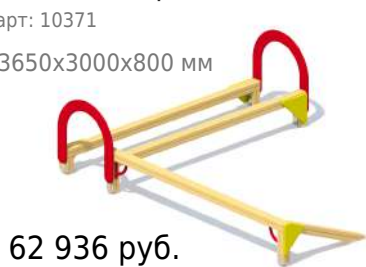

Комплекс бревно

62 936 руб.

Бревно гимнастическое

арт: 3304

5200x100x350 мм