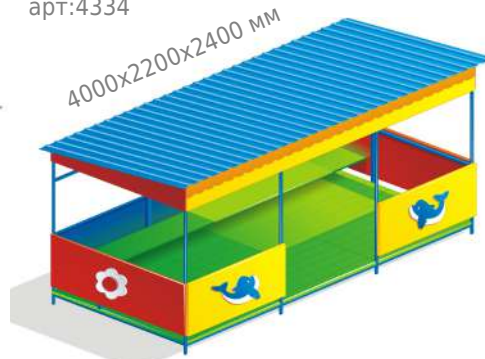

Теневой навес №4

арт:4334

4000x2200x2400 мм

409 126 руб.

Теневой навес № 9

арт: 10243