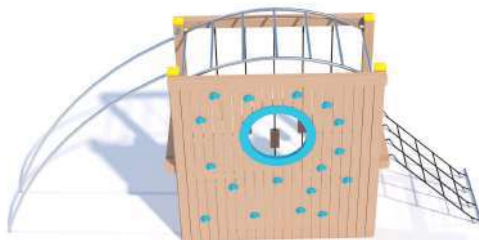

Спортивно-игровой комплекс СтэпВуд

арт:8855

10450x6500x3658 мм

708 450 руб.

Детский комплекс КидВуд-спорт

арт:8854

5000x1250x2240 мм

383 525 руб.