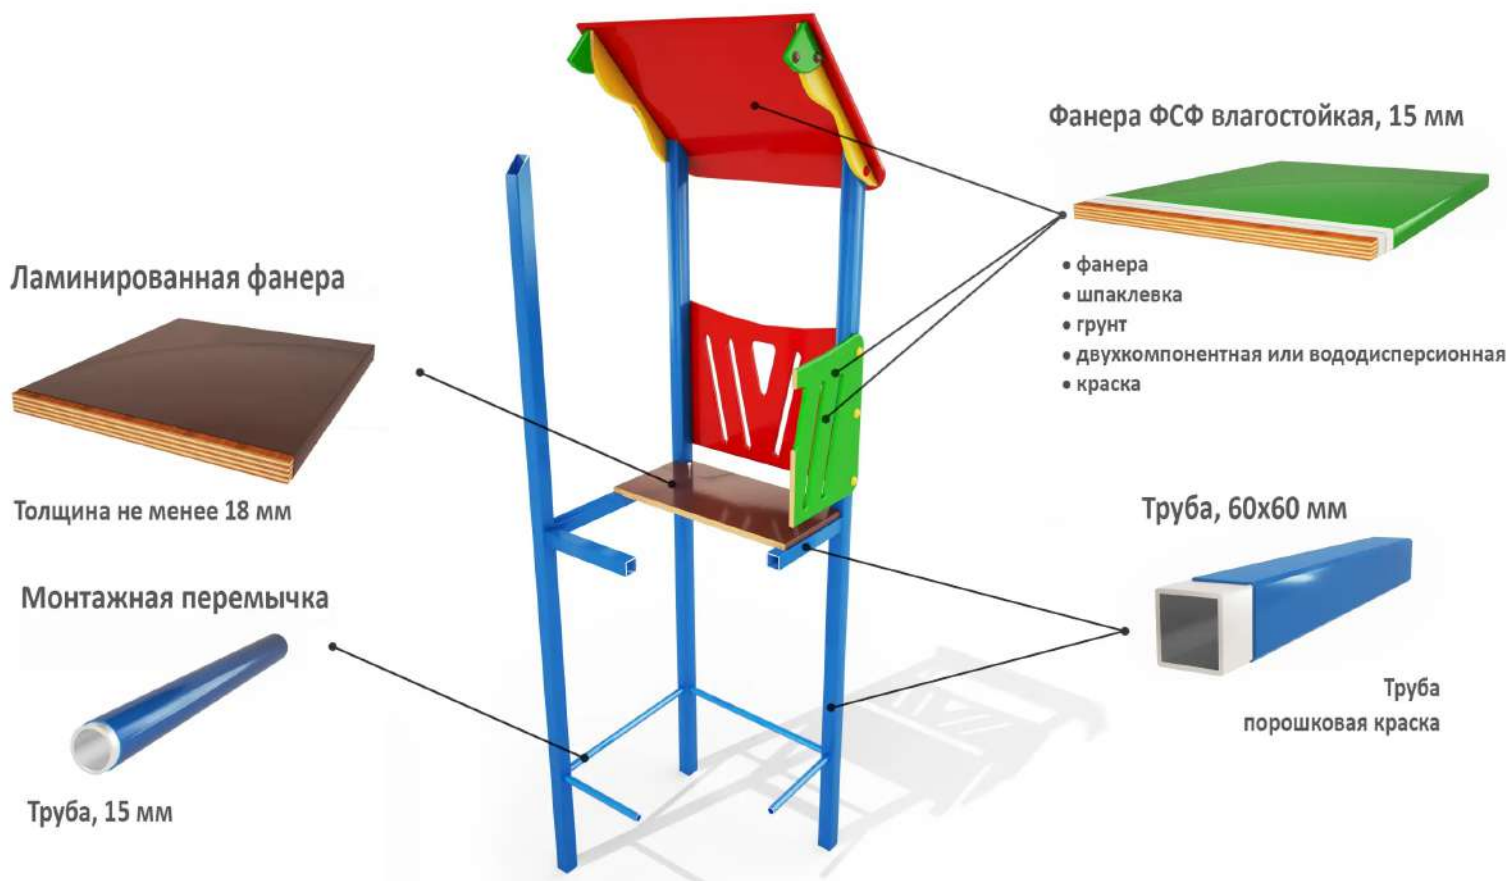

Материалы башни: