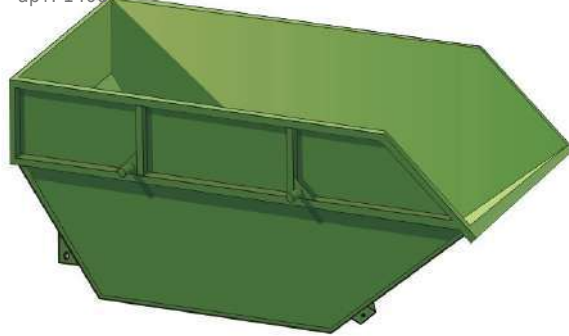

Бункер контейнер для мусора
объемом 8 м³

от 8 380 руб.

от 19 980 руб.

от 49 480 руб.

Изготавливаем контейнеры и бункера разных объемов: 0,5; 0,75; 0,85; 1; 1,1; 7; 8 м³.

Используем сталь толщиной 1,5; 2; 3 мм

Дополнительная комплектация: крышки, колеса, еврозахваты, усиление уголком по периметру.

На сайте

Контейнерные площадки

Открытая на 1 контейнер

С крышей на 3 контейнера

арт: 1502

арт: 1506

арт: 1509

арт.: 1601