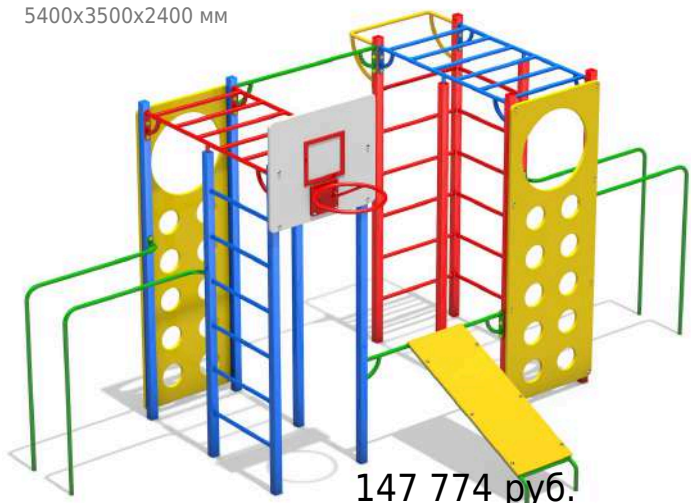

# Детские спортивные комплексы

Шведская стенка Жираф арт: 3620

Размеры:  
• длина 1500мм  
• ширина 1000мм  
• высота 2600мм

\*с  
баскетбольным  
кольцом

102 103 руб.

Спортивный комплекс Школьник

арт: 1241  
5400x3500x2400 мм