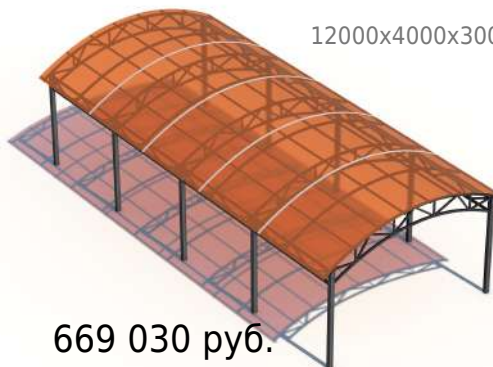

Теневой навес для уличных тренажеров 03  
арт: 2323

арт: 3451 Тренажер уличный Гребля KB  
1 шт. 29 590 руб.

12000x4000x3000 мм

арт: 3234 Тренажер уличный Верхняя Тяга KB  
1 шт. 39 949 р.

арт: 3237 Тренажер уличный Баттерфляй одинарный KB  
1 шт. 48 323 р.