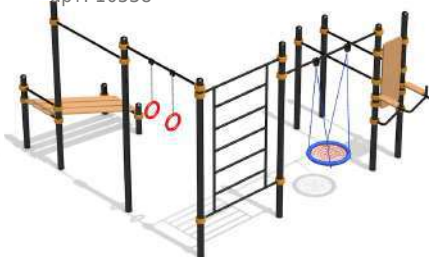

Спортивный комплекс №41

арт: 10538

3994x3972x2650 мм

167 992 руб.