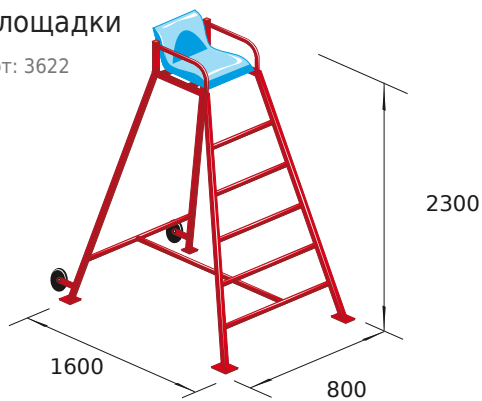

Актуальные цены

1 033 090 руб.

на сайте:

Вышка судейская для спортивной площадки

арт: 3622