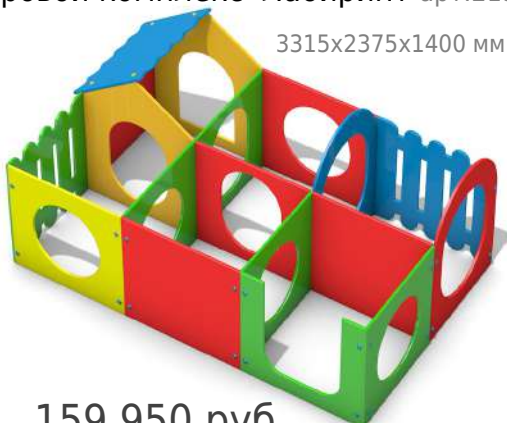

Игровой комплекс Лабиринт арт:2192

3315x2375x1400 мм