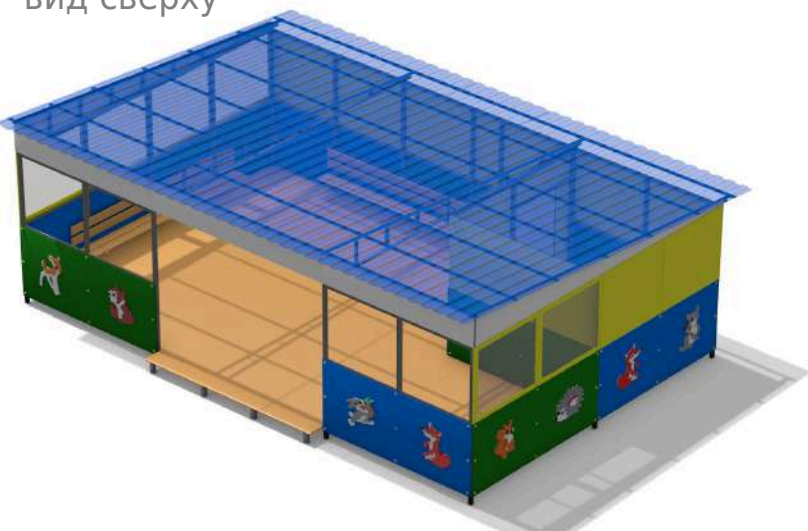

### Теневой навес №6

арт:2273

8000x5000x2400 мм

1 247 480 руб.

вид сверху

изображение каркаса