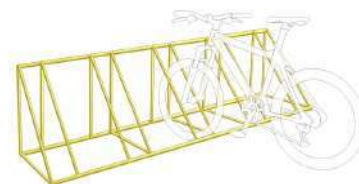

28 610 руб.

арт.: 5300

3000x800x800 мм