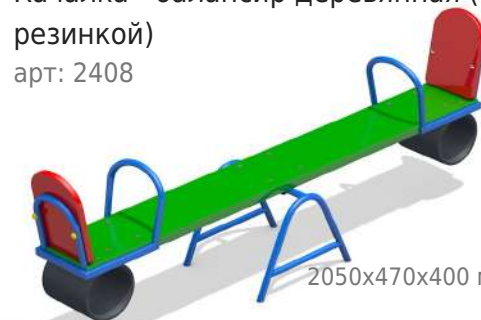

# Качалки - балансиры

Качалка-балансир СитВуд

арт: 8859

2600x610x744 мм

45 066 руб.

Качалка - балансир деревянная (с резинкой)  
арт: 2408

2050x470x400 мм

16 990 руб