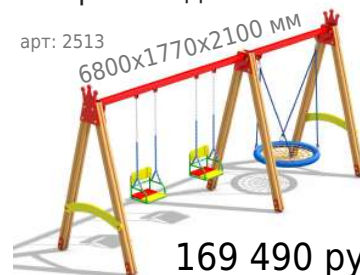

Шведская стенка Жираф арт: 3620

Игровой комплекс Сказочный замок арт: 2297

1 860 664 руб.

Качели Фортуна с евро гнездом арт: 2513

169 490 руб.

Карусель Ромашка арт: 2803

39 890 руб.

Спортивный комплекс Скалолаз арт: 3143