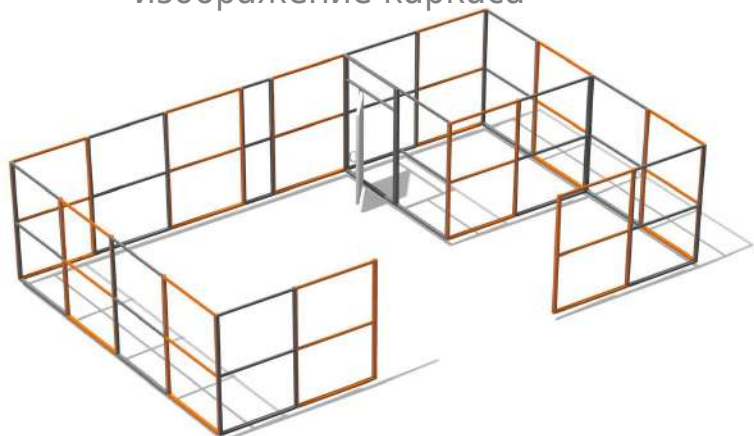

### Теневой навес №6

арт:2273

8000x5000x2400 мм

1 247 480 руб.

вид сверху

изображение каркаса