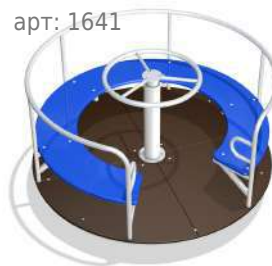

Карусель ДПС

1500x1500x800 мм

арт: 1641

54 990руб.

Скамейка Дебют со спинкой

арт: 4125

2030x860x890 мм

17 580 руб.