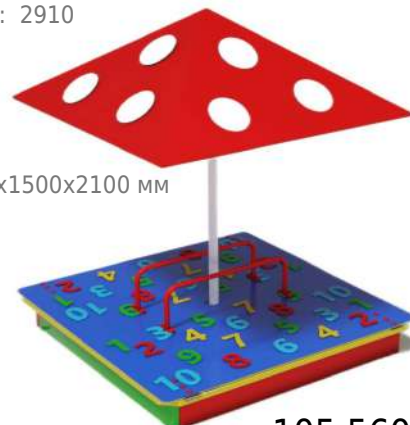

32 885 руб.

Песочница Арифметика с грибком

арт: 2910

1500x1500x2100 мм