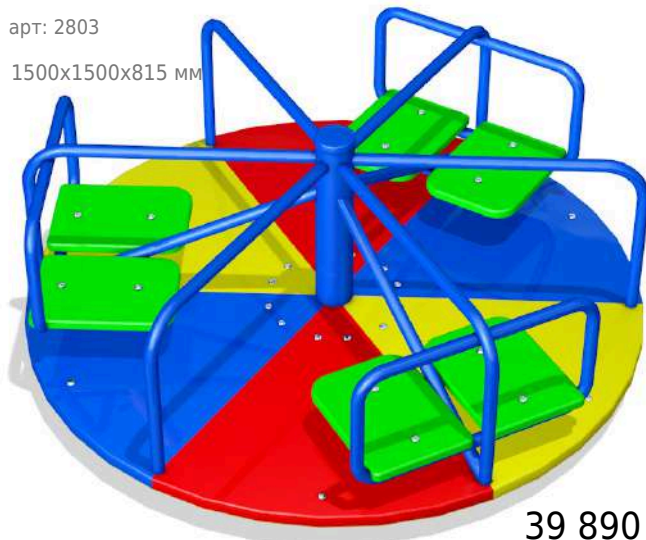

Карусель Ромашка

арт: 2803

1500x1500x815 мм

39 890 руб.

Карусель Догоняй-ка

арт: 2812

1500x1500x900 мм