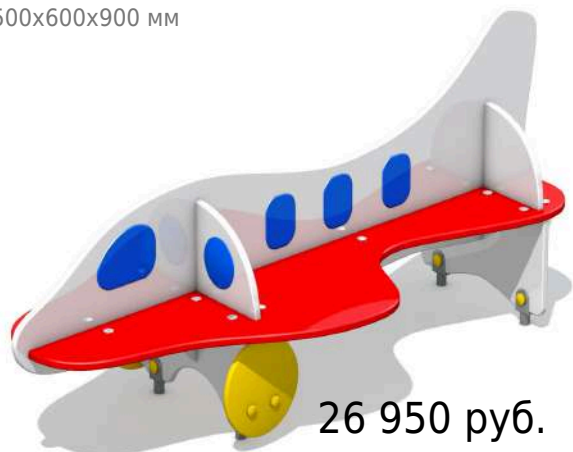

## Скамейка детская Самолёт

арт: 4166

1500x600x900 мм

26 950 руб.