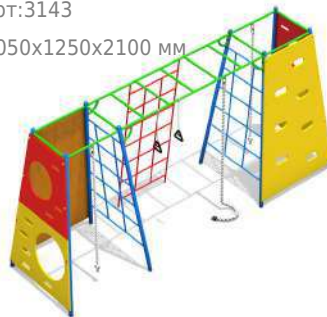

46 728 руб.

Гимнастический комплекс Скалолаз

арт: 3143

4050x1250x2100 мм