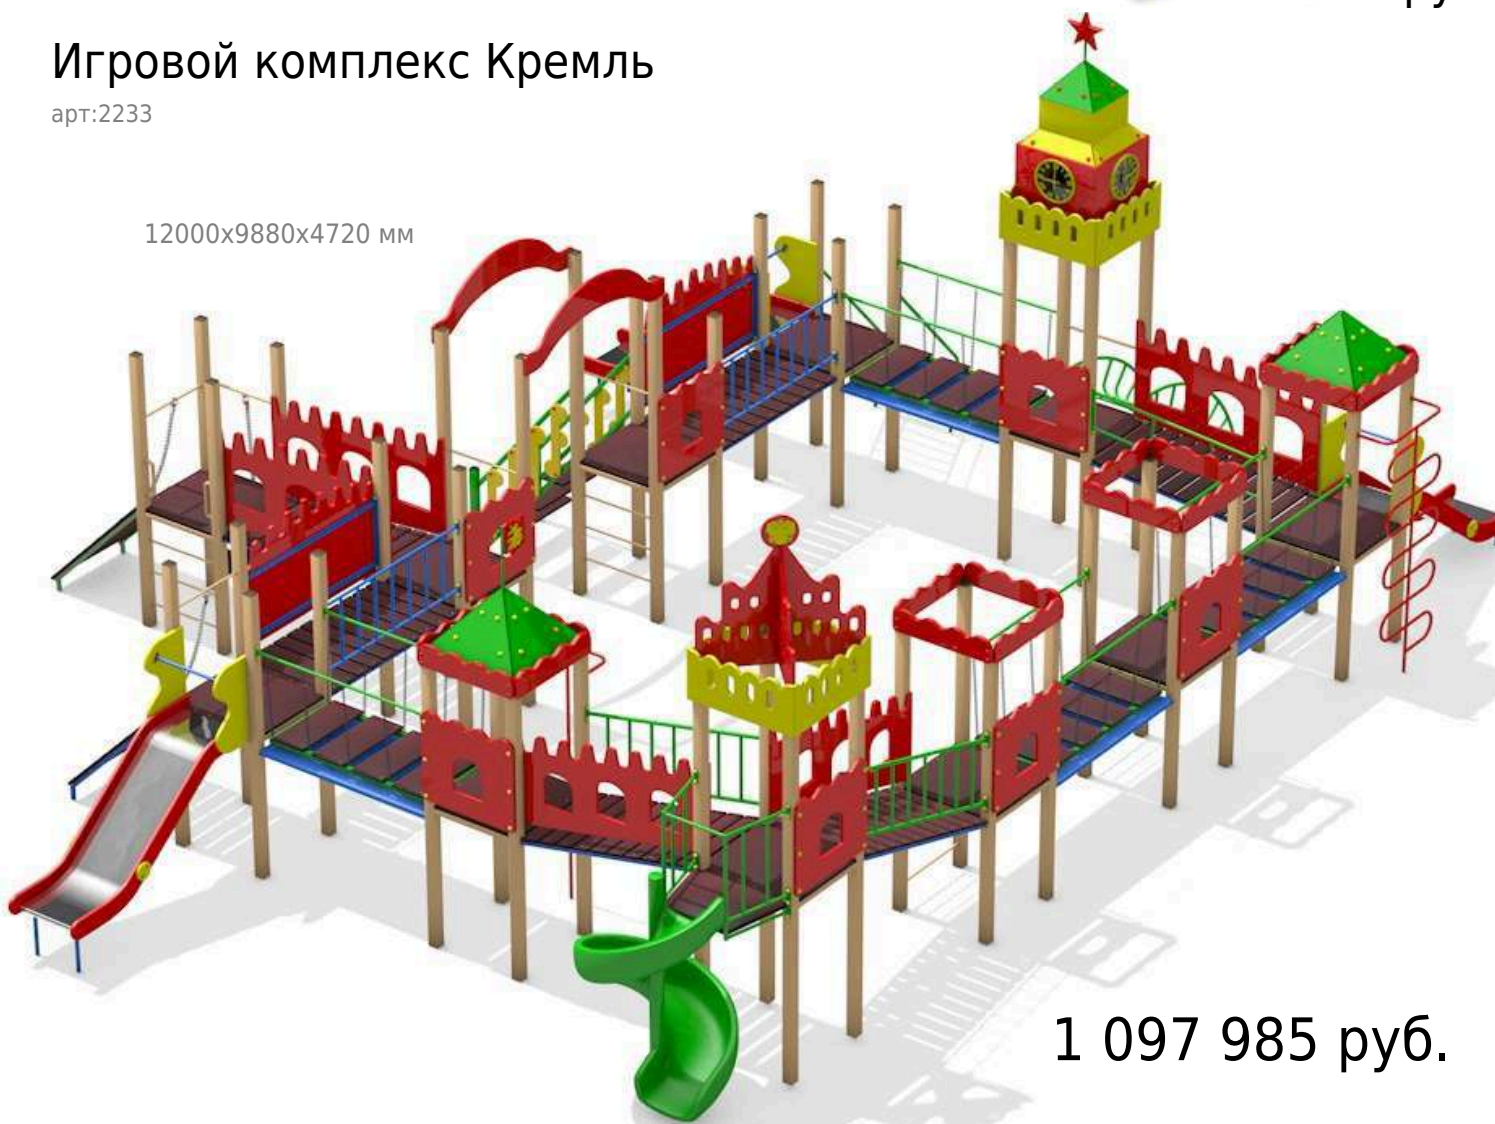

### Игровой комплекс Кремль

арт:2233

12000x9880x4720 мм

1 097 985 руб.

Актуальные цены

На сайте

4 234 903 руб.

Уличный тренажер  
Жим ногами двойной  
КВ