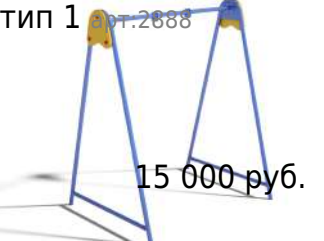

Качели основа Металл

тип 1 арт:2888

15 000 руб.