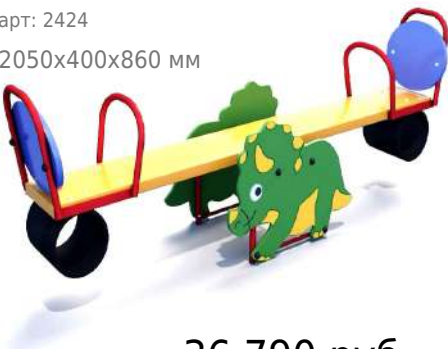

25 754 руб.

Качалка-балансир Дино

арт: 2424

2050x400x860 мм