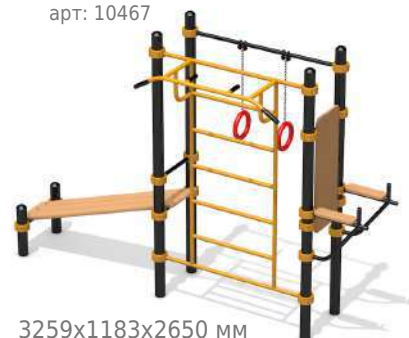

Спортивный комплекс № 20

арт: 10467

3259x1183x2650 мм

119 170 руб.