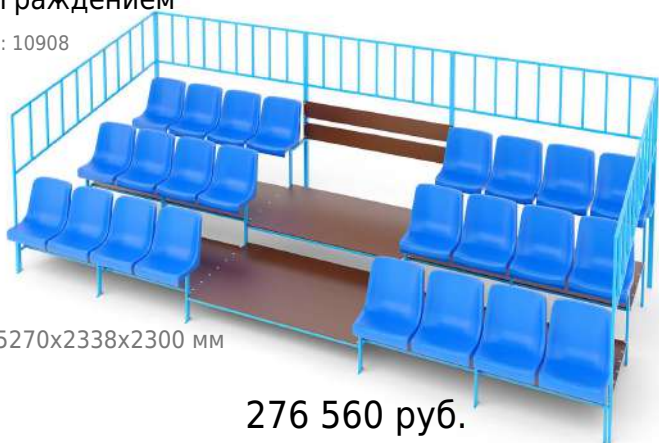

2550x2500x2200 мм

89 136 руб.

Трибуна с пластиковыми сидениями и ограждением

арт: 10908

5270x2338x2300 мм

276 560 руб.

Трибуна с пластиковыми сидениями

арт: 10907