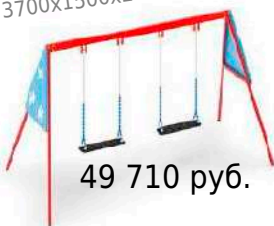

# Игровой комплекс Локомотив 02

арт: 10647

7500x5300x2420 мм

**761 520 руб.**

Качели двухместные Малышок арт: 10427

3700x1500x2220 мм

49 710 руб.

Игровой комплекс ЖД Переход арт: 10278