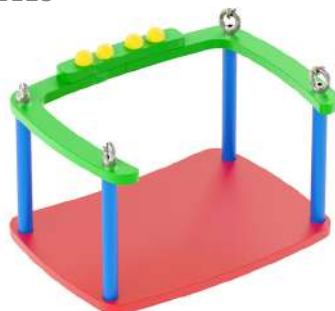

Качели Сиденье Стандарт 02

450x300x250 (мм) 7 500 руб.

резина арт. 13096