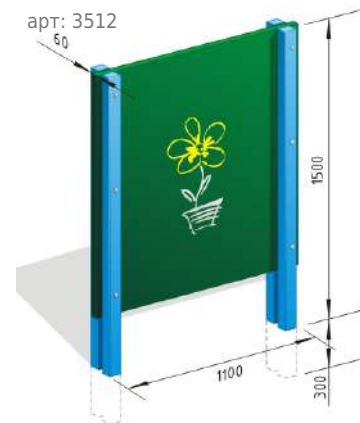

24 690 руб.

Игровая панель Волна

арт: 10201

Размеры:  
длина 1000мм  
ширина 80мм  
высота 1800мм

25 910 руб.

Игровая панель Яблонька

арт: 10191

Размеры:  
длина 1000мм  
ширина 80мм  
высота 2000мм

36 650 руб.

Игровая панель Часы

арт: 10210

Размеры:  
длина 1000мм  
ширина 80мм  
высота 1800мм

33 790 руб.

Стенка для рисования

арт: 3512

Размеры:  
длина 1100мм  
ширина 60мм  
высота 1500мм