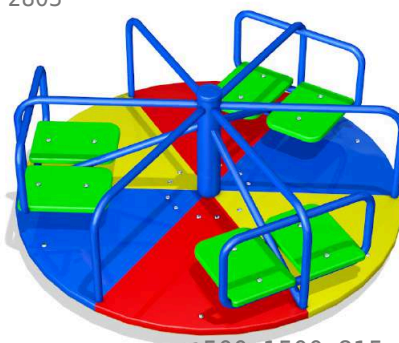

**Домик для детей  
Трактор** арт:2308

2000x1000x1700 мм

99 614 руб.

**Карусель Ромашка** арт:  
2803

1500x1500x815 мм

39 890 руб.

**Шагоход Змейка** арт:3434

2500x400x200 мм