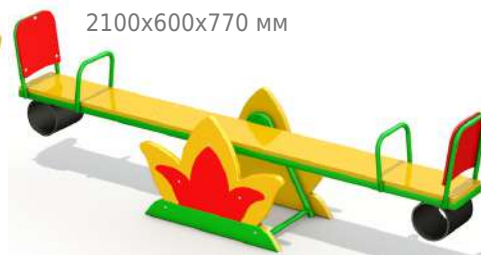

Качалка - балансир Уточка

арт: 2409

2220 x512x815 мм

24 709 руб.

Качалка - балансир Тюльпан

арт:2261

2100x600x770 мм

25 754 руб.