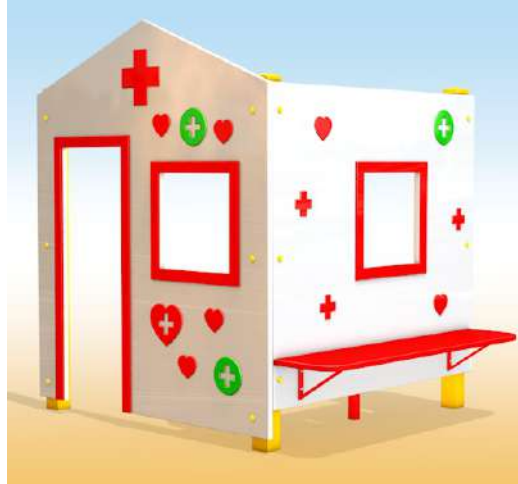

Игровые панели

Актуальные цены

На сайте

Модель Заправка

арт: 1618

Модель Больница

арт: 1619

Модель Кафе

арт: 1620

Размеры:
длина 2000мм
ширина 2500мм
высота 1620мм

118 890 руб.

Размеры:
длина 1500мм
ширина 1230мм
высота 1550мм

69 190 руб.

Размеры:
длина 1520мм
ширина 1740мм
высота 1700мм

76 905 руб.

Модель Кухня

арт: 1621

Модель Школа

арт: 1626

Модель Почта

арт: 1623