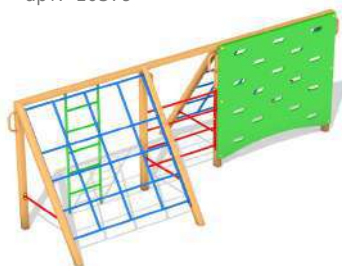

Лаз Лесенка 02

арт: 10379

3630x1860x1690 мм

93 481 руб.