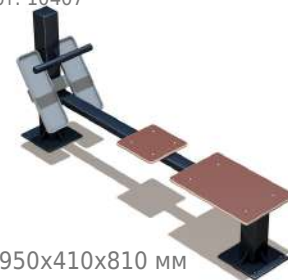

Уличный тренажер Гиперэкстензия  
арт: 3221

1018x1128x729 мм

19 590 руб.

Уличный тренажер Скамья-пресс  
арт: 3226

1000x500x400 мм

14 990 руб.

Уличный тренажер Скамья-пресс(скамья для пресса)  
арт: 10407

1950x410x810 мм