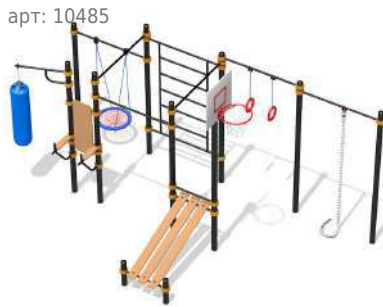

Спортивный комплекс № 30

арт: 10485

* груша в стоимость не входит

5774x3055x3250 мм

205 567 руб.