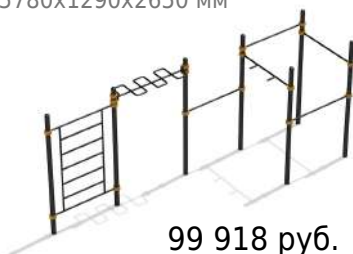

Спортивный комплекс № 1

арт: 16407
5780x1290x2650 мм