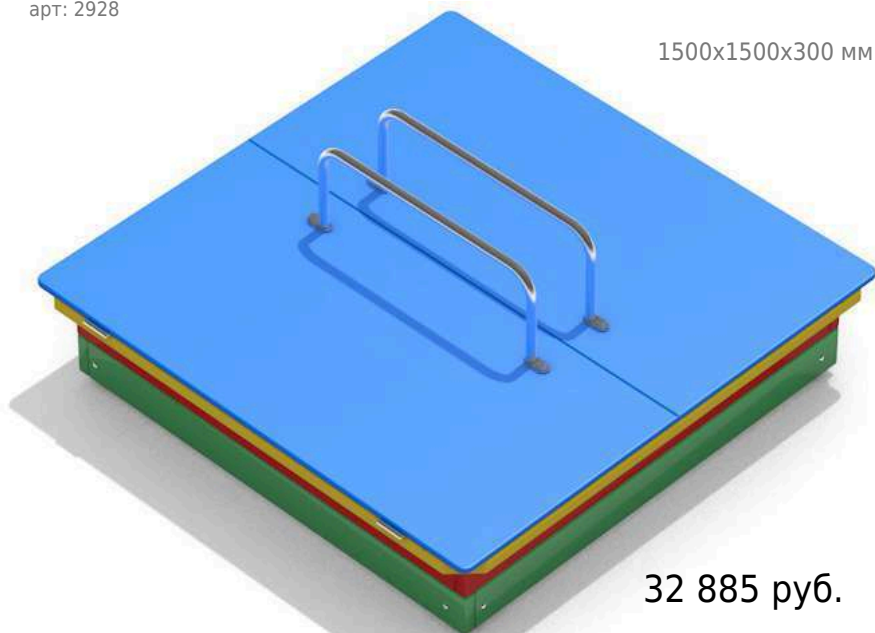

Песочница Ромашка

арт: 2907

1500x1500x1700 мм

49 610 руб.

Песочница с крышкой 02

арт: 2928

1500x1500x300 мм

32 885 руб.