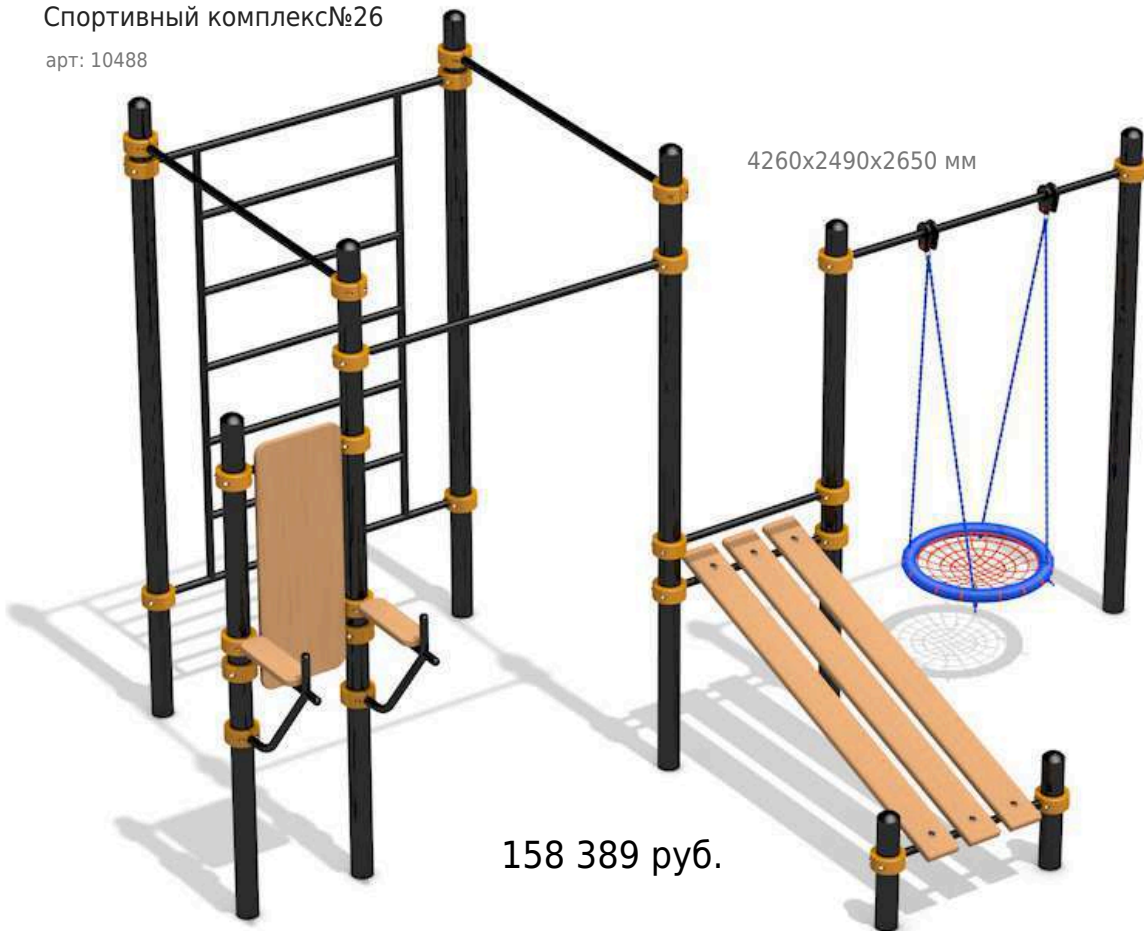

Турник, брусья, скамья для пресса

СК к сдаче норм физкультуры № 1

Стоимость меняется в зависимости от диаметра опор (76, 89 или 108 мм) и материала заглушки вверху опоры (металл или пластик).
Стоимость указана на трубу 89 мм и металлическую заглушку.

Спортивный комплекс №26

арт: 10488