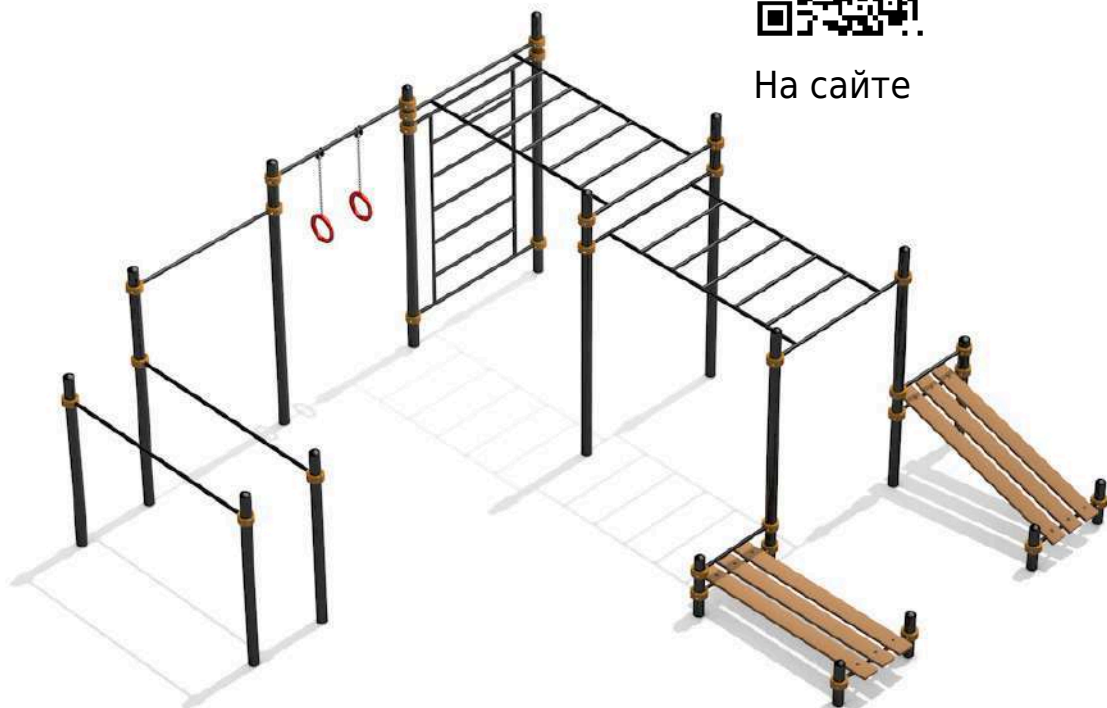

Рукоход двухуровневый с  
лестницей и двумя турниками

арт: 16463

На сайте

4870x5400x2600 мм

171 247 руб.

Пять турников и  
шведская стенка

арт: 16454

4000x1400x2600 мм