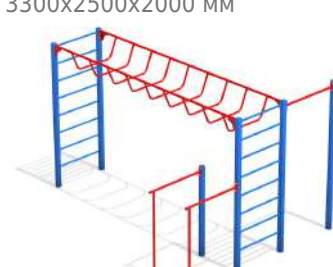

42 972 руб.

Спортивный комплекс Спорт МИНИ

арт: 3127

3300x2500x2000 мм