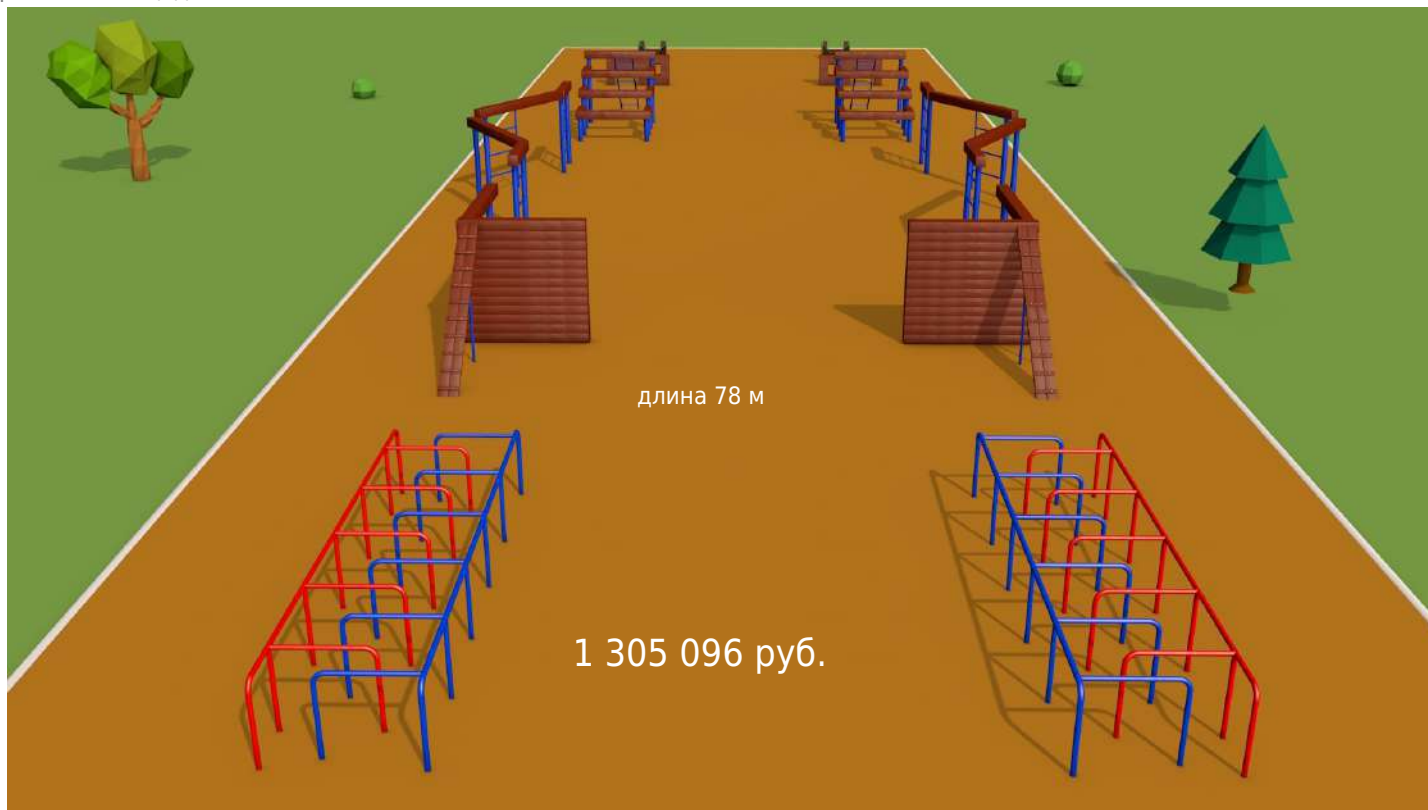

Спортивный комплекс Атлант