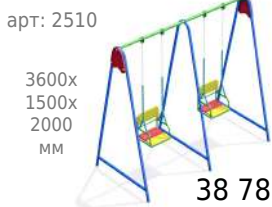

арт: 2510

3600x1500x2000 мм

38 780 руб.

Карусель Ромашка

арт: 2803

1500x1500x815 мм

39 890 руб.

Песочный дворик Морская сказка КБ