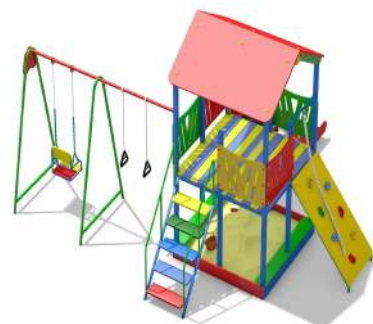

Игровой комплекс Форт Боярд арт: 2228

Стойки: Профильная труба 60 x 60 (мм)
Панели: Влагостойкая фанера 15 (мм)
Элементы конструкции: Круглая труба 25 (мм), профильная труба 40 x 20 (мм)
Полы: Ламинированная фанера не менее 15 (мм)

-24%

Резьбовые соединения: Лицевая часть - заглушки ярких цветов, тыльная сторона - черные и серые заглушки
Крепление: Бетонируемые в землю металлические стойки 400 (мм)

Окраска: Металлическая поверхность - порошковое окрашивание,
Деревянные элементы: - 2-х компонентное окрашивание или вододисперсионное

Комплектация: башня, горка-скат из нержавеющей стали, скаладром с канатом, лестница подъемная, песочница, кольца гимнастическая, качели.

239 482 руб.

Длина 6564(мм) Ширина 4420(мм) Высота 3080 + грунт 400 (мм)

Окрашивание в любой цвет на выбор заказчика.