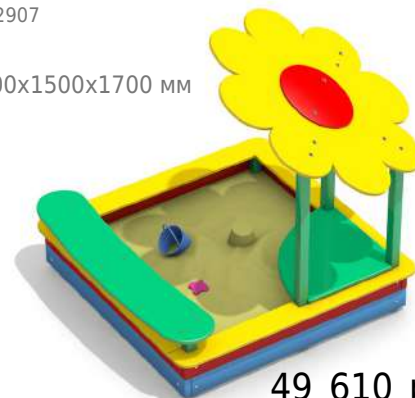

56 790 руб.

Песочница Ромашка

арт: 2907

1500x1500x1700 мм