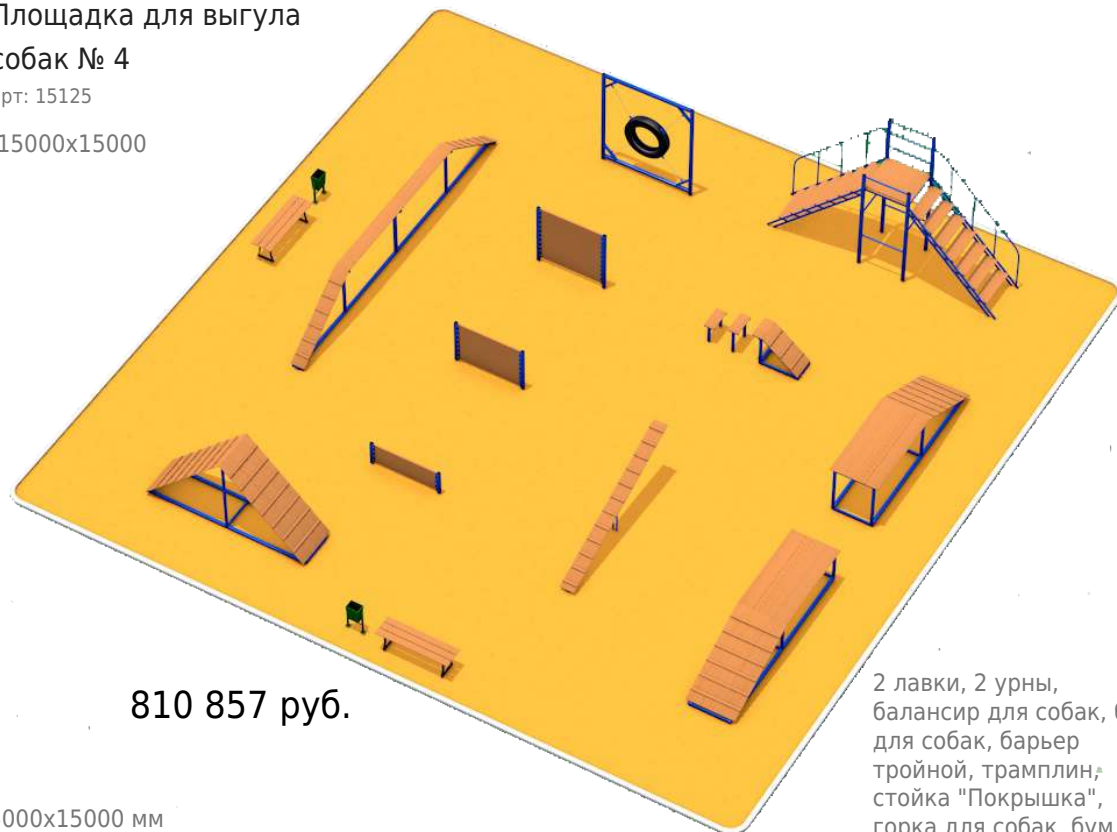

Площадка для выгула

собак № 4

Велопарковка №1

810 857 руб.

15000x15000 мм

Велопарковка №3

арт.: 5302

3000x800x800 мм