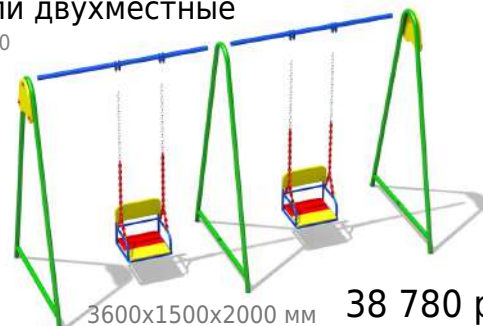

### Качели двухместные

арт. 2510

3600x1500x2000 мм

38 780 руб.