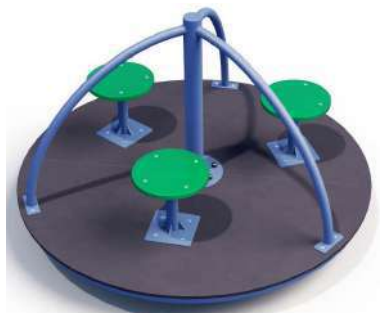

## Карусель Евро

арт: 2828

1500x1500x830 мм

58 500 руб.