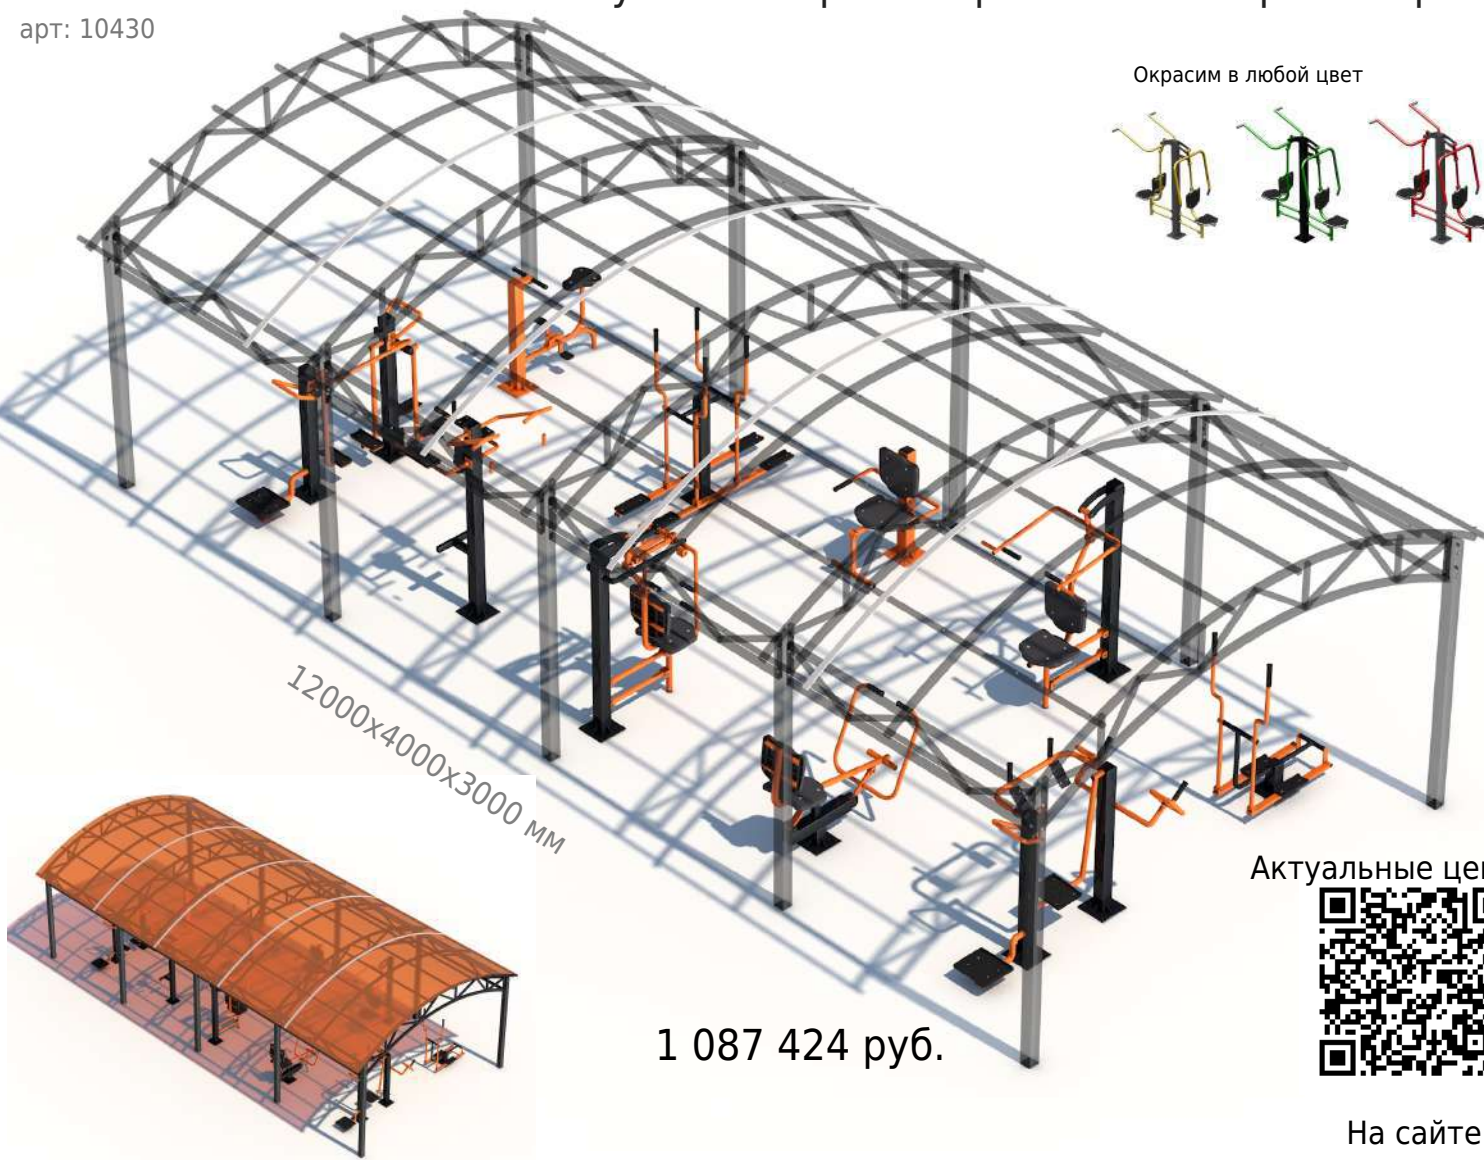

# Теневой навес с комплектом уличных тренажеров из 10-ти тренажеров

арт: 10430

Окрасим в любой цвет

12000x4000x3000 мм

1 087 424 руб.

Актуальные цены

На сайте