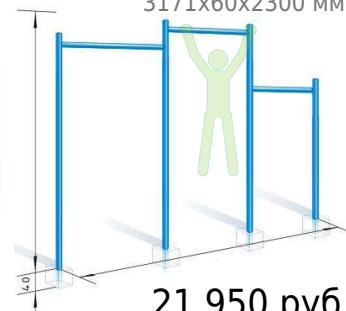

32 960 руб.

Турник тройной

арт: 3202

3171x60x2300 мм