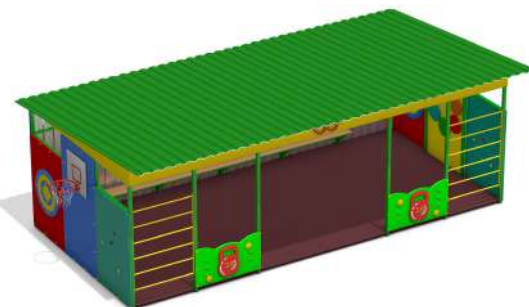

Теневые навесы

Актуальные цены
На сайте

8200x3660x2400 мм

878 420 руб.

под заказ можем
изготовить любой
вид навеса с
любыми размерами

5500x3650x2400 мм

807 940 руб.

8000x5000x2400 мм

1 221 648 руб.