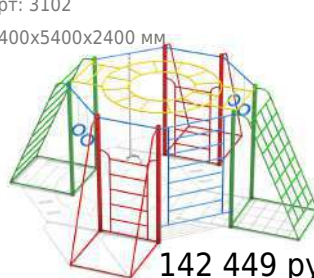

69 836 руб.

Спортивный комплекс Спорт 3

арт: 3102

5400x5400x2400 мм