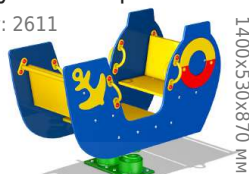

174 313 руб.

Качалка на пружине Кораблик арт: 2611

52 510 руб.

Качели Комби арт: 2514

67 600 руб.

Карета с лошадьми Экипаж для Золушки арт: 2238

132 260 руб.

КНП Пони арт: 2257