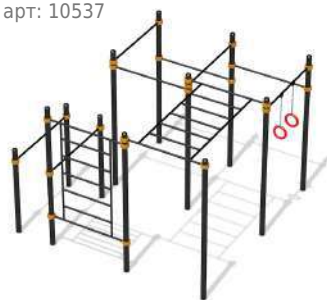

Спортивный комплекс №40

арт: 10537

3290x3180x2600 мм

118 560 руб.