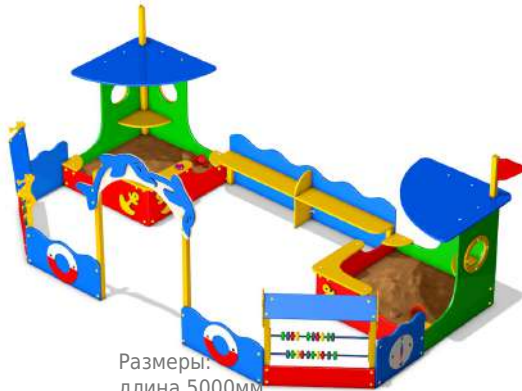

Песочный дворик Пароход

арт: 2283

Размеры:
длина 5000мм
ширина 3000мм
высота 1500мм

179 310 руб.